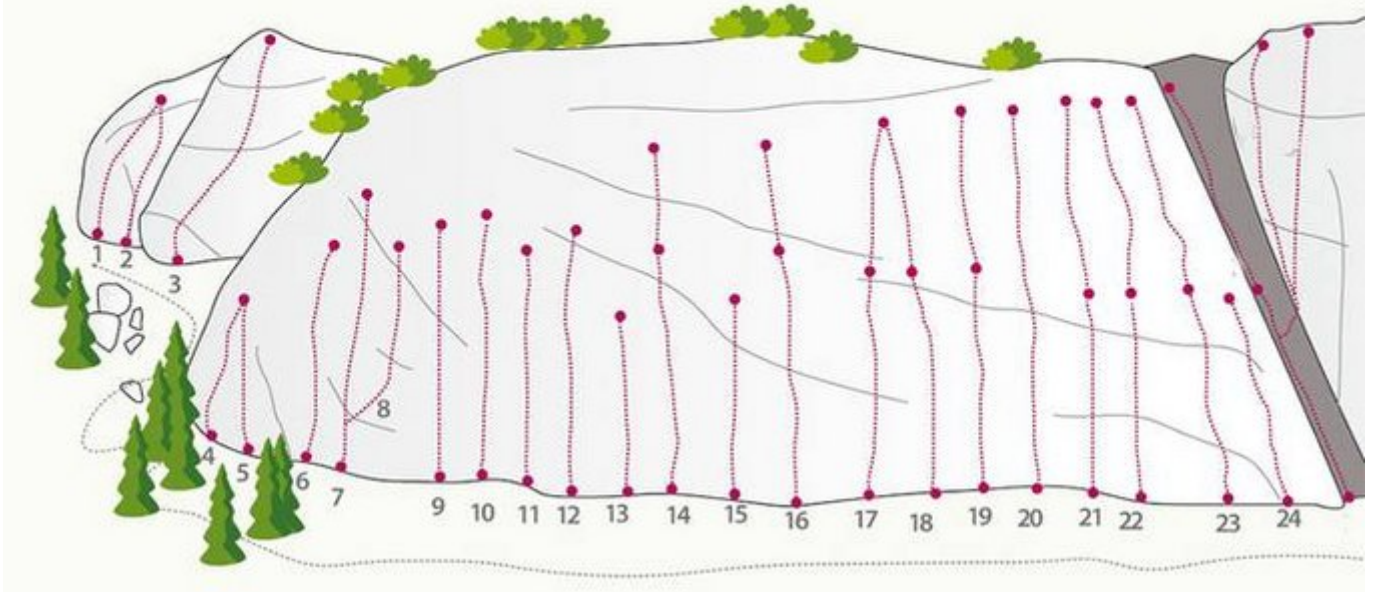

## APPROACH

3-15 Minuten

## APPROACH TIME

3 min - 10 min

## IM REICH DER SCHWALBEN

## IM REICH DER SCHWALBEN

Nr.	Name	Grad	Länge
1	Klein, aber fein	6b	15.0 m
2	Nuklear climax	6b	15.0 m
3	Nervenkrebs	6c+	15.0 m
4	Aufnahmeprüfung	5c	8.0 m
5	Meisterprüfung	7a+	9.0 m
6	Blech oder Blume	7a	18.0 m
7	Süßes Gift	7a+	20.0 m
8	Jagd im Nebel	6c+	25.0 m
9	Laura	6c	25.0 m
10	Jetaime	6b	27.0 m
11	Just married	6a+	25.0 m
12	Salü	6b	25.0 m
13	Zwischen 1+5	6c	10.0 m
14	Sommernachtstraum	6c	30.0 m
15	O.X.T	6c+	15.0 m
16	Freie Grafschaft Tirol	6b	30.0 m
17	Sanddorn	6a+	30.0 m
18	Lilibeth	6a+	30.0 m
19	Via Roma	6a+	30.0 m
20	Atlantis	6a+	30.0 m
21	Im Reich der Schwalben	6a+	30.0 m