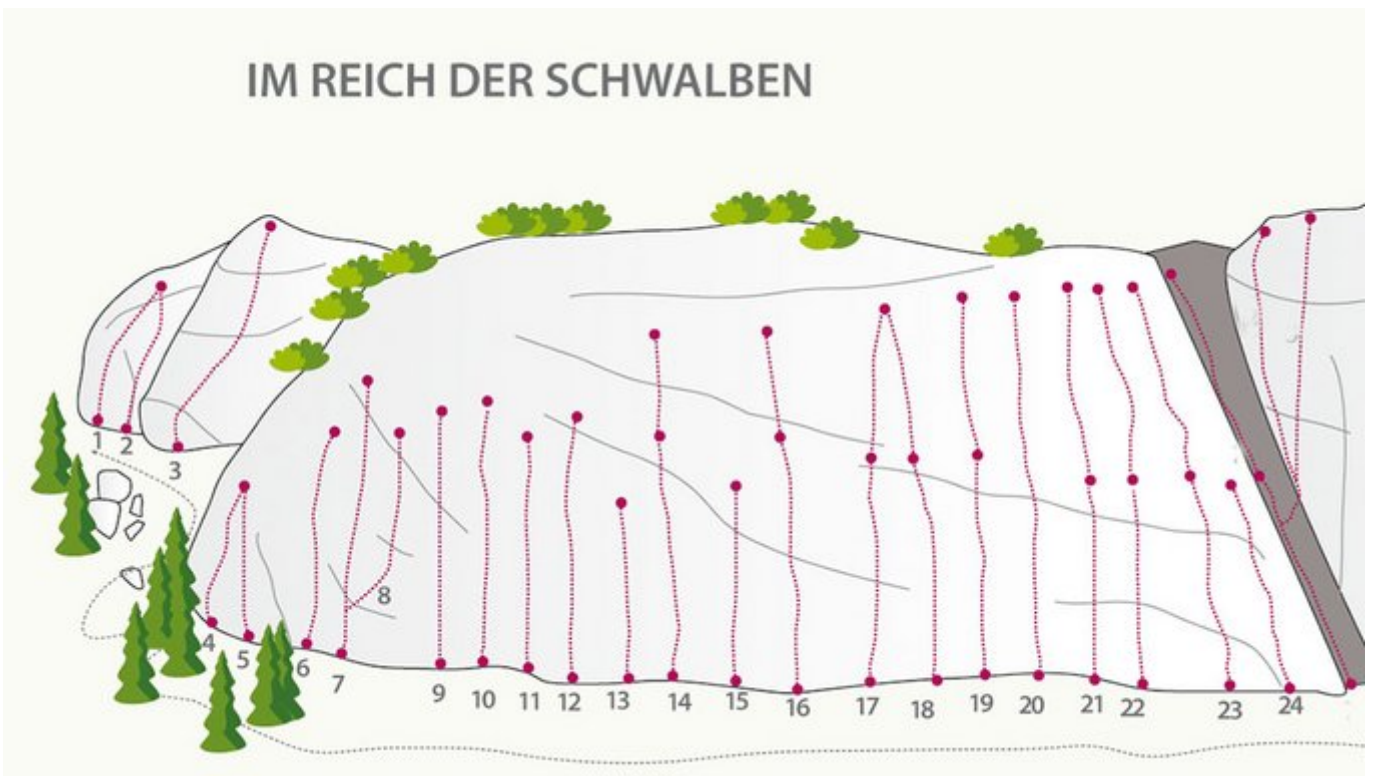

# REGION TIROL WEST - STARKENBACH SEKTOR STARKENBACH / IM REICH DER SCHWALBEN

## APPROACH

3-15 Minuten

## APPROACH TIME

3 min - 10 min

## IM REICH DER SCHWALBEN

Nr.	Name	Grad	Länge
1	Klein, aber fein	6b	15.0 m
2	Nuklear climax	6b	15.0 m
3	Nervenkrebs	6c+	15.0 m
4	Aufnahmeprüfung	5c	8.0 m
5	Meisterprüfung	7a+	9.0 m
6	Blech oder Blume	7a	18.0 m
7	Süßes Gift	7a+	20.0 m
8	Jagd im Nebel	6c+	25.0 m
9	Laura	6c	25.0 m
10	Jetaime	6b	27.0 m
11	Just married	6a+	25.0 m
12	Salü	6b	25.0 m
13	Zwischen 1+5	6c	10.0 m
14	Sommernachtstraum	6c	30.0 m
15	O.X.T	6c+	15.0 m
16	Freie Grafschaft Tirol	6b	30.0 m
17	Sanddorn	6a+	30.0 m
18	Lilibeth	6a+	30.0 m
19	Via Roma	6a+	30.0 m
20	Atlantis	6a+	30.0 m
21	Im Reich der Schwalben	6a+	30.0 m