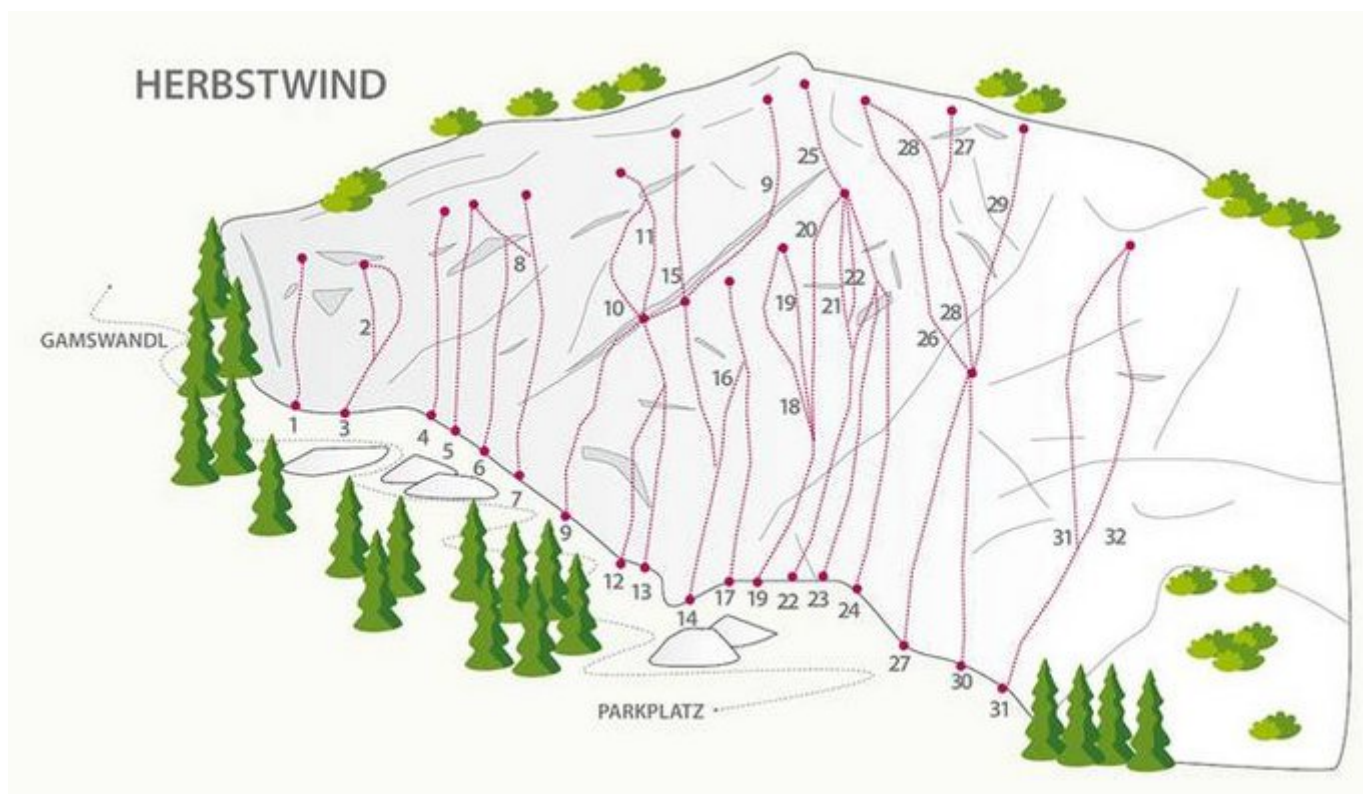

# REGION TIROL WEST - STARKENBACH SEKTOR STARKENBACH / HERBSTWIND

## APPROACH

3-15 Minuten

## APPROACH TIME

3 min - 10 min

Nr.	Name	Grad	Länge
1	Skorpion	6c	15.0 m
2	Greenpeace	6b	15.0 m
3	Williway	6b+	15.0 m
4	Hombre	7c	15.0 m
5	Rinascomento Melodrama	7c+	15.0 m
6	Dreamscape	7a	15.0 m
7	s, Dachl	7c	15.0 m
8	Honigmund	6b	18.0 m
9	Casandra (2 SL.)	6a	40.0 m
10	Sterbende Schmetterlinge	6c+	15.0 m
11	Türkischer Kaffee	7a	10.0 m
12	Gelbes Geheimnis	6c	15.0 m
13	Tiramisu	6c+	15.0 m
14	Mein linker Fuß	7c	15.0 m
15	Zeitbombe	7a	15.0 m
16	Ratta Mahatta	8a	20.0 m
17	Mister Masaro	7c	10.0 m
18	Herbstwind	7b	25.0 m
19	Jung, dynamisch, erfolglos	7c	25.0 m
20	Salomons Kunst	7b	25.0 m
21	Werner's Dach	7c+	25.0 m

22	Candyman Direkt	7c	25.0 m
23	Weißer Teufel	8a	20.0 m
24	Der schwarze Engel	7b+	20.0 m
25	Weg zum Ende	6c+	15.0 m
26	Painkiller	7c	35.0 m
27	Empire	7c	35.0 m
28	Empire Direkt	8a	35.0 m
29	Delirium	8a	30.0 m
30	Sex crime	6b+	25.0 m
31	Creme Caramelle	5c+	25.0 m
32	Porno, Puff und Partnertausch	7a+	20.0 m