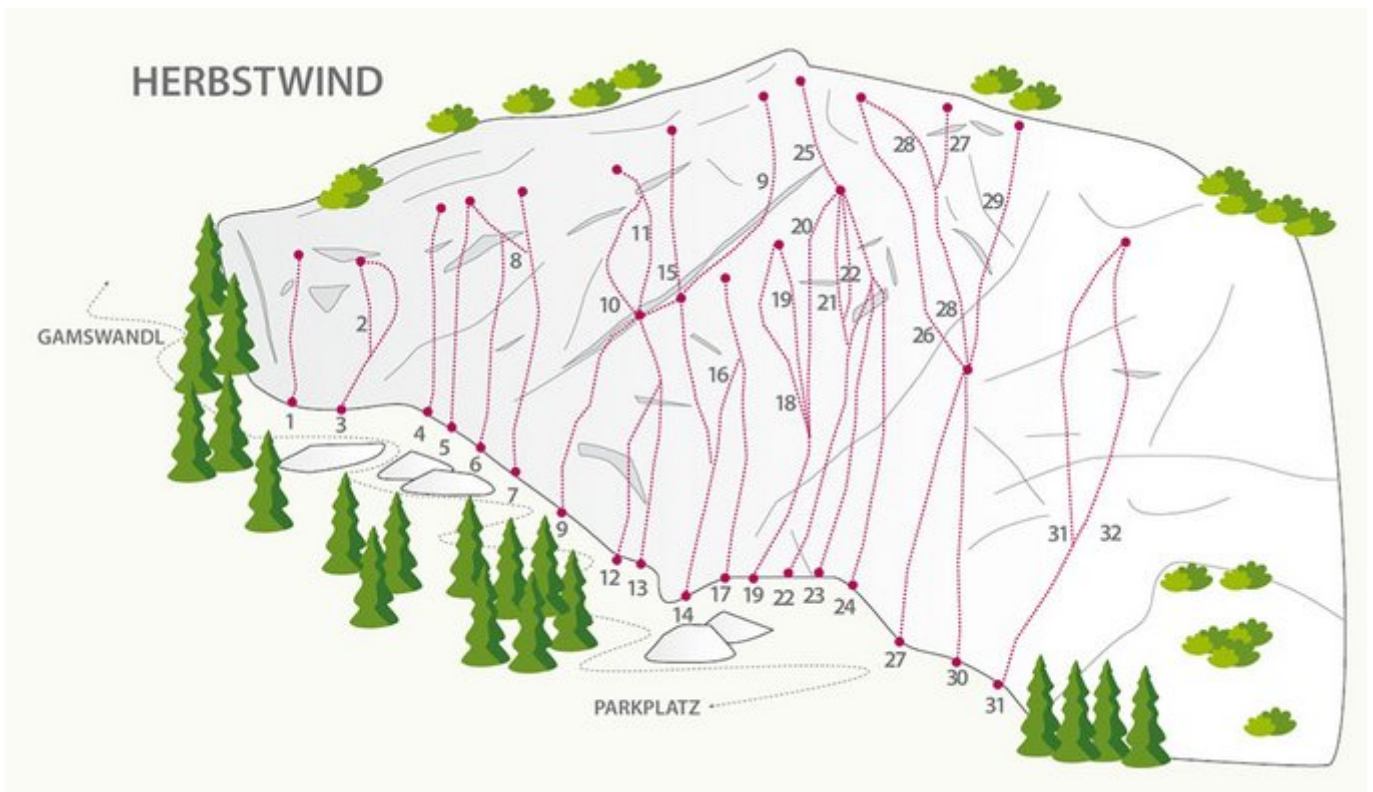

# REGION TIROL WEST - STARKENBACH SEKTOR STARKENBACH / HERBSTWIND

## APPROACH

3-15 Minuten

## APPROACH TIME

3 min - 10 min

Nr.	Name	Grad	Länge
1	Skorpion	6c	15.0 m
2	Greenpeace	6b	15.0 m
3	Williway	6b+	15.0 m
4	Hombre	7c	15.0 m
5	Rinascomento Melodrama	7c+	15.0 m
6	Dreamscape	7a	15.0 m
7	s, Dachl	7c	15.0 m
8	Honigmund	6b	18.0 m
9	Casandra (2 SL.)	6a	40.0 m
10	Sterbende Schmetterlinge	6c+	15.0 m
11	Türkischer Kaffee	7a	10.0 m
12	Gelbes Geheimnis	6c	15.0 m
13	Tiramisu	6c+	15.0 m
14	Mein linker Fuß	7c	15.0 m
15	Zeitbombe	7a	15.0 m
16	Ratta Mahatta	8a	20.0 m
17	Mister Masaro	7c	10.0 m
18	Herbstwind	7b	25.0 m
19	Jung, dynamisch, erfolglos	7c	25.0 m
20	Salomons Kunst	7b	25.0 m
21	Werner's Dach	7c+	25.0 m

22	Candyman Direkt	7c	25.0 m
23	Weißer Teufel	8a	20.0 m
24	Der schwarze Engel	7b+	20.0 m
25	Weg zum Ende	6c+	15.0 m
26	Painkiller	7c	35.0 m
27	Empire	7c	35.0 m
28	Empire Direkt	8a	35.0 m
29	Delirium	8a	30.0 m
30	Sex crime	6b+	25.0 m
31	Creme Caramelle	5c+	25.0 m
32	Porno, Puff und Partnertausch	7a+	20.0 m