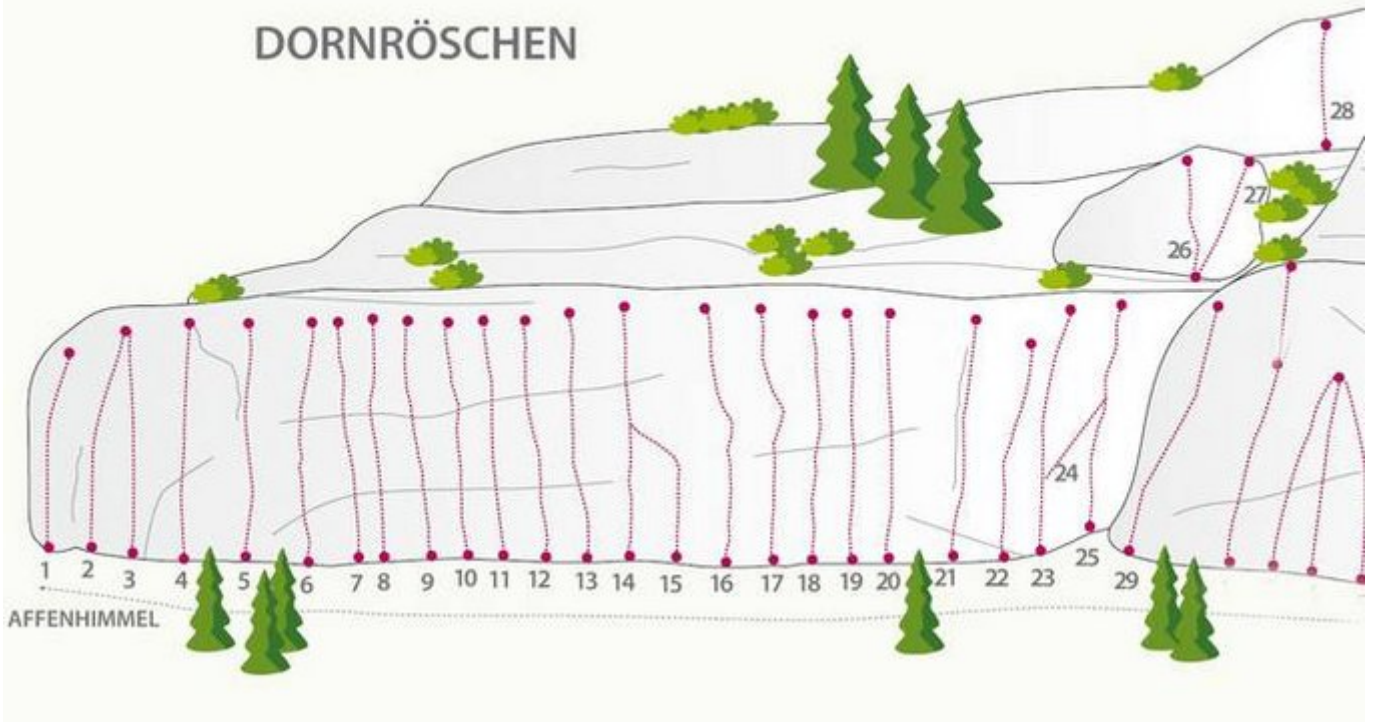

## APPROACH

3-15 Minuten

## APPROACH TIME

3 min - 10 min

# DORNRÖSCHEN

Nr.	Name	Grad	Länge
1	Titanic	5c	18.0 m
2	Fritz Phantom	5b	18.0 m
3	Asterix	5b	18.0 m
4	Obelix	6a	18.0 m
5	Dornröschen	5c+	18.0 m
6	Bierhenkel	6b	20.0 m
7	Kolibri	6a	20.0 m
8	Gelbfieber	5c+	25.0 m
9	Weg der Ruhe	6a	25.0 m
10	Condor	5c+	25.0 m
11	Altes Nasloch	6a	25.0 m
12	Geierwalli	6a	25.0 m
13	Vicino	5c+	25.0 m
14	Botanic	6a	25.0 m
15	Think Pink	6a+	25.0 m
16	Spiderman	6a+	25.0 m
17	Steinzeit	6a+	35.0 m
18	Affenschaukel	6a	25.0 m
19	Monsunzeit	5b	22.0 m
20	Tausendfüßler	5c+	22.0 m