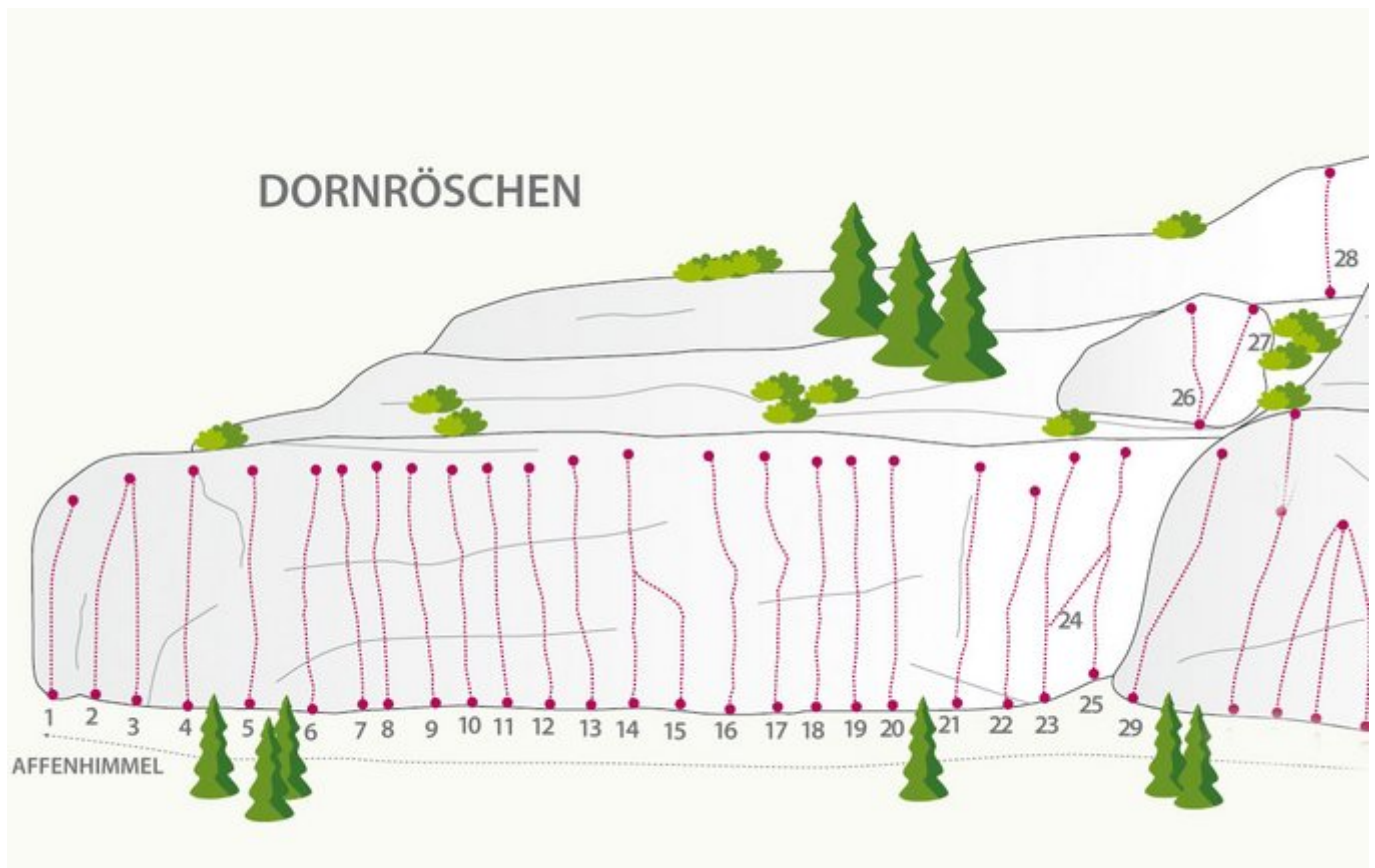

# REGION TIROL WEST - STARKENBACH SEKTOR STARKENBACH / DORNRÖSCHEN

## APPROACH

3-15 Minuten

## APPROACH TIME

3 min - 10 min

# DORNRÖSCHEN

Nr.	Name	Grad	Länge
1	Titanic	5c	18.0 m
2	Fritz Phantom	5b	18.0 m
3	Asterix	5b	18.0 m
4	Obelix	6a	18.0 m
5	Dornröschen	5c+	18.0 m
6	Bierhenkel	6b	20.0 m
7	Kolibri	6a	20.0 m
8	Gelbfieber	5c+	25.0 m
9	Weg der Ruhe	6a	25.0 m
10	Condor	5c+	25.0 m
11	Altes Nasloch	6a	25.0 m
12	Geierwalli	6a	25.0 m
13	Vicino	5c+	25.0 m
14	Botanic	6a	25.0 m
15	Think Pink	6a+	25.0 m
16	Spiderman	6a+	25.0 m
17	Steinzeit	6a+	35.0 m
18	Affenschaukel	6a	25.0 m
19	Monsunzeit	5b	22.0 m
20	Tausendfüßler	5c+	22.0 m