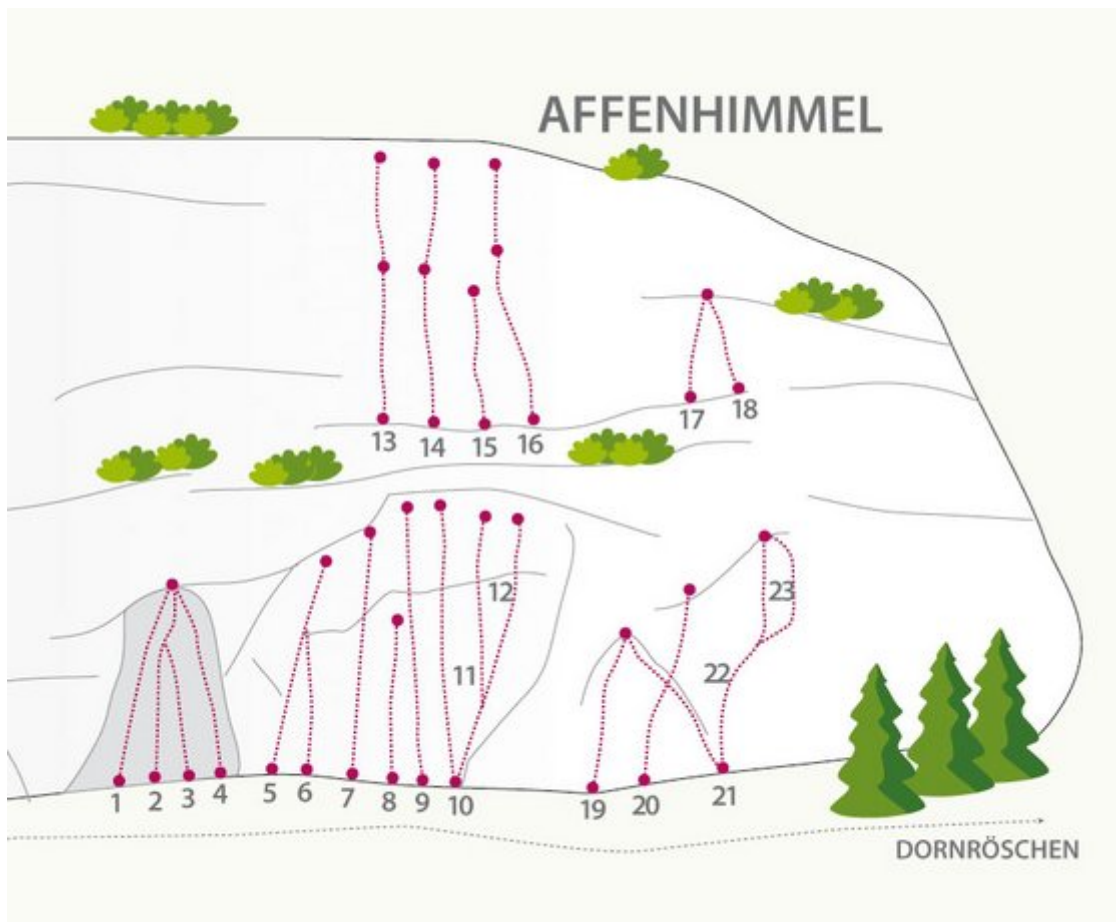

# REGION TIROL WEST - STARKENBACH SEKTOR STARKENBACH / AFFENHIMMEL

## APPROACH

3-15 Minuten

## APPROACH TIME

3 min - 10 min

Nr.	Name	Grad	Länge
1	Pinocchio	6a	20.0 m
2	Der kleine Prinz	6b	15.0 m
3	Mordillo	6a+	12.0 m
4	Capuccino	6c	20.0 m
5	Via Siesta	6a	15.0 m
6	Keine Banane, kein Benzin	6c	20.0 m
7	Fingiert	6c	20.0 m
8	Via Utopia	7a	15.0 m
9	Syssiphus	6b	20.0 m
10	X-Large	6c	20.0 m
11	Scarabäus	7a	15.0 m
12	Lotus	6a+	15.0 m
13	Heppatitis	6c	35.0 m
13	Cosa Nostra	6c+	35.0 m
15	Papageno	6c	35.0 m
16	Emily	6a+	27.0 m
17	Priscilla	5c+	8.0 m
18	Calimero	6c	8.0 m
19	Tom & Jerry	6b	17.0 m

20	Il Gatto Nero	7c+	18.0 m
21	Schräger Vogel	6a+	18.0 m
22	Pythagoros a	7a	25.0 m
23	Pythagoros b	7a	25.0 m

---