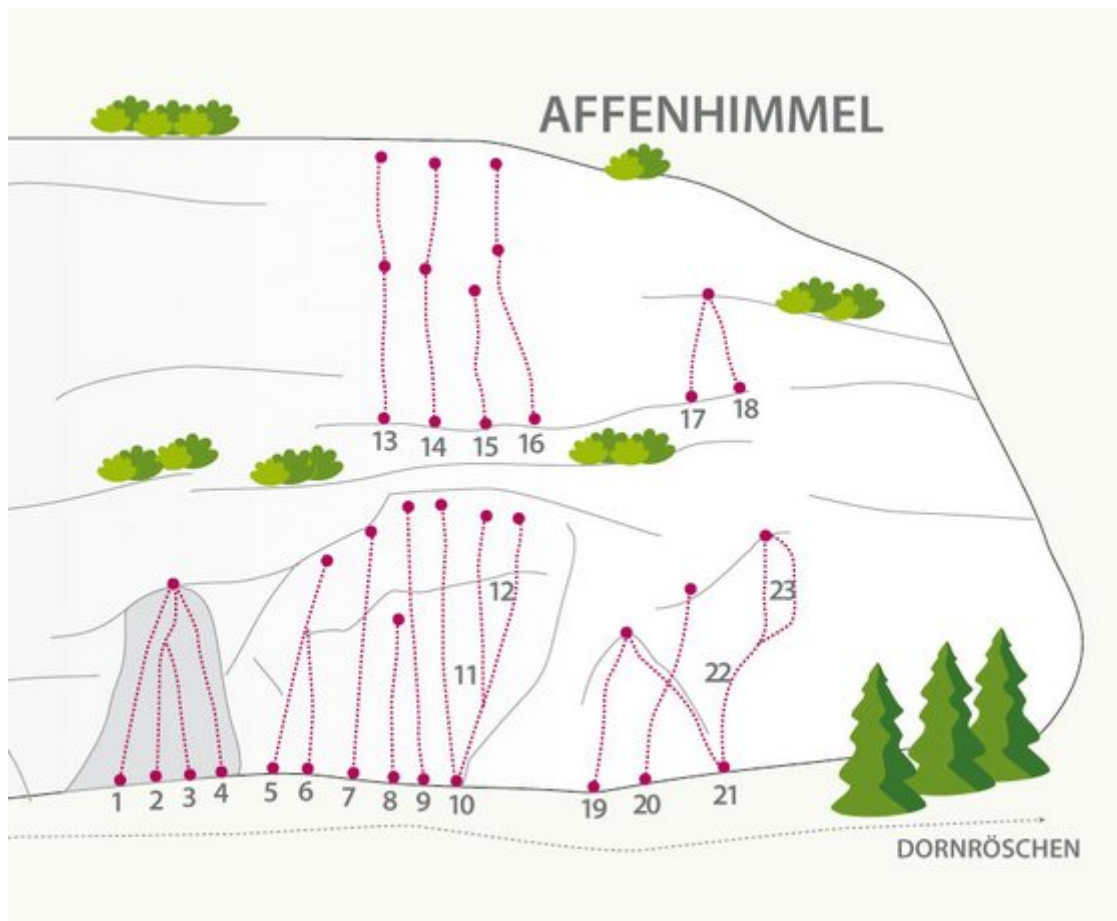

# REGION TIROL WEST - STARKENBACH SEKTOR STARKENBACH / AFFENHIMMEL

## APPROACH

3-15 Minuten

## APPROACH TIME

3 min - 10 min

Nr.	Name	Grad	Länge
1	Pinocchio	6a	20.0 m
2	Der kleine Prinz	6b	15.0 m
3	Mordillo	6a+	12.0 m
4	Capuccino	6c	20.0 m
5	Via Siesta	6a	15.0 m
6	Keine Banane, kein Benzin	6c	20.0 m
7	Fingiert	6c	20.0 m
8	Via Utopia	7a	15.0 m
9	Syssiphus	6b	20.0 m
10	X-Large	6c	20.0 m
11	Scarabäus	7a	15.0 m
12	Lotus	6a+	15.0 m
13	Heppatitis	6c	35.0 m
13	Cosa Nostra	6c+	35.0 m
15	Papageno	6c	35.0 m
16	Emily	6a+	27.0 m
17	Priscilla	5c+	8.0 m
18	Calimero	6c	8.0 m
19	Tom & Jerry	6b	17.0 m

20	Il Gatto Nero	7c+	18.0 m
21	Schräger Vogel	6a+	18.0 m
22	Pythagoros a	7a	25.0 m
23	Pythagoros b	7a	25.0 m

---