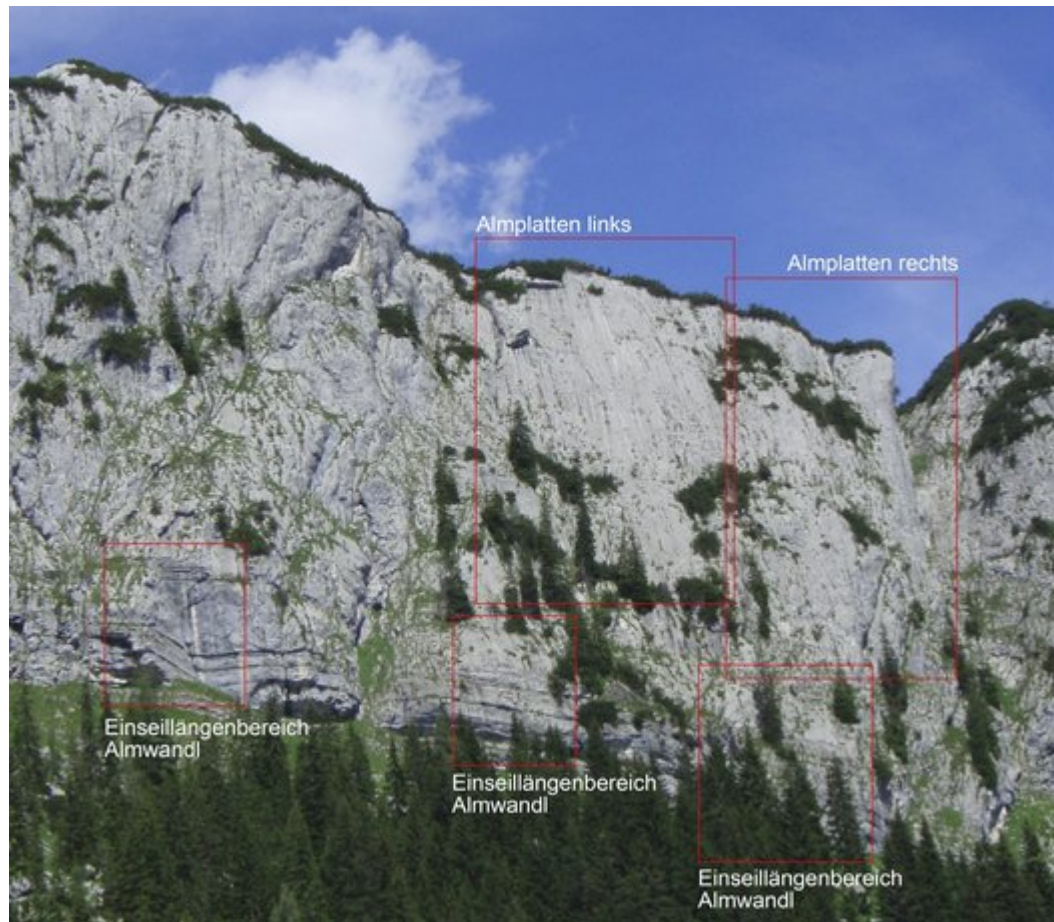

# STEINBERGE WEMETEIGEN (BIS 6SL)

## **APPROACH**

1 1/2 h

## ALMPLATTEN LINKS

---

Nr.	Name	Grad	Länge
	Ois Guade	?	100 m
	GüGü	?	100 m

a Traum

?

110 m

## ALMWANDL EINSEILLÄNGENROUTEN

---

<b>Nr.</b>	<b>Name</b>	<b>Grad</b>	<b>Länge</b>
1	Daumentod	5c+	20.0 m
2	Almdudler	5c+	25.0 m
3	Via Lisi	5c+	30.0 m
4	Via Dieter	6a	30.0 m
5	Via Yak	5c	30.0 m
6	Prositpfeiler 1.SL	5c+	30.0 m
7	Almplatten Dir. Einstieg 1.SL	3b	40.0 m
8	Variante Zebra	5c	40.0 m
9	Via Sabine 1.SL	5a	50.0 m