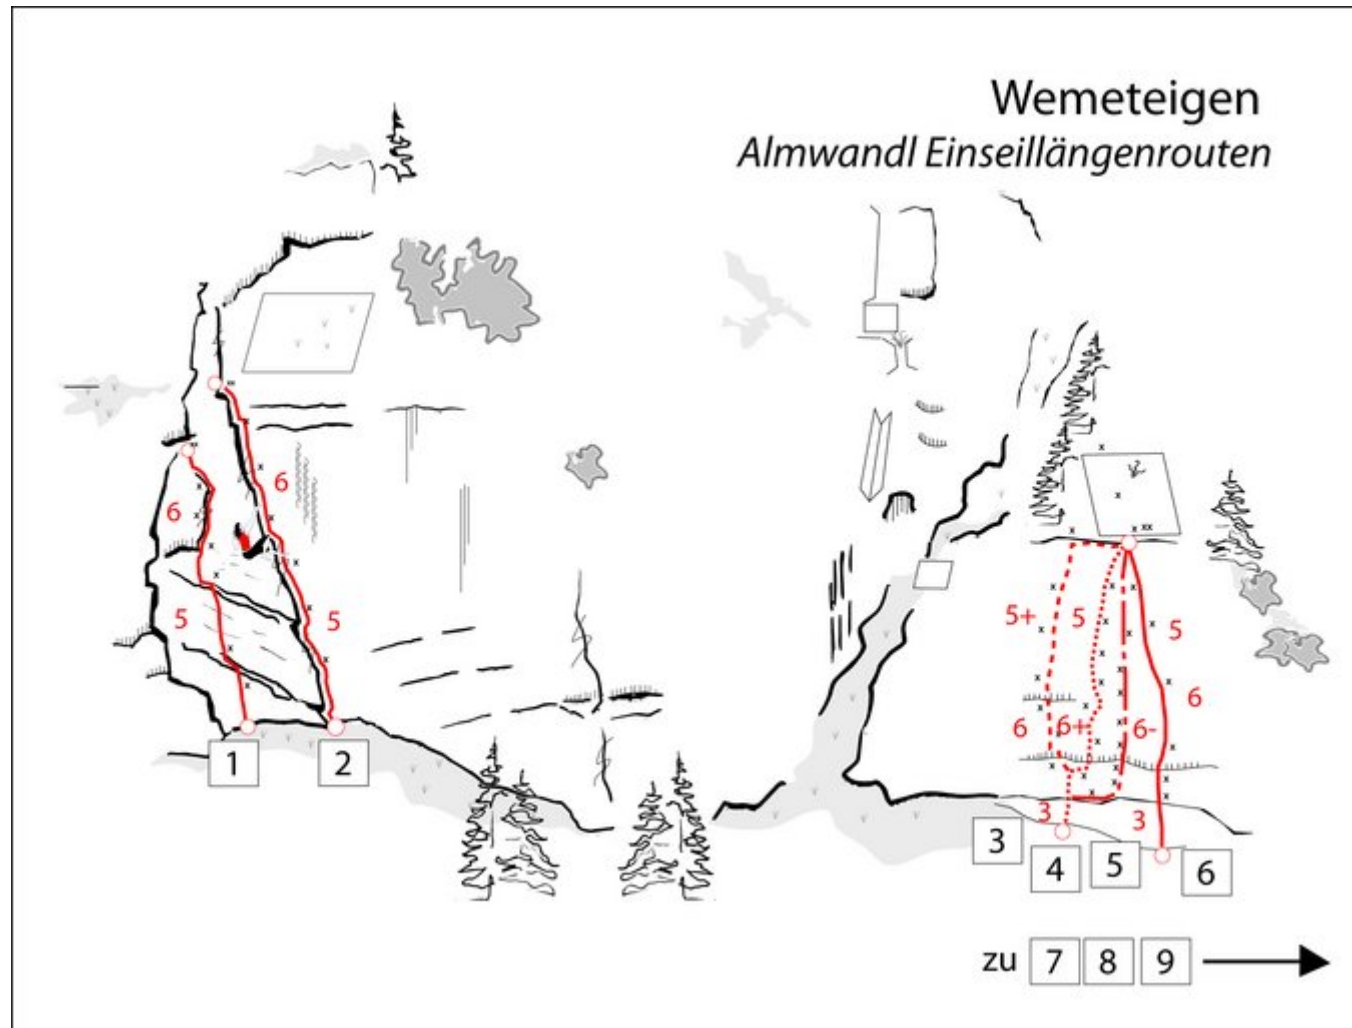

# STEINBERGE WEMETEIGEN (BIS 6SL)

## **APPROACH**

1 1/2 h

## ALMPLATTEN LINKS

---

Nr.	Name	Grad	Länge
	Ois Guade	?	100 m
	GüGü	?	100 m

a Traum

?

110 m

## ALMWANDL EINSEILLÄNGENROUTEN

---

<b>Nr.</b>	<b>Name</b>	<b>Grad</b>	<b>Länge</b>
1	Daumentod	5c+	20.0 m
2	Almdudler	5c+	25.0 m
3	Via Lisi	5c+	30.0 m
4	Via Dieter	6a	30.0 m
5	Via Yak	5c	30.0 m
6	Prositpfeiler 1.SL	5c+	30.0 m
7	Almplatten Dir. Einstieg 1.SL	3b	40.0 m
8	Variante Zebra	5c	40.0 m
9	Via Sabine 1.SL	5a	50.0 m