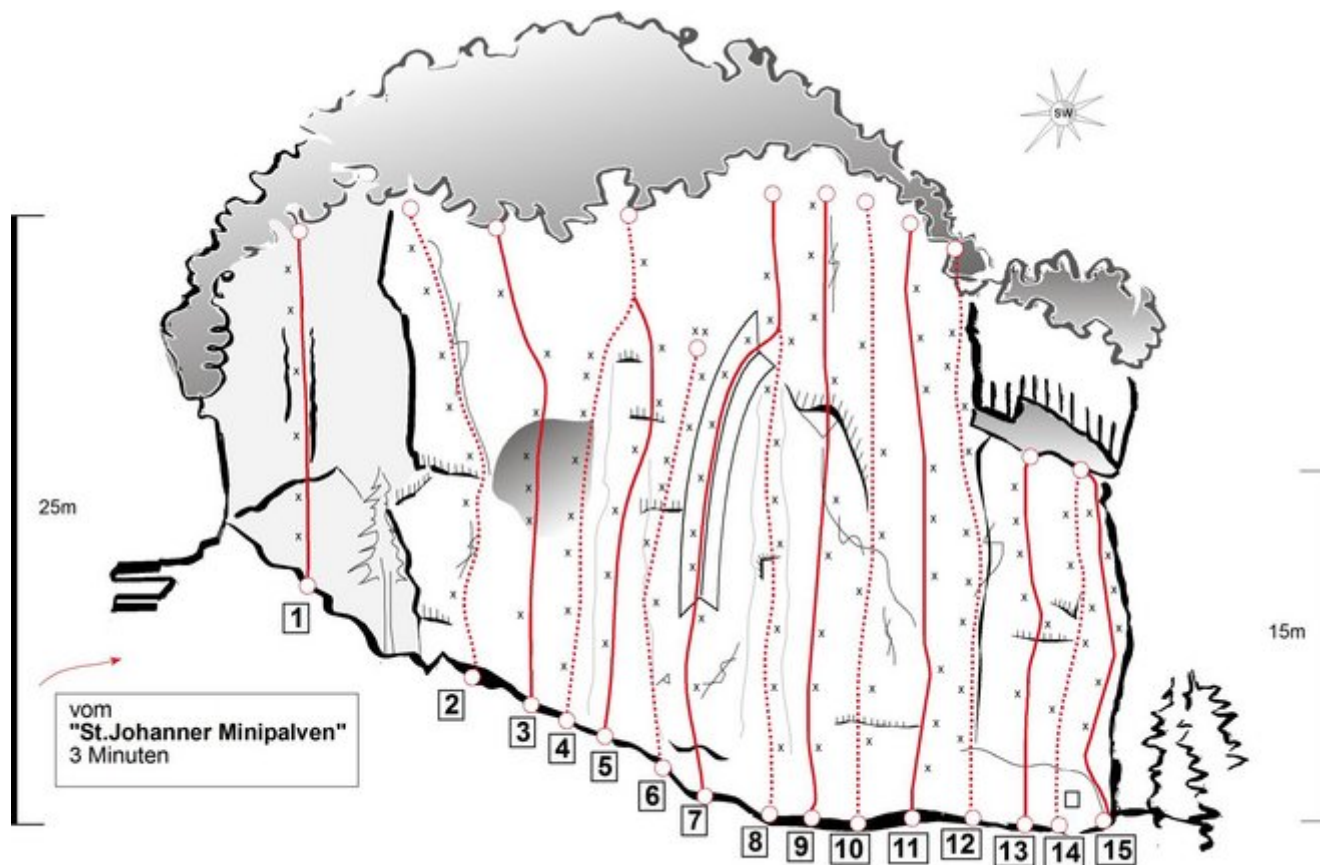

## STEINBERGE - KLETTERGEBIET STEINPLATTE SEKTOR B ST.JOHANNER PALVEN

### APPROACH

Über Mautstrasse oder Bergbahn

Nr.	Name	Grad	Länge
8	Die Krähe	7b	18.0 m
9	Akte X	7b	25.0 m
10	Projekt-offen		
11	Afrotite	7b	25.0 m
12	Schweine im Weltall	7a+	25.0 m
13	Omen	7b	25.0 m
14	Krückenspiele	7a	25.0 m
15	Sleepwalker	8a	25.0 m
16	Rantanplan	7b	25.0 m
17	Projekt-offen		
18	Projekt-offen		

19	Slayer	7a	25.0 m
20	Palistro	7a+	20.0 m
21	Wespenstich	7a	15.0 m
22	Bienenstich	6c+	15.0 m

---