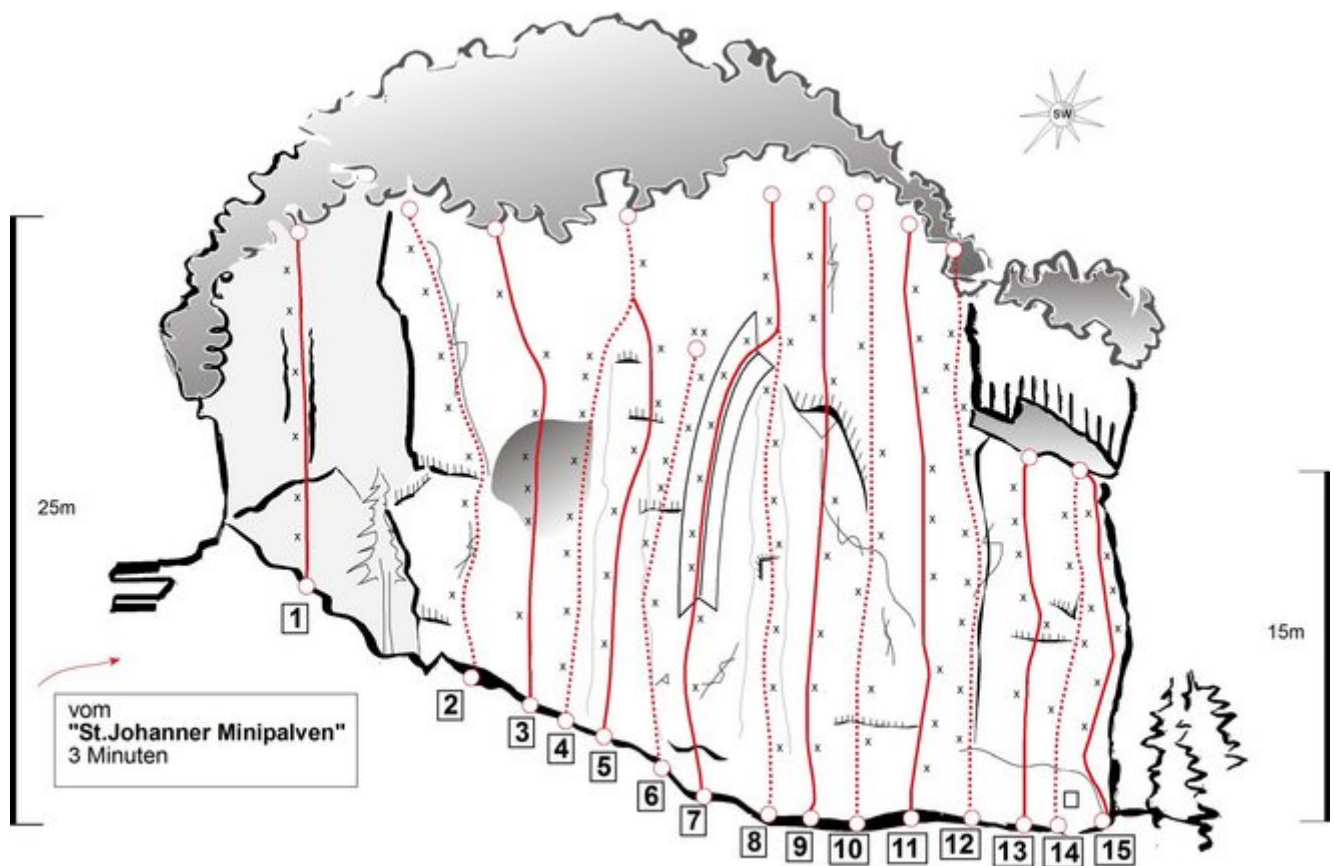

B ST.JOHANNER PALVEN

Nr.	Name	Grad	Länge
8	Die Krähe	7b	18.0 m
9	Akte X	7b	25.0 m
10	Projekt-offen		
11	Afrotite	7b	25.0 m
12	Schweine im Weltall	7a+	25.0 m
13	Omen	7b	25.0 m
14	Krückenspiele	7a	25.0 m
15	Sleepwalker	8a	25.0 m
16	Rantanplan	7b	25.0 m
17	Projekt-offen		
18	Projekt-offen		
19	Slayer	7a	25.0 m
20	Palistro	7a+	20.0 m
21	Wespentich	7a	15.0 m
22	Bienenstich	6c+	15.0 m