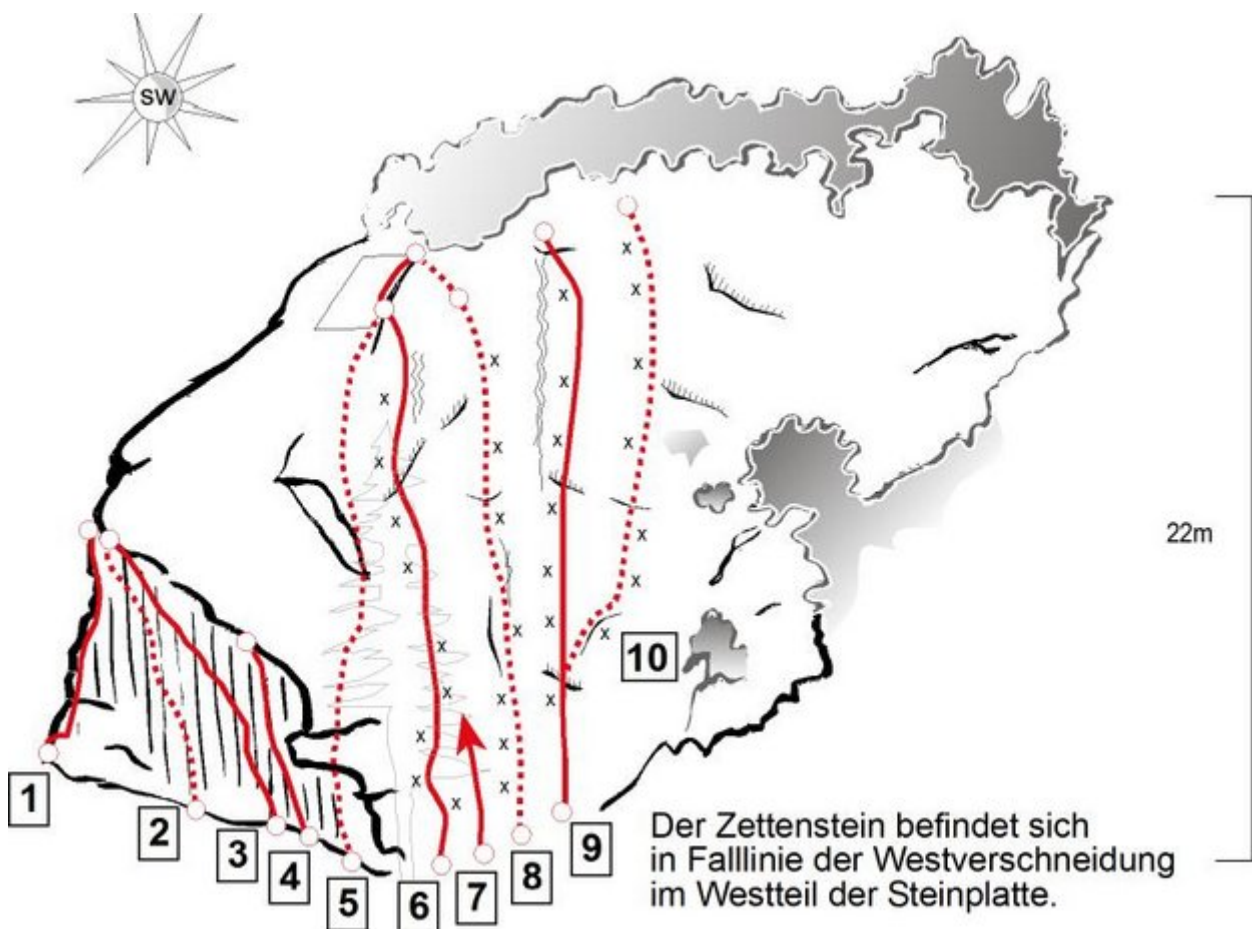

C ZETTENSTOA (GWAGBLOCK)

Nr.	Name	Grad	Länge
23	Spigolo del Gigolo (Kante)	6b	12.0 m
24	Renaicance	8a+	13.0 m
25	Gwag Line	8a	15.0 m
26	Projekt		
27	Waterworld	6c+	22.0 m
28	Bruder Baum	7a+	22.0 m
29	Projekt		
30	Lucky Strike	6c+	18.0 m
31	Daumendrucker	7a+	18.0 m
32	Killergams	6c	22.0 m