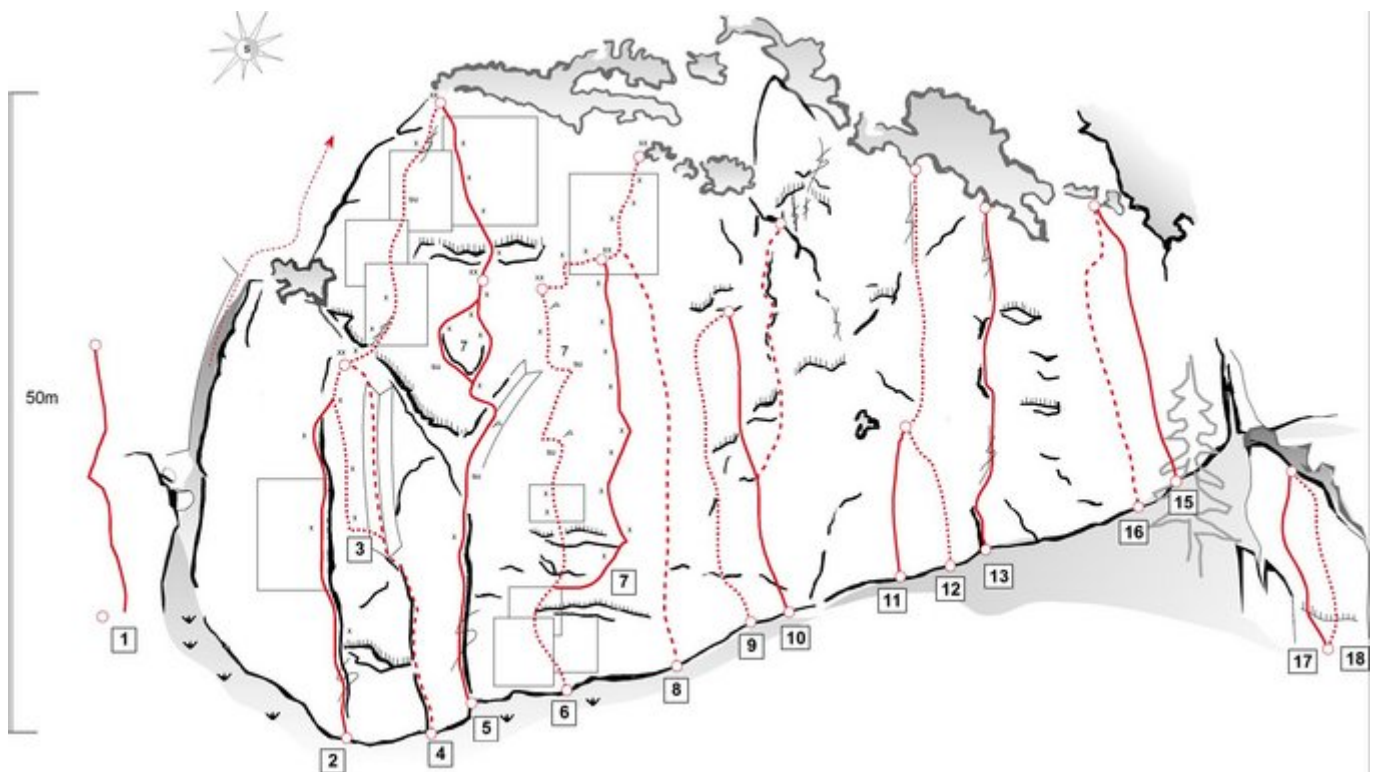

## APPROACH

Über Mautstrasse oder Bergbahn

## B ST.JOHANNER PALVEN

Nr.	Name	Grad	Länge
8	Die Krähe	7b	18.0 m
9	Akte X	7b	25.0 m
10	Projekt-offen		
11	Afrotite	7b	25.0 m
12	Schweine im Weltall	7a+	25.0 m
13	Omen	7b	25.0 m
14	Krückenspiele	7a	25.0 m
15	Sleepwalker	8a	25.0 m
16	Rantanplan	7b	25.0 m
17	Projekt-offen		
18	Projekt-offen		
19	Slayer	7a	25.0 m
20	Palistro	7a+	20.0 m
21	Wespentich	7a	15.0 m
22	Bienenstich	6c+	15.0 m

## C ZETTENSTOA (GWAGBLOCK)

Nr.	Name	Grad	Länge
23	Spigolo del Gigolo (Kante)	6b	12.0 m
24	Renaicance	8a+	13.0 m
25	Gwag Line	8a	15.0 m
26	Projekt		
27	Waterworld	6c+	22.0 m
28	Bruder Baum	7a+	22.0 m
29	Projekt		
30	Lucky Strike	6c+	18.0 m
31	Daumendrucker	7a+	18.0 m
32	Killergams	6c	22.0 m

# D ABRAMAKABRA

Nr.	Name	Grad	Länge
33	Elfenkönig	7b+	20.0 m
34	Gärtnerriß	5c	24.0 m
35	Lehrbuameck	6a	50.0 m
36	Sunny Girl	5b	25.0 m
37	Ohrwaschlbär	6c	50.0 m
38	Abramakabra	6c+	50.0 m
39	Prima Ballerina	7a	32.0 m
40	La Traviata	7a+	32.0 m
41	Zwergentod	6b+	28.0 m
42	Südsee	7b	28.0 m
43	Out of Maracuja	7a+	40.0 m
44	Kleine Lebensmelodie	7b+	40.0 m
45	Wichi-tai-to	7a	40.0 m
46	Sau-Riss	6a+	35.0 m
47	Unbekannt	6c+	28.0 m
48	Projekt		
49	Tanz der Vampire	6c+	15.0 m
50	Purgisnacht	6c+	15.0 m