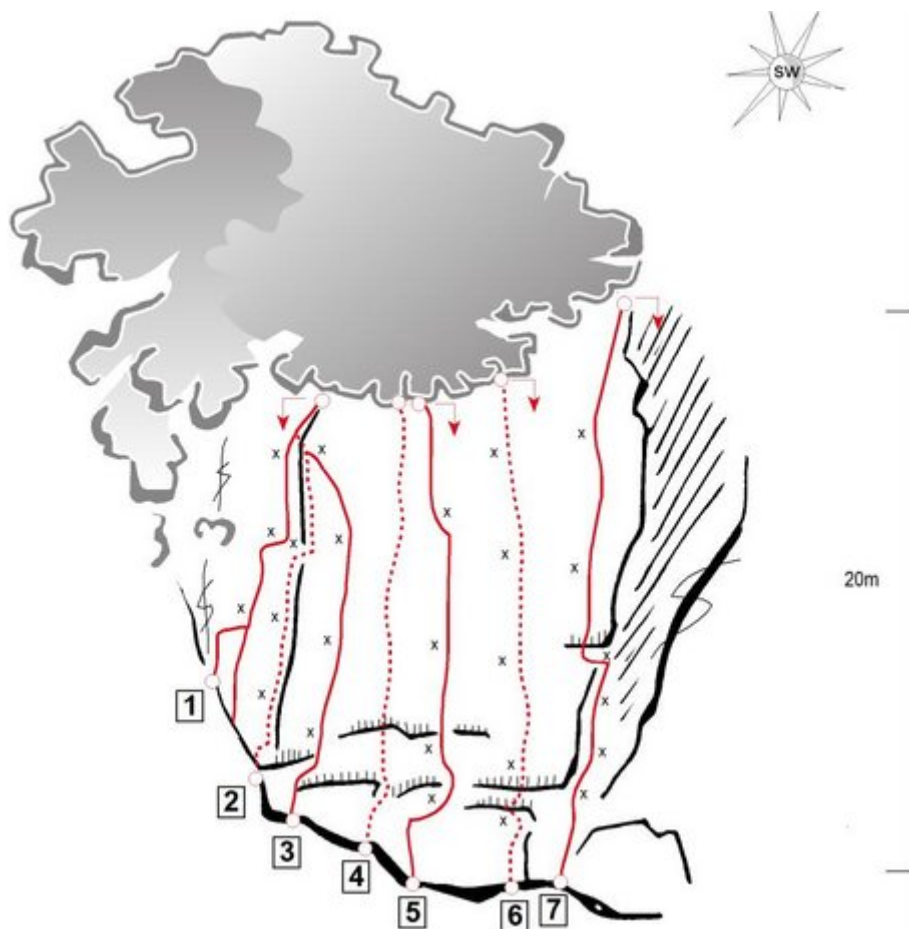

A ST.JOHANNER MINIPALVEN

Nr.	Name	Grad	Länge
1	Tick	6a	10.0 m
2	Trick	6a	12.0 m
3	Track	5c	14.0 m
4	Lila Power	5c+	15.0 m
5	shaky-time	6b	15.0 m
6	coffee-time	7a	15.0 m
7	Haarscharf	7b	18.0 m