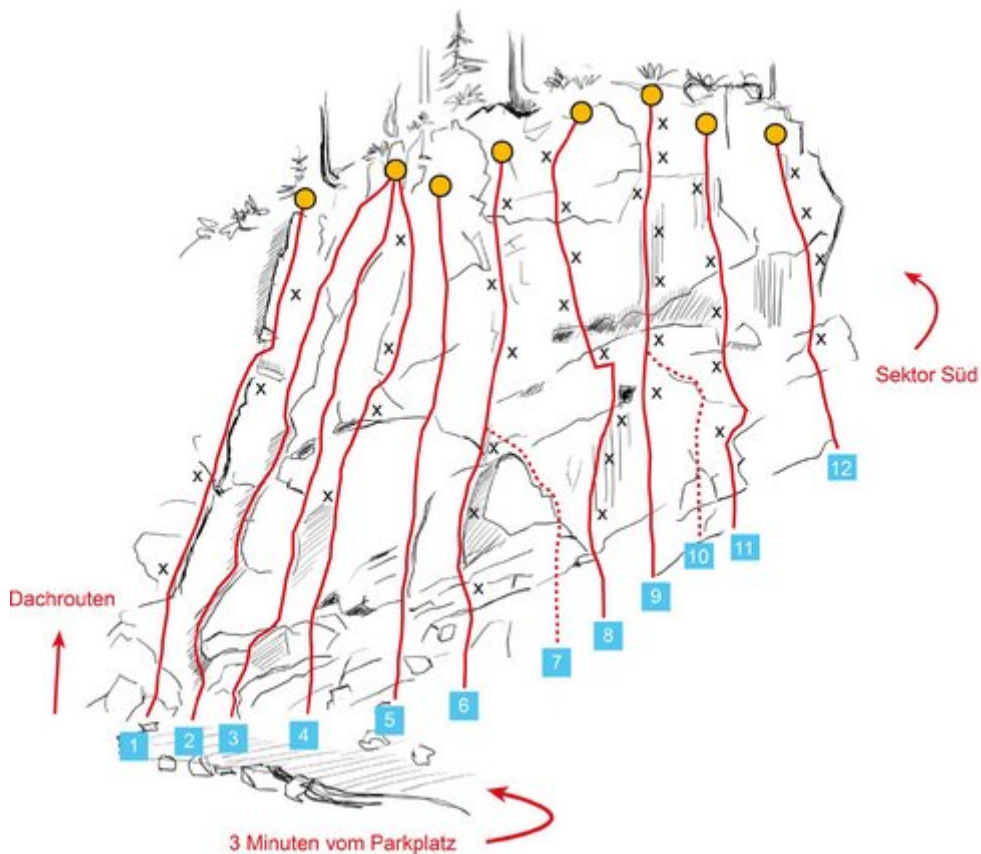

## STEINBERGE - KLETTERGARTEN WIESENSEE SEKTOR SEKTOR SÜDWEST

### APPROACH

3 Min

### APPROACH TIME

3 min - 3 min

Nr.	Name	Grad	Länge
8	Westpfeiler	4b	15.0 m
9	Verschneidung	4c	15.0 m
10	Links der Vierer	4c	15.0 m
11	Vierer	4c	15.0 m
12	Zwischen drei und vier	5a	15.0 m
13	Dreier direkt	3c	15.0 m
14	Dreier	3c	12.0 m
15	Loch links	6a	12.0 m
16	Lochplatte direkt	6c	12.0 m

17	a Drum leichta	6b	12.0 m
18	Alter Riss	6b	12.0 m
19	Floleiter	6a+	12.0 m

---