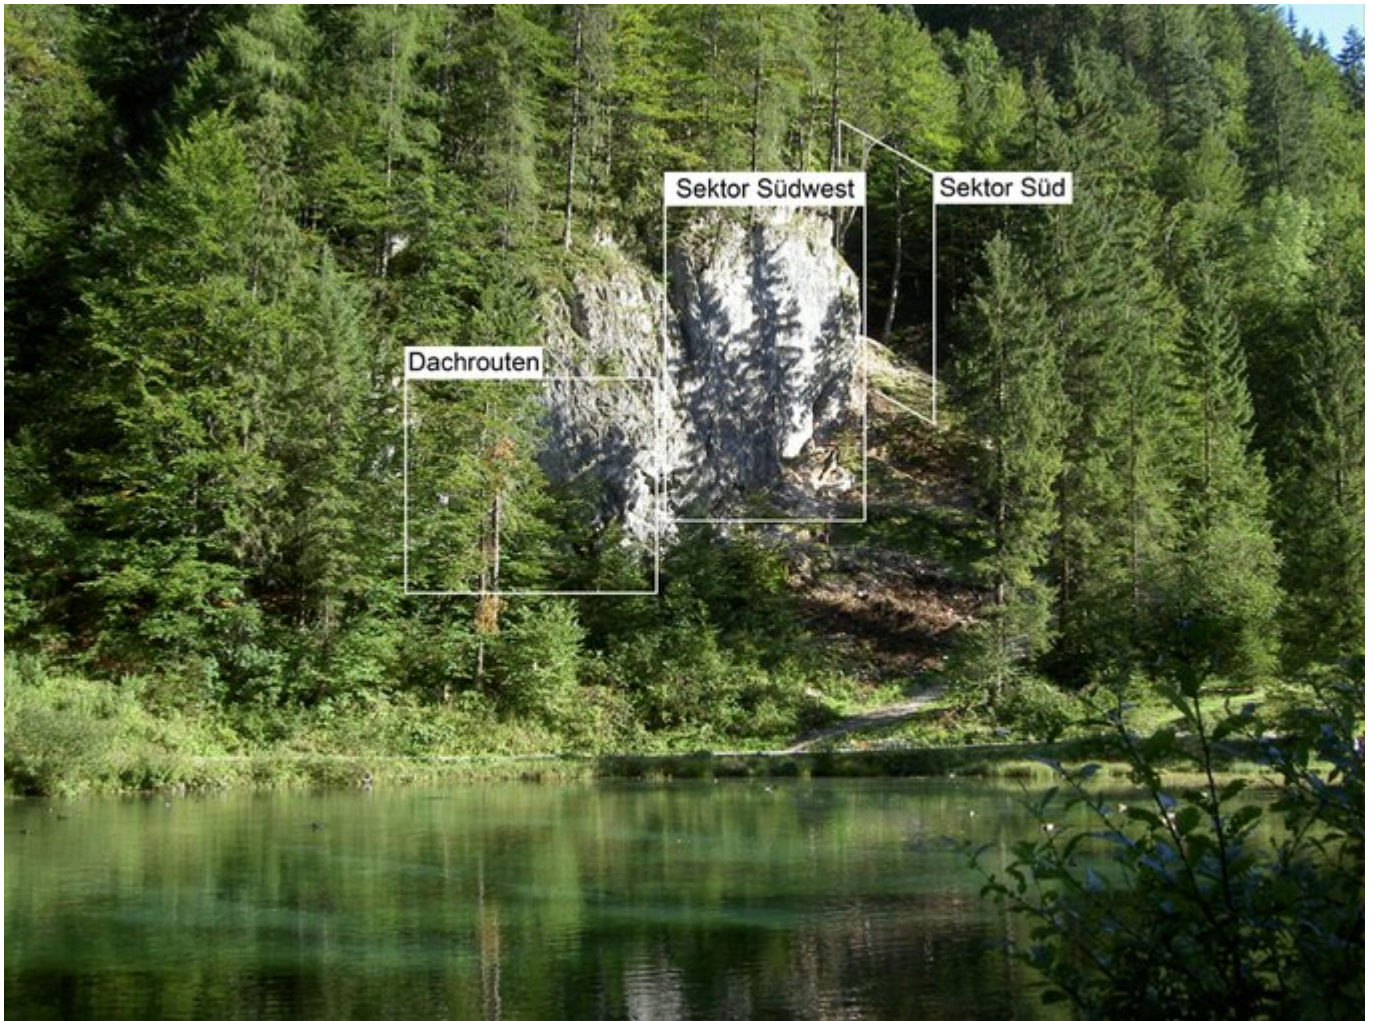

STEINBERGE KLETTERGARTEN WIESENSEE

APPROACH

3 Min

DACHROUTEN

Nr.	Name	Grad	Länge
1	Hondwagei	7a+	8.0 m
2	Traumfresser	6c	8.0 m
3	Namenlos	6c	8.0 m
4	Schnappi	6c	8.0 m
5	Vater und Sohn	6c+	8.0 m
6	Dach links	6a	8.0 m
7	Dach rechts	6a+	8.0 m

SEKTOR SÜDWEST

Nr.	Name	Grad	Länge
8	Westpfeiler	4b	15.0 m
9	Verschneidung	4c	15.0 m
10	Links der Vierer	4c	15.0 m
11	Vierer	4c	15.0 m
12	Zwischen drei und vier	5a	15.0 m
13	Dreier direkt	3c	15.0 m
14	Dreier	3c	12.0 m
15	Loch links	6a	12.0 m
16	Lochplatte direkt	6c	12.0 m
17	a Drum leichta	6b	12.0 m
18	Alter Riss	6b	12.0 m
19	Foleiter	6a+	12.0 m

SEKTOR SÜD

Nr.	Name	Grad	Länge
1	SüdSeePlatte (Leichtsix)	5b	12.0 m
2	WiesenRiss (Schwarsix)	5b	12.0 m
3	Sechseraberkurz	6a	12.0 m
4	Südkante (Max)	3a	10.0 m
5	Südkamin (Moritz)	3	10.0 m
6	SüdEnde (LinieFünf)	5a	8.0 m