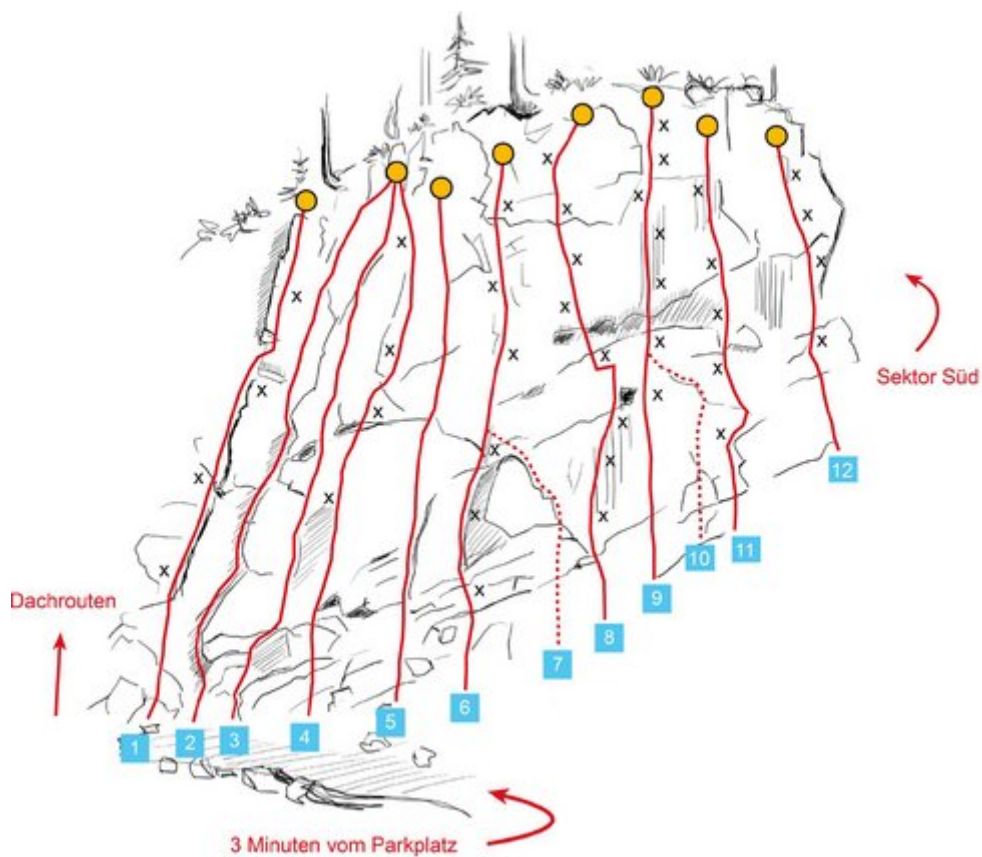

STEINBERGE KLETTERGARTEN WIESENSEE

APPROACH

3 Min

DACHROUTEN

Nr.	Name	Grad	Länge
1	Hondwagei	7a+	8.0 m
2	Traumfresser	6c	8.0 m
3	Namenlos	6c	8.0 m
4	Schnappi	6c	8.0 m
5	Vater und Sohn	6c+	8.0 m
6	Dach links	6a	8.0 m
7	Dach rechts	6a+	8.0 m

SEKTOR SÜDWEST

Nr.	Name	Grad	Länge
8	Westpfeiler	4b	15.0 m
9	Verschneidung	4c	15.0 m
10	Links der Vierer	4c	15.0 m
11	Vierer	4c	15.0 m
12	Zwischen drei und vier	5a	15.0 m
13	Dreier direkt	3c	15.0 m
14	Dreier	3c	12.0 m
15	Loch links	6a	12.0 m
16	Lochplatte direkt	6c	12.0 m
17	a Drum leichta	6b	12.0 m
18	Alter Riss	6b	12.0 m
19	Foleiter	6a+	12.0 m

SEKTOR SÜD

Nr.	Name	Grad	Länge
1	SüdSeePlatte (Leichtsix)	5b	12.0 m
2	WiesenRiss (Schwarsix)	5b	12.0 m
3	Sechseraberkurz	6a	12.0 m
4	Südkante (Max)	3a	10.0 m
5	Südkamin (Moritz)	3	10.0 m
6	SüdEnde (LinieFünf)	5a	8.0 m

Climbers Paradise Tirol

Climbing and boulder in Tirol online - 15 tourist regions and more than 1.000 climbing possibilities on Climber's Paradise Tirol. All tops in print quality, including detailed information about grades, access and safety.