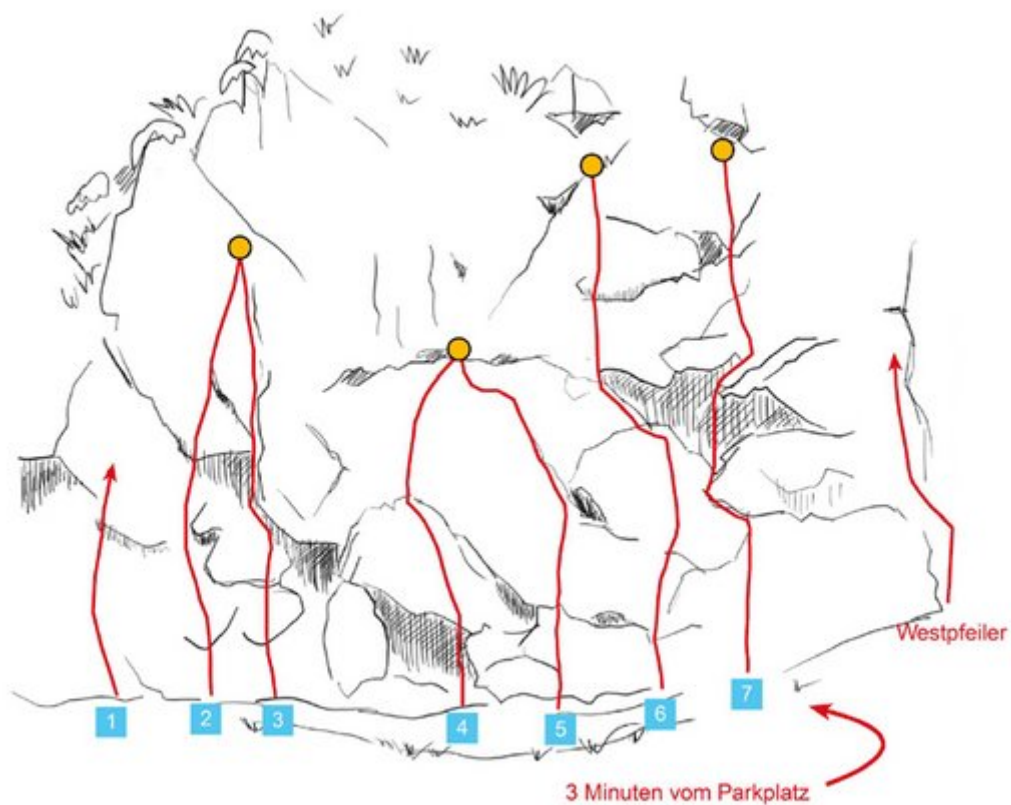

STEINBERGE KLETTERGARTEN WIESENSEE

APPROACH

3 Min

DACHROUTEN

Nr.	Name	Grad	Länge
1	Hondwagei	7a+	8.0 m
2	Traumfresser	6c	8.0 m
3	Namenlos	6c	8.0 m
4	Schnappi	6c	8.0 m
5	Vater und Sohn	6c+	8.0 m
6	Dach links	6a	8.0 m
7	Dach rechts	6a+	8.0 m

SEKTOR SÜDWEST

Nr.	Name	Grad	Länge
8	Westpfeiler	4b	15.0 m
9	Verschneidung	4c	15.0 m
10	Links der Vierer	4c	15.0 m
11	Vierer	4c	15.0 m
12	Zwischen drei und vier	5a	15.0 m
13	Dreier direkt	3c	15.0 m
14	Dreier	3c	12.0 m
15	Loch links	6a	12.0 m
16	Lochplatte direkt	6c	12.0 m
17	a Drum leichta	6b	12.0 m
18	Alter Riss	6b	12.0 m
19	Foleiter	6a+	12.0 m

SEKTOR SÜD

Nr.	Name	Grad	Länge
1	SüdSeePlatte (Leichtsix)	5b	12.0 m
2	WiesenRiss (Schwarsix)	5b	12.0 m
3	Sechseraberkurz	6a	12.0 m
4	Südkante (Max)	3a	10.0 m
5	Südkamin (Moritz)	3	10.0 m
6	SüdEnde (LinieFünf)	5a	8.0 m

Climbers Paradise Tirol

Climbing and boulder in Tirol online - 15 tourist regions and more than 1.000 climbing possibilities on Climber's Paradise Tirol. All tops in print quality, including detailed information about grades, access and safety.