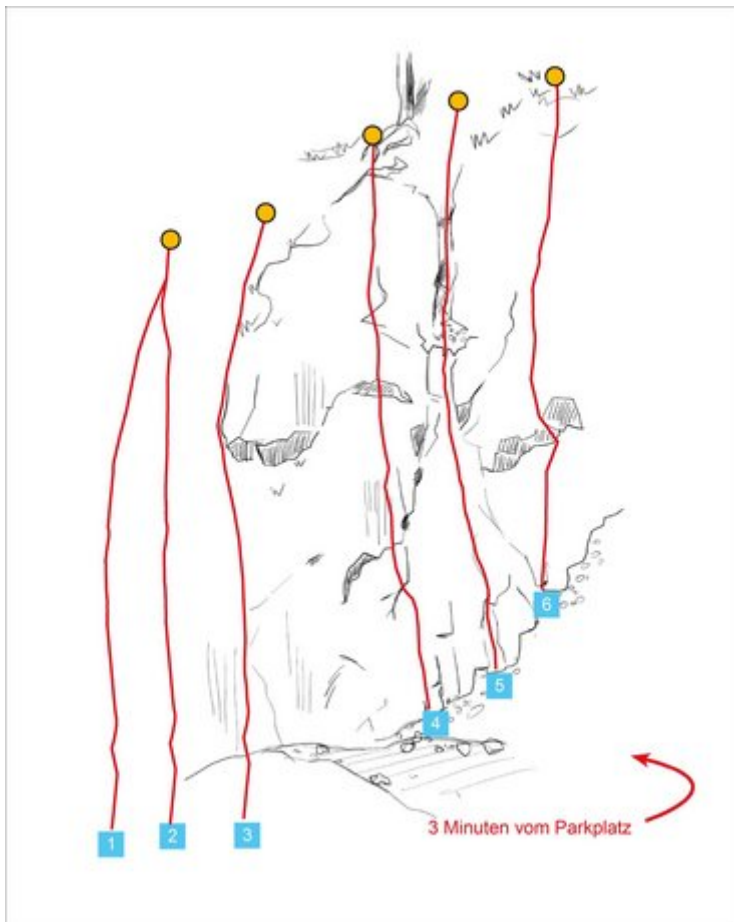

STEINBERGE KLETTERGARTEN WIESENSEE

APPROACH

3 Min

DACHROUTEN

Nr.	Name	Grad	Länge
1	Hondwagei	7a+	8.0 m
2	Traumfresser	6c	8.0 m
3	Namenlos	6c	8.0 m
4	Schnappi	6c	8.0 m
5	Vater und Sohn	6c+	8.0 m
6	Dach links	6a	8.0 m
7	Dach rechts	6a+	8.0 m

SEKTOR SÜDWEST

Nr.	Name	Grad	Länge
8	Westpfeiler	4b	15.0 m
9	Verschneidung	4c	15.0 m
10	Links der Vierer	4c	15.0 m
11	Vierer	4c	15.0 m
12	Zwischen drei und vier	5a	15.0 m
13	Dreier direkt	3c	15.0 m
14	Dreier	3c	12.0 m
15	Loch links	6a	12.0 m
16	Lochplatte direkt	6c	12.0 m
17	a Drum leichta	6b	12.0 m
18	Alter Riss	6b	12.0 m
19	Foleiter	6a+	12.0 m

SEKTOR SÜD

Nr.	Name	Grad	Länge
1	SüdSeePlatte (Leichtsix)	5b	12.0 m
2	WiesenRiss (Schwarsix)	5b	12.0 m
3	Sechseraberkurz	6a	12.0 m
4	Südkante (Max)	3a	10.0 m
5	Südkamin (Moritz)	3	10.0 m
6	SüdEnde (LinieFünf)	5a	8.0 m

Climbers Paradise Tirol

Climbing and boulder in Tirol online - 15 tourist regions and more than 1.000 climbing possibilities on Climber's Paradise Tirol. All tops in print quality, including detailed information about grades, access and safety.