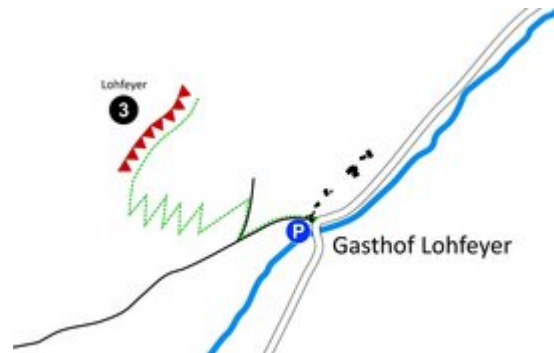

STEINBERGE - KLETTERGARTEN LOHFeyer SEKTOR KLETTERGARTEN LOHFeyer, SEKTOR E

APPROACH

Vom Parkplatz nimmt man die Straße

APPROACH TIME

25 min - 35 min

Nr.	Name	Grad	Länge
51	Teletubbies	6b	15 m
52	Unbekannt	7a	18 m
53	Projekt		18 m
54	Tortilla Flat	6b	15 m
55	Zorro	7b+	12 m
56	Nachtscherbm	6a	12 m
57	Du tac au tac	7c	15 m
58	Peu a peu	8a+	15 m
59	Alter Knacker	7a+	8 m
60	Lapalie	6b+	8 m
61	Schwächling	7c	12 m

Climbers Paradise Tirol

Climbing and boulder in Tirol online - 15 tourist regions and more than 1.000 climbing possibilites on Climber's Paradise Tirol. All topos in print quality, including detailed information about grades, access and safety.