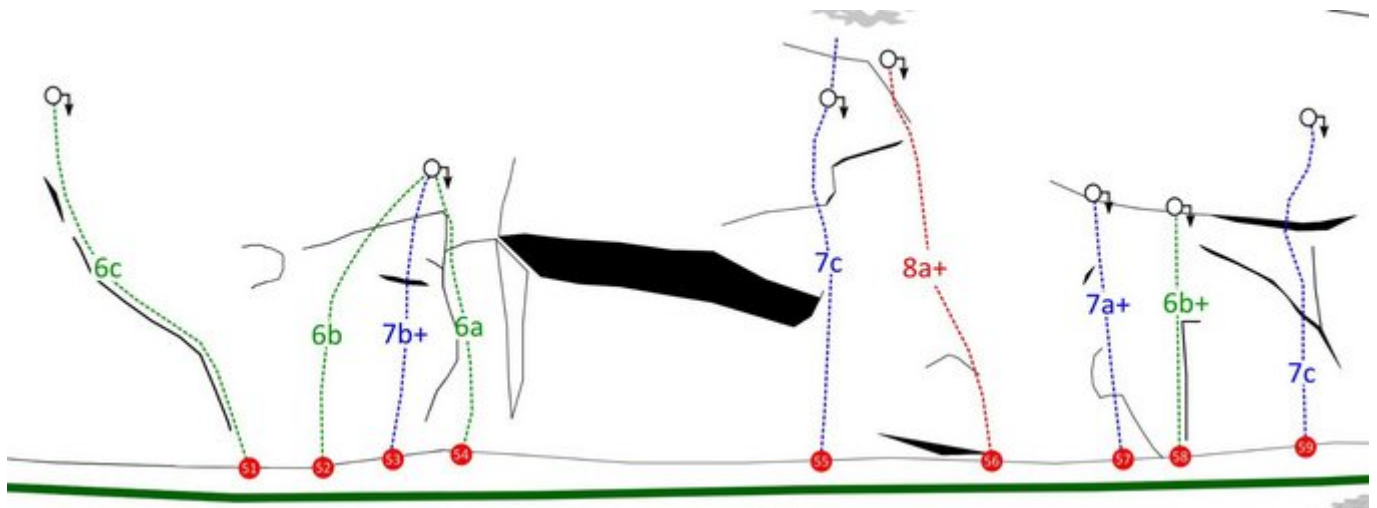

STEINBERGE - KLETTERGARTEN LOHFeyer SEKTOR KLETTERGARTEN LOHFeyer, SEKTOR E

APPROACH

Vom Parkplatz nimmt man die Straße

APPROACH TIME

25 min - 35 min

Nr.	Name	Grad	Länge
51	Teletubbies	6b	15 m
52	Unbekannt	7a	18 m
53	Projekt		18 m
54	Tortilla Flat	6b	15 m
55	Zorro	7b+	12 m
56	Nachtscherbm	6a	12 m
57	Du tac au tac	7c	15 m
58	Peu a peu	8a+	15 m
59	Alter Knacker	7a+	8 m
60	Lapalie	6b+	8 m
61	Schwächling	7c	12 m