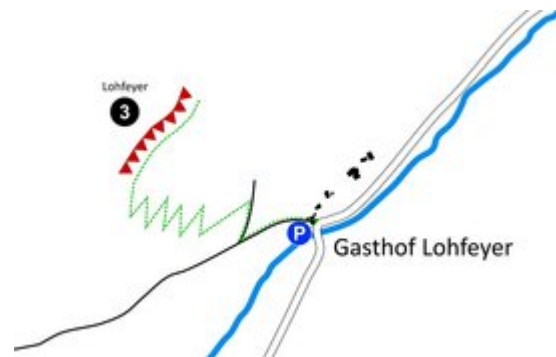

STEINBERGE - KLETTERGARTEN LOHFeyer SEKTOR KLETTERGARTEN LOHFeyer, SEKTOR C

APPROACH

Vom Parkplatz nimmt man die Straße

APPROACH TIME

25 min - 35 min

Nr.	Name	Grad	Länge
6c+	Geistiges Nockerbazl	6c+	15 m
26	Flambierter Pfaffenarsch	7b+	15 m
27	Klemmfut	6b	15 m
28	Klemmfut Verlängerung	6b+	20 m
29	Leoganger Passionsspiele	7c	35 m

30	Sterntaler	7a	20 m
32	Unbekannt		20 m
33	Highlander	8a+	15 m
34	Dominas Peitsche	7c+	15 m
35	Captain Dauerpower	8a+	25 m
36	Captain Power	7c	15 m
37	Projekt		20 m
38	Dreckschleuder	6a+	15 m
39	Dildo Avenue	7c+	15 m
40	Yellow Dildo	8a	15 m
41	Yellobomb	8a	15 m
42	Egyp direkt	7a+	15 m
43	Egyp	7a+	15 m
44	Hägar der Schreckliche	7a	15 m
45	Slowhand	7c+	15 m
46	B.S.54	7b+	15 m