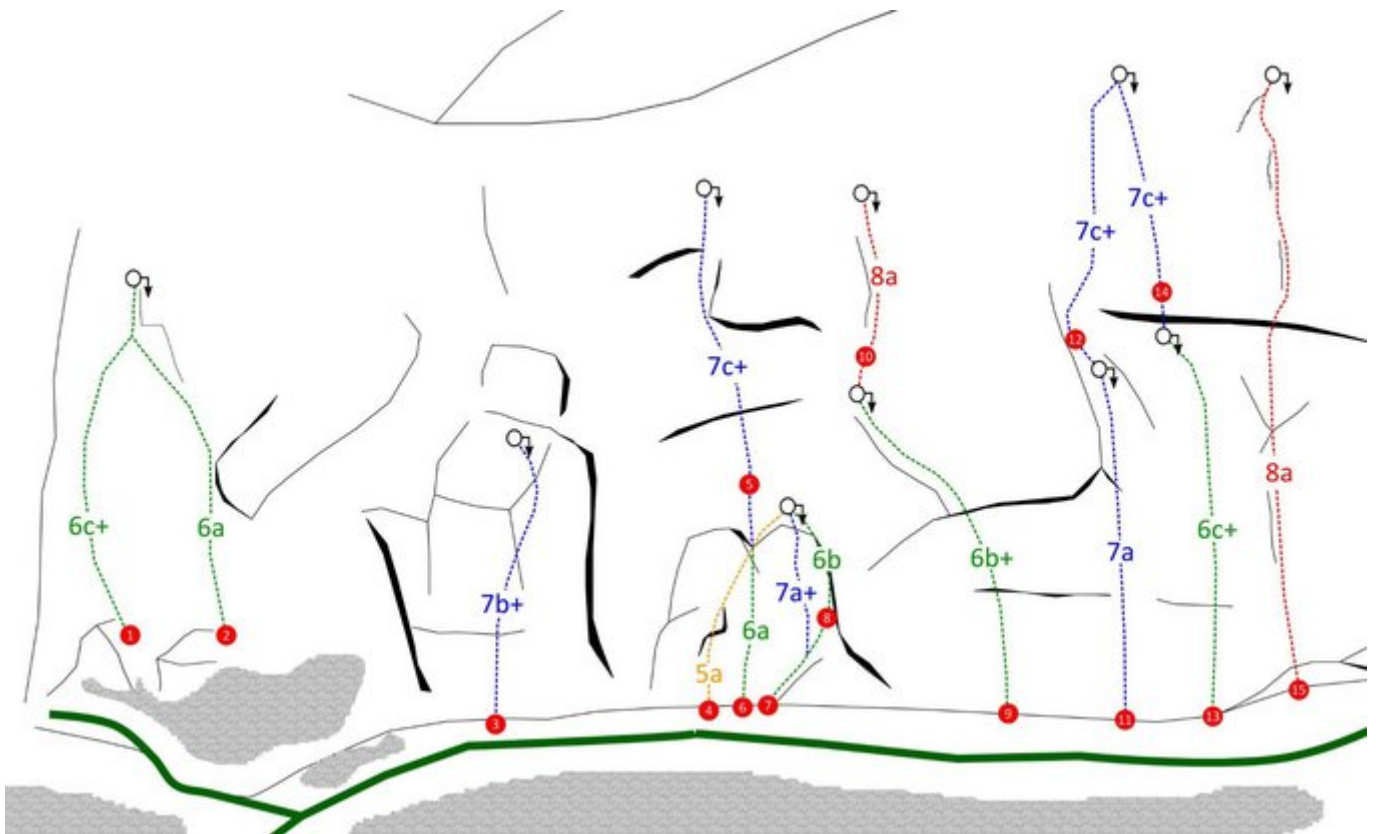

# STEINBERGE - KLETTERGARTEN LOHFeyer

## SEKTOR KLETTERGARTEN LOHFeyer, SEKTOR A

### APPROACH

Vom Parkplatz nimmt man die Straße

### APPROACH TIME

25 min - 35 min

Nr.	Name	Grad	Länge
1	Max	6c+	10 m
2	Moritz	6a	10 m
3	Made in Germany	7b	12 m
4	Z-Riss	5a	10 m
5	Goliath	7c+	25 m
6	Zipfelmützenpflicht	6a	10 m
7	Streberarsch	7a+	10 m
8	Karies	6b	10 m