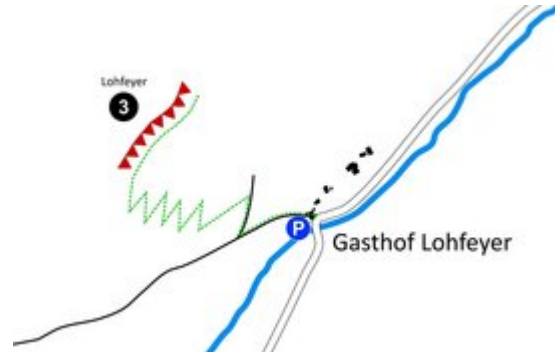

# STEINBERGE - KLETTERGARTEN LOHFeyer

## SEKTOR KLETTERGARTEN LOHFeyer, SEKTOR A

### APPROACH

Vom Parkplatz nimmt man die Straße

### APPROACH TIME

25 min - 35 min

Nr.	Name	Grad	Länge
1	Max	6c+	10 m
2	Moritz	6a	10 m
3	Made in Germany	7b	12 m
4	Z-Riss	5a	10 m
5	Goliath	7c+	25 m
6	Zipfelmützenpflicht	6a	10 m
7	Streberarsch	7a+	10 m
8	Karies	6b	10 m