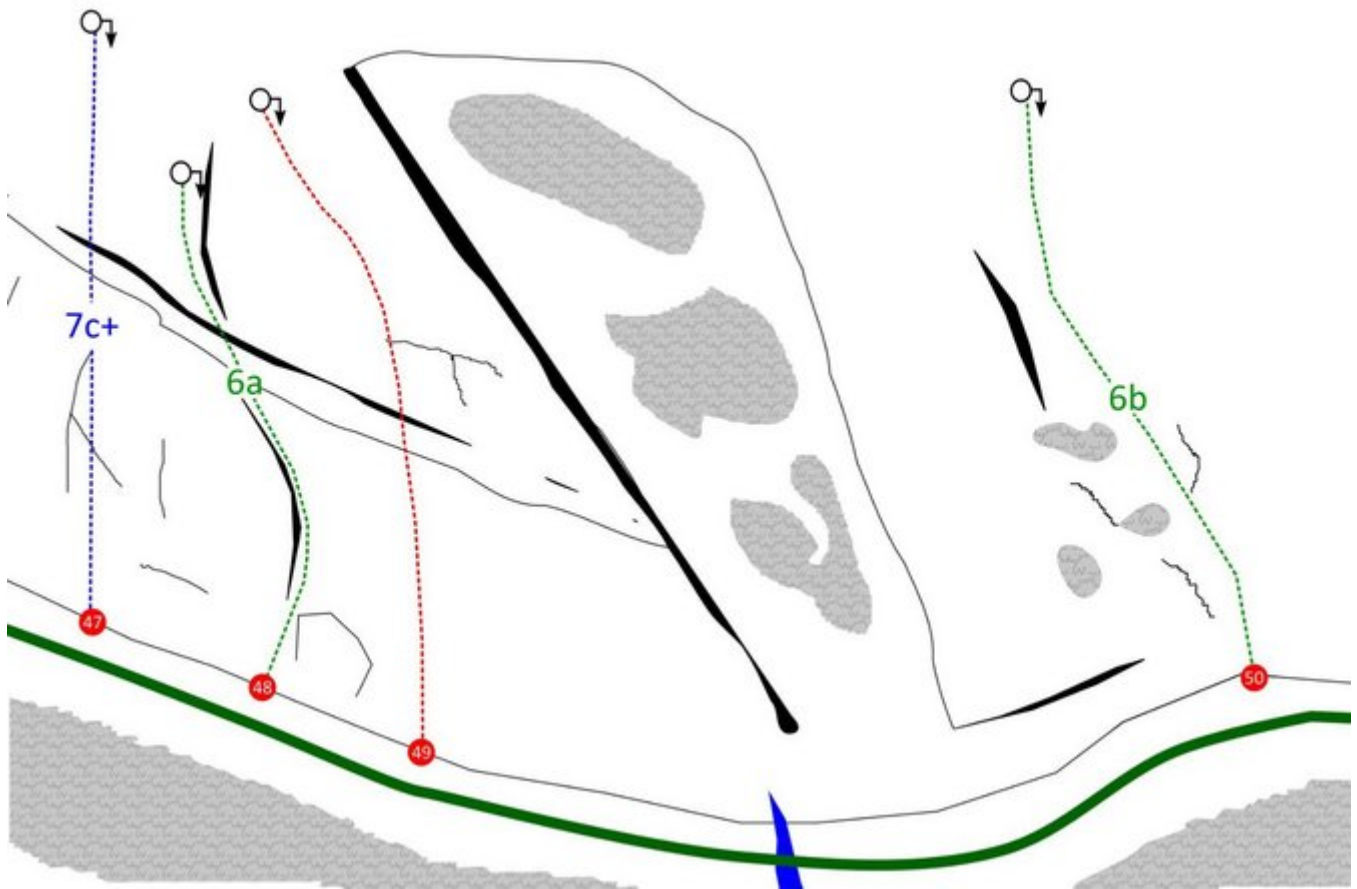

STEINBERGE KLETTERGARTEN LOHFeyer

APPROACH

Vom Parkplatz nimmt man die Straße

APPROACH TIME

25 min - 35 min

KLETTERGARTEN LOHFeyer, SEKTOR A

Nr.	Name	Grad	Länge
1	Max	6c+	10 m
2	Moritz	6a	10 m
3	Made in Germany	7b	12 m
4	Z-Riss	5a	10 m
5	Goliath	7c+	25 m
6	Zipfelmützenpflicht	6a	10 m
7	Streberarsch	7a+	10 m
8	Karies	6b	10 m
9	Chicken McNuggets	6b+	15 m
10	Bulimie	8a	25 m
11	Anabolika	7a	15 m
12	Mr. Universum	7c+	25 m
13	Parabolika	7a	15 m
14	Ocean's Drive	7c+	25 m
15	Der Gerät	8a	25 m

KLETTERGARTEN LOHFeyer, SEKTOR B

Nr.	Name	Grad	Länge
16	Dopingsünde	7b	20 m
17	Unverhofft	7c+	20 m
18	Der Hammer	7c	20 m
19	Rissverschneidung	6b	20 m
20	Das Tier	7c+	6 m
21	Wotan	8b	10 m
22	Projekt		6 m
23	Giftlerbum	6c+	20 m
23	Tralala	8a+	20 m
24	Short, fat and ugly	8a	20 m

KLETTERGARTEN LOHFFEYER, SEKTOR C

Nr.	Name	Grad	Länge
6c+	Geistiges Nockerbazl	6c+	15 m
26	Flambierter Pfaffenarsch	7b+	15 m
27	Klemmfut	6b	15 m
28	Klemmfut Verlängerung	6b+	20 m
29	Leoganger Passionsspiele	7c	35 m
30	Sterntaler	7a	20 m
32	Unbekannt		20 m
33	Highlander	8a+	15 m
34	Dominas Peitsche	7c+	15 m
35	Captain Dauerpower	8a+	25 m
36	Captain Power	7c	15 m
37	Projekt		20 m
38	Dreckschleuder	6a+	15 m
39	Dildo Avenue	7c+	15 m
40	Yellow Dildo	8a	15 m
41	Yellobomb	8a	15 m
42	Egyp direkt	7a+	15 m
43	Egyp	7a+	15 m
44	Hägar der Schreckliche	7a	15 m

45	Slowhand	7c+	15 m
46	B.S.54	7b+	15 m

KLETTERGARTEN LOHFeyer, SEKTOR D

Nr.	Name	Grad	Länge
16	Dopingsünde	7b	20 m
17	Unverhofft	7c+	20 m
18	Der Hammer	7c	20 m
19	Rissverschneidung	6b	20 m
20	Das Tier	7c+	6 m
21	Wotan	8b	10 m
22	Projekt		6 m
23	Giftlerbubm	6c+	20 m
23	Tralala	8a+	20 m
24	Short, fat and ugly	8a	20 m