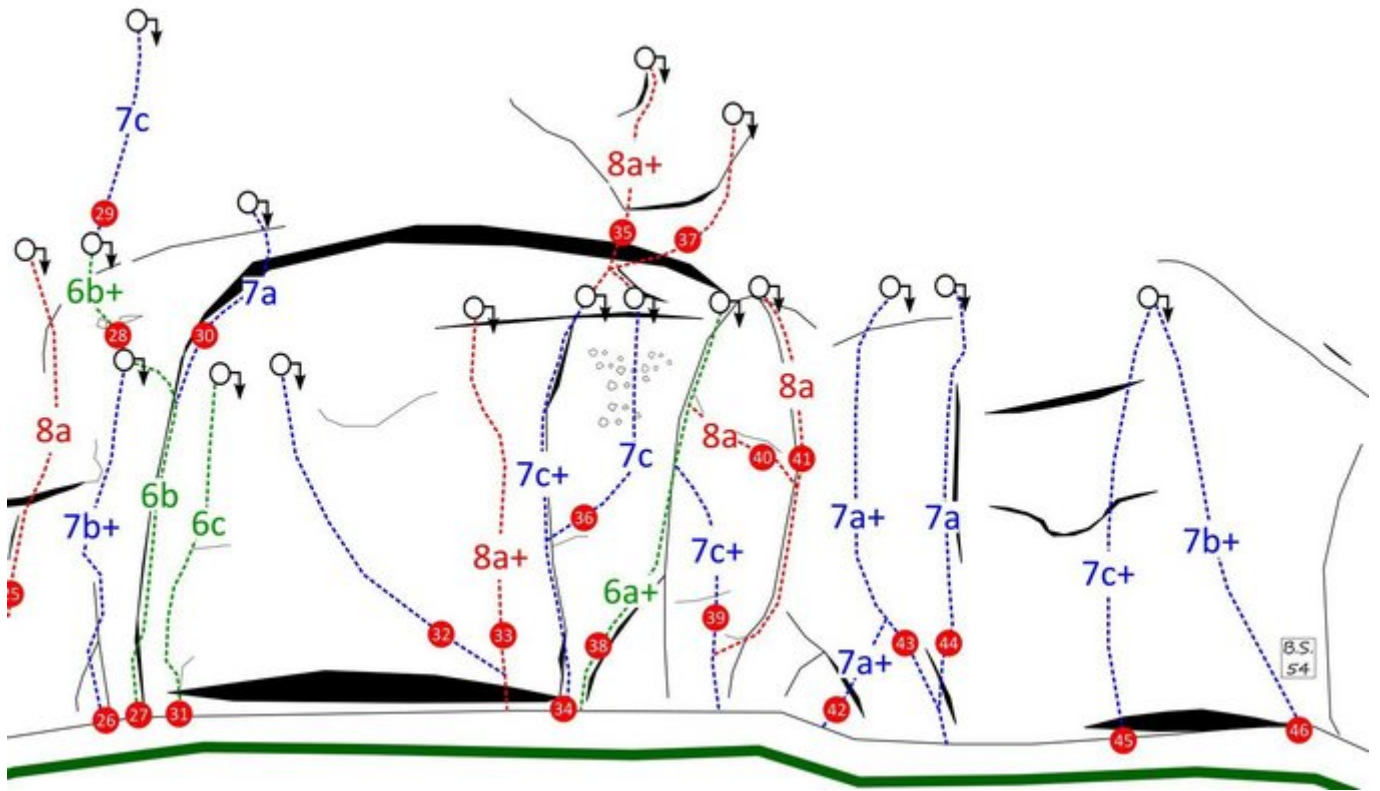

STEINBERGE KLETTERGARTEN LOHFeyer

APPROACH

Vom Parkplatz nimmt man die Straße

APPROACH TIME

25 min - 35 min

KLETTERGARTEN LOHFeyer, SEKTOR A

Nr.	Name	Grad	Länge
1	Max	6c+	10 m
2	Moritz	6a	10 m
3	Made in Germany	7b	12 m
4	Z-Riss	5a	10 m
5	Goliath	7c+	25 m
6	Zipfelmützenpflicht	6a	10 m
7	Streberarsch	7a+	10 m
8	Karies	6b	10 m
9	Chicken McNuggets	6b+	15 m
10	Bulimie	8a	25 m
11	Anabolika	7a	15 m
12	Mr. Universum	7c+	25 m
13	Parabolika	7a	15 m
14	Ocean's Drive	7c+	25 m
15	Der Gerät	8a	25 m

KLETTERGARTEN LOHFeyer, SEKTOR B

Nr.	Name	Grad	Länge
16	Dopingsünde	7b	20 m
17	Unverhofft	7c+	20 m
18	Der Hammer	7c	20 m
19	Rissverschneidung	6b	20 m
20	Das Tier	7c+	6 m
21	Wotan	8b	10 m
22	Projekt		6 m
23	Giftlerbum	6c+	20 m
23	Tralala	8a+	20 m
24	Short, fat and ugly	8a	20 m

KLETTERGARTEN LOHFFEYER, SEKTOR C

Nr.	Name	Grad	Länge
6c+	Geistiges Nockerbazl	6c+	15 m
26	Flambierter Pfaffenarsch	7b+	15 m
27	Klemmfut	6b	15 m
28	Klemmfut Verlängerung	6b+	20 m
29	Leoganger Passionsspiele	7c	35 m
30	Sterntaler	7a	20 m
32	Unbekannt		20 m
33	Highlander	8a+	15 m
34	Dominas Peitsche	7c+	15 m
35	Captain Dauerpower	8a+	25 m
36	Captain Power	7c	15 m
37	Projekt		20 m
38	Dreckschleuder	6a+	15 m
39	Dildo Avenue	7c+	15 m
40	Yellow Dildo	8a	15 m
41	Yellobomb	8a	15 m
42	Egyp direkt	7a+	15 m
43	Egyp	7a+	15 m
44	Hägar der Schreckliche	7a	15 m

45	Slowhand	7c+	15 m
46	B.S.54	7b+	15 m

KLETTERGARTEN LOHFeyer, SEKTOR D

Nr.	Name	Grad	Länge
16	Dopingsünde	7b	20 m
17	Unverhofft	7c+	20 m
18	Der Hammer	7c	20 m
19	Rissverschneidung	6b	20 m
20	Das Tier	7c+	6 m
21	Wotan	8b	10 m
22	Projekt		6 m
23	Giftlerbubm	6c+	20 m
23	Tralala	8a+	20 m
24	Short, fat and ugly	8a	20 m