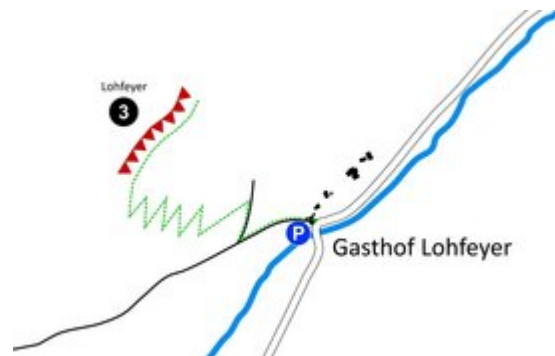

STEINBERGE KLETTERGARTEN LOHFeyer

APPROACH

Vom Parkplatz nimmt man die Straße

APPROACH TIME

25 min - 35 min

KLETTERGARTEN LOHFeyer, SEKTOR A

Nr.	Name	Grad	Länge
1	Max	6c+	10 m
2	Moritz	6a	10 m
3	Made in Germany	7b	12 m
4	Z-Riss	5a	10 m
5	Goliath	7c+	25 m
6	Zipfelmützenpflicht	6a	10 m
7	Streberarsch	7a+	10 m
8	Karies	6b	10 m
9	Chicken McNuggets	6b+	15 m
10	Bulimie	8a	25 m
11	Anabolika	7a	15 m
12	Mr. Universum	7c+	25 m
13	Parabolika	7a	15 m
14	Ocean's Drive	7c+	25 m
15	Der Gerät	8a	25 m

KLETTERGARTEN LOHFeyer, SEKTOR B

Nr.	Name	Grad	Länge
16	Dopingsünde	7b	20 m
17	Unverhofft	7c+	20 m
18	Der Hammer	7c	20 m
19	Rissverschneidung	6b	20 m
20	Das Tier	7c+	6 m
21	Wotan	8b	10 m
22	Projekt		6 m
23	Giftlerbum	6c+	20 m
23	Tralala	8a+	20 m
24	Short, fat and ugly	8a	20 m

KLETTERGARTEN LOHFFEYER, SEKTOR C

Nr.	Name	Grad	Länge
6c+	Geistiges Nockerbazl	6c+	15 m
26	Flambierter Pfaffenarsch	7b+	15 m
27	Klemmfut	6b	15 m
28	Klemmfut Verlängerung	6b+	20 m
29	Leoganger Passionsspiele	7c	35 m
30	Sterntaler	7a	20 m
32	Unbekannt		20 m
33	Highlander	8a+	15 m
34	Dominas Peitsche	7c+	15 m
35	Captain Dauerpower	8a+	25 m
36	Captain Power	7c	15 m
37	Projekt		20 m
38	Dreckschleuder	6a+	15 m
39	Dildo Avenue	7c+	15 m
40	Yellow Dildo	8a	15 m
41	Yellobomb	8a	15 m
42	Egyp direkt	7a+	15 m
43	Egyp	7a+	15 m
44	Hägar der Schreckliche	7a	15 m

45	Slowhand	7c+	15 m
46	B.S.54	7b+	15 m

KLETTERGARTEN LOHFeyer, SEKTOR D

Nr.	Name	Grad	Länge
16	Dopingsünde	7b	20 m
17	Unverhofft	7c+	20 m
18	Der Hammer	7c	20 m
19	Rissverschneidung	6b	20 m
20	Das Tier	7c+	6 m
21	Wotan	8b	10 m
22	Projekt		6 m
23	Giftlerbubm	6c+	20 m
23	Tralala	8a+	20 m
24	Short, fat and ugly	8a	20 m