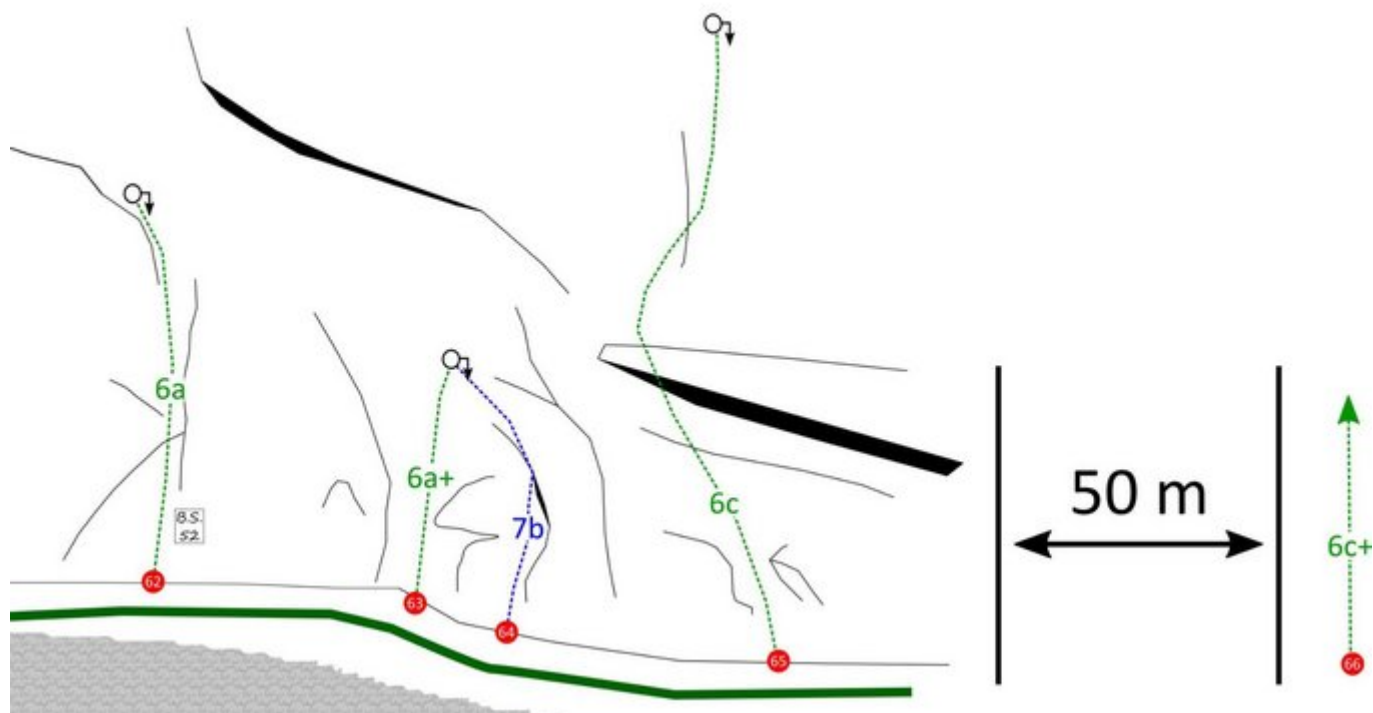

KLETTERGARTEN LOHFeyer, SEKTOR F

Nr.	Name	Grad	Länge
62	B.S. 52	6a	15 m
63	Keine Gummis	6a+	8 m
64	Butthole Surfer	7b	8 m
65	Baby Jesus	6c	25 m
66	Theater hin, Theater her	6c+	20 m

Climbers Paradise Tirol

Climbing and boulder in Tirol online - 15 tourist regions and more than 1.000 climbing possibilities on Climber's Paradise Tirol. All topos in print quality, including detailed information about grades, access and safety.

© Climbers Paradise 2022 - All contents are protected by copyright.