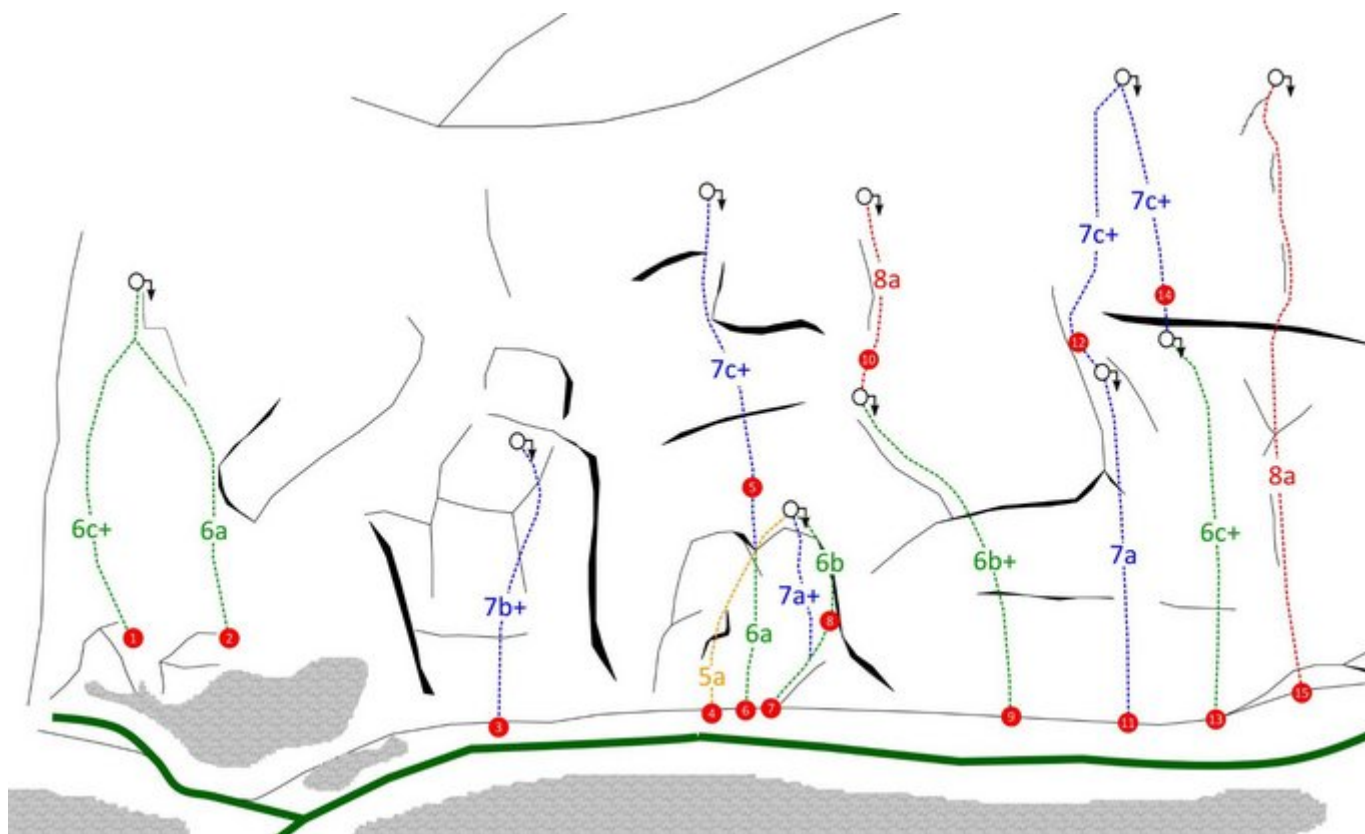

STEINBERGE KLETTERGARTEN LOHFeyer

APPROACH

Vom Parkplatz nimmt man die Straße

APPROACH TIME

25 min - 35 min

KLETTERGARTEN LOHFeyer, SEKTOR A

Nr.	Name	Grad	Länge
1	Max	6c+	10 m
2	Moritz	6a	10 m
3	Made in Germany	7b	12 m
4	Z-Riss	5a	10 m
5	Goliath	7c+	25 m
6	Zipfelmützenpflicht	6a	10 m
7	Streberarsch	7a+	10 m
8	Karies	6b	10 m
9	Chicken McNuggets	6b+	15 m
10	Bulimie	8a	25 m
11	Anabolika	7a	15 m
12	Mr. Universum	7c+	25 m
13	Parabolika	7a	15 m
14	Ocean's Drive	7c+	25 m
15	Der Gerät	8a	25 m

KLETTERGARTEN LOHFeyer, SEKTOR B

Nr.	Name	Grad	Länge
16	Dopingsünde	7b	20 m
17	Unverhofft	7c+	20 m
18	Der Hammer	7c	20 m
19	Rissverschneidung	6b	20 m
20	Das Tier	7c+	6 m
21	Wotan	8b	10 m
22	Projekt		6 m
23	Giftlerbum	6c+	20 m
23	Tralala	8a+	20 m
24	Short, fat and ugly	8a	20 m

KLETTERGARTEN LOHFFEYER, SEKTOR C

Nr.	Name	Grad	Länge
6c+	Geistiges Nockerbazl	6c+	15 m
26	Flambierter Pfaffenarsch	7b+	15 m
27	Klemmfut	6b	15 m
28	Klemmfut Verlängerung	6b+	20 m
29	Leoganger Passionsspiele	7c	35 m
30	Sterntaler	7a	20 m
32	Unbekannt		20 m
33	Highlander	8a+	15 m
34	Dominas Peitsche	7c+	15 m
35	Captain Dauerpower	8a+	25 m
36	Captain Power	7c	15 m
37	Projekt		20 m
38	Dreckschleuder	6a+	15 m
39	Dildo Avenue	7c+	15 m
40	Yellow Dildo	8a	15 m
41	Yellobomb	8a	15 m
42	Egyp direkt	7a+	15 m
43	Egyp	7a+	15 m
44	Hägar der Schreckliche	7a	15 m

45	Slowhand	7c+	15 m
46	B.S.54	7b+	15 m

KLETTERGARTEN LOHFeyer, SEKTOR D

Nr.	Name	Grad	Länge
16	Dopingsünde	7b	20 m
17	Unverhofft	7c+	20 m
18	Der Hammer	7c	20 m
19	Rissverschneidung	6b	20 m
20	Das Tier	7c+	6 m
21	Wotan	8b	10 m
22	Projekt		6 m
23	Giftlerbubm	6c+	20 m
23	Tralala	8a+	20 m
24	Short, fat and ugly	8a	20 m