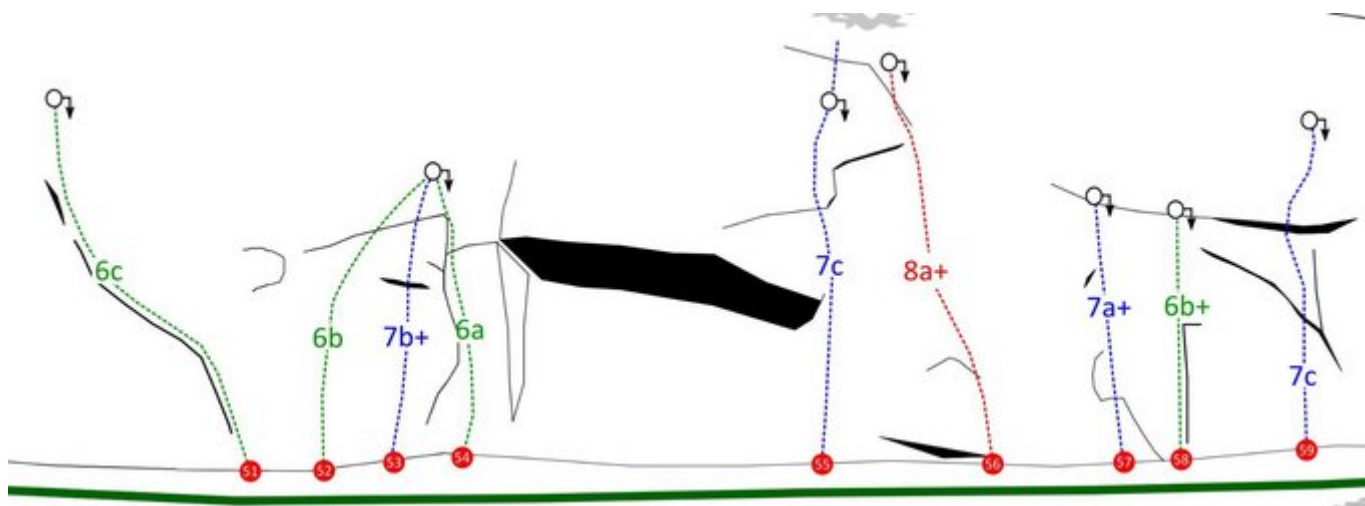

KLETTERGARTEN LOHFeyer, SEKTOR E

Nr.	Name	Grad	Länge
51	Teletubbies	6b	15 m
52	Unbekannt	7a	18 m
53	Projekt		18 m
54	Tortilla Flat	6b	15 m
55	Zorro	7b+	12 m
56	Nachtscherbm	6a	12 m
57	Du tac au tac	7c	15 m
58	Peu a peu	8a+	15 m
59	Alter Knacker	7a+	8 m
60	Lapalie	6b+	8 m
61	Schwächling	7c	12 m