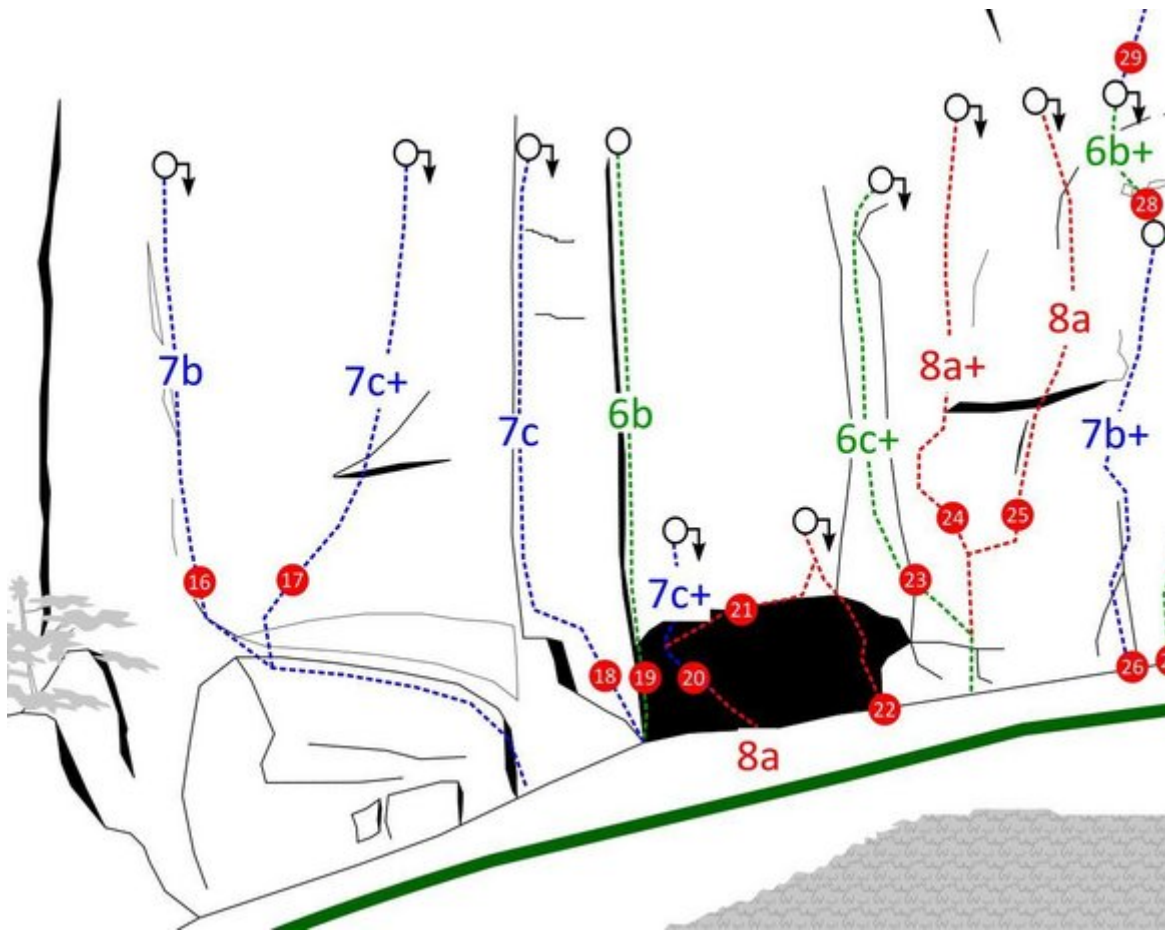

STEINBERGE KLETTERGARTEN LOHFeyer

APPROACH

Vom Parkplatz nimmt man die Straße

APPROACH TIME

25 min - 35 min

KLETTERGARTEN LOHFeyer, SEKTOR A

Nr.	Name	Grad	Länge
1	Max	6c+	10 m
2	Moritz	6a	10 m
3	Made in Germany	7b	12 m
4	Z-Riss	5a	10 m
5	Goliath	7c+	25 m
6	Zipfelmützenpflicht	6a	10 m
7	Streberarsch	7a+	10 m
8	Karies	6b	10 m
9	Chicken McNuggets	6b+	15 m
10	Bulimie	8a	25 m
11	Anabolika	7a	15 m
12	Mr. Universum	7c+	25 m
13	Parabolika	7a	15 m
14	Ocean's Drive	7c+	25 m
15	Der Gerät	8a	25 m

KLETTERGARTEN LOHFeyer, SEKTOR B

Nr.	Name	Grad	Länge
16	Dopingsünde	7b	20 m
17	Unverhofft	7c+	20 m
18	Der Hammer	7c	20 m
19	Rissverschneidung	6b	20 m
20	Das Tier	7c+	6 m
21	Wotan	8b	10 m
22	Projekt		6 m
23	Giftlerbum	6c+	20 m
23	Tralala	8a+	20 m
24	Short, fat and ugly	8a	20 m

KLETTERGARTEN LOHFFEYER, SEKTOR C

Nr.	Name	Grad	Länge
6c+	Geistiges Nockerbazl	6c+	15 m
26	Flambierter Pfaffenarsch	7b+	15 m
27	Klemmfut	6b	15 m
28	Klemmfut Verlängerung	6b+	20 m
29	Leoganger Passionsspiele	7c	35 m
30	Sterntaler	7a	20 m
32	Unbekannt		20 m
33	Highlander	8a+	15 m
34	Dominas Peitsche	7c+	15 m
35	Captain Dauerpower	8a+	25 m
36	Captain Power	7c	15 m
37	Projekt		20 m
38	Dreckschleuder	6a+	15 m
39	Dildo Avenue	7c+	15 m
40	Yellow Dildo	8a	15 m
41	Yellobomb	8a	15 m
42	Egyp direkt	7a+	15 m
43	Egyp	7a+	15 m
44	Hägar der Schreckliche	7a	15 m

45	Slowhand	7c+	15 m
46	B.S.54	7b+	15 m

KLETTERGARTEN LOHFeyer, SEKTOR D

Nr.	Name	Grad	Länge
16	Dopingsünde	7b	20 m
17	Unverhofft	7c+	20 m
18	Der Hammer	7c	20 m
19	Rissverschneidung	6b	20 m
20	Das Tier	7c+	6 m
21	Wotan	8b	10 m
22	Projekt		6 m
23	Giftlerbubm	6c+	20 m
23	Tralala	8a+	20 m
24	Short, fat and ugly	8a	20 m