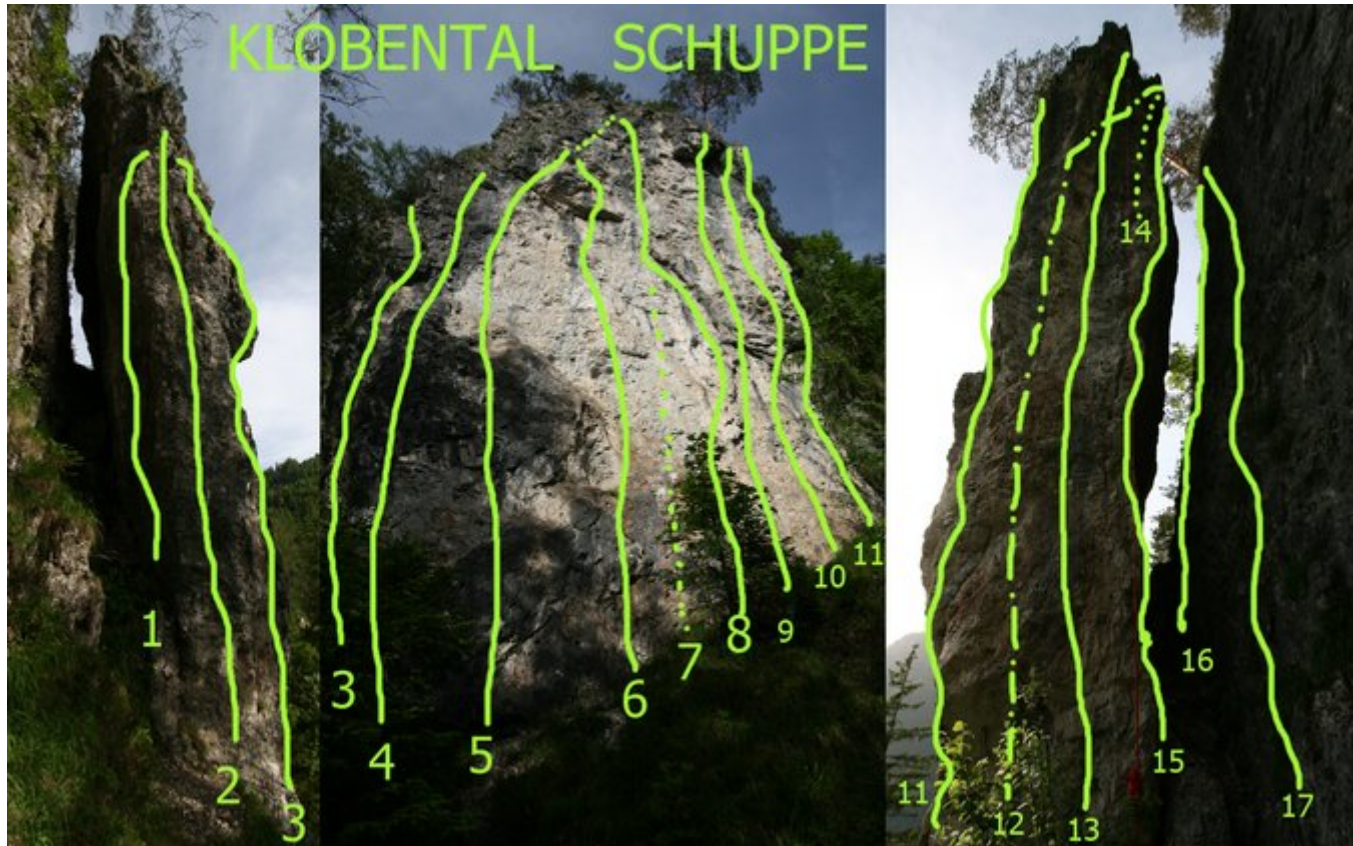

STEINBERGE
KLETTERGARTEN KLOBENTAL

APPROACH
15 Min

KLOBENTAL BEREICH SCHUPPE

Nr.	Name	Grad	Länge
1	Schattenspiel	6a	15.0 m
2	G'spezig	5b	15.0 m
3	Gschtiascht	4b	15.0 m

4	De Graue	5b	20.0 m
5	Da Max	5c+	20.0 m
6	Asima	7a	20.0 m
7	Variante Snake	6c+	25.0 m
8	Snake	6c+	25.0 m
9	Heimspiel	7a	25.0 m
10	Ludwig	7a+	25.0 m
11	Turmspringer	6c+	25.0 m
12	Wonderland	7c	25.0 m
13	Ariane	7b	20.0 m
14	Variante Vollmond	7a	20.0 m
15	Hand in Hand	6c+	20.0 m

KLOBENTAL BEREICH HINTERE WAND

Nr.	Name	Grad	Länge
16	Jamaica	4c	20.0 m
17	Loch Ness	5c	20.0 m
18	Flügelflitzer	5c	20.0 m
19	Rolltreppe	4c	20.0 m
20	a Stockwerk	6c+	20.0 m
21	Variante Franz	6b	20.0 m
22	Lehrbua	4c	20.0 m
23	Lehrmadl	4c	20.0 m
24	Gamsbleame	5a	20.0 m

Climbers Paradise Tirol

Climbing and boulder in Tirol online - 15 tourist regions and more than 1.000 climbing possibilities on Climber's Paradise Tirol. All topos in print quality, including detailed information about grades, access and safety.