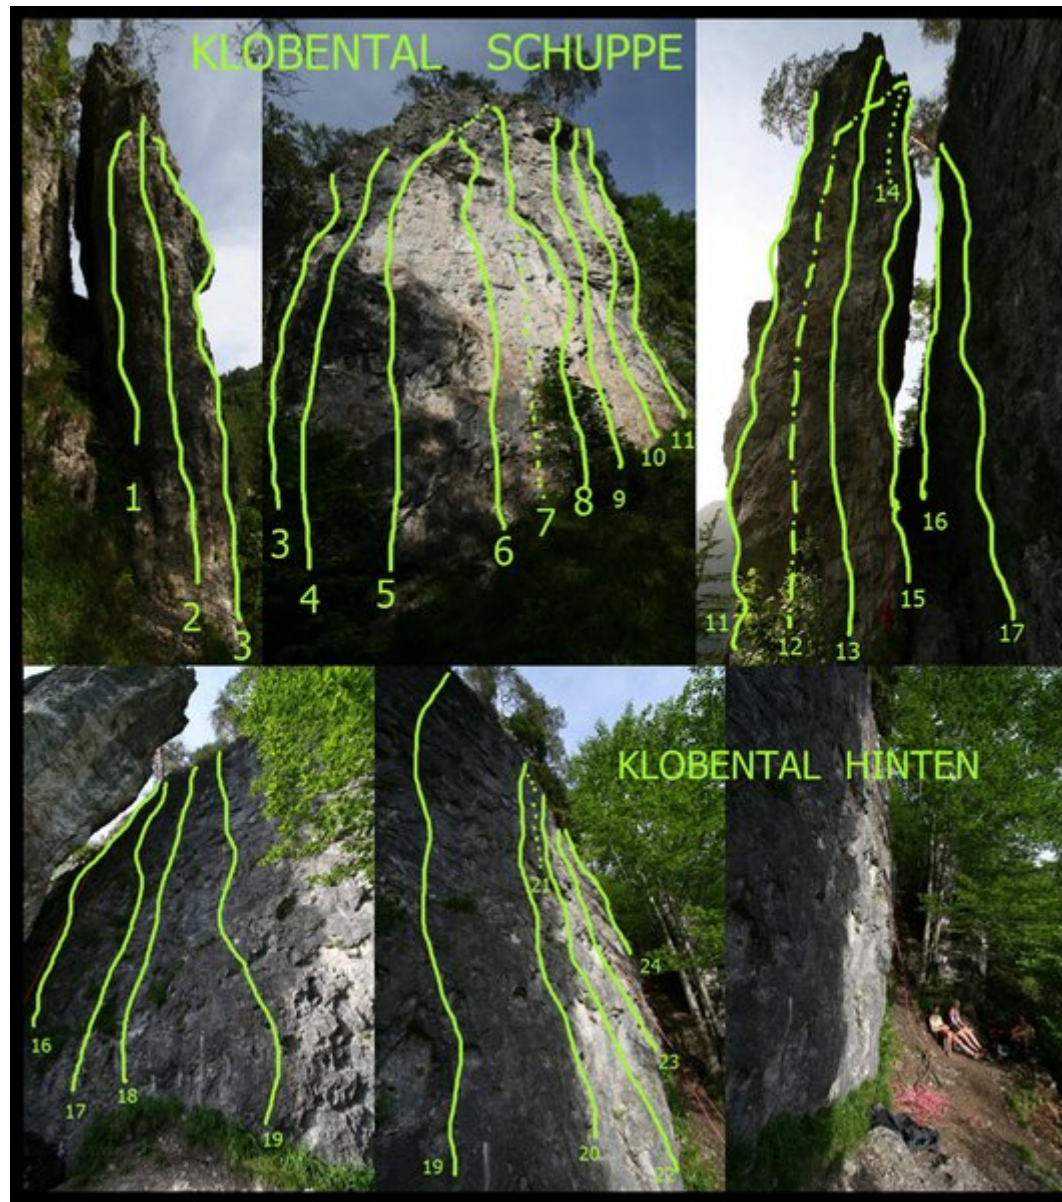

STEINBERGE
KLETTERGARTEN KLOBENTAL

APPROACH
15 Min

KLOBENTAL BEREICH SCHUPPE

Nr.	Name	Grad	Länge
1	Schattenspiel	6a	15.0 m
2	G'spezig	5b	15.0 m
3	Gschtiascht	4b	15.0 m

4	De Graue	5b	20.0 m
5	Da Max	5c+	20.0 m
6	Asima	7a	20.0 m
7	Variante Snake	6c+	25.0 m
8	Snake	6c+	25.0 m
9	Heimspiel	7a	25.0 m
10	Ludwig	7a+	25.0 m
11	Turmspringer	6c+	25.0 m
12	Wonderland	7c	25.0 m
13	Ariane	7b	20.0 m
14	Variante Vollmond	7a	20.0 m
15	Hand in Hand	6c+	20.0 m

KLOBENTAL BEREICH HINTERE WAND

Nr.	Name	Grad	Länge
16	Jamaica	4c	20.0 m
17	Loch Ness	5c	20.0 m
18	Flügelflitzer	5c	20.0 m
19	Rolltreppe	4c	20.0 m
20	a Stockwerk	6c+	20.0 m
21	Variante Franz	6b	20.0 m
22	Lehrbua	4c	20.0 m
23	Lehrmadl	4c	20.0 m
24	Gamsbleame	5a	20.0 m

Climbers Paradise Tirol

Climbing and boulder in Tirol online - 15 tourist regions and more than 1.000 climbing possibilities on Climber's Paradise Tirol. All topos in print quality, including detailed information about grades, access and safety.