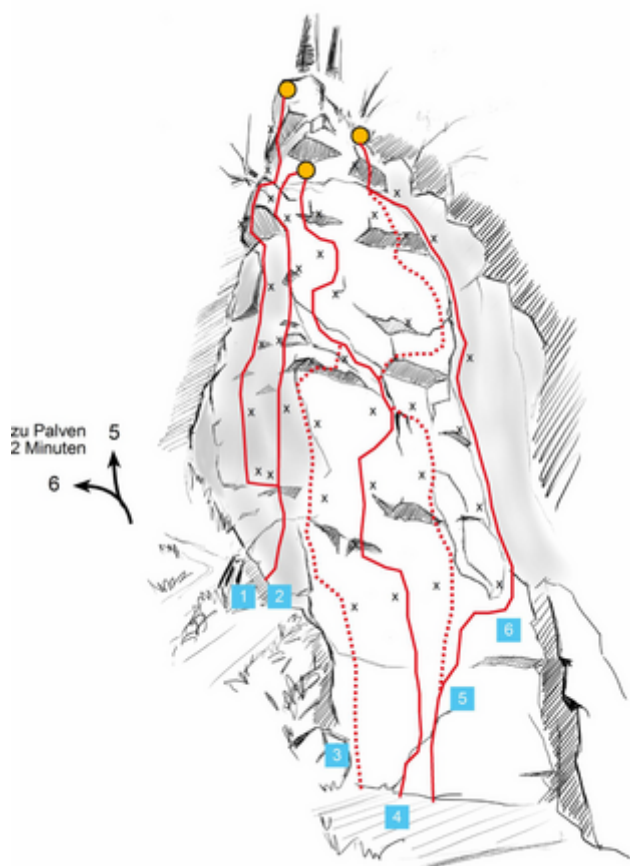

STEINBERGE - KLETTERGARTEN ADOLARI SEKTOR E - ESSZIMMER 'KANTE'

APPROACH

3 - 10 Min

Nr.	Name	Grad	Länge
1	Kante	6a+	20.0 m
2	Alpinist	7a	15.0 m
3	Hebatitis A	6b+	20.0 m
4	Gelbsucht	6a+	20.0 m
5	Graukas	7a	20.0 m
6	Mausloch	6a+	20.0 m