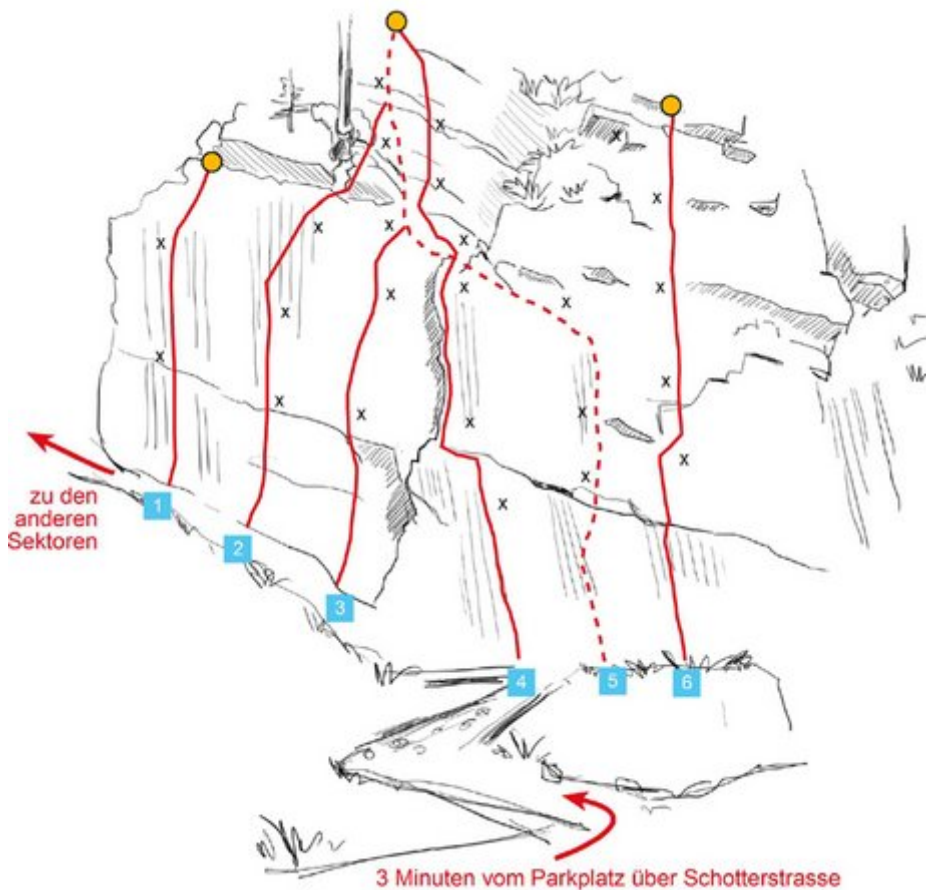

## STEINBERGE - KLETTERGARTEN ADOLARI SEKTOR A - BIERWANDL

### APPROACH

3 - 10 Min

Nr.	Name	Grad	Länge
1	Pfiff	5a	6.0 m
2	Franz iss kaner	5a	6.0 m
3	Zwickl	6a	7.0 m
4	Stiegl	5a	12.0 m
5	Feirom-Seitl	4b	12.0 m
6	die Weisse	6b	11.0 m