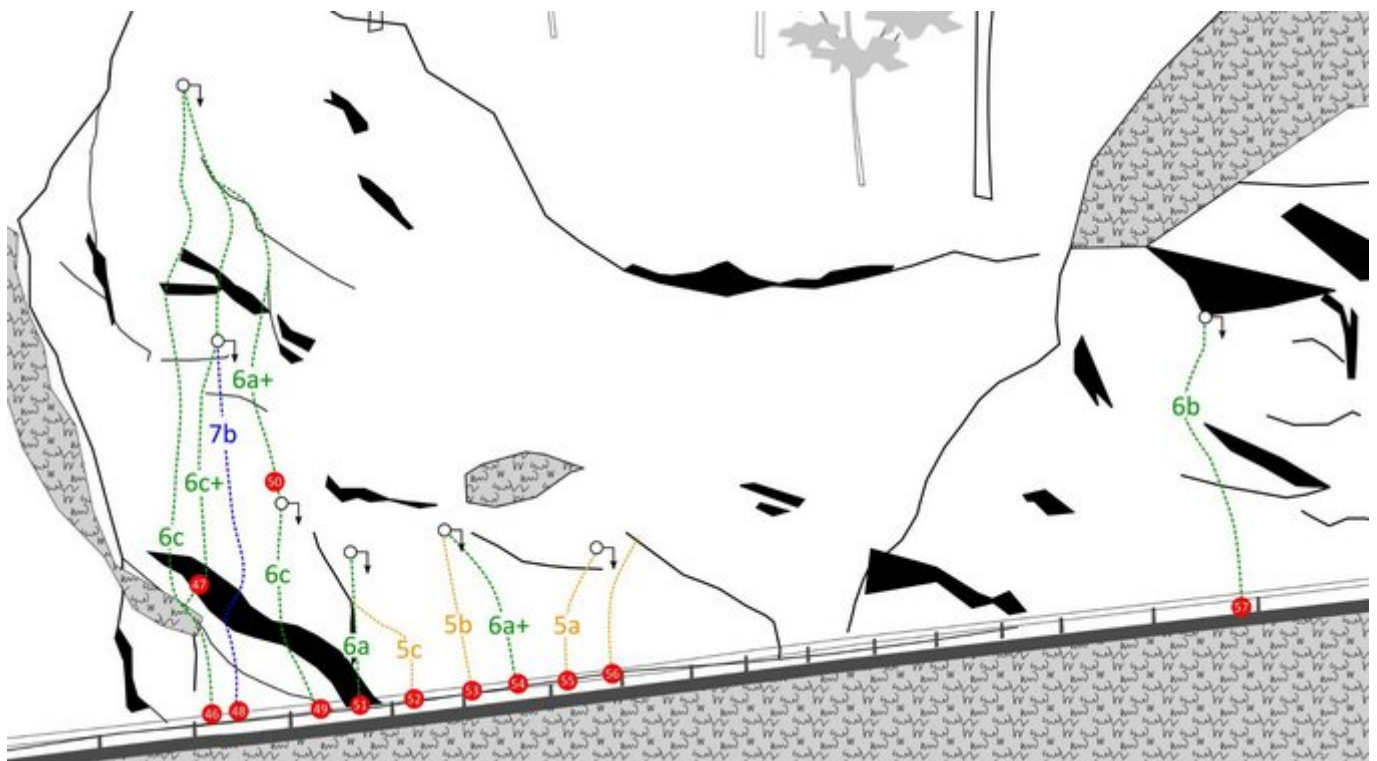

## STEINBERGE - KLEINES VERDON SEKTOR KLEINES VERDON, SEKTOR D

### APPROACH

Nach der Anreise, die idealerweise mit den öffentlichen Verkehrsmitteln erfolgt (Weißbach ist mit der Postbuslinie

### APPROACH TIME

5 min - 10 min

Nr.	Name	Grad	Länge
45	High voltage	6c	25 m
46	Gelbsucht	6c+	25 m
47	Roma	7b	25 m
48	Ätsch	6c	10 m
49	Flamingo	6a+	22 m

49	Entsafter	6a+	6 m
51	Do it	5a	6 m
52	1st	5a	5 m
53	Herkules	6b	5 m
54	Mi	5a	5 m
55	ÖAV Sportklettercamp	6b	12 m