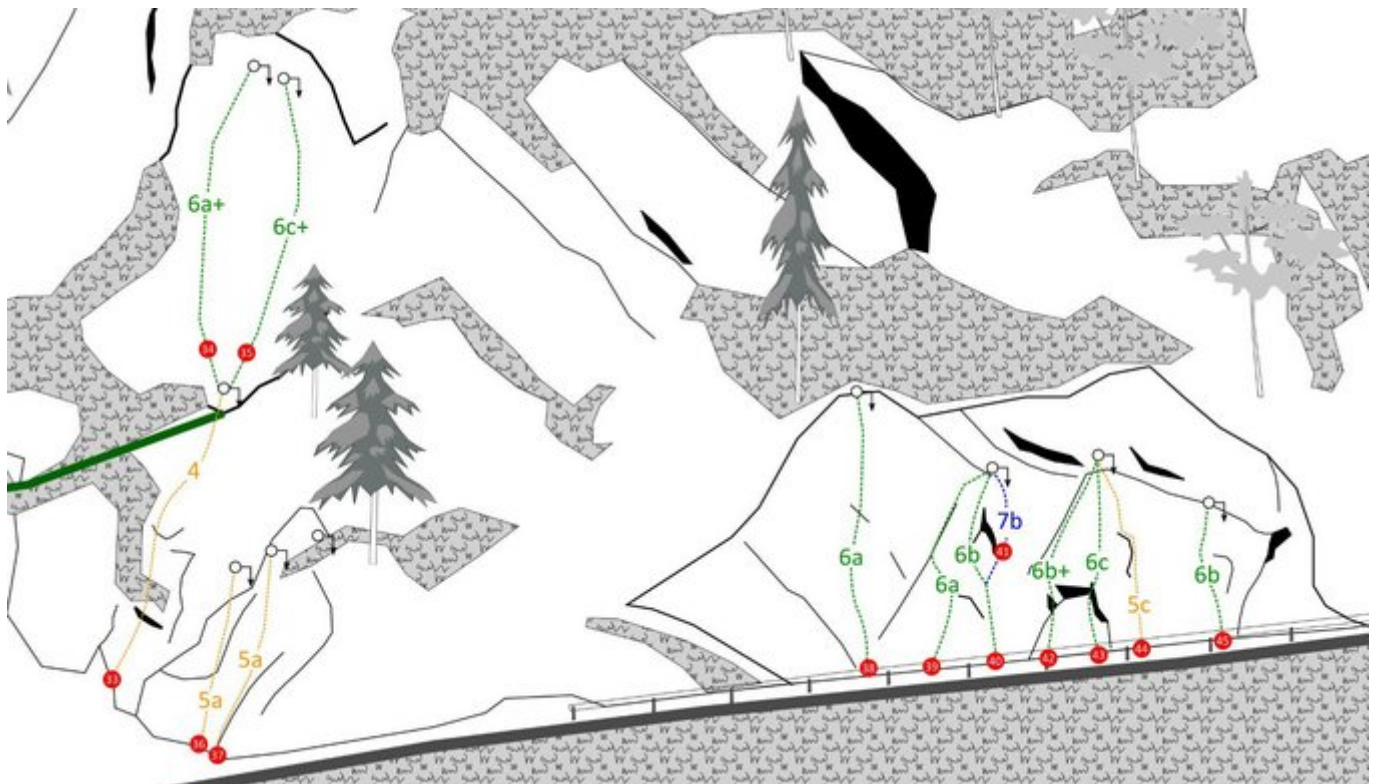

## STEINBERGE - KLEINES VERDON SEKTOR KLEINES VERDON, SEKTOR C

### APPROACH

Nach der Anreise, die idealerweise mit den öffentlichen Verkehrsmitteln erfolgt (Weißbach ist mit der Postbuslinie

### APPROACH TIME

5 min - 10 min

Nr.	Name	Grad	Länge
33	Peppone	6a+	16 m
34	El padre Don Camillo	6c+	16 m
35	Unbekannt	5a	10 m
36	Unbekannt	5a	10 m
37	Eföntül	6b	10 m

38	Scheiße	6a	8 m
39	Easy	6b	8 m
40	Not so easy	7b	8 m
41	Hot line	6b+	6 m
42	Prinzgau	6c	6 m
43	Papas Riss	5a	6 m
44	Big trouble	6c	6 m

### Climbers Paradise Tirol

Climbing and boulder in Tirol online - 15 tourist regions and more than 1.000 climbing possibilities on Climber's Paradise Tirol. All topos in print quality, including detailed information about grades, access and safety.