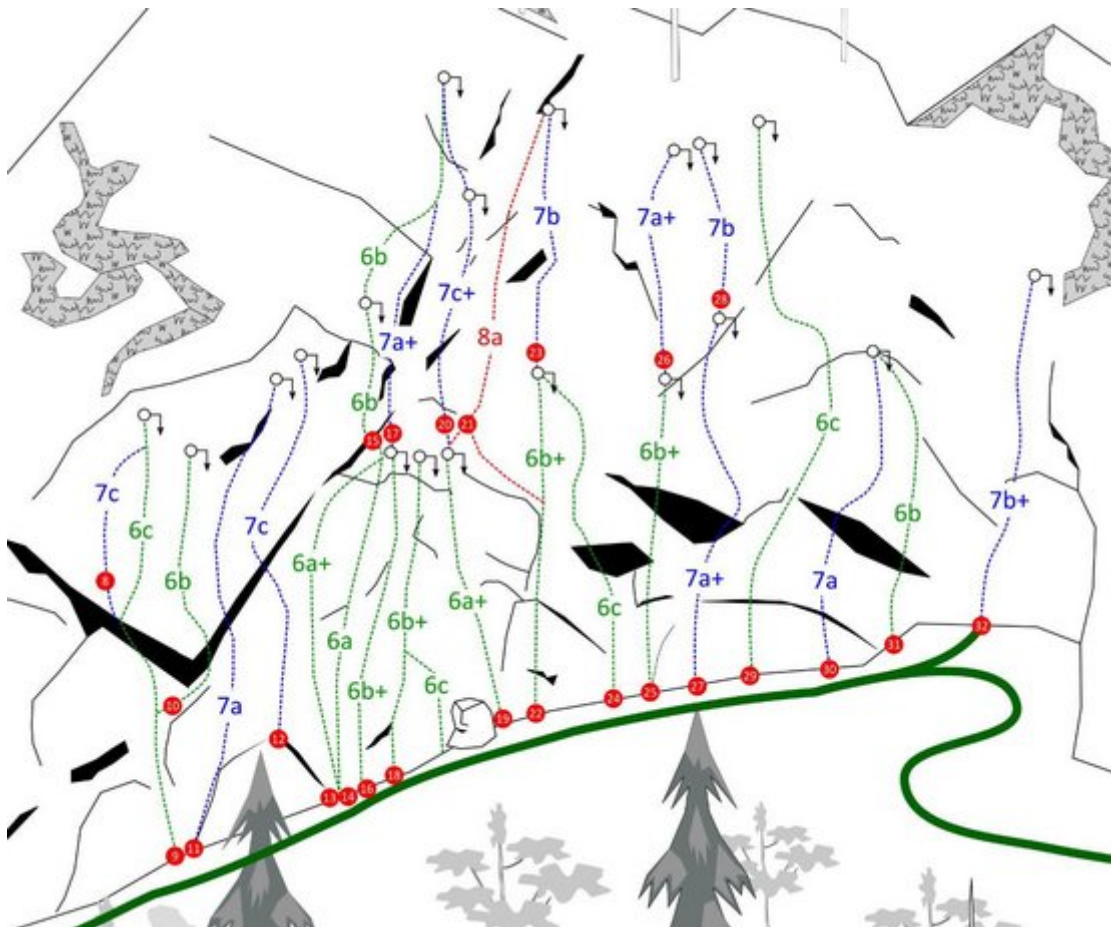

STEINBERGE - KLEINES VERDON SEKTOR KLEINES VERDON, SEKTOR B

APPROACH

Nach der Anreise, die idealerweise mit den öffentlichen Verkehrsmitteln erfolgt (Weißbach ist mit der Postbuslinie

APPROACH TIME

5 min - 10 min

Nr.	Name	Grad	Länge
8	Agent Orange	7c	20 m
9	Heugenhauser	6c	20 m

10	Vietnam	6b	18 m
11	Pretty Weekend	7a	20 m
12	Pretty Vacant	7c	20 m
12	Blond & Eng	6a	14 m
13	Miss Bigi	6a+	12 m
15	Blond und eng, 2. SL	6b	35 m
16	Espandrillo	6b+	12 m
17	Dornröschen	7a+	20 m
18	Figurella direkt	6b+	12 m
19	Black & White	6a+	10 m
20	Power Vibrator	7c+	30 m
21	Jello Biafra	8a	30 m
22	Laut und Luise	6b+	18 m
23	Laut und Luise Verlängerung	7b	30 m
24	Rochade	6c	18 m
25	Das Damen	6b+	18 m
26	Das Damen Verlängerung	7a+	28 m
27	Killer Pussy	7a+	18 m
28	Killer Pussy Verlängerung	7b	28 m
29	Garten Eden	6c	30 m
30	's Restlessen	7a	15 m
31	Scheiterhaufen	6c	15 m
32	Arsch	7b+	16 m

Climbers Paradise Tirol

Climbing and boulder in Tirol online - 15 tourist regions and more than 1.000 climbing possibilities on Climber's Paradise Tirol. All topos in print quality, including detailed information about grades, access and safety.