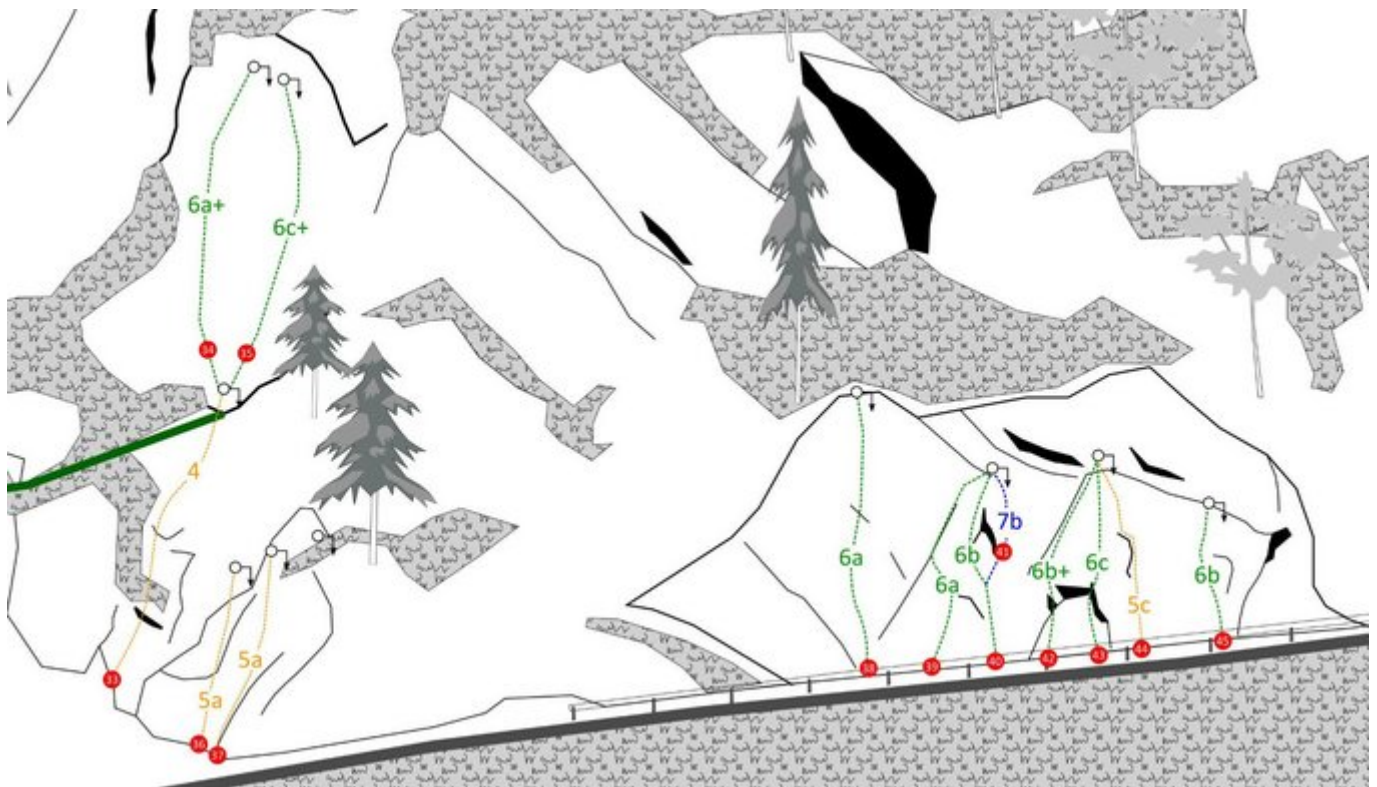

STEINBERGE KLEINES VERDON

APPROACH

Nach der Anreise, die idealerweise mit den öffentlichen Verkehrsmitteln erfolgt (Weißbach ist mit der Postbuslinie

KLEINES VERDON WALDSEKTOR

Nr.	Name	Grad	Länge
1	Der	6a	10 m
1	Der	6a	10 m
3	Das	6a+	10 m
4	Wir	6a	10 m
4	Wir	6a	10 m
4	Wir	6a	10 m
7	Parete San Paolo	6a	20 m

KLEINES VERDON, SEKTOR B

Nr.	Name	Grad	Länge
8	Agent Orange	7c	20 m
9	Heugenhauser	6c	20 m
10	Vietnam	6b	18 m
11	Pretty Weekend	7a	20 m
12	Pretty Vacant	7c	20 m
12	Blond & Eng	6a	14 m
13	Miss Bigi	6a+	12 m
15	Blond und eng, 2. SL	6b	35 m
16	Espandrillo	6b+	12 m
17	Dornröschen	7a+	20 m
18	Figurella direkt	6b+	12 m
19	Black & White	6a+	10 m
20	Power Vibrator	7c+	30 m
21	Jello Biafra	8a	30 m
22	Laut und Luise	6b+	18 m
23	Laut und Luise Verlängerung	7b	30 m

KLEINES VERDON, SEKTOR C

Nr.	Name	Grad	Länge
33	Peppone	6a+	16 m
34	El padre Don Camillo	6c+	16 m
35	Unbekannt	5a	10 m
36	Unbekannt	5a	10 m
37	Eföntül	6b	10 m
38	Scheiße	6a	8 m
39	Easy	6b	8 m
40	Not so easy	7b	8 m
41	Hot line	6b+	6 m
42	Prinzgau	6c	6 m
43	Papas Riss	5a	6 m
44	Big trouble	6c	6 m

KLEINES VERDON, SEKTOR D

Nr.	Name	Grad	Länge
45	High voltage	6c	25 m
46	Gelbsucht	6c+	25 m
47	Roma	7b	25 m
48	Ätsch	6c	10 m
49	Flamingo	6a+	22 m
49	Entsafter	6a+	6 m
51	Do it	5a	6 m
52	1st	5a	5 m
53	Herkules	6b	5 m
54	Mi	5a	5 m
55	ÖAV Sportklettercamp	6b	12 m