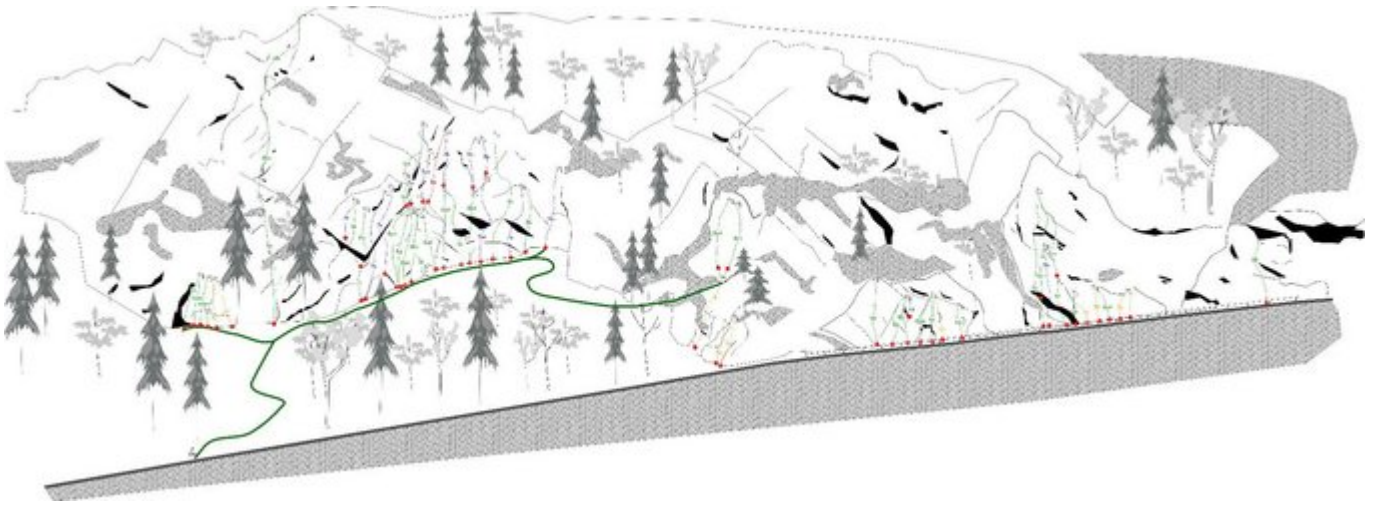

STEINBERGE KLEINES VERDON

APPROACH

Nach der Anreise, die idealerweise mit den öffentlichen Verkehrsmitteln erfolgt (Weißbach ist mit der Postbuslinie

KLEINES VERDON WALDSEKTOR

Nr.	Name	Grad	Länge
1	Der	6a	10 m
1	Der	6a	10 m
3	Das	6a+	10 m
4	Wir	6a	10 m
4	Wir	6a	10 m
4	Wir	6a	10 m
7	Parete San Paolo	6a	20 m

KLEINES VERDON, SEKTOR B

Nr.	Name	Grad	Länge
8	Agent Orange	7c	20 m
9	Heugenhauser	6c	20 m
10	Vietnam	6b	18 m
11	Pretty Weekend	7a	20 m
12	Pretty Vacant	7c	20 m
12	Blond & Eng	6a	14 m
13	Miss Bigi	6a+	12 m
15	Blond und eng, 2. SL	6b	35 m
16	Espandrillo	6b+	12 m
17	Dornröschen	7a+	20 m
18	Figurella direkt	6b+	12 m
19	Black & White	6a+	10 m
20	Power Vibrator	7c+	30 m
21	Jello Biafra	8a	30 m
22	Laut und Luise	6b+	18 m
23	Laut und Luise Verlängerung	7b	30 m

KLEINES VERDON, SEKTOR C

Nr.	Name	Grad	Länge
33	Peppone	6a+	16 m
34	El padre Don Camillo	6c+	16 m
35	Unbekannt	5a	10 m
36	Unbekannt	5a	10 m
37	Eföntül	6b	10 m
38	Scheiße	6a	8 m
39	Easy	6b	8 m
40	Not so easy	7b	8 m
41	Hot line	6b+	6 m
42	Prinzgau	6c	6 m
43	Papas Riss	5a	6 m
44	Big trouble	6c	6 m

KLEINES VERDON, SEKTOR D

Nr.	Name	Grad	Länge
45	High voltage	6c	25 m
46	Gelbsucht	6c+	25 m
47	Roma	7b	25 m
48	Ätsch	6c	10 m
49	Flamingo	6a+	22 m
49	Entsafter	6a+	6 m
51	Do it	5a	6 m
52	1st	5a	5 m
53	Herkules	6b	5 m
54	Mi	5a	5 m
55	ÖAV Sportklettercamp	6b	12 m