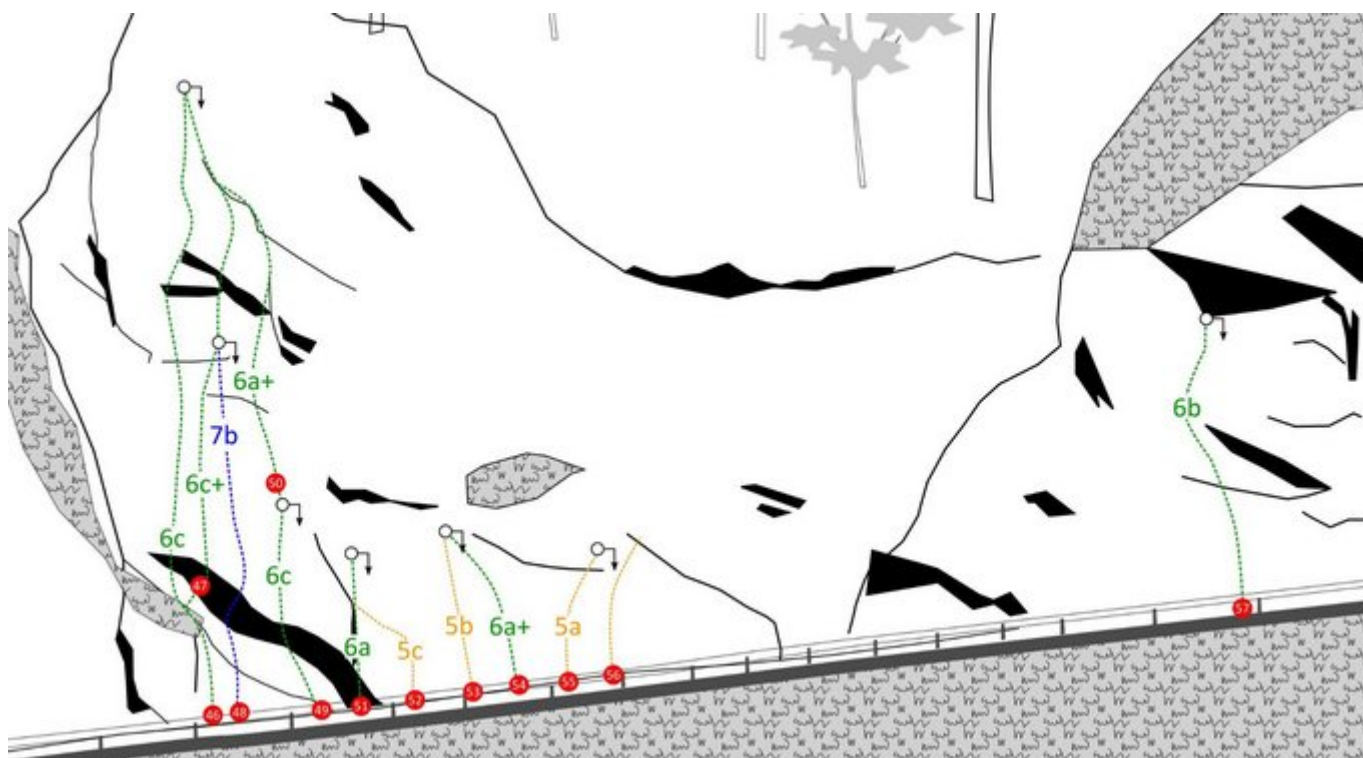

STEINBERGE KLEINES VERDON

APPROACH

Nach der Anreise, die idealerweise mit den öffentlichen Verkehrsmitteln erfolgt (Weißbach ist mit der Postbuslinie

KLEINES VERDON WALDSEKTOR

Nr.	Name	Grad	Länge
1	Der	6a	10 m
1	Der	6a	10 m
3	Das	6a+	10 m
4	Wir	6a	10 m
4	Wir	6a	10 m
4	Wir	6a	10 m
7	Parete San Paolo	6a	20 m

KLEINES VERDON, SEKTOR B

Nr.	Name	Grad	Länge
8	Agent Orange	7c	20 m
9	Heugenhauser	6c	20 m
10	Vietnam	6b	18 m
11	Pretty Weekend	7a	20 m
12	Pretty Vacant	7c	20 m
12	Blond & Eng	6a	14 m
13	Miss Bigi	6a+	12 m
15	Blond und eng, 2. SL	6b	35 m
16	Espandrillo	6b+	12 m
17	Dornröschen	7a+	20 m
18	Figurella direkt	6b+	12 m
19	Black & White	6a+	10 m
20	Power Vibrator	7c+	30 m
21	Jello Biafra	8a	30 m
22	Laut und Luise	6b+	18 m
23	Laut und Luise Verlängerung	7b	30 m

KLEINES VERDON, SEKTOR C

Nr.	Name	Grad	Länge
33	Peppone	6a+	16 m
34	El padre Don Camillo	6c+	16 m
35	Unbekannt	5a	10 m
36	Unbekannt	5a	10 m
37	Eföntül	6b	10 m
38	Scheiße	6a	8 m
39	Easy	6b	8 m
40	Not so easy	7b	8 m
41	Hot line	6b+	6 m
42	Prinzgau	6c	6 m
43	Papas Riss	5a	6 m
44	Big trouble	6c	6 m

KLEINES VERDON, SEKTOR D

Nr.	Name	Grad	Länge
45	High voltage	6c	25 m
46	Gelbsucht	6c+	25 m
47	Roma	7b	25 m
48	Ätsch	6c	10 m
49	Flamingo	6a+	22 m
49	Entsafter	6a+	6 m
51	Do it	5a	6 m
52	1st	5a	5 m
53	Herkules	6b	5 m
54	Mi	5a	5 m
55	ÖAV Sportklettercamp	6b	12 m