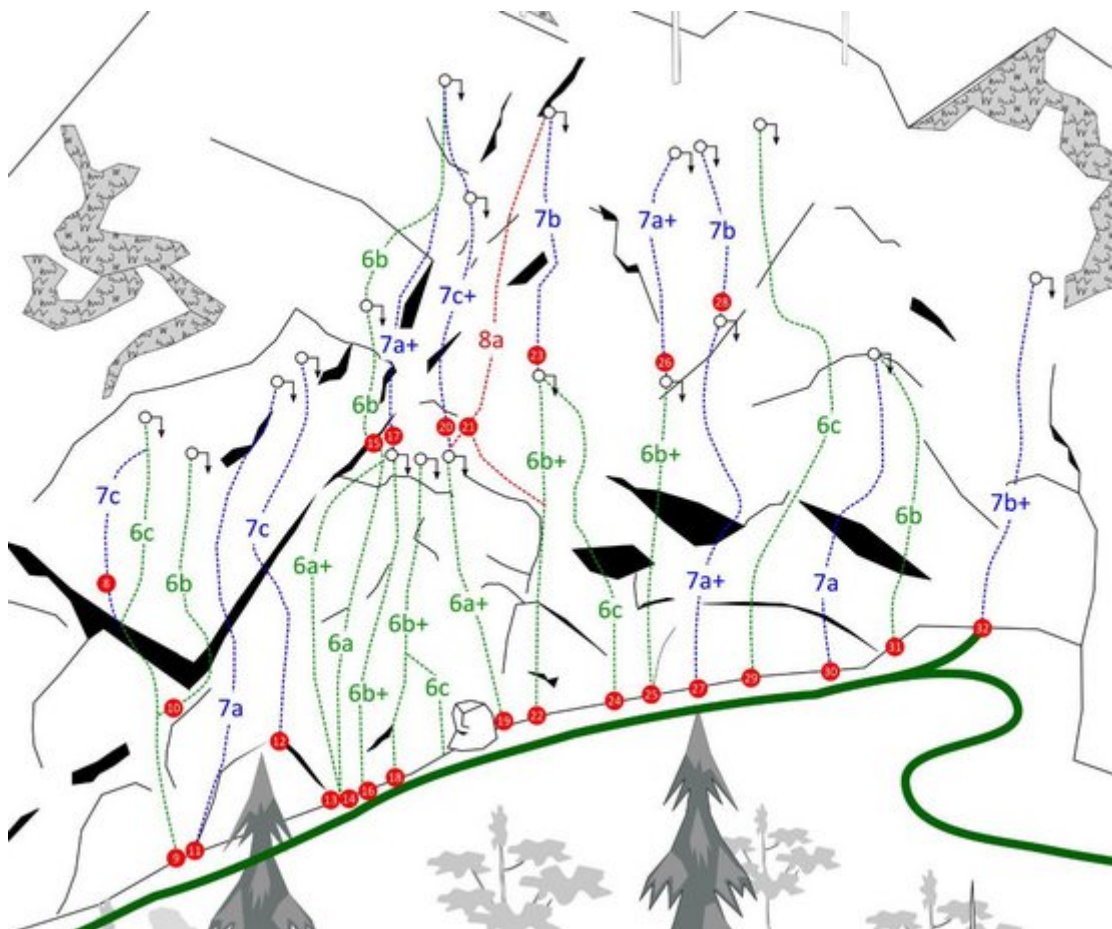

STEINBERGE KLEINES VERDON

APPROACH

Nach der Anreise, die idealerweise mit den öffentlichen Verkehrsmitteln erfolgt (Weißbach ist mit der Postbuslinie

KLEINES VERDON WALDSEKTOR

Nr.	Name	Grad	Länge
1	Der	6a	10 m
1	Der	6a	10 m
3	Das	6a+	10 m
4	Wir	6a	10 m
4	Wir	6a	10 m
4	Wir	6a	10 m
7	Parete San Paolo	6a	20 m

KLEINES VERDON, SEKTOR B

Nr.	Name	Grad	Länge
8	Agent Orange	7c	20 m
9	Heugenhauser	6c	20 m
10	Vietnam	6b	18 m
11	Pretty Weekend	7a	20 m
12	Pretty Vacant	7c	20 m
12	Blond & Eng	6a	14 m
13	Miss Bigi	6a+	12 m
15	Blond und eng, 2. SL	6b	35 m
16	Espandrillo	6b+	12 m
17	Dornröschen	7a+	20 m
18	Figurella direkt	6b+	12 m
19	Black & White	6a+	10 m
20	Power Vibrator	7c+	30 m
21	Jello Biafra	8a	30 m
22	Laut und Luise	6b+	18 m
23	Laut und Luise Verlängerung	7b	30 m

KLEINES VERDON, SEKTOR C

Nr.	Name	Grad	Länge
33	Peppone	6a+	16 m
34	El padre Don Camillo	6c+	16 m
35	Unbekannt	5a	10 m
36	Unbekannt	5a	10 m
37	Eföntül	6b	10 m
38	Scheiße	6a	8 m
39	Easy	6b	8 m
40	Not so easy	7b	8 m
41	Hot line	6b+	6 m
42	Prinzgau	6c	6 m
43	Papas Riss	5a	6 m
44	Big trouble	6c	6 m

KLEINES VERDON, SEKTOR D

Nr.	Name	Grad	Länge
45	High voltage	6c	25 m
46	Gelbsucht	6c+	25 m
47	Roma	7b	25 m
48	Ätsch	6c	10 m
49	Flamingo	6a+	22 m
49	Entsafter	6a+	6 m
51	Do it	5a	6 m
52	1st	5a	5 m
53	Herkules	6b	5 m
54	Mi	5a	5 m
55	ÖAV Sportklettercamp	6b	12 m