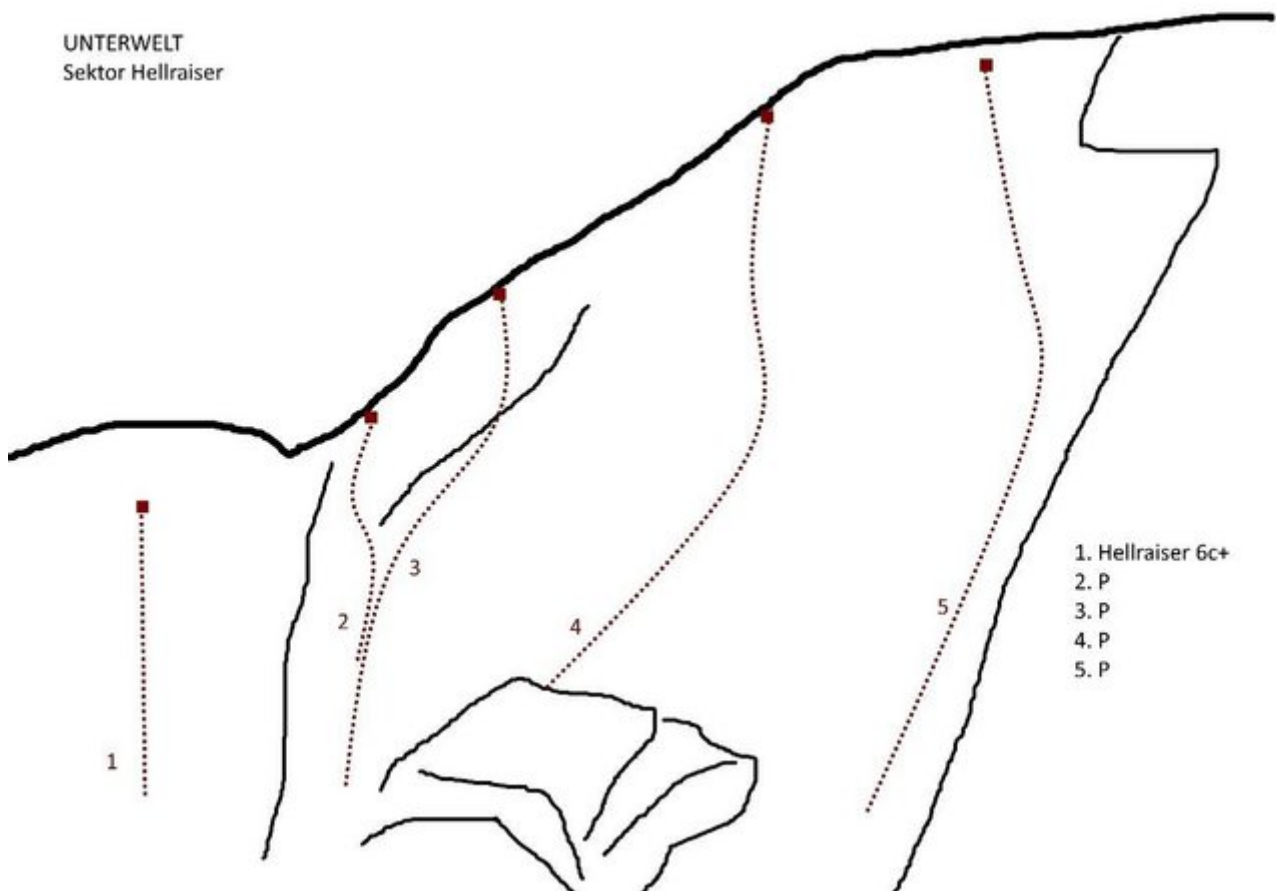

PITZTAL - KLETTERGARTEN UNTERWELT SEKTOR UNTERWELT HELLRAISER

APPROACH

The climb before the bend in the direction of Zaunhof leads to the climbing sectors.

APPROACH TIME

5 min - 10 min

Nr.	Name	Grad	Länge
1	Hellraiser	6c+	8 m
2	Projekt		15 m
3	Projekt		17 m
4	Projekt		25 m
5	Projekt		25 m