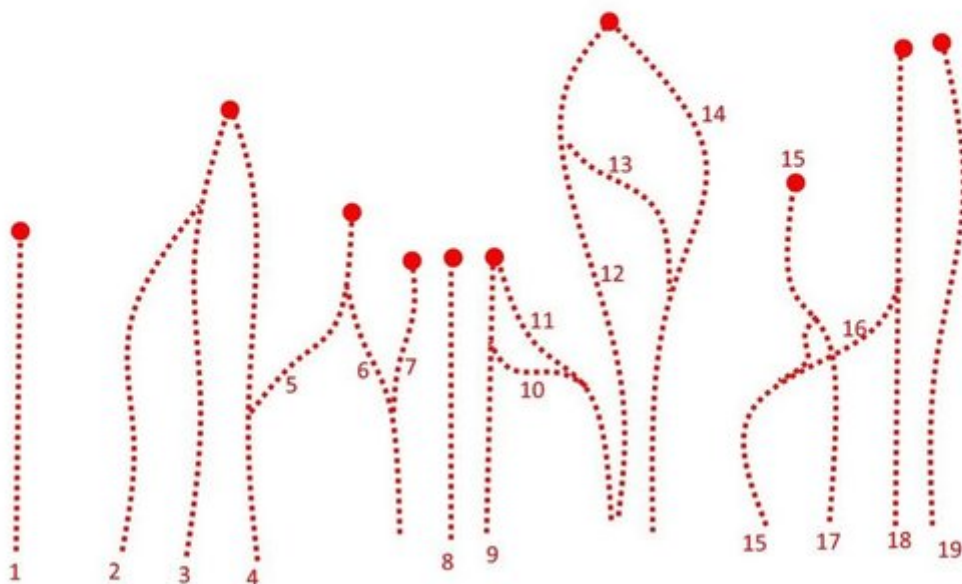

## PITZTAL - KLETTERGARTEN UNTERWELT SEKTOR UNTERWELT HAUPTSEKTOR

### APPROACH

The climb before the bend in the direction of Zaunhof leads to the climbing sectors.

### APPROACH TIME

5 min - 10 min

#### 5. Unterwelt Hauptsektor

Nr.	Name	Grad	Länge
1	Midian	5b	12 m
2	Projekt		15 m
3	Manticore	7c	15 m
4	Dark Angel	8a	15 m
5	Projekt		15 m
6	Projekt - Der Fährmann		15 m
7	Styx	7b+	12 m
8	Stairway to Hell	7c/+	10 m
9	Danzig	7c+	10 m