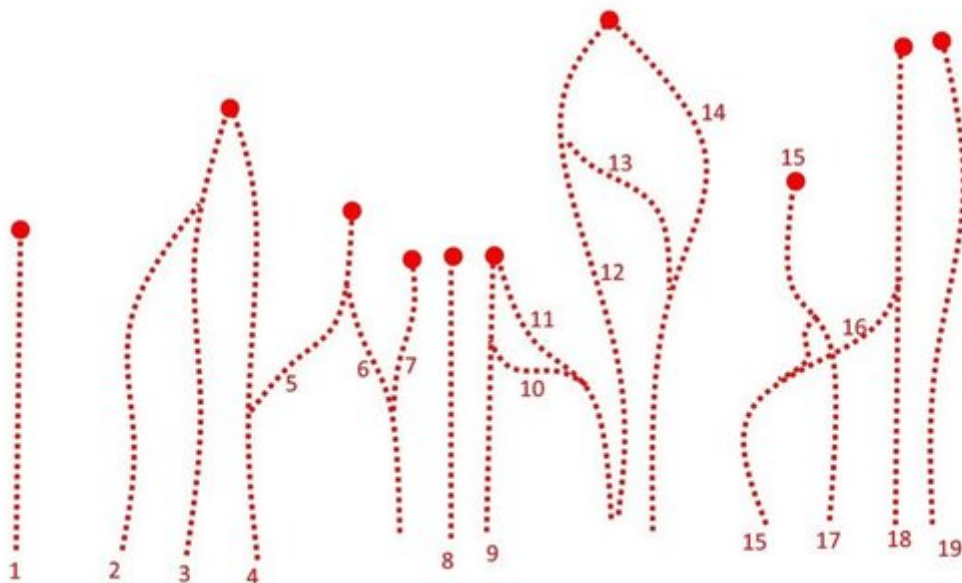

PITZTAL - KLETTERGARTEN UNTERWELT SEKTOR HAUPTSEKTOR

APPROACH

The climb before the bend in the direction of Zaunhof leads to the climbing sectors.

APPROACH TIME

5 min - 10 min

5. Unterwelt Hauptsektor

Nr.	Name	Grad	Länge
1	Midian	5b	12 m
2	Projekt		15 m
3	Manticore	7c	15 m

4	Dark Angel	8a	15 m
5	Höllental (Let it shower)	8c+	15 m
6	Projekt - Der Fährmann		15 m
7	Styx	7b+	12 m
8	Stairway to Hell	7c/+	10 m
9	Danzig	7c+	10 m
10	Apocalypse	8a	12 m
11	Purgatory	7b	12 m
12	Unterwelt	6b+	18 m
13	Resident Evil	7c	18 m
14	Zombie	7a+	18 m
15	Fear of the Dark	6b+	10 m
16	Fear of the Darkness	6c	20 m
17	Killers	7c	10 m
18	Prince of Darkness	7a	20 m
19	Eisblumen	6a	20 m