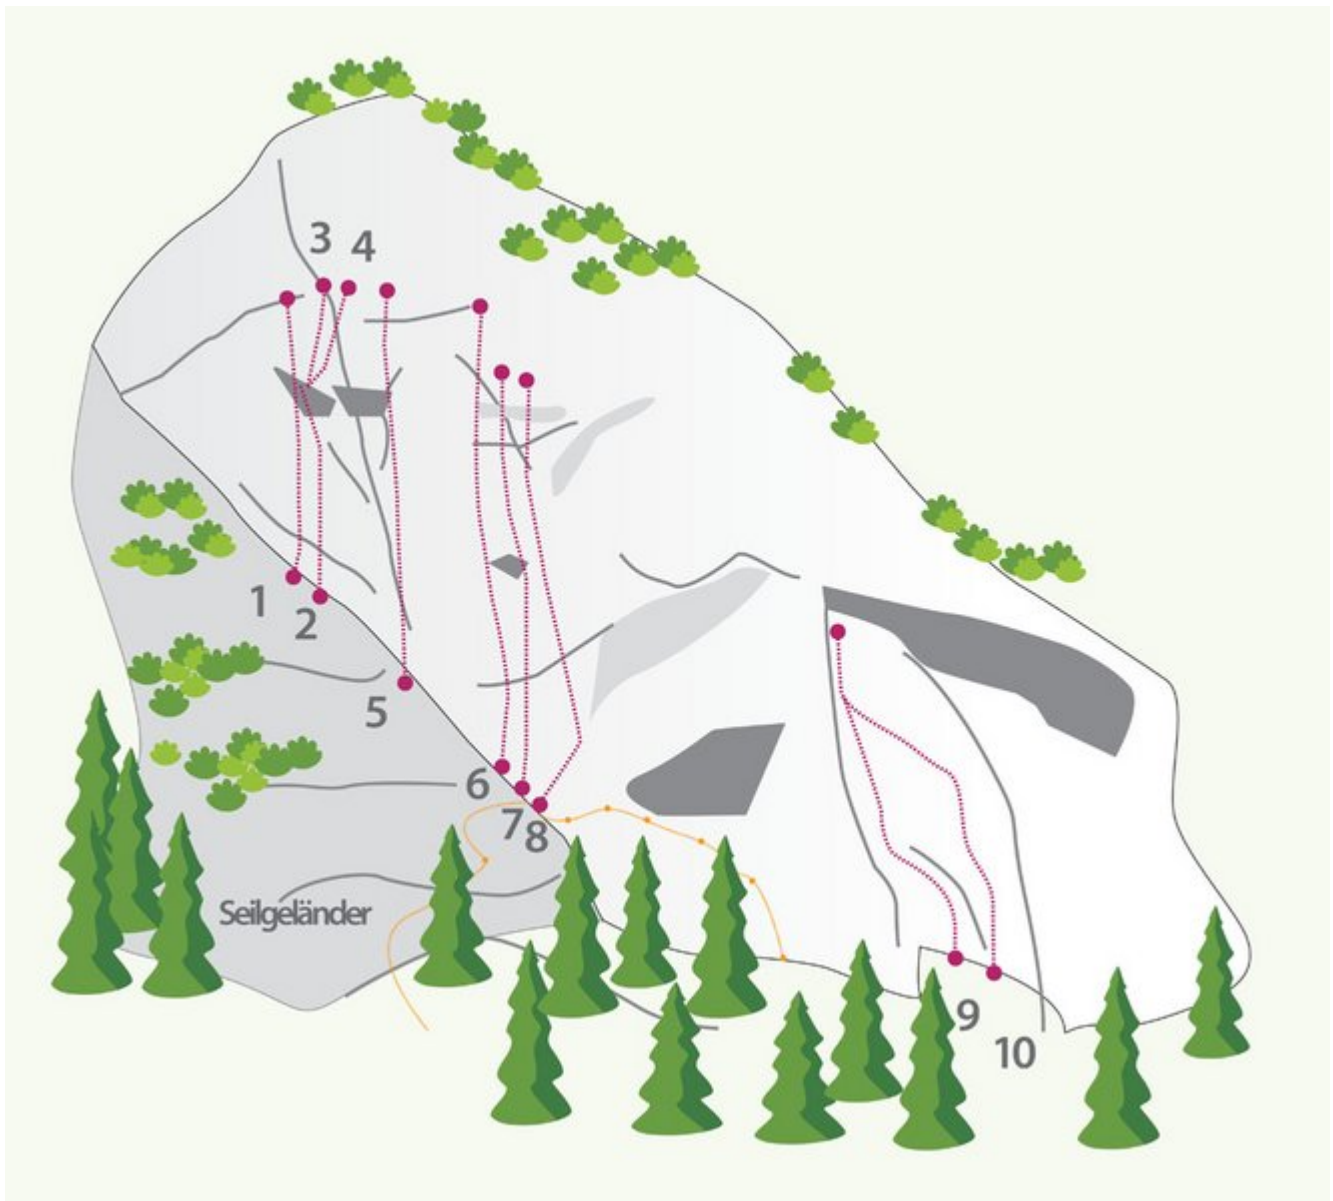

# ÖTZTAL TUMPEN / ARMELEN

## APPROACH

20

## APPROACH TIME

20 min

# TUMPEN / ARMELEN

Nr.	Name	Grad	Länge
1	Rohrkrepieler	7b	20.0 m
2	Der Weg zum Granithimmel	7b	20.0 m
3	Bauchtanz	7c	20.0 m
4	Realitätsverweigerer	7c+	20.0 m
5	Siebenschläfer	8a	20.0 m
6	A gesunde Watschn	8b	20.0 m
7	Projekt 1		20.0 m
8	Projekt 2		20.0 m
9	der schwarze Schwan	8c	20.0 m
10	Fat Tail	8a	20.0 m