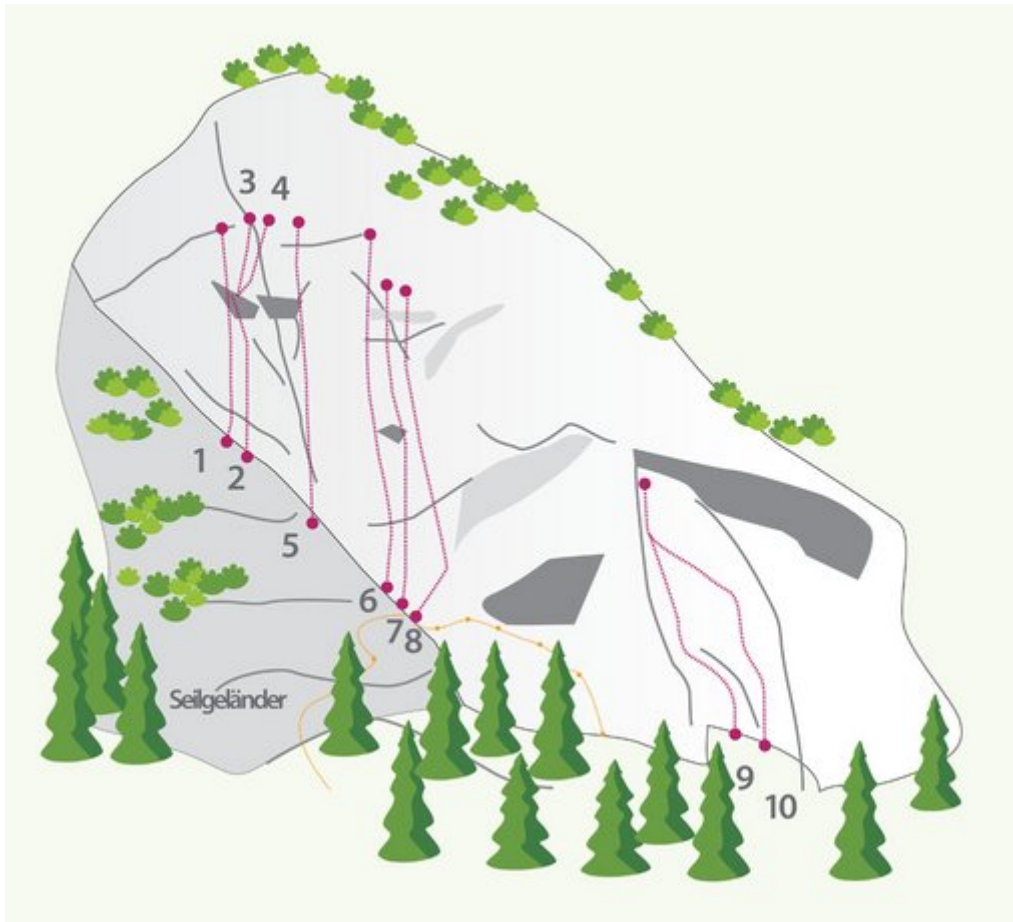

# ÖTZTAL TUMPEN / ARMELEN

## APPROACH

20

## APPROACH TIME

20 min

# TUMPEN / ARMELEN

Nr.	Name	Grad	Länge
1	Rohrkrepieler	7b	20.0 m
2	Der Weg zum Granithimmel	7b	20.0 m
3	Bauchtanz	7c	20.0 m
4	Realitätsverweigerer	7c+	20.0 m
5	Siebenschläfer	8a	20.0 m
6	A gesunde Watschn	8b	20.0 m
7	Projekt 1		20.0 m
8	Projekt 2		20.0 m
9	der schwarze Schwan	8c	20.0 m
10	Fat Tail	8a	20.0 m