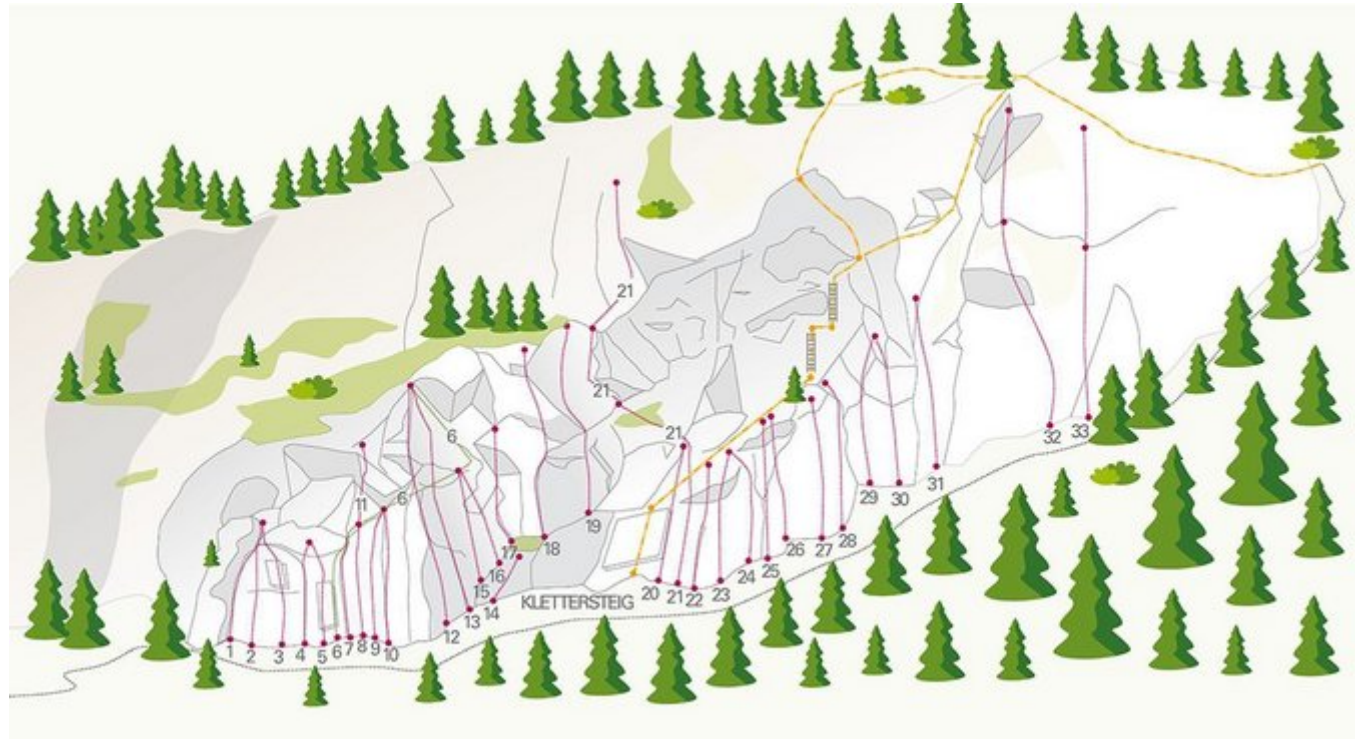

# ÖTZTAL SÖLDEN / MOOSALM

## APPROACH

20 min

## APPROACH TIME

30 min

# SÖLDEN MOOSALM

Nr.	Name	Grad	Länge
1	Qui	5c	12.0 m
2	Quo	6a	10.0 m
3	Qua	6a	10.0 m
4	Lu	5c	10.0 m
5	Hard Rock	6a+	8.0 m
6	Fiegl-Santner Weg 1. SL. (von drei)	6a	10.0 m

7	Do it	6b+	20.0 m
8	Boa	6a	15.0 m
9	Fingertips	6a+	15.0 m
10	Indian Summer	7a	15.0 m
11	Learning to Fly	7a	25.0 m
12	Pirouette Roof	7a+	25.0 m
13	Hold me short	6c	6.0 m
14	Easy Slab	3c	4.0 m
15	Dreams	6a+	8.0 m
16	Lips	5c	8.0 m
17	Crash	6c	15.0 m
18	Space	7a+	25.0 m
19	Dirty way	5c	20.0 m
20	Dumbo	3a	9.0 m
21	Bergführerweg 1.SL (von drei)	4a	20.0 m
22	S´Kantle	3a	10.0 m
23	Cinderella	3b	8.0 m
24	Benjamin Blümchen	3b	8.0 m
25	Peter Pan	3c	8.0 m
26	Pokemon	3b	10.0 m
27	Kleine Hexe	3b	20.0 m
28	Pocahontas	3b	20.0 m
29	Pumuckl	5c	10.0 m