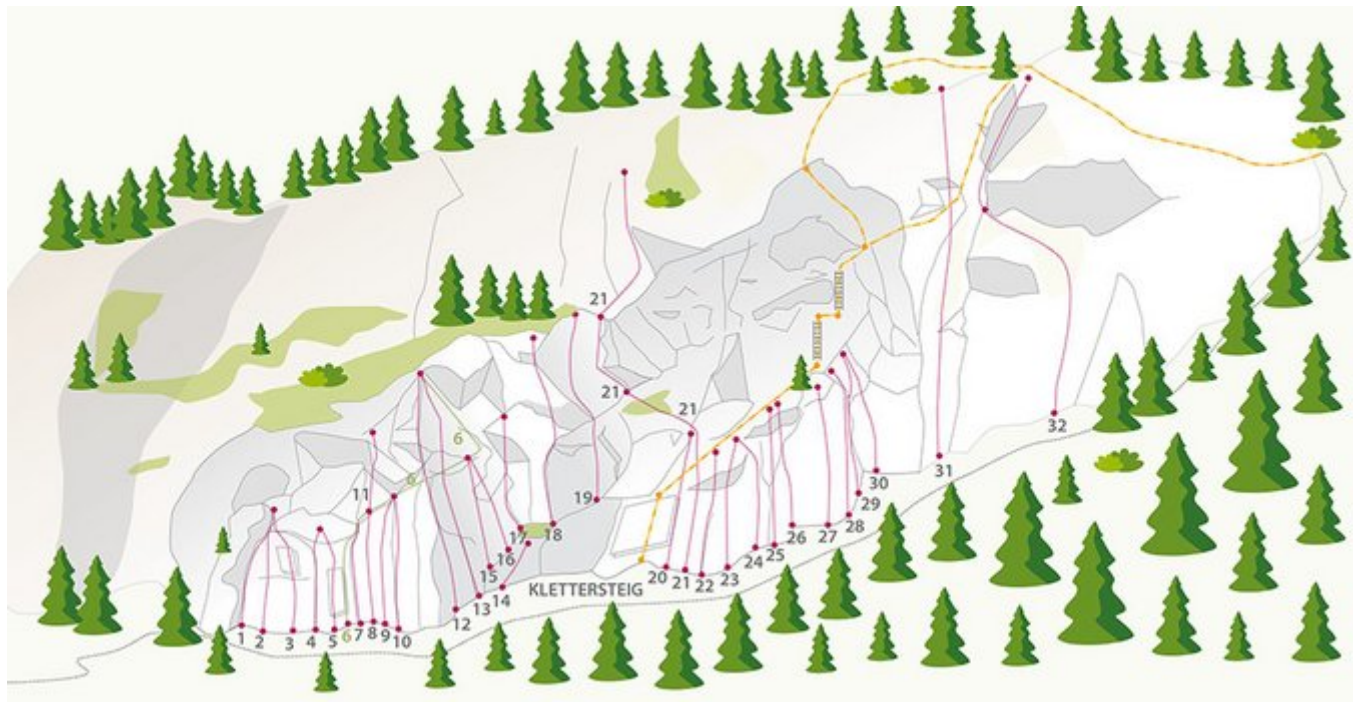

# ÖTZTAL SÖLDEN / MOOSALM

## APPROACH

20 min

## APPROACH TIME

30 min

# SÖLDEN MOOSALM

Nr.	Name	Grad	Länge
1	Qui	5c	12.0 m
2	Quo	6a	10.0 m
3	Qua	6a	10.0 m
4	Lu	5c	10.0 m
5	Hard Rock	6a+	8.0 m
6	Fiegl-Santner Weg 1. SL. (von drei)	6a	10.0 m

7	Do it	6b+	20.0 m
8	Boa	6a	15.0 m
9	Fingertips	6a+	15.0 m
10	Indian Summer	7a	15.0 m
11	Learning to Fly	7a	25.0 m
12	Pirouette Roof	7a+	25.0 m
13	Hold me short	6c	6.0 m
14	Easy Slab	3c	4.0 m
15	Dreams	6a+	8.0 m
16	Lips	5c	8.0 m
17	Crash	6c	15.0 m
18	Space	7a+	25.0 m
19	Dirty way	5c	20.0 m
20	Dumbo	3a	9.0 m
21	Bergführerweg 1.SL (von drei)	4a	20.0 m
22	S´Kantle	3a	10.0 m
23	Cinderella	3b	8.0 m
24	Benjamin Blümchen	3b	8.0 m
25	Peter Pan	3c	8.0 m
26	Pokemon	3b	10.0 m
27	Kleine Hexe	3b	20.0 m
28	Pocahontas	3b	20.0 m
29	Pumuckl	5c	10.0 m