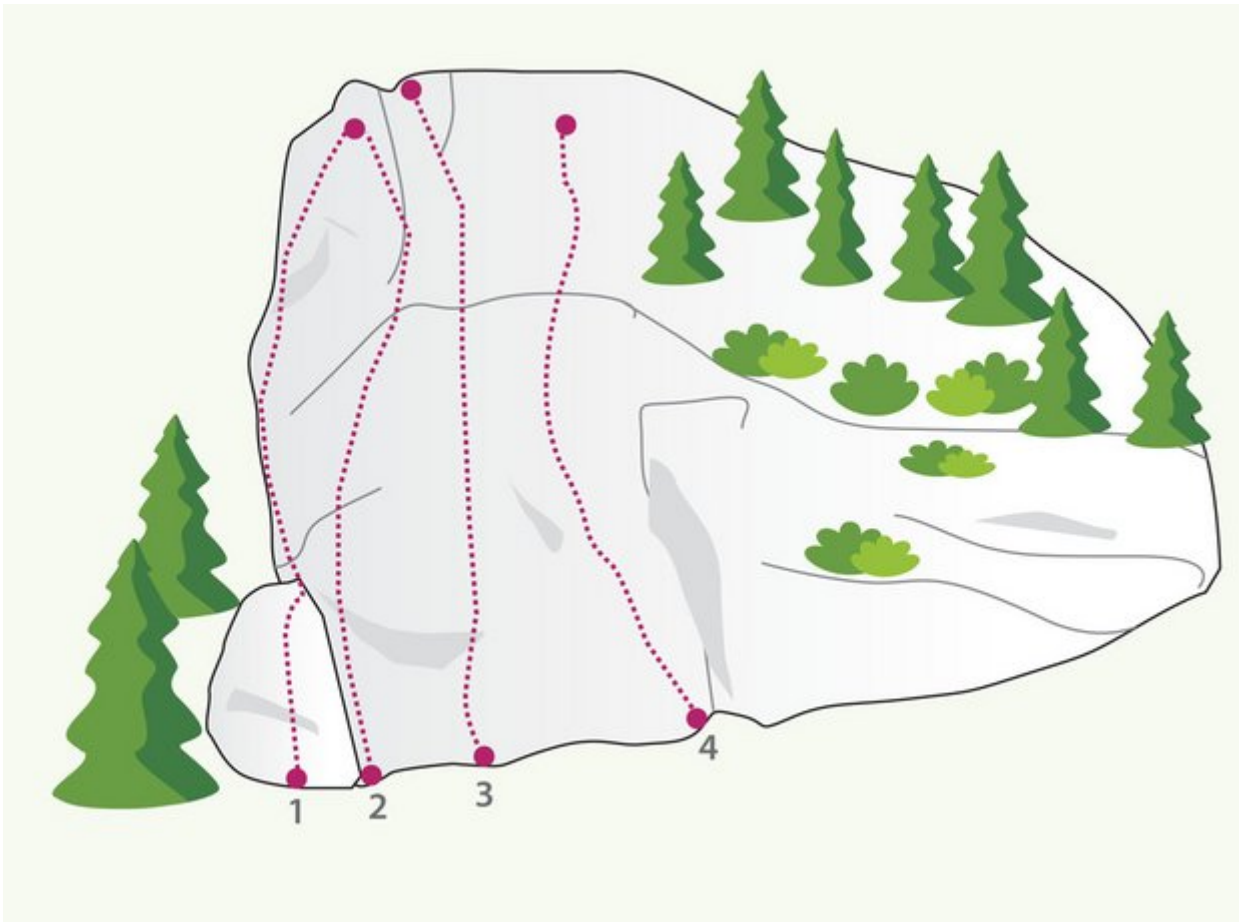

## ÖTZTAL - SAUTENS / RITZLERHOF SEKTOR SAUTENS / RITZLERHOF

### APPROACH

2 min

### APPROACH TIME

2 min

Nr.	Name	Grad	Länge
1	Schlemmer Riss	4c	12.0 m
2	Ritzlertraum	4c	15.0 m
3	R.A.M.B.,	4a	15.0 m
4	Fuchsloch	4a	15.0 m