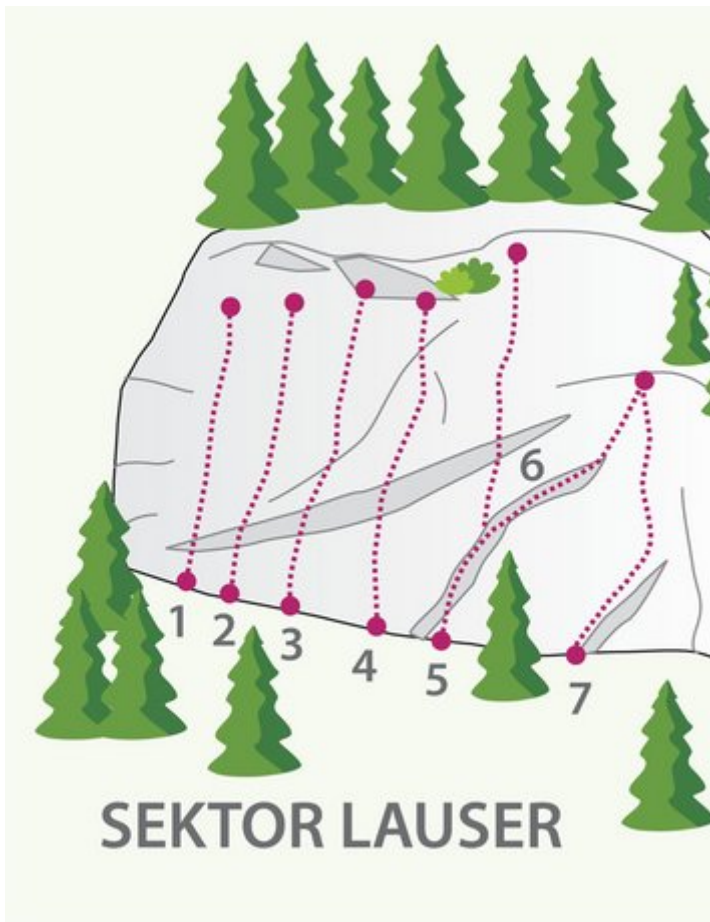

ÖTZTAL OETZ

APPROACH

1 min

APPROACH TIME

1 min - 5 min

OETZ SEKTOR LAUSER

Nr.	Name	Grad	Länge
1	Fidibus	3b	20.0 m
2	Schlumpf	3a	20.0 m
3	Maus	3c	20.0 m
4	Bandit	4a	20.0 m
5	Sonnellen	4c	20.0 m
6	Küken	3c	15.0 m
7	Lauser	5a	15.0 m

OETZ HAUPTSEKTOR

Nr.	Name	Grad	Länge
1	Klein aber oho	6a	5.0 m
2	Flying Power	6a+	5.0 m
3	Filly	3a	5.0 m
4	Spätherbst	6b+	30.0 m
5	Flügel	6a+	30.0 m
6	Guater Haggen	6b	30.0 m
7	Amor	6a	30.0 m
8	Bizeps	6a	30.0 m
9	Kante	5b	20.0 m
10	Rampe	5c	20.0 m
11	Linke Wand	6a	20.0 m
12	Mittlere Wand	5a	18.0 m
13	Rechte Wand	5c	25.0 m
14	Dreier	3c	25.0 m
15	Gummi Fuzzi	6a+	15.0 m
16	Dr. Mabuse	6a	25.0 m