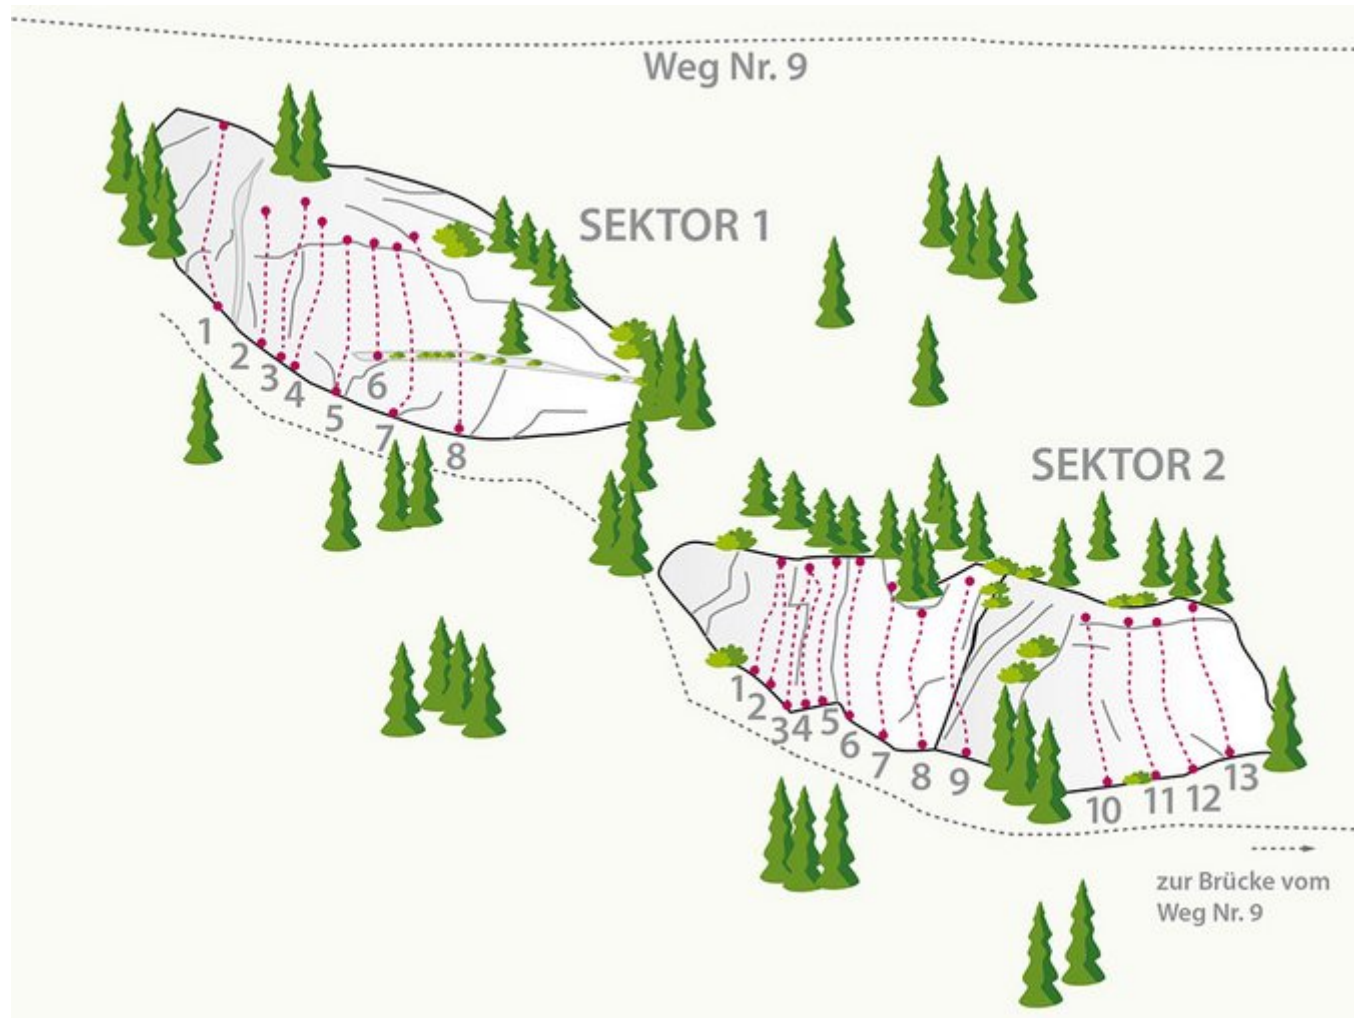

ÖTZTAL
OBERGURGL KG ZIRBENWALD

APPROACH

20

APPROACH TIME

20 min - 30 min

OBERGURGL ZIRBENWALD / SEKTOR 1

Nr.	Name	Grad	Länge
1	Blalle	3c	12.0 m
2	Laggl	5a+	12.0 m

3	Ribispiaz	4c	12.0 m
4	Hale Heit	5b	12.0 m
5	Kein Bier vor 4	4a	12.0 m
6	Marlene	4c	8.0 m
7	Laura	4b	12.0 m
8	Brosar	3b	12.0 m

OBERGURGL ZIRBENWALD / SEKTOR 2

Nr.	Name	Grad	Länge
1	Zirm	4a	6.0 m
2	Klupa	4a	6.0 m
3	Kantle	4a	6.0 m
4	Kanta	6b+	10.0 m
5	Geb Heb	6c+	8.0 m

6	Geb Zug	6a+	8.0 m
7	Nene	6a+	8.0 m
8	Nale	5b	8.0 m
9	Fleims	5a	20.0 m
10	Gurgler Georg	4c	10.0 m
11	David	5c	10.0 m
12	Heidi	4b	10.0 m
13	Schrofen Nagele	3b	10.0 m

Climbers Paradise Tirol

Climbing and boulder in Tirol online - 15 tourist regions and more than 1.000 climbing possibilites on Climber's Paradise Tirol. All topos in print quality, including detailed information about grades, access and safety.