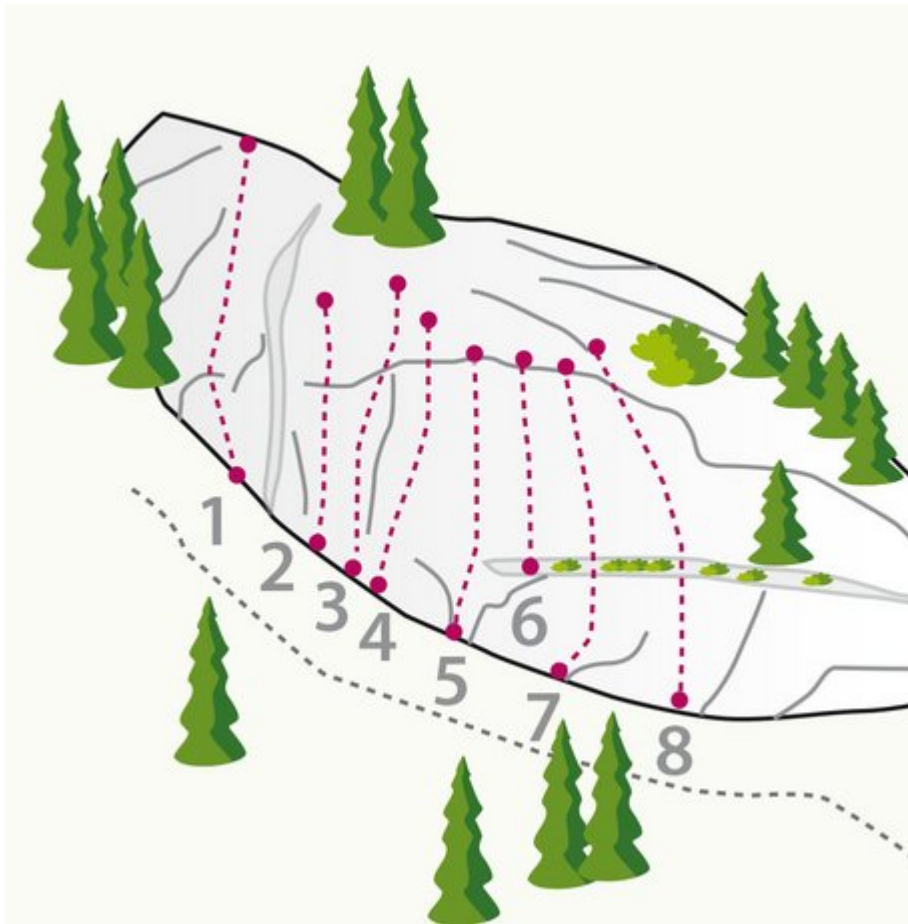

ÖTZTAL
OBERGURGL KG ZIRBENWALD

APPROACH

20

APPROACH TIME

20 min - 30 min

OBERGURGL ZIRBENWALD / SEKTOR 1

Nr.	Name	Grad	Länge
1	Blalle	3c	12.0 m
2	Laggl	5a+	12.0 m

3	Ribispiaz	4c	12.0 m
4	Hale Heit	5b	12.0 m
5	Kein Bier vor 4	4a	12.0 m
6	Marlene	4c	8.0 m
7	Laura	4b	12.0 m
8	Brosar	3b	12.0 m

OBERGURGL ZIRBENWALD / SEKTOR 2

Nr.	Name	Grad	Länge
1	Zirm	4a	6.0 m
2	Klupa	4a	6.0 m
3	Kantle	4a	6.0 m
4	Kanta	6b+	10.0 m
5	Geb Heb	6c+	8.0 m

6	Geb Zug	6a+	8.0 m
7	Nene	6a+	8.0 m
8	Nale	5b	8.0 m
9	Fleims	5a	20.0 m
10	Gurgler Georg	4c	10.0 m
11	David	5c	10.0 m
12	Heidi	4b	10.0 m
13	Schrofen Nagele	3b	10.0 m

Climbers Paradise Tirol

Climbing and boulder in Tirol online - 15 tourist regions and more than 1.000 climbing possibilites on Climber's Paradise Tirol. All topos in print quality, including detailed information about grades, access and safety.