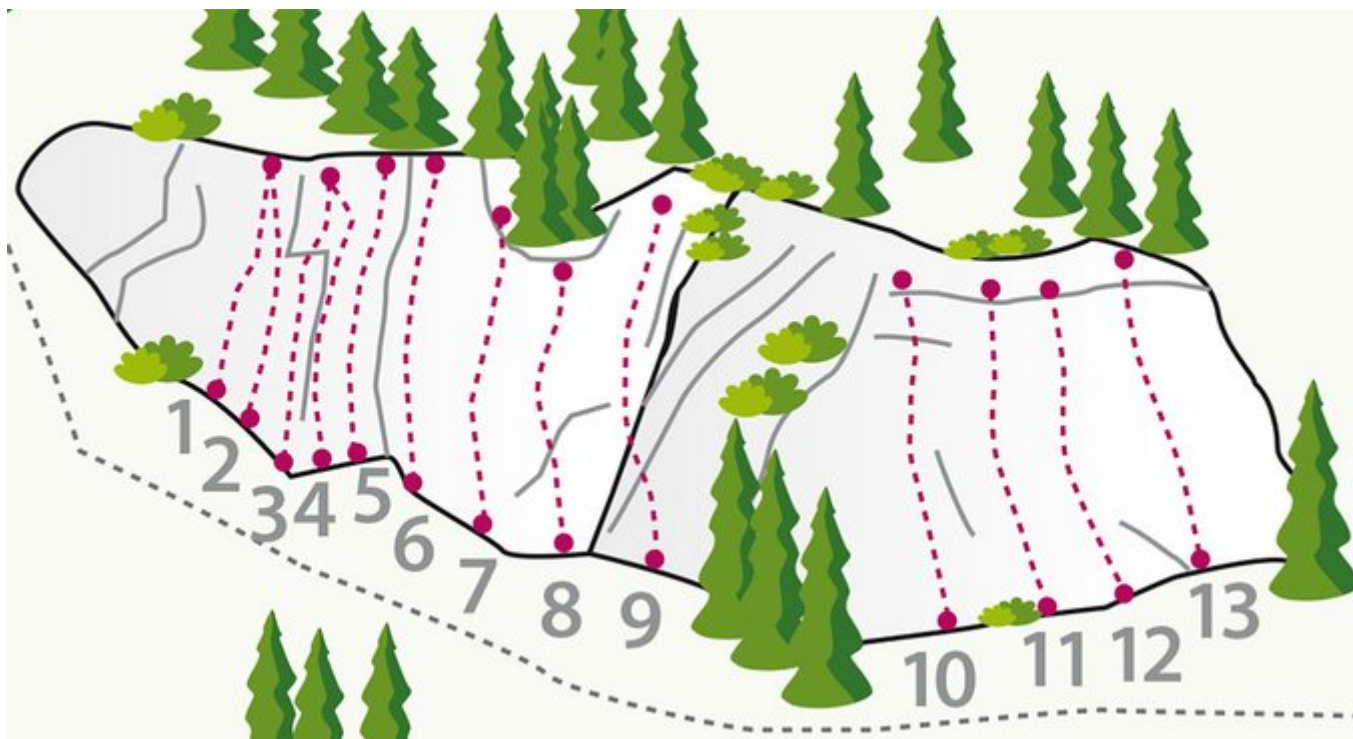

ÖTZTAL
OBERGURGL KG ZIRBENWALD

APPROACH

20

APPROACH TIME

20 min - 30 min

OBERGURGL ZIRBENWALD / SEKTOR 1

Nr.	Name	Grad	Länge
1	Blalle	3c	12.0 m
2	Laggl	5a+	12.0 m

3	Ribispiaz	4c	12.0 m
4	Hale Heit	5b	12.0 m
5	Kein Bier vor 4	4a	12.0 m
6	Marlene	4c	8.0 m
7	Laura	4b	12.0 m
8	Brosar	3b	12.0 m

OBERGURGL ZIRBENWALD / SEKTOR 2

Nr.	Name	Grad	Länge
1	Zirm	4a	6.0 m
2	Klupa	4a	6.0 m
3	Kantle	4a	6.0 m
4	Kanta	6b+	10.0 m
5	Geb Heb	6c+	8.0 m

6	Geb Zug	6a+	8.0 m
7	Nene	6a+	8.0 m
8	Nale	5b	8.0 m
9	Fleims	5a	20.0 m
10	Gurgler Georg	4c	10.0 m
11	David	5c	10.0 m
12	Heidi	4b	10.0 m
13	Schrofen Nagele	3b	10.0 m

Climbers Paradise Tirol

Climbing and boulder in Tirol online - 15 tourist regions and more than 1.000 climbing possibilites on Climber's Paradise Tirol. All topos in print quality, including detailed information about grades, access and safety.