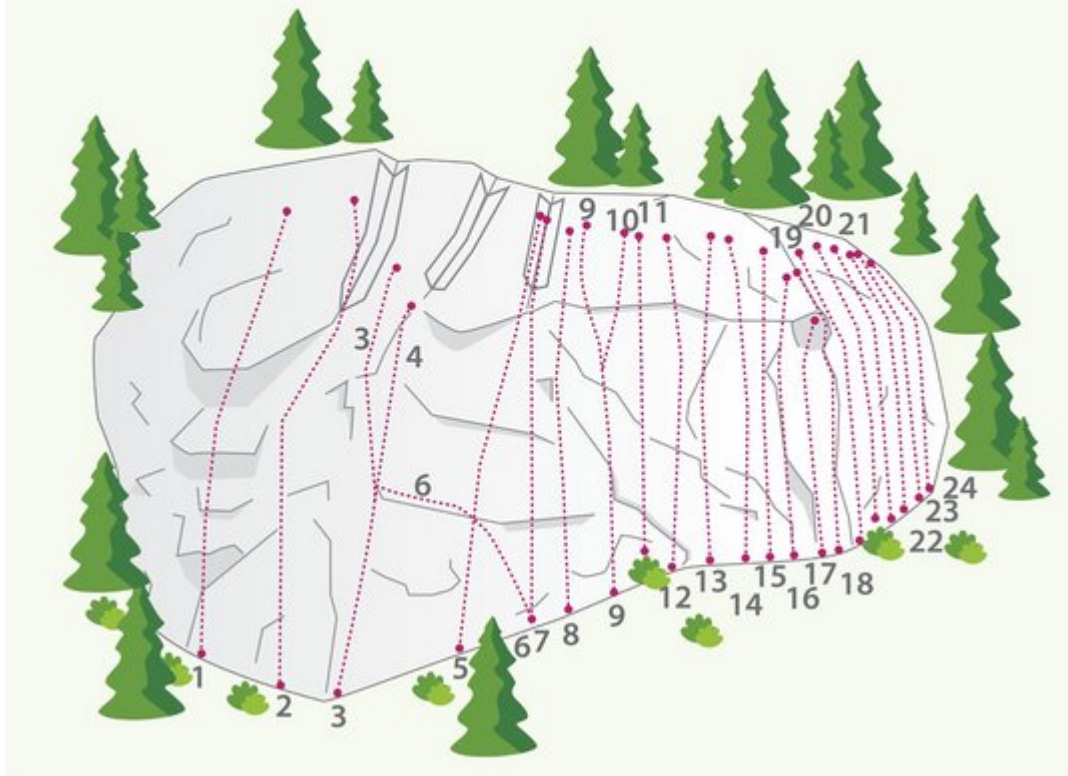

ÖTZTAL - NIEDERTHAL
SEKTOR BLOCK 9_LANGER BLOCK

APPROACH

10 min

NIEDERTHAL
BLOCK 9
LANGER BLOCK

Nr.	Name	Grad	Länge
1	Double Big Mac	8a+	20.0 m
2	Patromoine Moile	8a	22.0 m
3	Dem Frisör ist nichts zu schwör	8a	22.0 m
4	Rien ne va plus	7c+	22.0 m
5	Titty Twister	7c+	27.0 m

6	Riss Variante	8a	25.0 m
7	Metropolis	8a	25.0 m
8	Jolly Jumper	7a+	27.0 m
9	Verbindungsvariante	6c+	30.0 m
10	Flying Circus	6c+	30.0 m
11	Erinnerung	7b+	22.0 m
12	Tschango aus dem Tal	7b	22.0 m
13	Virus	7b	18.0 m
14	Reifeprüfung	7c	18.0 m
15	Night Lights	8a	18.0 m
16	Revision	8a+	25.0 m
17	Hexen, Gespenster, Räuber	7a	12.0 m
18	Monster of Rocks	7a	12.0 m
19	Flankey Esland		
20	Barbarella	7b+	18.0 m
21	Hartl Gartl	8a	18.0 m
22	La Strada	7c+	14.0 m
23	Der Lehrbua	6b	14.0 m
24	Pfiffikus	6b+	14.0 m

Climbers Paradise Tirol

Climbing and boulder in Tirol online - 15 tourist regions and more than 1.000 climbing possibilites on Climber's Paradise Tirol. All topos in print quality, including detailed information about grades, access and safety.