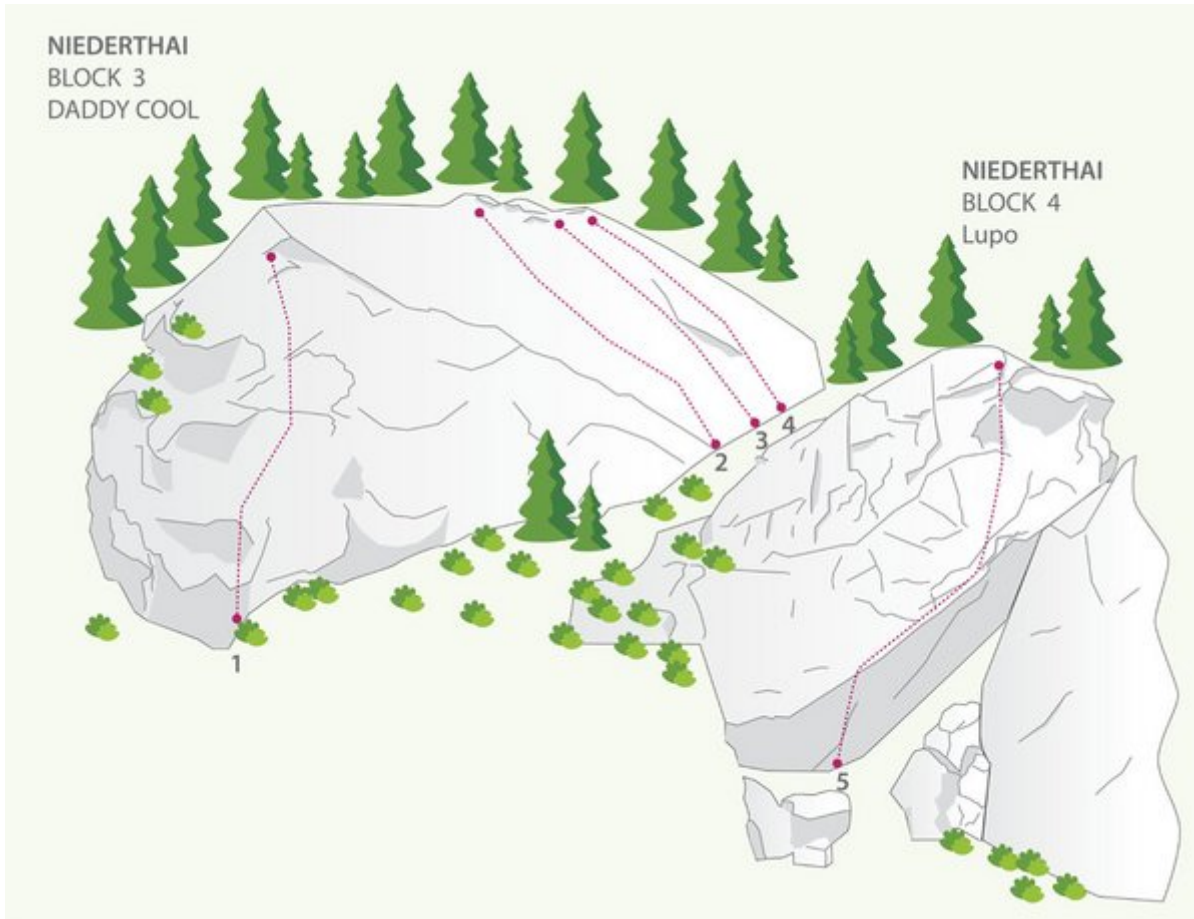

ÖTZTAL - NIEDERTHAL SEKTOR BLOCK 3-4 DADDY COOL & LUPO

APPROACH

10 min

Nr.	Name	Grad	Länge
1	Daddy cool	7c	6.0 m
2	Am I Wrong	7a	5.0 m
3	Jipy	5a	5.0 m
4	Autsch	5b	4.0 m
5	Lupo	7b	12.0 m