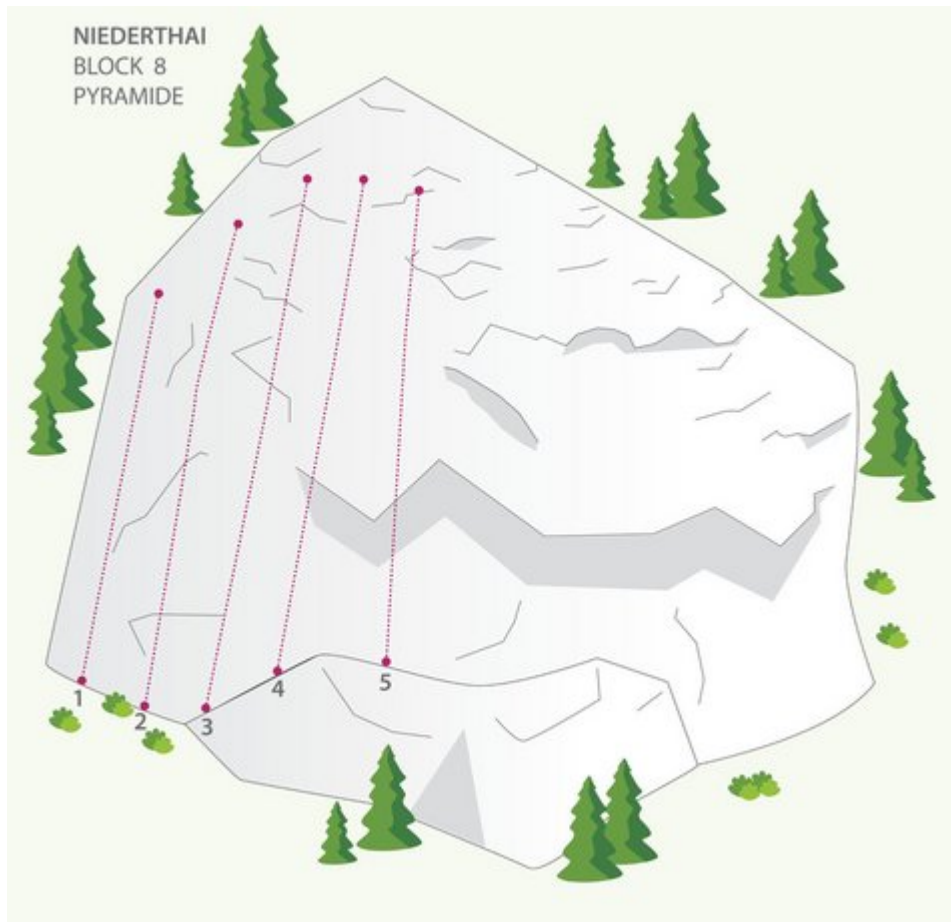

BLOCK 8_PYRAMIDE

Nr.	Name	Grad	Länge
1	Rogger Rabbit	5c	8.0 m
2	Nintendo	6a	9.0 m