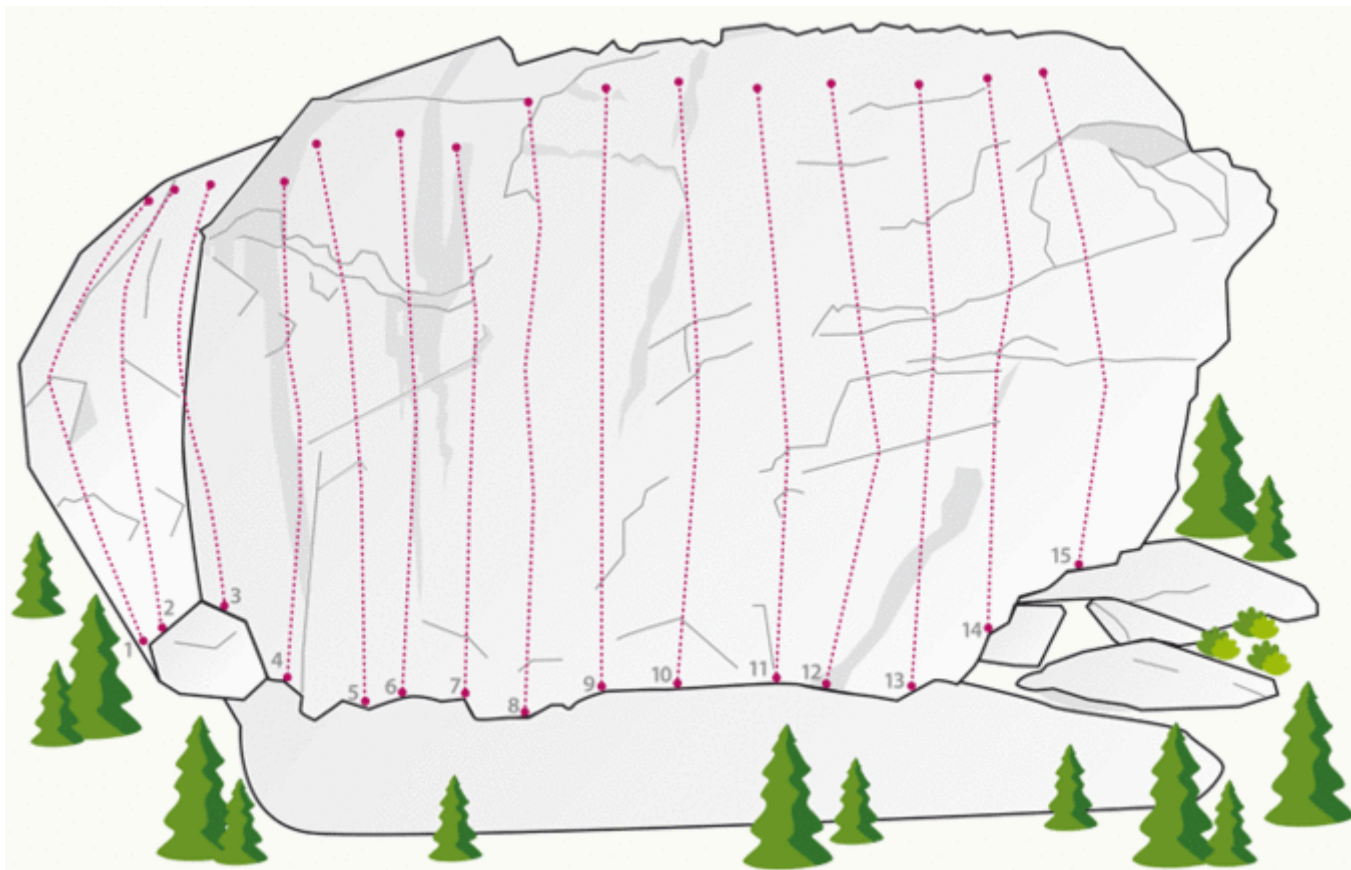

ÖTZTAL NIEDERTHAL

APPROACH
10 min

BLOCK 15

Nr.	Name	Grad	Länge
1	X	7a?	12.0 m
2	Y	7b?	12.0 m

3

Z (Sitzstart!)

8a+

12.0 m

BLOCK 1_CALIMERO

Nr.	Name	Grad	Länge
1	Calimero	6a+	5.0 m
2	Gerne groß	7a	6.0 m

3	Flohzirkus	6b+	8.0 m
4	Mad Max	7a+	10.0 m
5	Grenzgänger	7c+	12.0 m
6	Big Foot	7c	10.0 m
7	Jolly Jocker	7a+	6.0 m

BLOCK 2_STEILER BLOCK

BLOCK 3-4 DADDY COOL & LUPO

Nr.	Name	Grad	Länge
1	Daddy cool	7c	6.0 m
2	Am I Wrong	7a	5.0 m

3	Jipy	5a	5.0 m
4	Autsch	5b	4.0 m
5	Lupo	7b	12.0 m

BLOCK 4_BLACK AND WHITE

Nr.	Name	Grad	Länge
5	Lupo	7b	12.0 m

BLOCK 5_BLACK AND WHITE

BLOCK 6_GLÜCKSHORMON & WALDLÄUFER

Nr.	Name	Grad	Länge
1	Blick ins Tal	6b+	35.0 m
2	Abendstimmung	6c	35.0 m
3	A schians Platzl	6c+	35.0 m
4	Dezemberweg	6b+	35.0 m
5	Ötztalgeheimnis	6c	35.0 m
6	Doodle Jump	7c	25.0 m
7	Little Snitch	8b/8b+	12.0 m
8	The Clash	7c	8.0 m