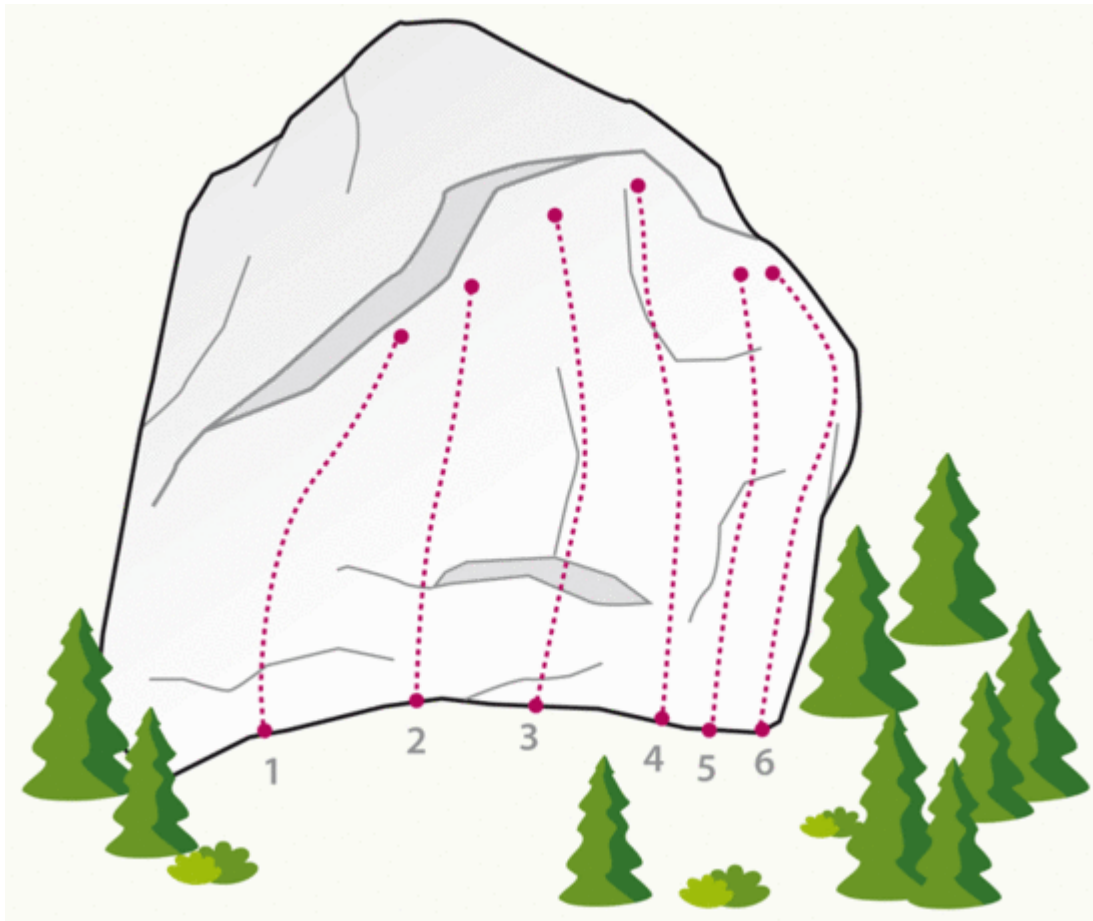

BLOCK 13_INTERMEZZO

Nr.	Name	Grad	Länge
1	Spitting Image	7a+	8.0 m
2	Zampano	6c+	8.0 m