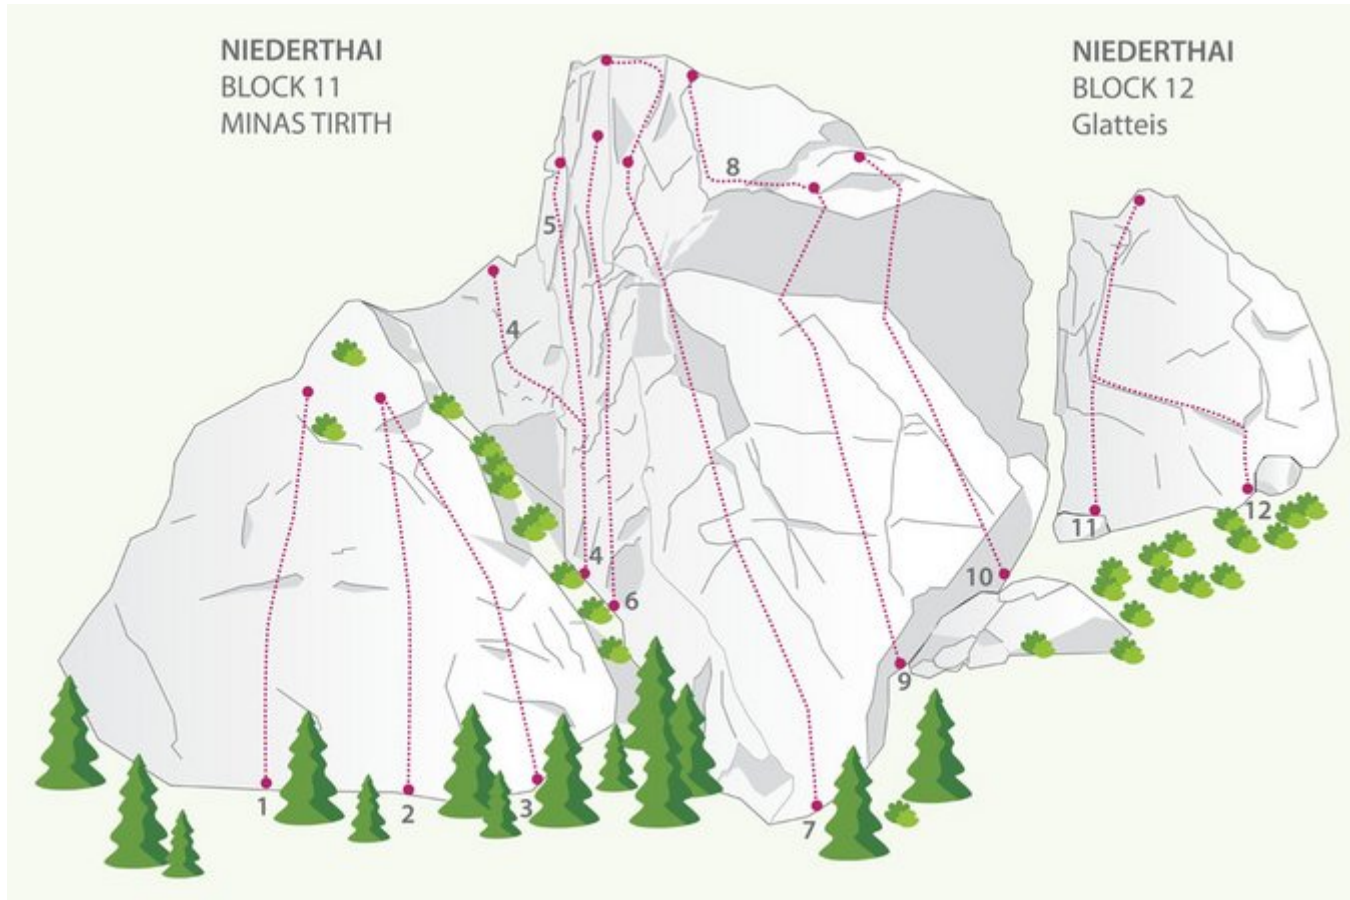

3	Dem Frisör ist nichts zu schwör	8a	22.0 m
4	Rien ne va plus	7c+	22.0 m
5	Titty Twister	7c+	27.0 m
6	Riss Variante	8a	25.0 m
7	Metropolis	8a	25.0 m
8	Jolly Jumper	7a+	27.0 m
9	Verbindungsvariante	6c+	30.0 m
10	Flying Circus	6c+	30.0 m
11	Erinnerung	7b+	22.0 m
12	Tschango aus dem Tal	7b	22.0 m
13	Virus	7b	18.0 m
14	Reifeprüfung	7c	18.0 m
15	Night Lights	8a	18.0 m
16	Revision	8a+	25.0 m
17	Hexen, Gespenster, Räuber	7a	12.0 m
18	Monster of Rocks	7a	12.0 m
19	Flankey Esland		
20	Barbarella	7b+	18.0 m
21	Hartl Gartl	8a	18.0 m
22	La Strada	7c+	14.0 m
23	Der Lehrbua	6b	14.0 m
24	Pfiffikus	6b+	14.0 m

BLOCK 10_LA ERA

Nr.	Name	Grad	Länge
1	Donner	6b	8.0 m
2	La Era	7c+	12.0 m

3

Blitz

6b+

8.0 m

BLOCK 11_MINAS TIRITH & GLATTEIS

Nr.	Name	Grad	Länge
1	Adonis	7b+	14.0 m
2	Surprise	6c+	14.0 m

3	Barberix	6c	14.0 m
4	Uno	7c+	22.0 m
5	Mooskopf	7b+	22.0 m
6	Le Miracle	7b	22.0 m
7	Minas Tirith	8b+	24.0 m
8	Passport 2 Honesty	8c	20.0 m
9	Adrenalin	7b	8.0 m
10	Landler	7a	12.0 m
11	Kugeltarzan	6b+	12.0 m
12	Glatteis	7b+	14.0 m

BLOCK 13_INTERMEZZO

Nr.	Name	Grad	Länge
1	Spitting Image	7a+	8.0 m
2	Zampano	6c+	8.0 m

3	Projekt 1	7c	
4	Intermezzo	7a	10.0 m
5	Projekt 2	7b	
6	Projekt 3		

Climbers Paradise Tirol

Climbing and boulder in Tirol online - 15 tourist regions and more than 1.000 climbing possibilites on Climber's Paradise Tirol. All topos in print quality, including detailed information about grades, access and safety.