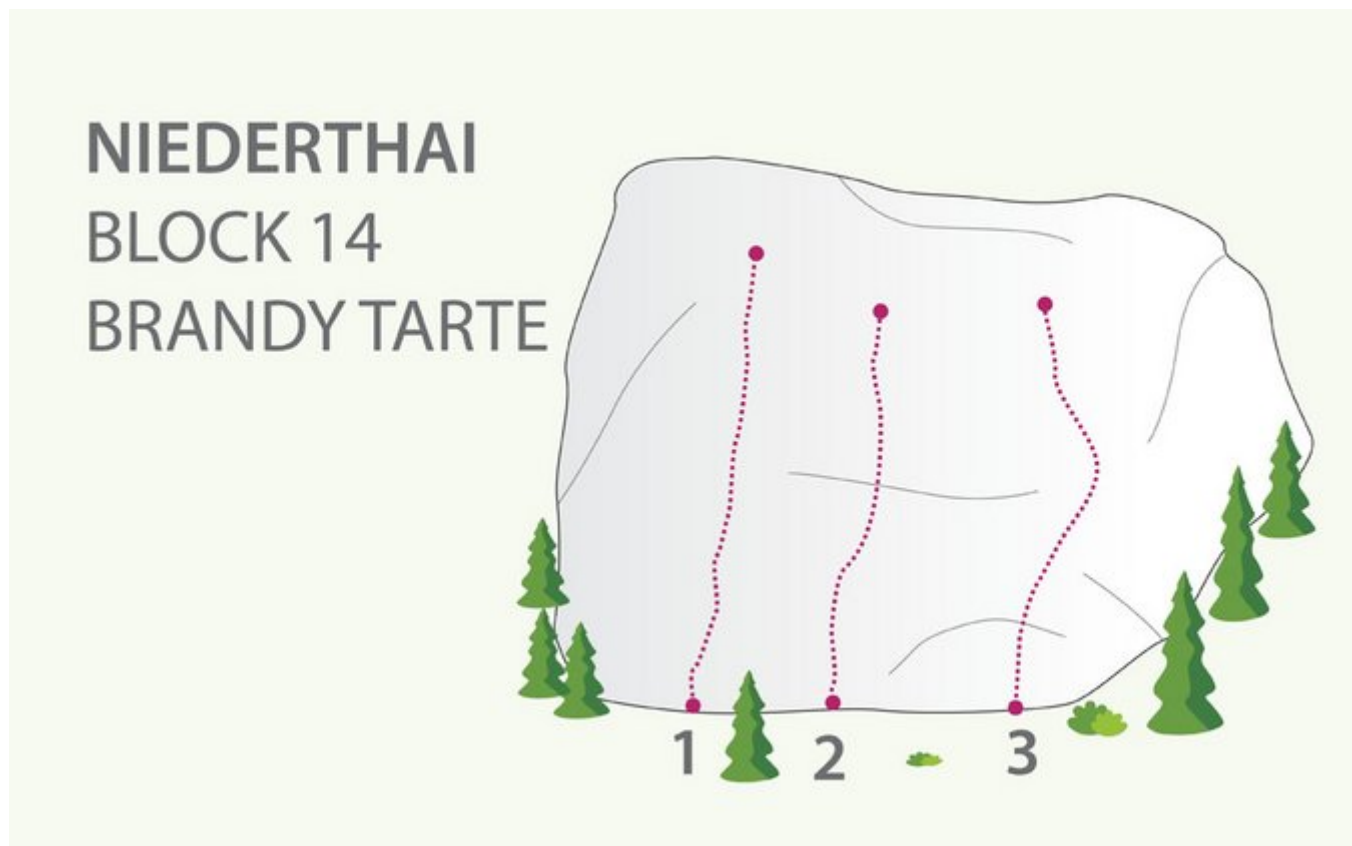

BLOCK 7_GIMLI

Nr.	Name	Grad	Länge
1	Sauron	7c+	10.0 m
2	Gimli	7c	10.0 m

3

Auf zum Schwur

7a

10.0 m

BLOCK 14 / BRANDY DART

Nr.	Name	Grad	Länge
1	Selbsbetrug	7c	12.0 m
2	Don Pedro	8c+	12.0 m
3	Brandy Tarte	8c/+	12.0 m

BLOCK 8_PYRAMIDE

Nr.	Name	Grad	Länge
1	Rogger Rabbit	5c	8.0 m
2	Nintendo	6a	9.0 m

3	Lucky Luke	6b+	11.0 m
4	Renegade	7a+	12.0 m
5	Legolas	7b+	12.0 m

BLOCK 9_LANGER BLOCK

Nr.	Name	Grad	Länge
1	Double Big Mac	8a+	20.0 m
2	Patromoine Moile	8a	22.0 m