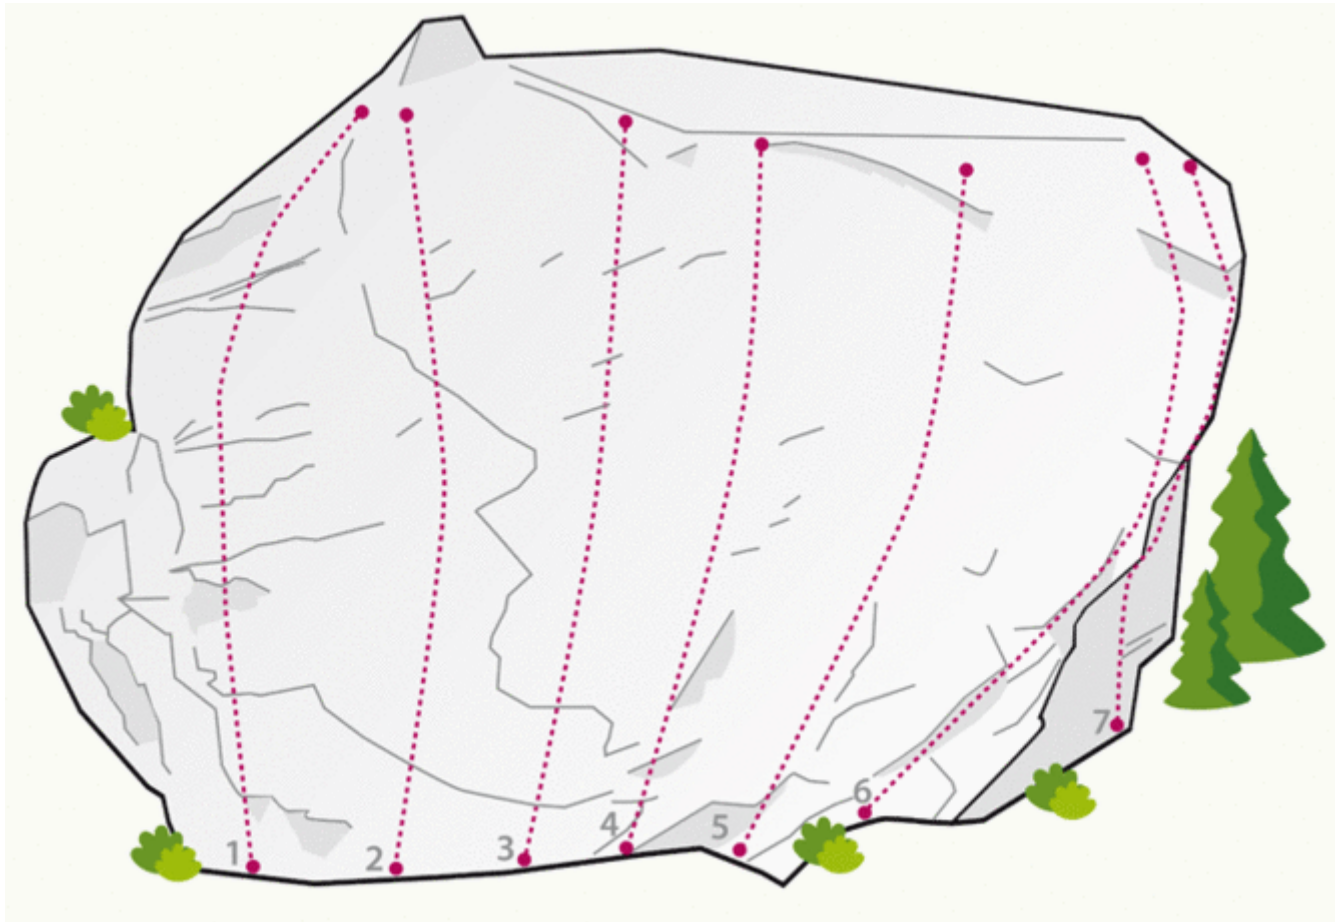

BLOCK 1_CALIMERO

Nr.	Name	Grad	Länge
1	Calimero	6a+	5.0 m
2	Gerne groß	7a	6.0 m

3	Flohzirkus	6b+	8.0 m
4	Mad Max	7a+	10.0 m
5	Grenzgänger	7c+	12.0 m
6	Big Foot	7c	10.0 m
7	Jolly Jocker	7a+	6.0 m

BLOCK 2_STEILER BLOCK

BLOCK 3-4 DADDY COOL & LUPO

Nr.	Name	Grad	Länge
1	Daddy cool	7c	6.0 m
2	Am I Wrong	7a	5.0 m

3	Jipy	5a	5.0 m
4	Autsch	5b	4.0 m
5	Lupo	7b	12.0 m

BLOCK 4_BLACK AND WHITE

Nr.	Name	Grad	Länge
5	Lupo	7b	12.0 m

BLOCK 5_BLACK AND WHITE