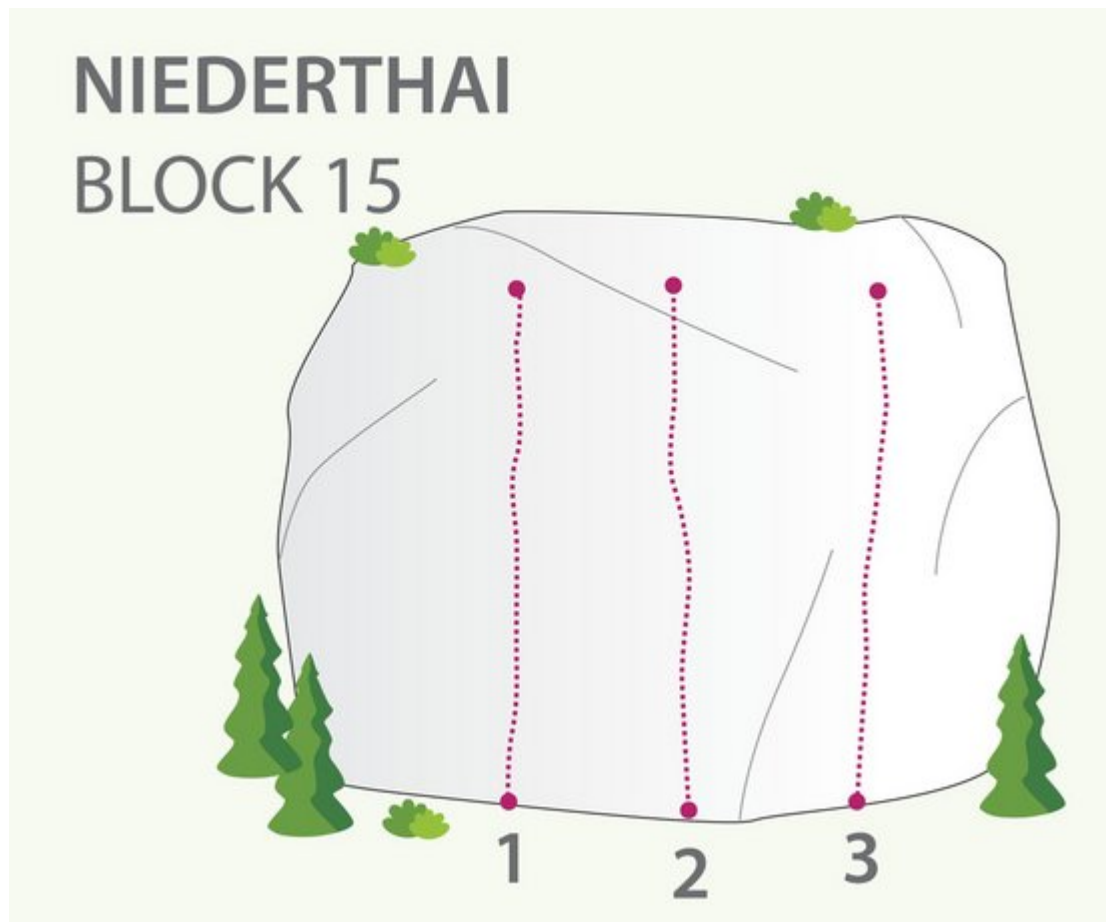

ÖTZTAL NIEDERTHAL

APPROACH
10 min

BLOCK 15

Nr.	Name	Grad	Länge
1	X	7a?	12.0 m
2	Y	7b?	12.0 m

3

Z (Sitzstart!)

8a+

12.0 m

BLOCK 1_CALIMERO

Nr.	Name	Grad	Länge
1	Calimero	6a+	5.0 m
2	Gerne groß	7a	6.0 m

3	Flohzirkus	6b+	8.0 m
4	Mad Max	7a+	10.0 m
5	Grenzgänger	7c+	12.0 m
6	Big Foot	7c	10.0 m
7	Jolly Jocker	7a+	6.0 m

BLOCK 2_STEILER BLOCK

BLOCK 3-4 DADDY COOL & LUPO

Nr.	Name	Grad	Länge
1	Daddy cool	7c	6.0 m
2	Am I Wrong	7a	5.0 m

3	Jipy	5a	5.0 m
4	Autsch	5b	4.0 m
5	Lupo	7b	12.0 m

BLOCK 4_BLACK AND WHITE

Nr.	Name	Grad	Länge
5	Lupo	7b	12.0 m

BLOCK 5_BLACK AND WHITE

BLOCK 6_GLÜCKSHORMON & WALDLÄUFER

Nr.	Name	Grad	Länge
1	Blick ins Tal	6b+	35.0 m
2	Abendstimmung	6c	35.0 m
3	A schians Platzl	6c+	35.0 m
4	Dezemberweg	6b+	35.0 m
5	Ötztalgeheimnis	6c	35.0 m
6	Doodle Jump	7c	25.0 m
7	Little Snitch	8b/8b+	12.0 m
8	The Clash	7c	8.0 m