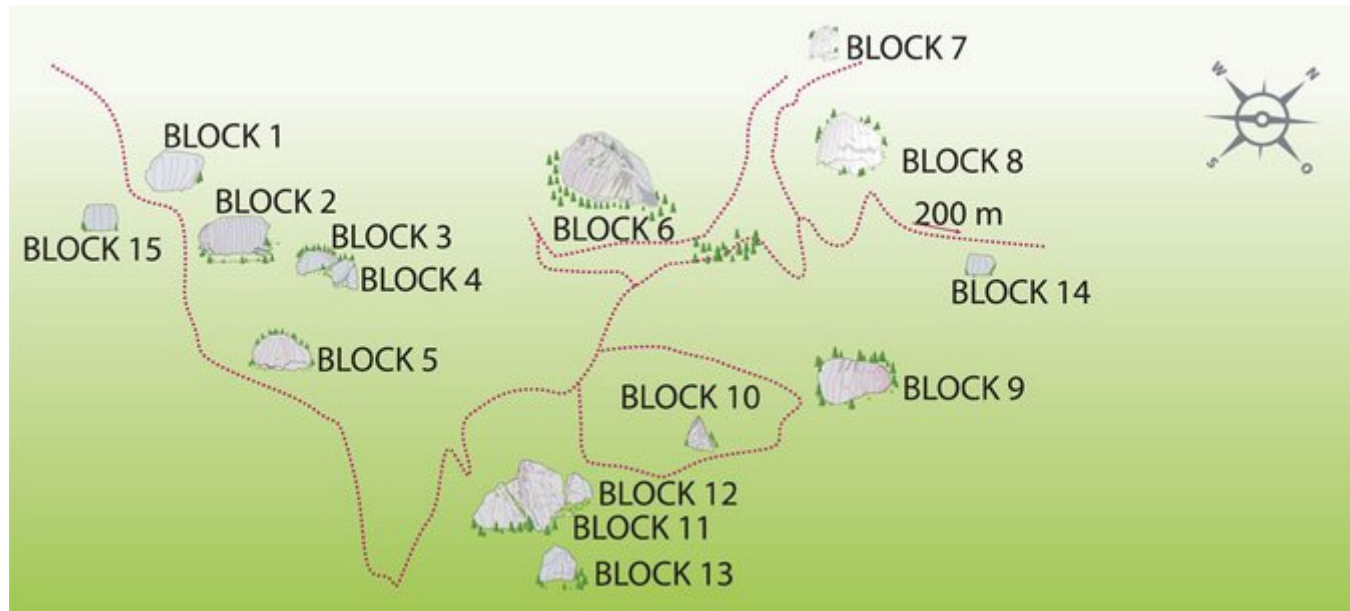

ÖTZTAL NIEDERTHAL

APPROACH
10 min

BLOCK 15

Nr.	Name	Grad	Länge
1	X	7a?	12.0 m
2	Y	7b?	12.0 m

3

Z (Sitzstart!)

8a+

12.0 m

BLOCK 1_CALIMERO

Nr.	Name	Grad	Länge
1	Calimero	6a+	5.0 m
2	Gerne groß	7a	6.0 m

3	Flohzirkus	6b+	8.0 m
4	Mad Max	7a+	10.0 m
5	Grenzgänger	7c+	12.0 m
6	Big Foot	7c	10.0 m
7	Jolly Jocker	7a+	6.0 m

BLOCK 2_STEILER BLOCK

BLOCK 3-4 DADDY COOL & LUPO

Nr.	Name	Grad	Länge
1	Daddy cool	7c	6.0 m
2	Am I Wrong	7a	5.0 m

3	Jipy	5a	5.0 m
4	Autsch	5b	4.0 m
5	Lupo	7b	12.0 m

BLOCK 4_BLACK AND WHITE

Nr.	Name	Grad	Länge
5	Lupo	7b	12.0 m

BLOCK 5_BLACK AND WHITE

BLOCK 6_GLÜCKSHORMON & WALDLÄUFER

Nr.	Name	Grad	Länge
1	Blick ins Tal	6b+	35.0 m
2	Abendstimmung	6c	35.0 m
3	A schians Platzl	6c+	35.0 m
4	Dezemberweg	6b+	35.0 m
5	Ötztalgeheimnis	6c	35.0 m
6	Doodle Jump	7c	25.0 m
7	Little Snitch	8b/8b+	12.0 m
8	The Clash	7c	8.0 m