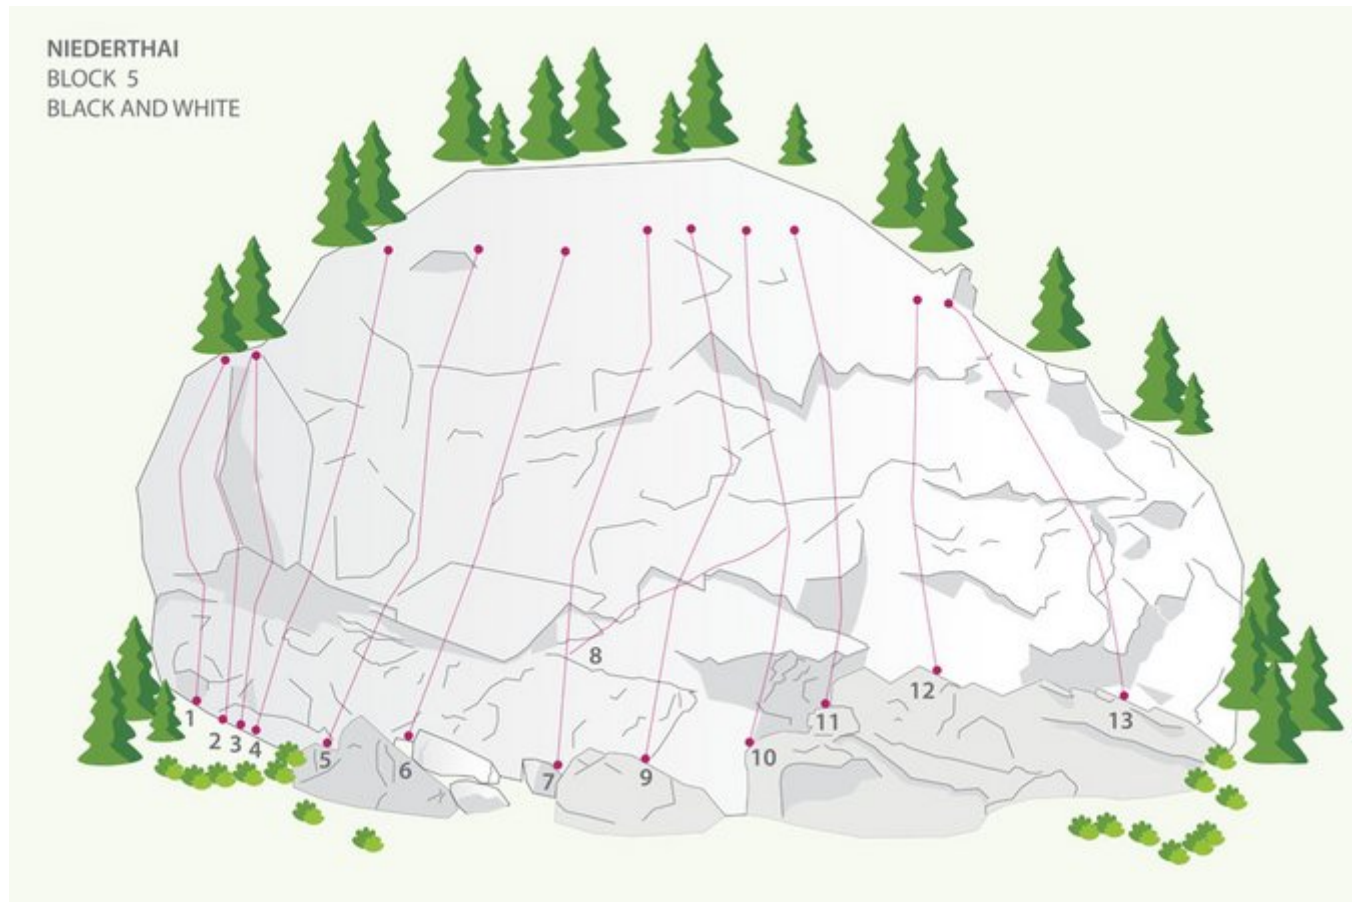

BLOCK 3-4 DADDY COOL & LUPO

Nr.	Name	Grad	Länge
1	Daddy cool	7c	6.0 m
2	Am I Wrong	7a	5.0 m

3	Jipy	5a	5.0 m
4	Autsch	5b	4.0 m
5	Lupo	7b	12.0 m

BLOCK 4_BLACK AND WHITE

Nr.	Name	Grad	Länge
5	Lupo	7b	12.0 m

BLOCK 5_BLACK AND WHITE

Nr.	Name	Grad	Länge
1	Herzblatt	6a	10.0 m
2	Zapfenstreich		11.0 m

3	Cést la vie	8a+	12.0 m
4	Mirage	7c	12.0 m
5	Ötztal Express	7c	12.0 m
6	Adam Riese	7b	12.0 m
7	Zwergentod	7a+	12.0 m
8	Riss-Variante	6b+	12.0 m
9	Dirty Dancing	7c	12.0 m
10	Joyride	7a+	12.0 m
11	Black and White	6b+	12.0 m
12	Taboo	6c+	10.0 m
13	Greenpeace	6a	10.0 m

BLOCK 6_GLÜCKSHORMON & WALDLÄUFER

Nr.	Name	Grad	Länge
1	Blick ins Tal	6b+	35.0 m
2	Abendstimmung	6c	35.0 m
3	A schians Platzl	6c+	35.0 m
4	Dezemberweg	6b+	35.0 m
5	Ötztalgeheimnis	6c	35.0 m
6	Doodle Jump	7c	25.0 m
7	Little Snitch	8b/8b+	12.0 m
8	The Clash	7c	8.0 m