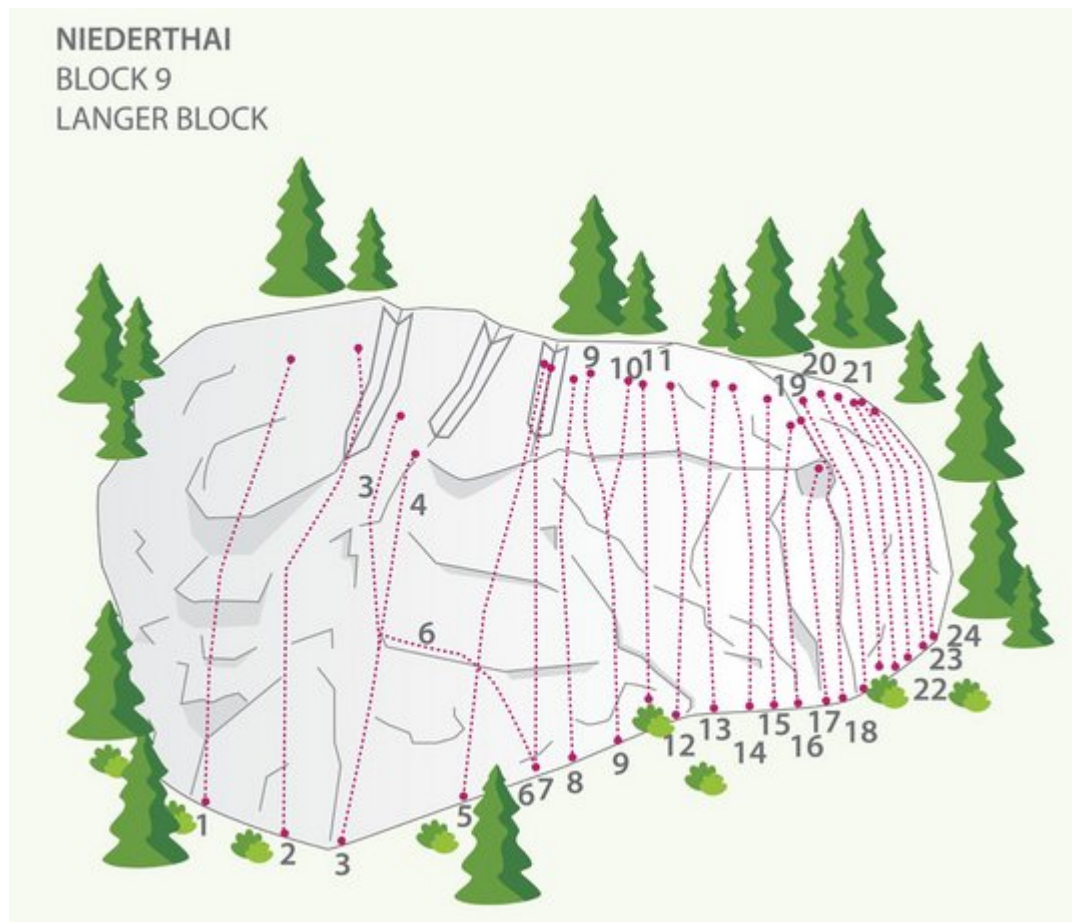

BLOCK 7_GIMLI

Nr.	Name	Grad	Länge
1	Sauron	7c+	10.0 m
2	Gimli	7c	10.0 m

3

Auf zum Schwur

7a

10.0 m

BLOCK 14 / BRANDY DART

Nr.	Name	Grad	Länge
1	Selbsbetrug	7c	12.0 m
2	Don Pedro	8c+	12.0 m
3	Brandy Tarte	8c/+	12.0 m

BLOCK 8_PYRAMIDE

Nr.	Name	Grad	Länge
1	Rogger Rabbit	5c	8.0 m
2	Nintendo	6a	9.0 m

3	Lucky Luke	6b+	11.0 m
4	Renegade	7a+	12.0 m
5	Legolas	7b+	12.0 m

BLOCK 9_LANGER BLOCK

Nr.	Name	Grad	Länge
1	Double Big Mac	8a+	20.0 m
2	Patromoine Moile	8a	22.0 m