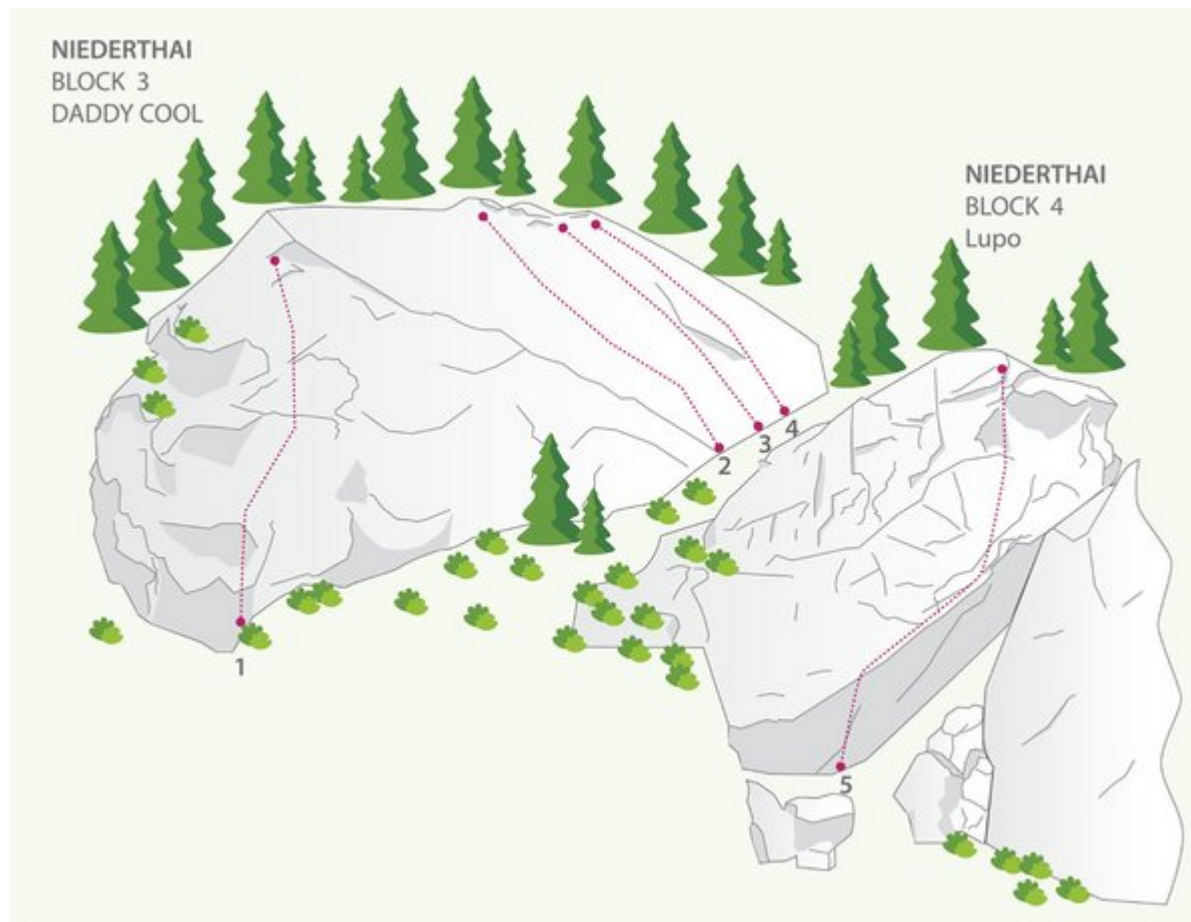

BLOCK 3-4 DADDY COOL & LUPO

Nr.	Name	Grad	Länge
1	Daddy cool	7c	6.0 m
2	Am I Wrong	7a	5.0 m