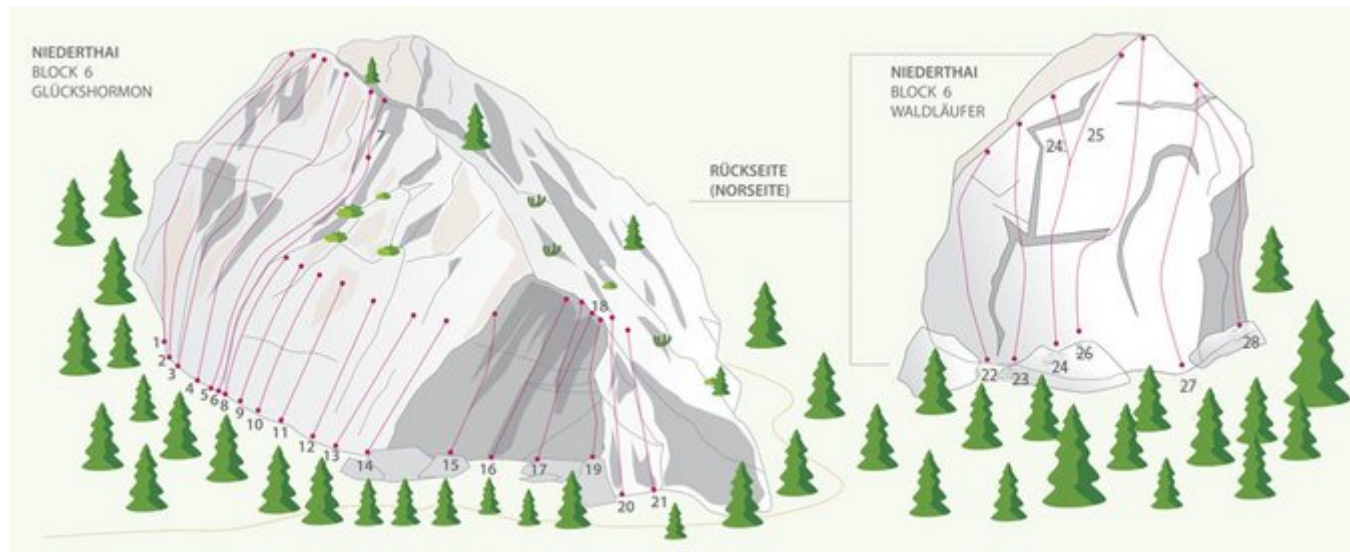

Nr.	Name	Grad	Länge
1	Schwupp di wupp	6a	10.0 m
2	Schmusebär	6c	12.0 m
3	Take a Look	7a+	12.0 m

5	One night stand	8c+	12.0 m
6	In memo Reini	8c	14.0 m
7	Dopingprobe	8a	14.0 m
8	Masada	8b	14.0 m
9	Wargames	8a+	14.0 m
10	Twilight Zone	8a	14.0 m
11	Fiasko	7c+	13.0 m
12	Akku leer	7a+	12.0 m
12	Magic Mushrooms	7c	13.0 m
14	Matta Hari	7c+	12.0 m
15	Linksausleger	7c	6.0 m
15	Schmutzfuß	7a+	10.0 m

BLOCK 3-4 DADDY COOL & LUPO

Nr.	Name	Grad	Länge
1	Daddy cool	7c	6.0 m
2	Am I Wrong	7a	5.0 m

3	Jipy	5a	5.0 m
4	Autsch	5b	4.0 m
5	Lupo	7b	12.0 m

BLOCK 4_BLACK AND WHITE

Nr.	Name	Grad	Länge
5	Lupo	7b	12.0 m

BLOCK 5_BLACK AND WHITE

Nr.	Name	Grad	Länge
1	Herzblatt	6a	10.0 m
2	Zapfenstreich		11.0 m

3	Cést la vie	8a+	12.0 m
4	Mirage	7c	12.0 m
5	Ötztal Express	7c	12.0 m
6	Adam Riese	7b	12.0 m
7	Zwergentod	7a+	12.0 m
8	Riss-Variante	6b+	12.0 m
9	Dirty Dancing	7c	12.0 m
10	Joyride	7a+	12.0 m
11	Black and White	6b+	12.0 m
12	Taboo	6c+	10.0 m
13	Greenpeace	6a	10.0 m

BLOCK 6_GLÜCKSHORMON & WALDLÄUFER

Nr.	Name	Grad	Länge
1	Blick ins Tal	6b+	35.0 m
2	Abendstimmung	6c	35.0 m
3	A schians Platzl	6c+	35.0 m
4	Dezemberweg	6b+	35.0 m
5	Ötztalgeheimnis	6c	35.0 m
6	Doodle Jump	7c	25.0 m
7	Little Snitch	8b/8b+	12.0 m
8	The Clash	7c	8.0 m