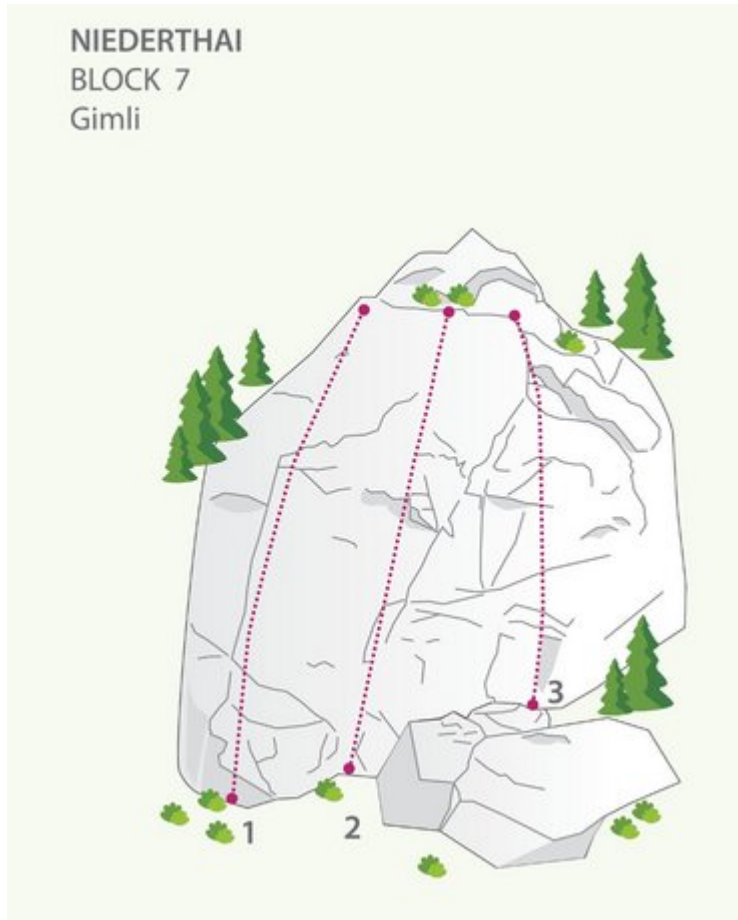

BLOCK 7_GIMLI

Nr.	Name	Grad	Länge
1	Sauron	7c+	10.0 m
2	Gimli	7c	10.0 m