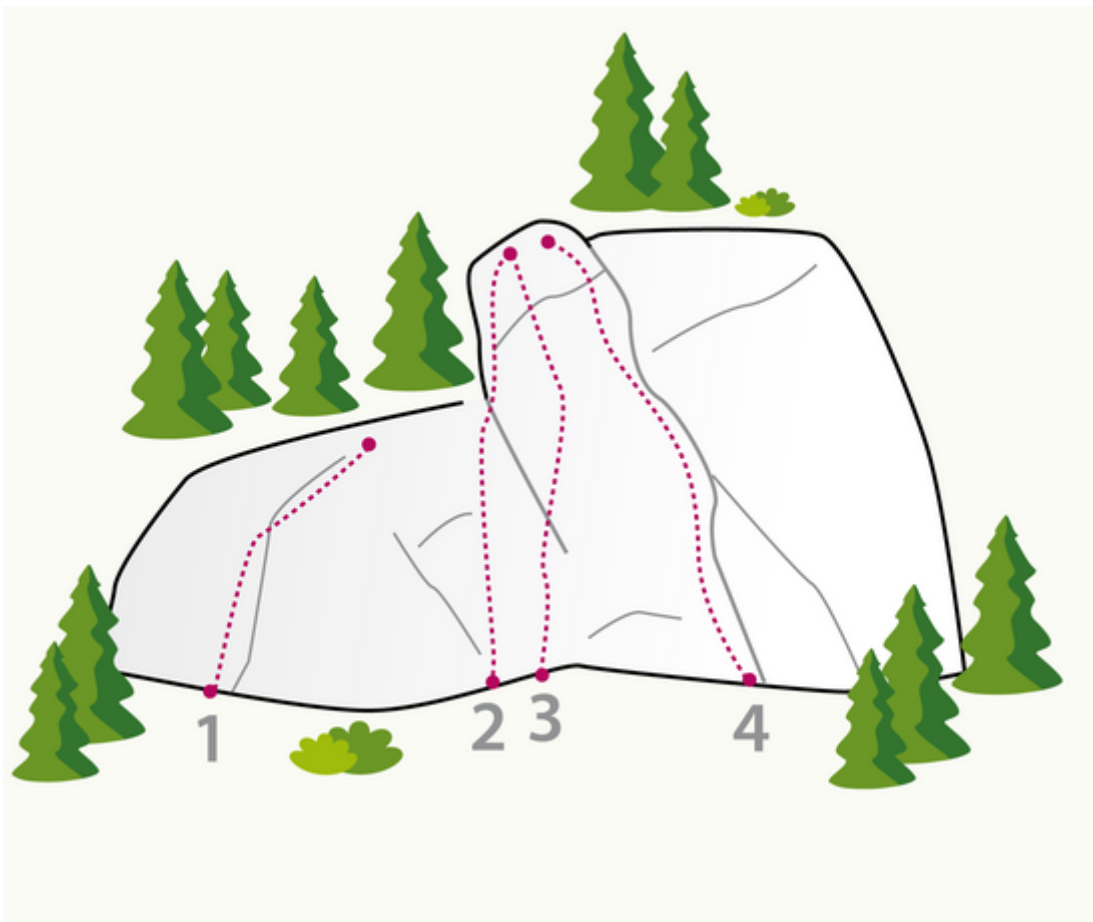

ÖTZTAL - LÄNGENFELD / OBERRIED SEKTOR OBERRIED SPIDER

APPROACH

5 min

APPROACH TIME

10 min - 15 min

Nr.	Name	Grad	Länge
1	Spider	6b	8.0 m
2	Herbsttag	6a	8.0 m
3	Reinkarnation	6b	8.0 m
4	Mondnächte	6a	8.0 m