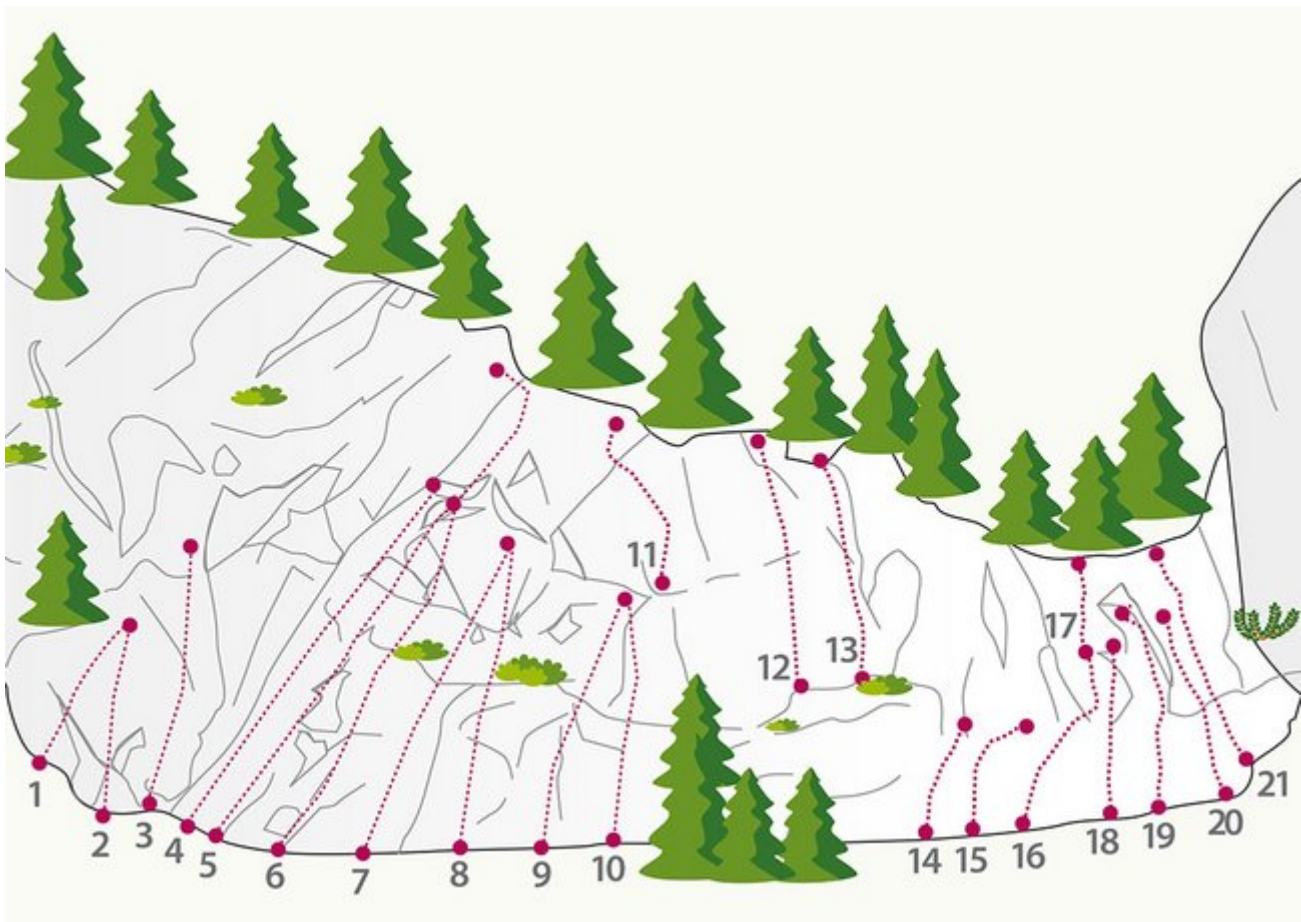

## ÖTZTAL - LÄNGENFELD / OBERRIED SEKTOR OBERRIED ROSMARIES BABY

### APPROACH

5 min

### APPROACH TIME

10 min - 15 min

Nr.	Name	Grad	Länge
1	Timerider	6c+	6.0 m
2	Ganymed	7b	6.0 m
2	Captain Future	6c+	8.0 m
4	Aquarell	4c	15.0 m
5	Playboy	5a	18.0 m
6	Captain Hook	5b	18.0 m
7	Mila Johara	4c	12.0 m
8	Nightrider	4c	12.0 m
9	Bohrfieber	6a	8.0 m

10	Chaos	6b	8.0 m
11	Rosemaries Baby	7c	12.0 m
12	Projekt 1		
13	Projekt 2		
14	Sandman	3a	6.0 m
15	Hexe Lili	3a	8.0 m
16	Yakari	2a	10.0 m
17	Thaddäus	6a	10.0 m
18	Paula+Paula	4a	10.0 m
19	Mr. Crabs	4a	14.0 m
20	Djure	4a	14.0 m
21	Snorre	5b	20.0 m