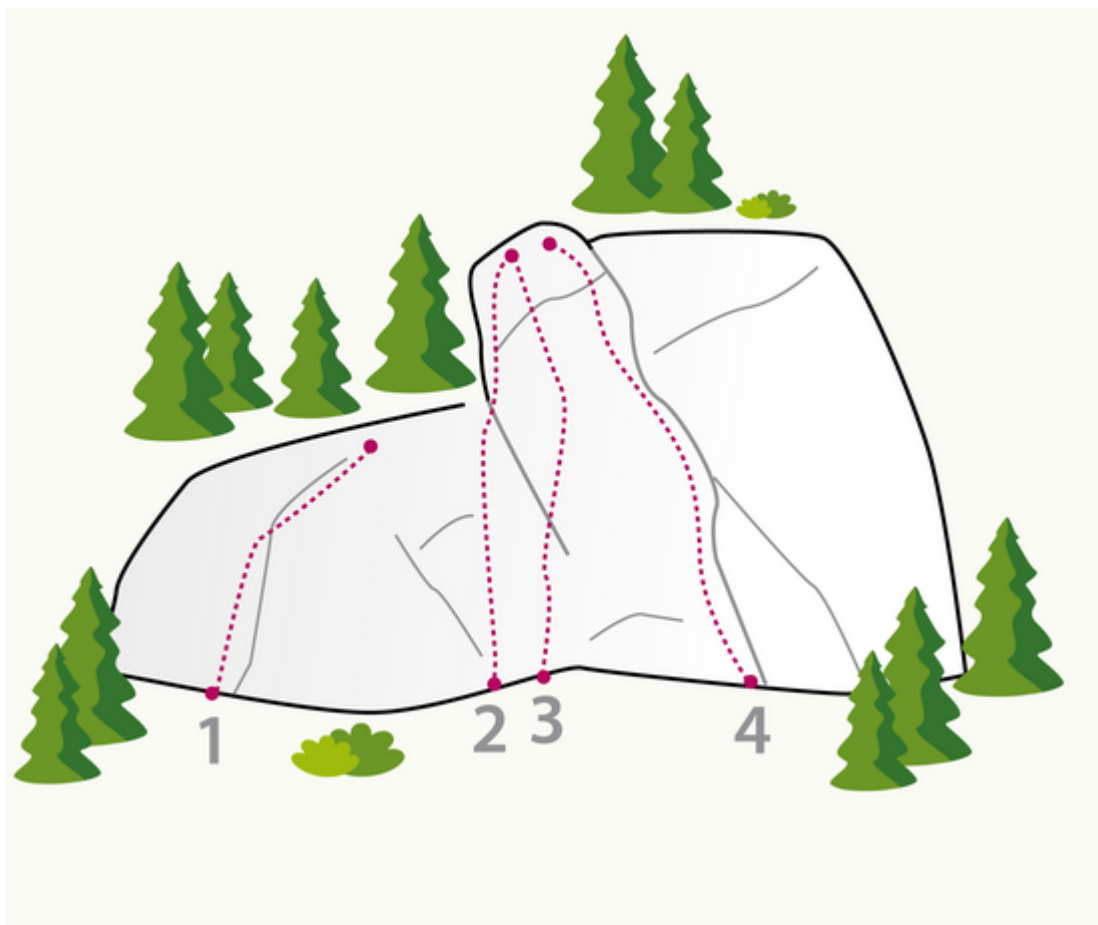

OBERRIED SPIDER

Nr.	Name	Grad	Länge
1	Spider	6b	8.0 m
2	Herbsttag	6a	8.0 m