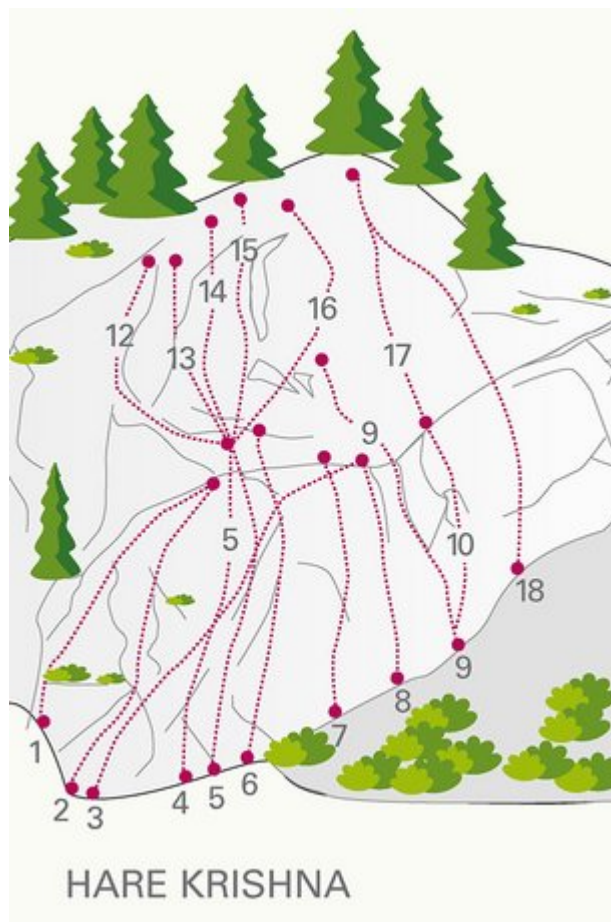

OBERRIED HARE KRISHNA

Nr.	Name	Grad	Länge
1	Korkenzieher	4a	15.0 m
2	Dozhacker	4c	15.0 m