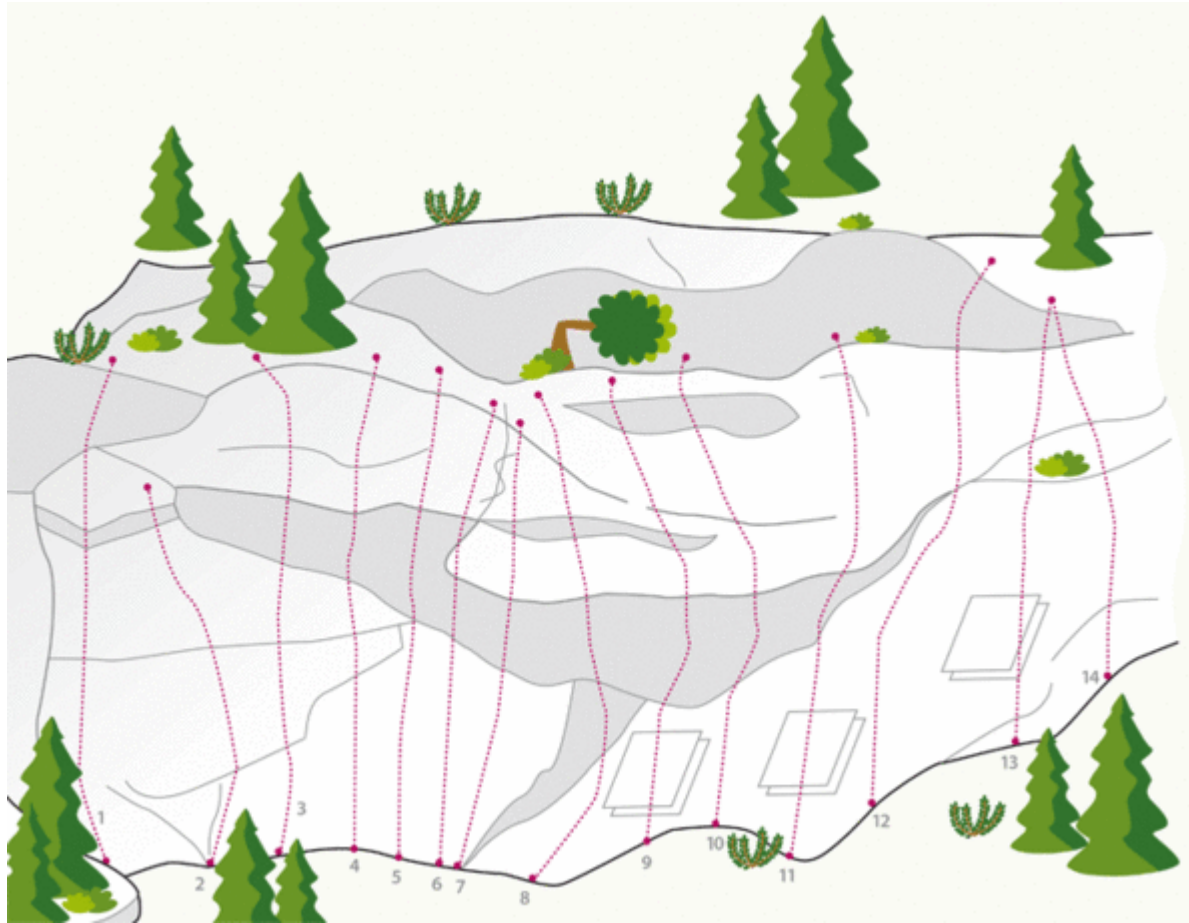

ÖTZTAL - LÄNGENFELD / NÖSSLACH
SEKTOR FEUERHERZ

APPROACH

10 min

APPROACH TIME

10 min - 25 min

Nr.	Name	Grad	Länge
1	Rübezahl	6c+	16.0 m
2	Jetzt	6b	12.0 m
3	Pauls Kotzattacke	8a+	16.0 m
4	Nichts für Schwache	7c	16.0 m
5	Traumreise	6b	16.0 m

6	Odyssee	6b	16.0 m
7	Gefühlrausch	6c+	16.0 m
8	Feuerherz	7b	16.0 m
9	Spargltarzan	7b+	12.0 m
10	Patriot	7b	14.0 m
11	Lausbua	6a	14.0 m
12	Sonnentor	6b	16.0 m
13	Milchschaum	6a+	20.0 m
14	Socke	6b+	20.0 m

Climbers Paradise Tirol

Climbing and boulder in Tirol online - 15 tourist regions and more than 1.000 climbing possibilites on Climber's Paradise Tirol. All topos in print quality, including detailed information about grades, access and safety.