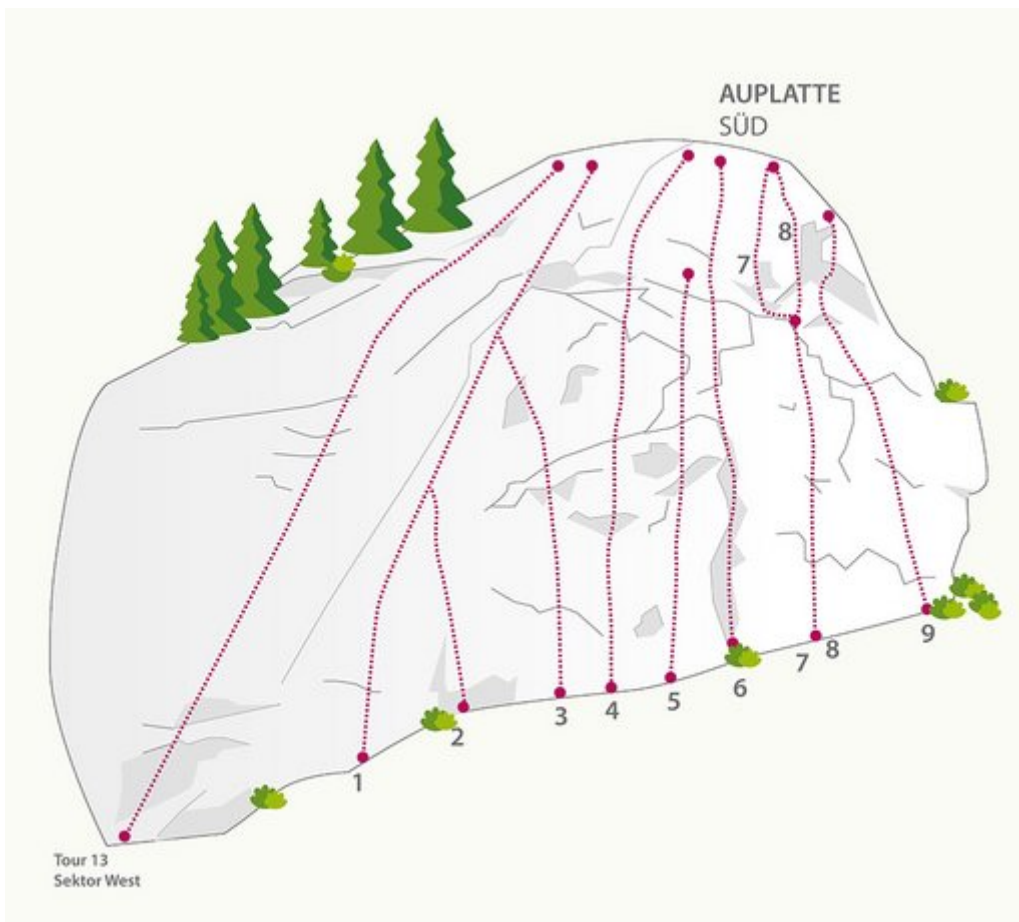

## ÖTZTAL - LÄNGENFELD / AUPLATTE SEKTOR AUPLATTE SÜD

### APPROACH

10 min

### APPROACH TIME

15 min

Nr.	Name	Grad	Länge
1	Kurzschluss	6b+	20.0 m
2	Knick Knack	6a	20.0 m
3	Gewitter	6a+	20.0 m
4	Inferno	6c	25.0 m
5	Via Anna	6b	15.0 m
6	Panische Zeiten	6b+	25.0 m
7	Mini Tour	5b	25.0 m
8	Mini Tour Variante	6a+	25.0 m
9	Bingo Bongo	6b	25.0 m