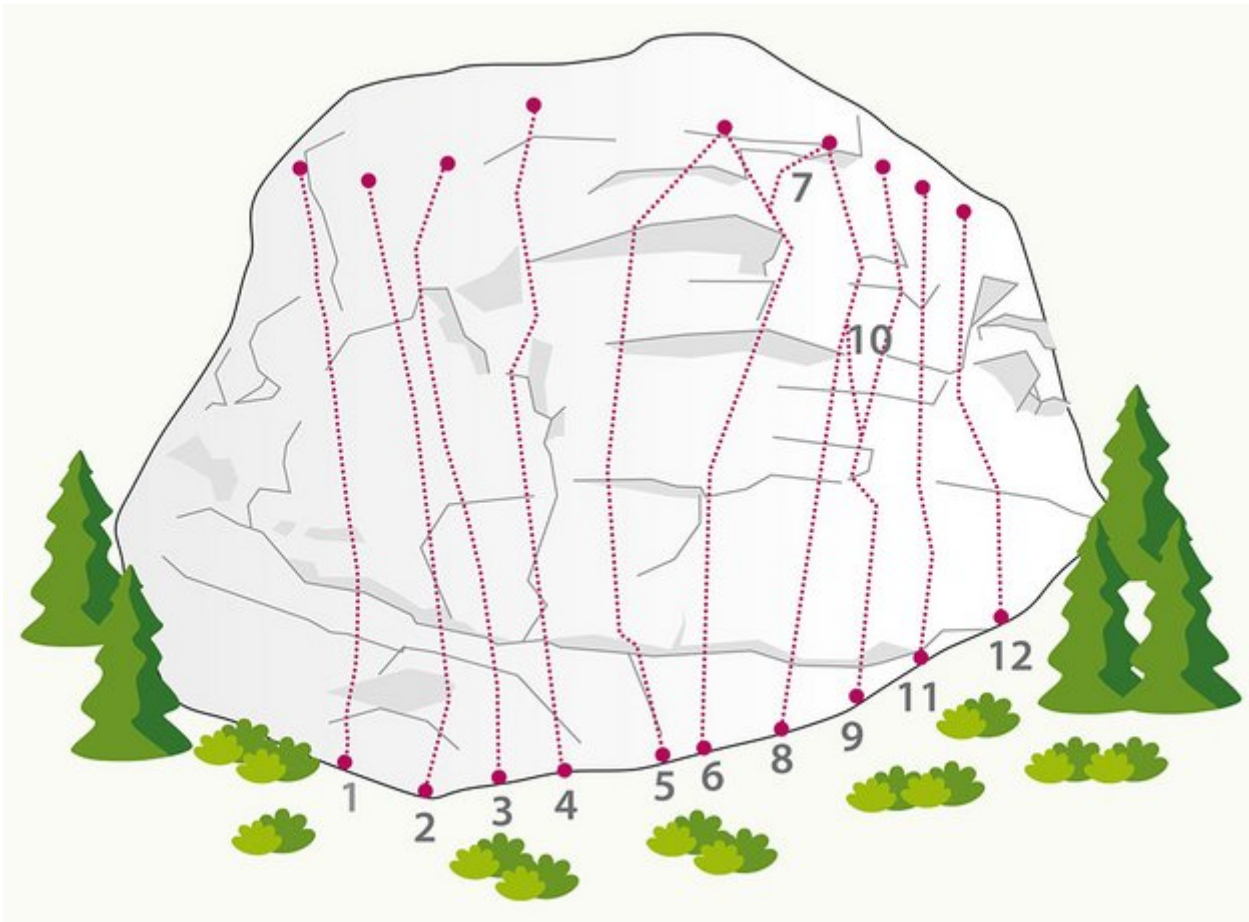

## APPROACH

10 min

## APPROACH TIME

10 min

# ASTLEHN

Nr.	Name	Grad	Länge
1	Projekt		
2	Zwiespalt	7c	18.0 m
3	Sonderzug nach Bankok	7a+	18.0 m
4	Gaspedal	7b+	20.0 m
5	Öztaler Analyse	6c	20.0 m
6	Luftfahrt	7a+	20.0 m
7	Gesamte Luftfahrt	7b+	20.0 m
8	Exorzist	8a	20.0 m
9	Dynamo	7b+	20.0 m
10	Dynamischer Exorzist	8a+	20.0 m
11	Schalldämpfer	6b+	20.0 m
12	Rudi Sprachlos	6b	15.0 m