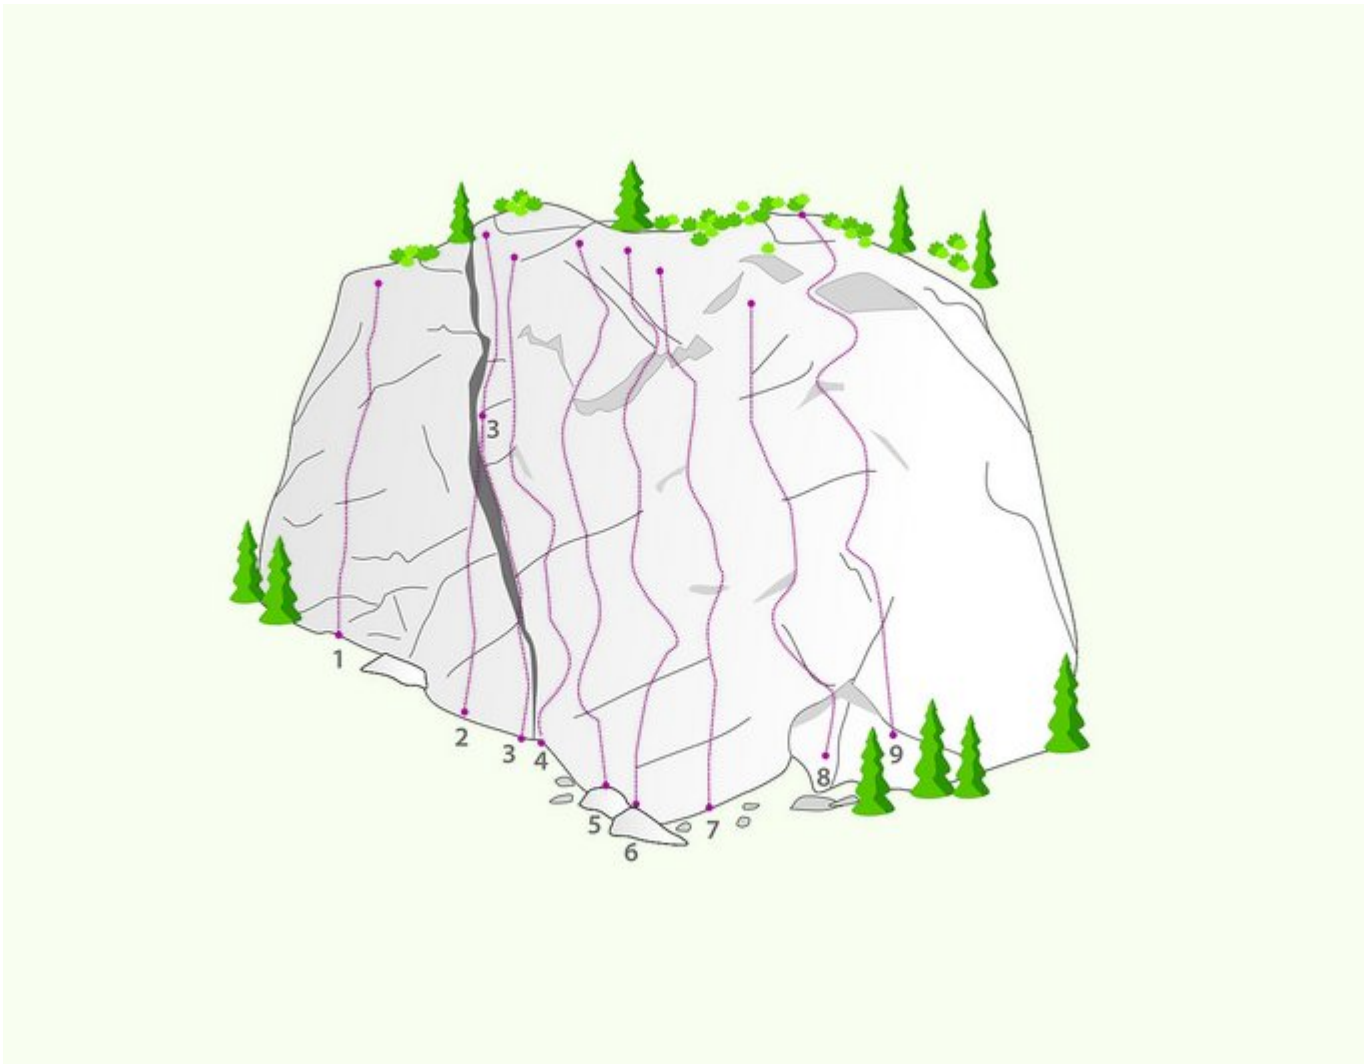

ÖTZTAL ASCHBACH

APPROACH

10

APPROACH TIME

10 min

ASCHBACH

Nr.	Name	Grad	Länge
1	Fabelhafte Welt	7a	20.0 m
2	17	6a+	20.0 m
3	Nestbeschmutzer	7b	25.0 m
4	Löwenzahn	6c+	30.0 m
5	Michael Jackson	6b	30.0 m
6	Single	7a	30.0 m
7	Hexentanz	7c	30.0 m
8	Habitus	7c/7c+	30.0 m
9	Habitus	7c	30.0 m
9	Gazelle	7a+	30.0 m