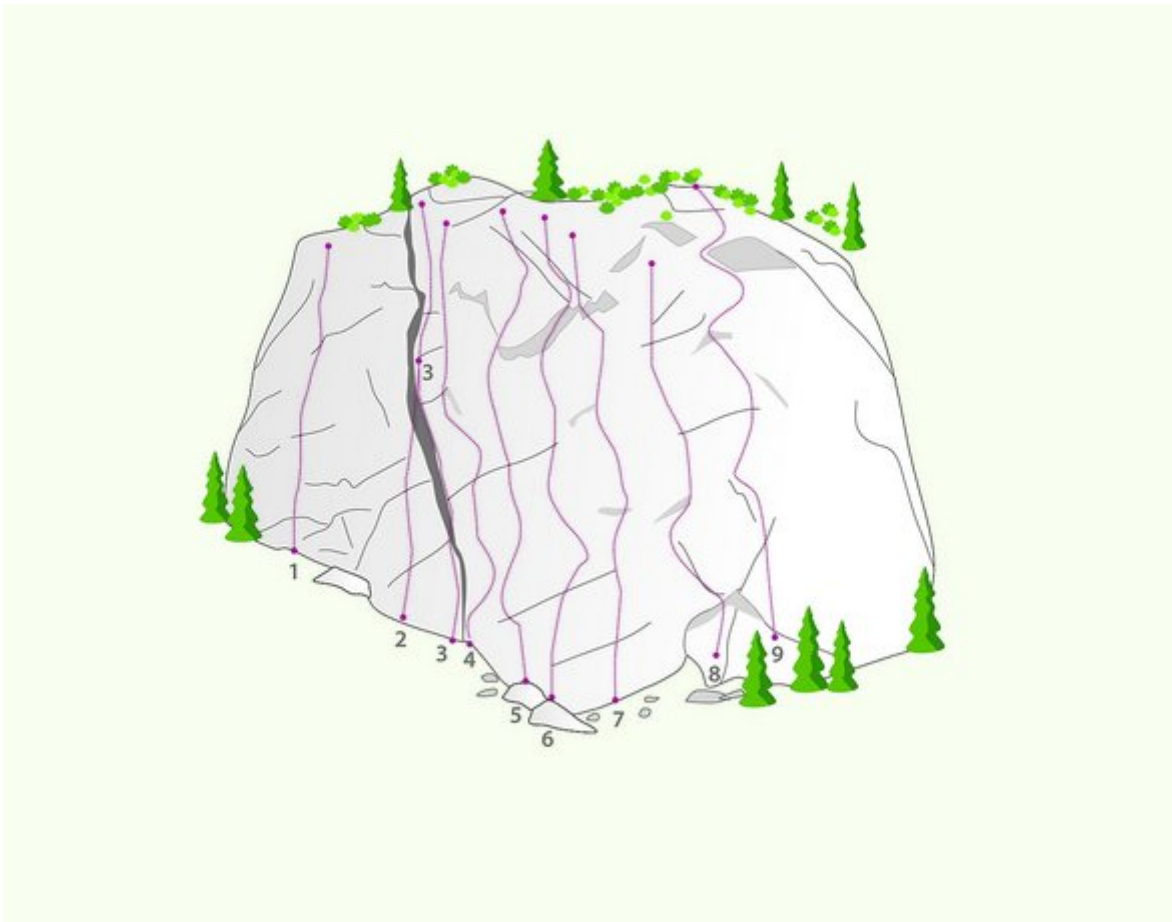

ÖTZTAL ASCHBACH

APPROACH

10

APPROACH TIME

10 min

ASCHBACH

Nr.	Name	Grad	Länge
1	Fabelhafte Welt	7a	20.0 m
2	17	6a+	20.0 m
3	Nestbeschmutzer	7b	25.0 m
4	Löwenzahn	6c+	30.0 m
5	Michael Jackson	6b	30.0 m
6	Single	7a	30.0 m
7	Hexentanz	7c	30.0 m
8	Habitus	7c/7c+	30.0 m
9	Habitus	7c	30.0 m
9	Gazelle	7a+	30.0 m