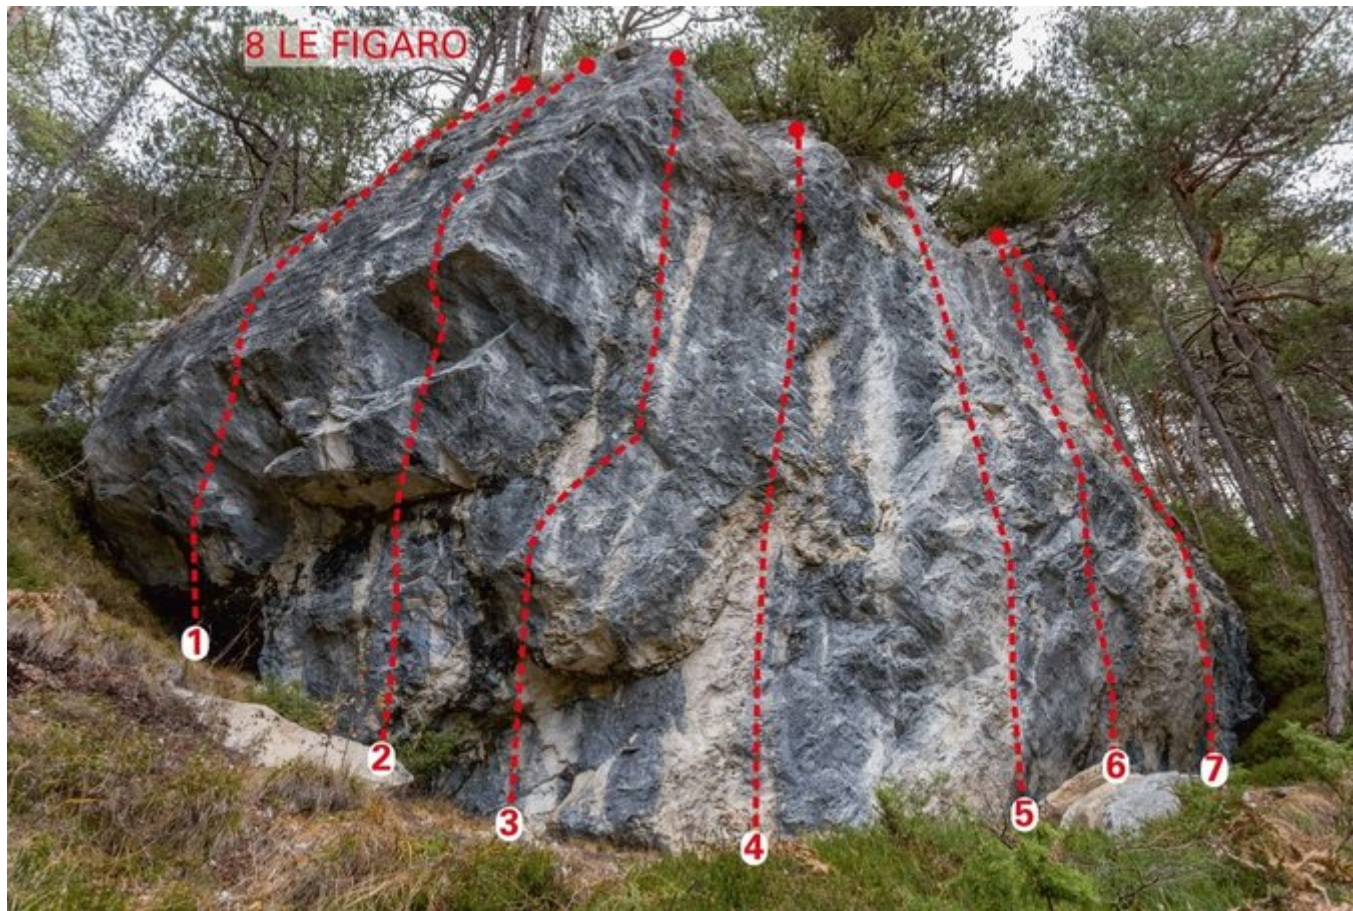

INNSBRUCK - TELFS HEX  
SEKTOR LE FIGARO

**APPROACH**

5

Nr.	Name	Grad	Länge
1	Le Figaro	7b	8.0 m
2	Blinde Hummel	7c	10.0 m
3	Projekt 1		10.0 m
4	Projekt 2		10.0 m
5	Kurze 7	6c+	10.0 m

6	Flashback	6c+	8.0 m
7	T2	6a+	6.0 m