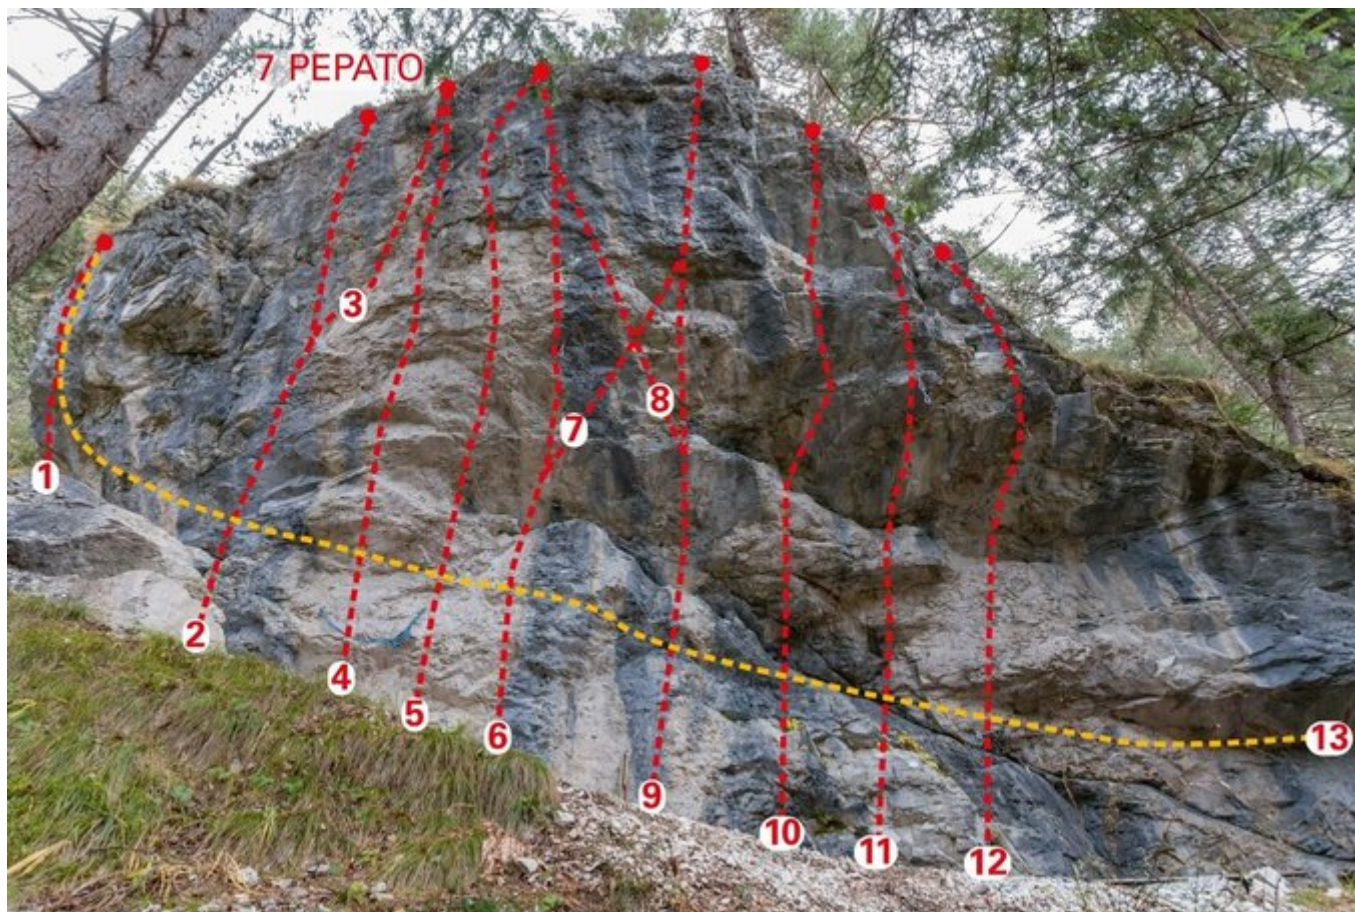

INNSBRUCK TELFs HEX

APPROACH
5

SUNSHINE REGGAE

Nr.	Name	Grad	Länge
1	SLO	6c	20.0 m
2	Griass Gott	6a	20.0 m

3	Sunshine Reggae	7a	20.0 m
4	Alpinistenaufstieg	6a	20.0 m
5	Der Weg zur Sonne	7a	20.0 m
6	Super Reggae	7a	20.0 m
7	Römisches Recht	7b	20.0 m

HÄNGEBRÜCKE

Nr.	Name	Grad	Länge
1	Jugenderinnerung	5a+	20.0 m
2	Direkter Turm	5c	20.0 m

3

Hexenkante

6a

20.0 m

PEPATO

Nr.	Name	Grad	Länge
	Linksausleger	6c	6.0 m
	Linksausleger	6c	4.0 m

1	Linksausleger	6b	6.0 m
2	Looser	7a	8.0 m
3	Rampenweg	6b	10.0 m
4	Metallica	8a+	10.0 m
5	Pepato	8a	12.0 m
6	Lust am Frust	7b+	10.0 m
7	Ziag oda Fliag	7b	10.0 m
8	Ikarus	7a+	8.0 m
9	Bolero	7c+	8.0 m

ANTARES

Nr.	Name	Grad	Länge
1	Gsellenstückl	6c+	10.0 m
2	Antares	7a	12.0 m

3	Maturareise	6c+	12.0 m
4	Fragile	6b	10.0 m
5	Maserati Biturbo	5b	12.0 m

LE FIGARO

Nr.	Name	Grad	Länge
1	Le Figaro	7b	8.0 m
2	Blinde Hummel	7c	10.0 m