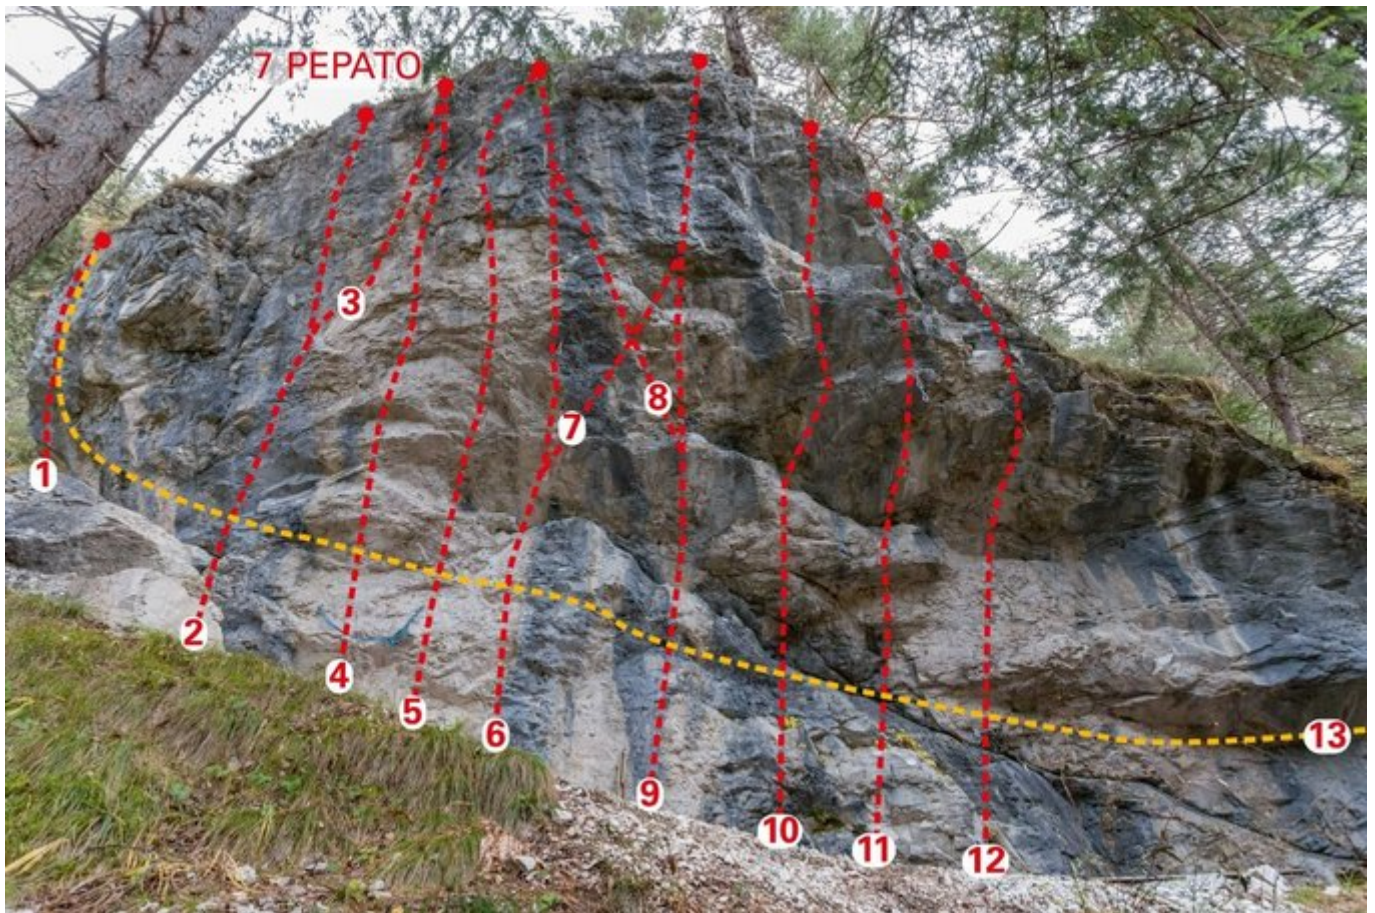

# SUNSHINE REGGAE

---

<b>Nr.</b>	<b>Name</b>	<b>Grad</b>	<b>Länge</b>
1	SLO	6c	20.0 m
2	Griass Gott	6a	20.0 m
3	Pour Isolde	7a	20 m
3	Sunshine Reggae	7a	20.0 m
4	Alpinistenaufstieg	6a	20.0 m
5	Der Weg zur Sonne	7a	20.0 m
6	Super Reggae	7a	20.0 m
7	Römisches Recht	7b	20.0 m

# HÄNGEBRÜCKE

---

<b>Nr.</b>	<b>Name</b>	<b>Grad</b>	<b>Länge</b>
1	Jugenderinnerung	5a+	20.0 m
2	Direkter Turm	5c	20.0 m
3	Hexenkante	6a	20.0 m

# PEPATO

Nr.	Name	Grad	Länge
1	Linksausleger	6b	6.0 m
2	Looser	7a	8.0 m
3	Rampenweg	6b	10.0 m
4	Linksausleger	6c	6.0 m
4	Metallica	8a+	10.0 m
5	Pepato	8a	12.0 m
6	Lust am Frust	7b+	10.0 m
7	Ziag oda Fliag	7b	10.0 m
7	Pepato Frust	7b+	12 m
8	Linksausleger	6c	4.0 m
8	Ikarus	7a+	8.0 m
9	Bolero	7c+	8.0 m
13	Electra Traverse	7c+ FB	20 m