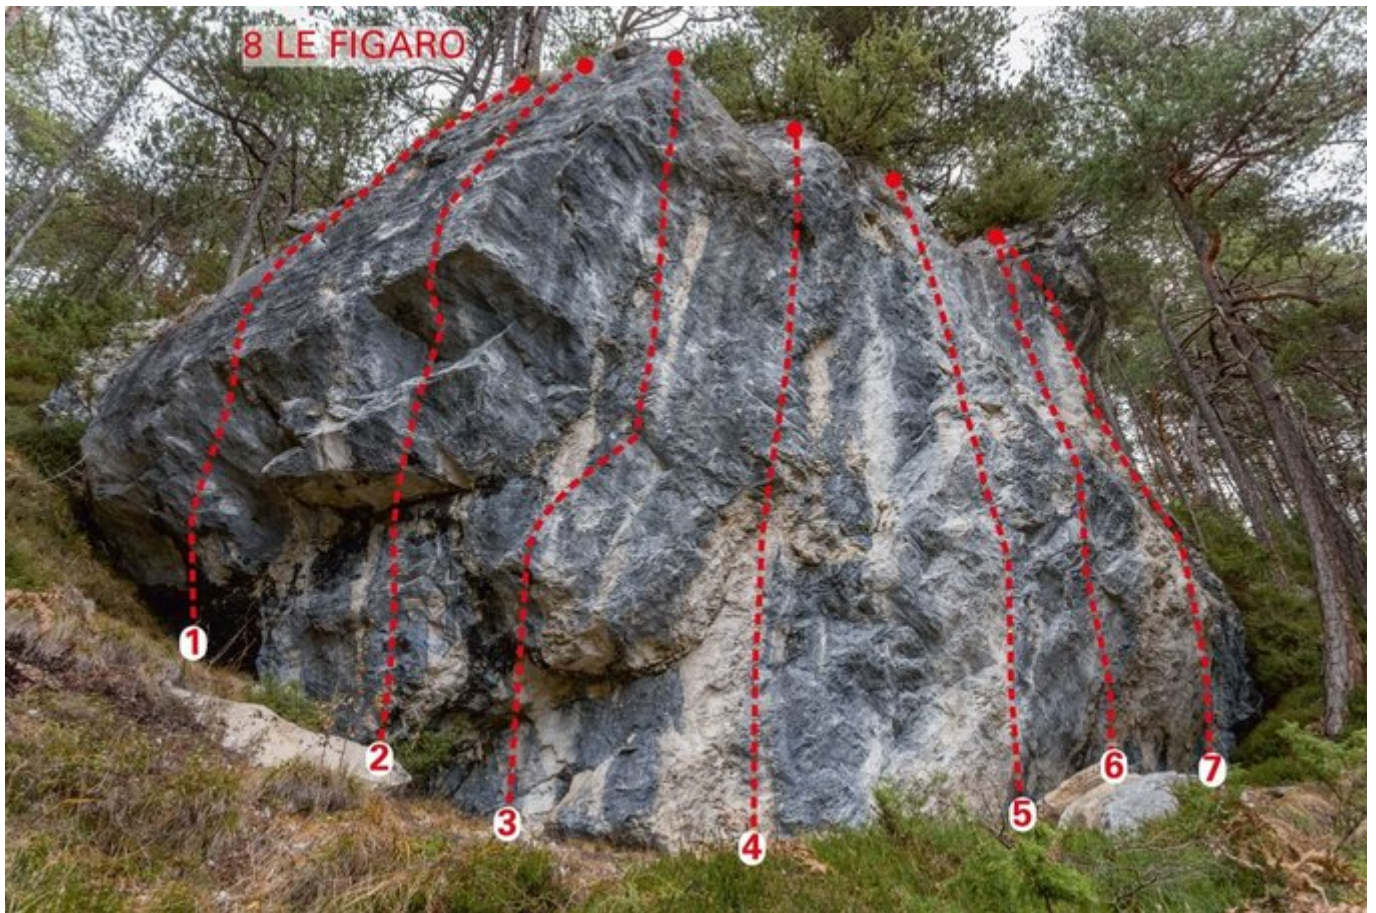

LE FIGARO

Nr.	Name	Grad	Länge
1	Le Figaro	7b	8.0 m
2	Blinde Hummel	7c	10.0 m
3	Projekt 1	8a+	10.0 m
4	Projekt 2	7b	10.0 m
5	Kurze 7	6c+	10.0 m
6	Flashback	6c+	8.0 m
7	T2	6a+	6.0 m