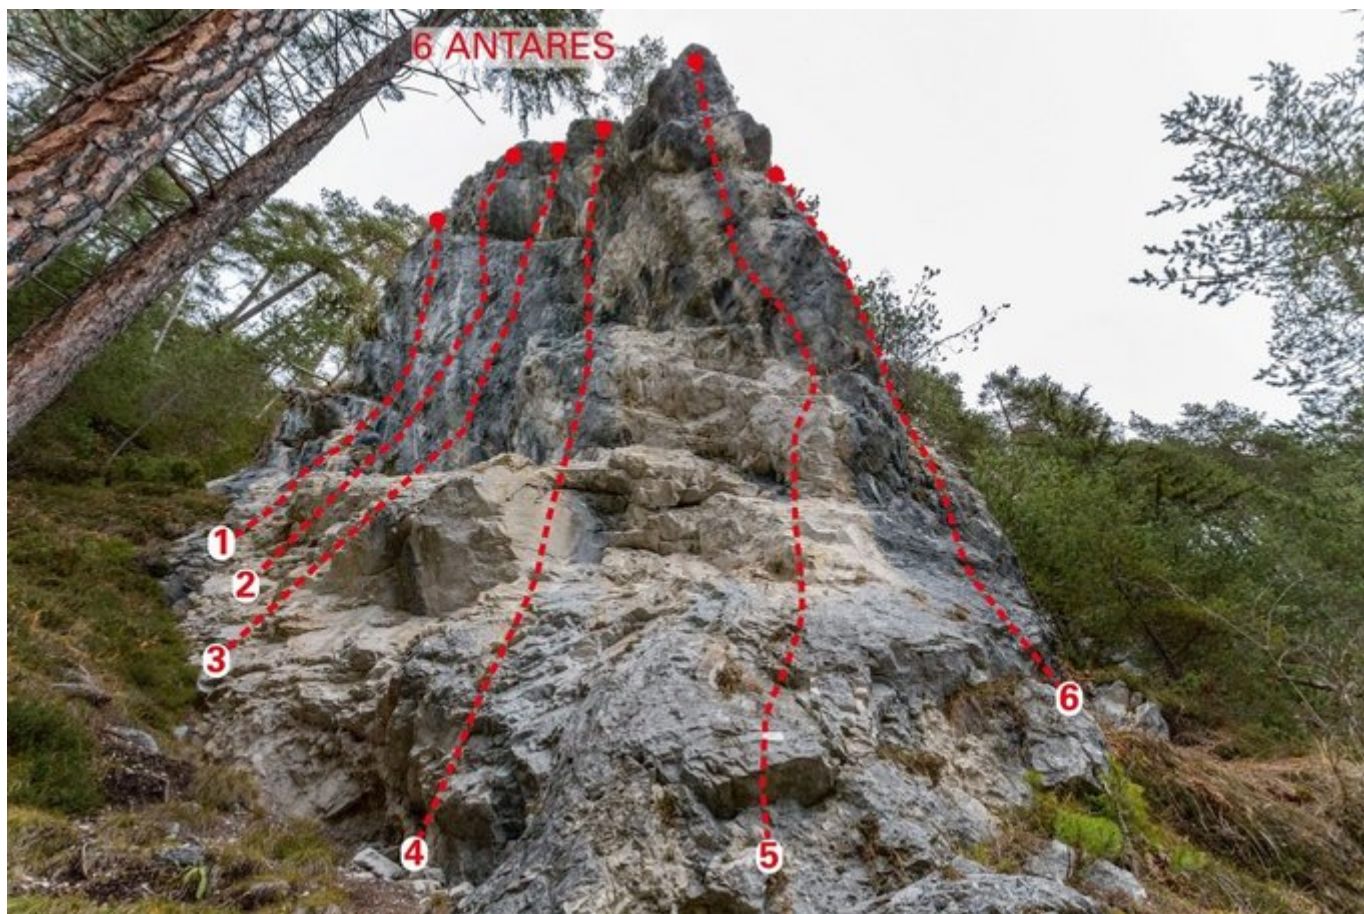

# SUNSHINE REGGAE

---

<b>Nr.</b>	<b>Name</b>	<b>Grad</b>	<b>Länge</b>
1	SLO	6c	20.0 m
2	Griass Gott	6a	20.0 m
3	Pour Isolde	7a	20 m
3	Sunshine Reggae	7a	20.0 m
4	Alpinistenaufstieg	6a	20.0 m
5	Der Weg zur Sonne	7a	20.0 m
6	Super Reggae	7a	20.0 m
7	Römisches Recht	7b	20.0 m

# HÄNGEBRÜCKE

---

<b>Nr.</b>	<b>Name</b>	<b>Grad</b>	<b>Länge</b>
1	Jugenderinnerung	5a+	20.0 m
2	Direkter Turm	5c	20.0 m
3	Hexenkante	6a	20.0 m

# PEPATO

Nr.	Name	Grad	Länge
1	Linksausleger	6b	6.0 m
2	Looser	7a	8.0 m
3	Rampenweg	6b	10.0 m
4	Linksausleger	6c	6.0 m
4	Metallica	8a+	10.0 m
5	Pepato	8a	12.0 m
6	Lust am Frust	7b+	10.0 m
7	Ziag oda Fliag	7b	10.0 m
7	Pepato Frust	7b+	12 m
8	Linksausleger	6c	4.0 m
8	Ikarus	7a+	8.0 m
9	Bolero	7c+	8.0 m
13	Electra Traverse	7c+ FB	20 m

# ANTARES

Nr.	Name	Grad	Länge
1	Gsellenstückl	6c+	10.0 m
2	Antares	7a	12.0 m
3	Flowers und Tree	6b+	12 m
3	Maturareise	6c+	12.0 m
4	Fragile	6b	10.0 m
5	Maserati Biturbo	5b	12.0 m