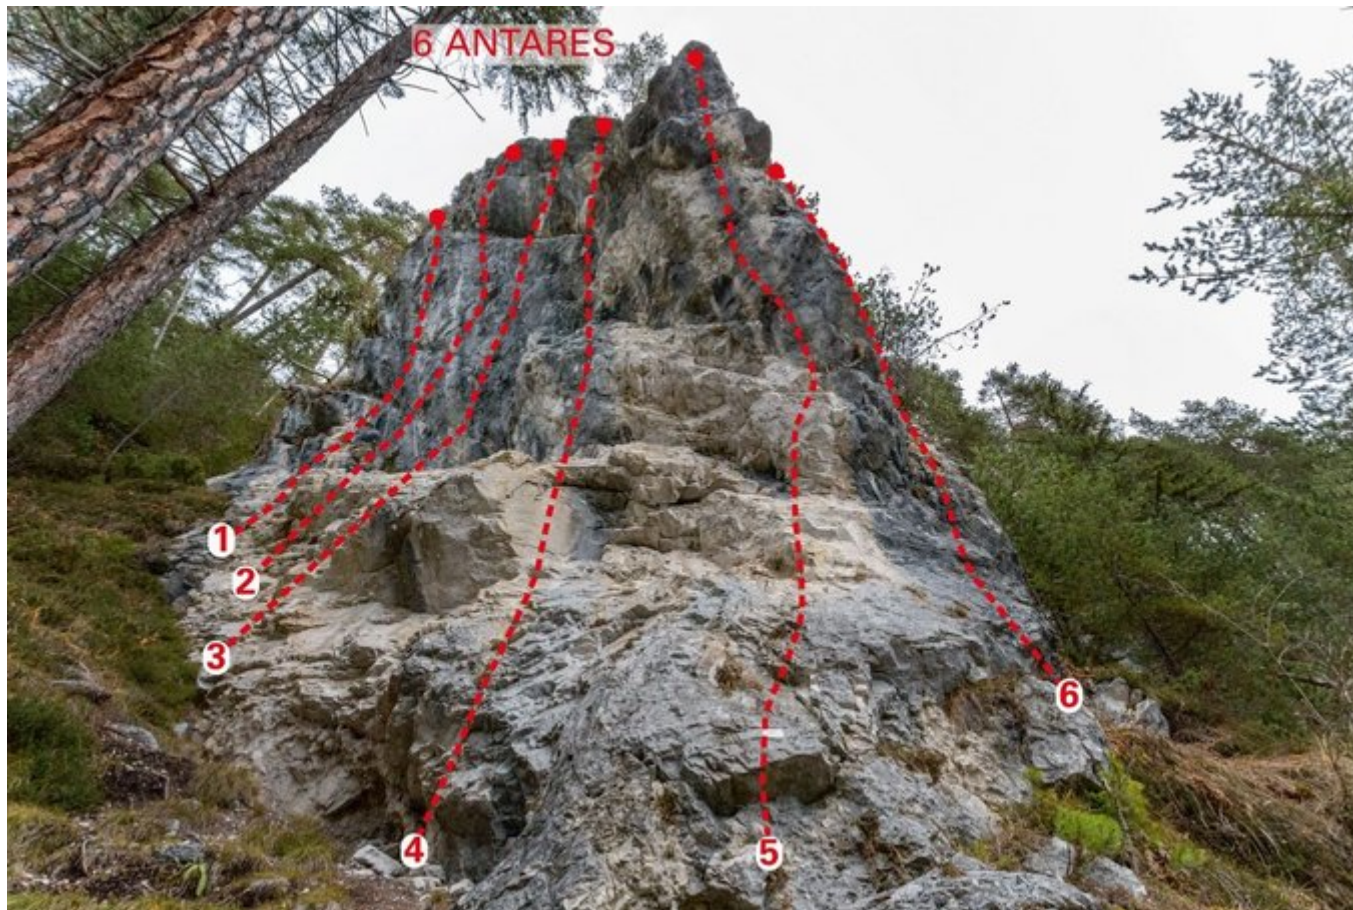

INNSBRUCK TELFs HEX

APPROACH
5

SUNSHINE REGGAE

Nr.	Name	Grad	Länge
1	SLO	6c	20.0 m
2	Griass Gott	6a	20.0 m

3	Sunshine Reggae	7a	20.0 m
4	Alpinistenaufstieg	6a	20.0 m
5	Der Weg zur Sonne	7a	20.0 m
6	Super Reggae	7a	20.0 m
7	Römisches Recht	7b	20.0 m

HÄNGEBRÜCKE

Nr.	Name	Grad	Länge
1	Jugenderinnerung	5a+	20.0 m
2	Direkter Turm	5c	20.0 m

3

Hexenkante

6a

20.0 m

PEPATO

Nr.	Name	Grad	Länge
	Linksausleger	6c	6.0 m
	Linksausleger	6c	4.0 m

1	Linksausleger	6b	6.0 m
2	Looser	7a	8.0 m
3	Rampenweg	6b	10.0 m
4	Metallica	8a+	10.0 m
5	Pepato	8a	12.0 m
6	Lust am Frust	7b+	10.0 m
7	Ziag oda Fliag	7b	10.0 m
8	Ikarus	7a+	8.0 m
9	Bolero	7c+	8.0 m

ANTARES

Nr.	Name	Grad	Länge
1	Gsellenstückl	6c+	10.0 m
2	Antares	7a	12.0 m

3	Maturareise	6c+	12.0 m
4	Fragile	6b	10.0 m
5	Maserati Biturbo	5b	12.0 m

LE FIGARO

Nr.	Name	Grad	Länge
1	Le Figaro	7b	8.0 m
2	Blinde Hummel	7c	10.0 m