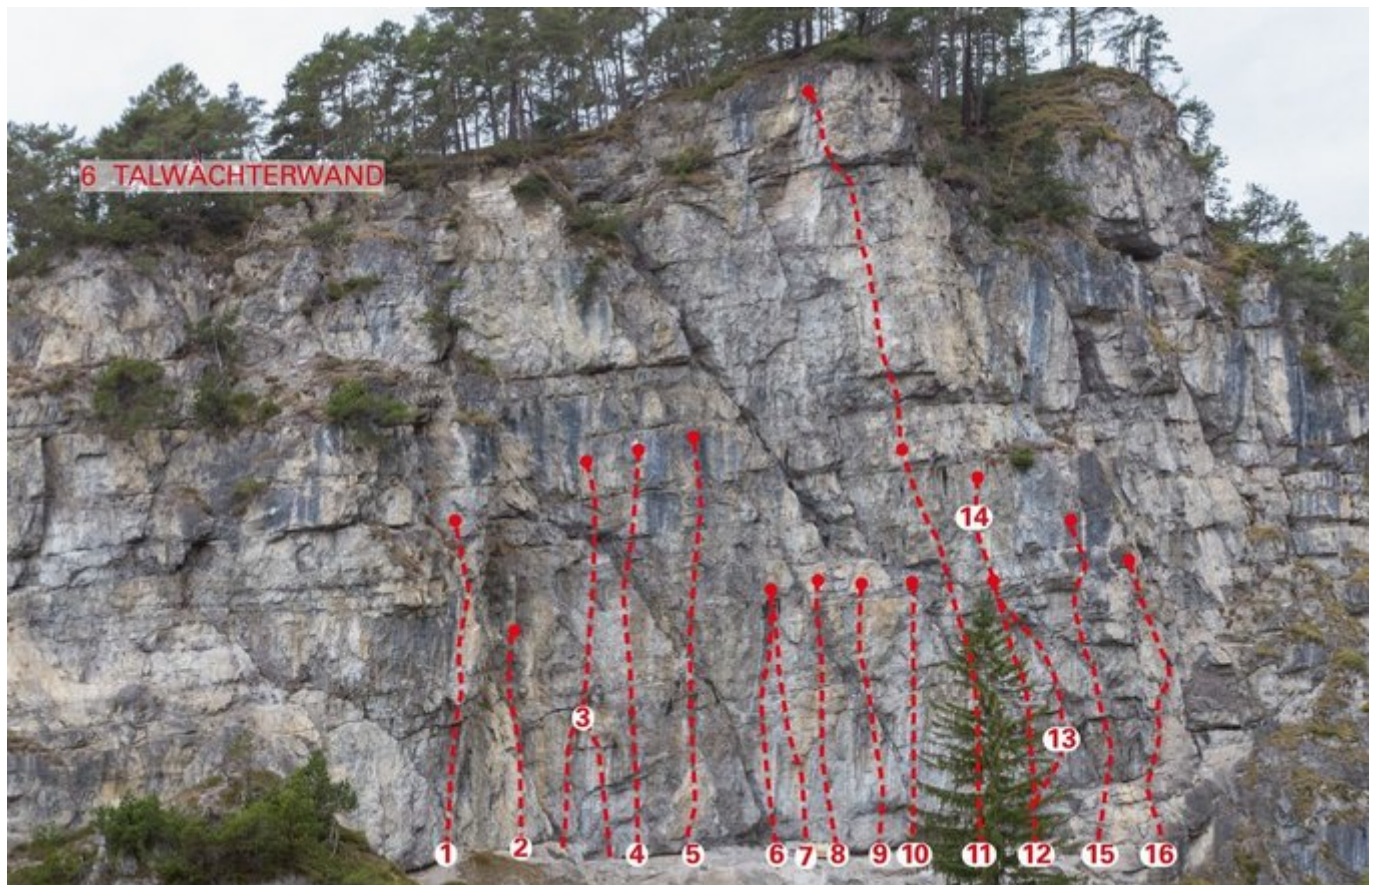

INNSBRUCK - TELFS ARZBERGKLAMM (WEIHER) SEKTOR TALWÄCHTERWAND

APPROACH

10 - 15 min.

APPROACH TIME

10 min - 20 min

Nr.	Name	Grad	Länge
1	Projekt	8a+	20.0 m
2	Schachpartie	6b	20.0 m

3	In Memo Praxi	7b	25.0 m
4	Police Academy	7b	28.0 m
5	Chip Tuning	7b	28.0 m
6	Projekt		25.0 m
7	Schneller als die Polizei erlaubt	7c+	25.0 m
8	Voltcraft	7c	20.0 m
9	Laninger Bluat	7a	20.0 m
10	Dahoam sterbm d Leit	7c+	20.0 m
11	Schwerkraftgenerator	7c	50.0 m
12	Damisch Dynamisch	7a+	18.0 m
13	Staubiger Bruder	6b+	18.0 m
14	Verstecktes Luder	7b	28.0 m
15	Schweizer Dach	7b+	28.0 m
16	Gozilla	7c	18.0 m

Climbers Paradise Tirol

Climbing and boulder in Tirol online - 15 tourist regions and more than 1.000 climbing possibilities on Climber's Paradise Tirol. All topos in print quality, including detailed information about grades, access and safety.