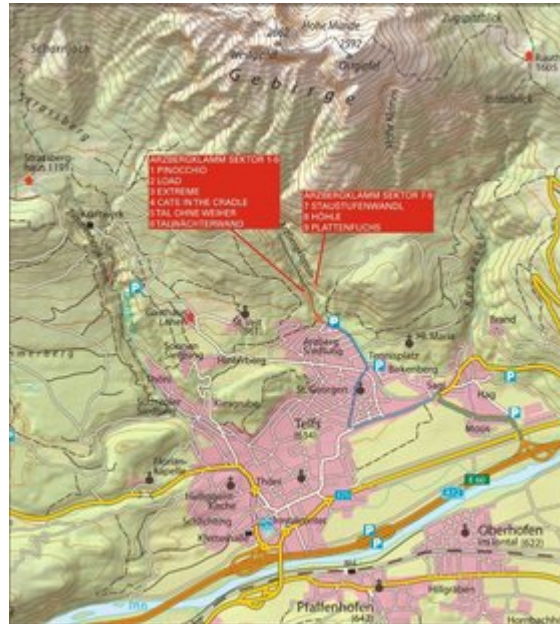

INNSBRUCK - TELFS ARZBERGKLAMM (WEIHER) SEKTOR TALWÄCHTERWAND

APPROACH

10 - 15 min.

APPROACH TIME

10 min - 20 min

Nr.	Name	Grad	Länge
1	Projekt	8a+	20.0 m
2	Schachpartie	6b	20.0 m

3	In Memo Praxi	7b	25.0 m
4	Police Academy	7b	28.0 m
5	Chip Tuning	7b	28.0 m
6	Projekt		25.0 m
7	Schneller als die Polizei erlaubt	7c+	25.0 m
8	Voltcraft	7c	20.0 m
9	Laninger Bluat	7a	20.0 m
10	Dahoam sterbm d Leit	7c+	20.0 m
11	Schwerkraftgenerator	7c	50.0 m
12	Damisch Dynamisch	7a+	18.0 m
13	Staubiger Bruder	6b+	18.0 m
14	Verstecktes Luder	7b	28.0 m
15	Schweizer Dach	7b+	28.0 m
16	Gozilla	7c	18.0 m

Climbers Paradise Tirol

Climbing and boulder in Tirol online - 15 tourist regions and more than 1.000 climbing possibilities on Climber's Paradise Tirol. All topos in print quality, including detailed information about grades, access and safety.