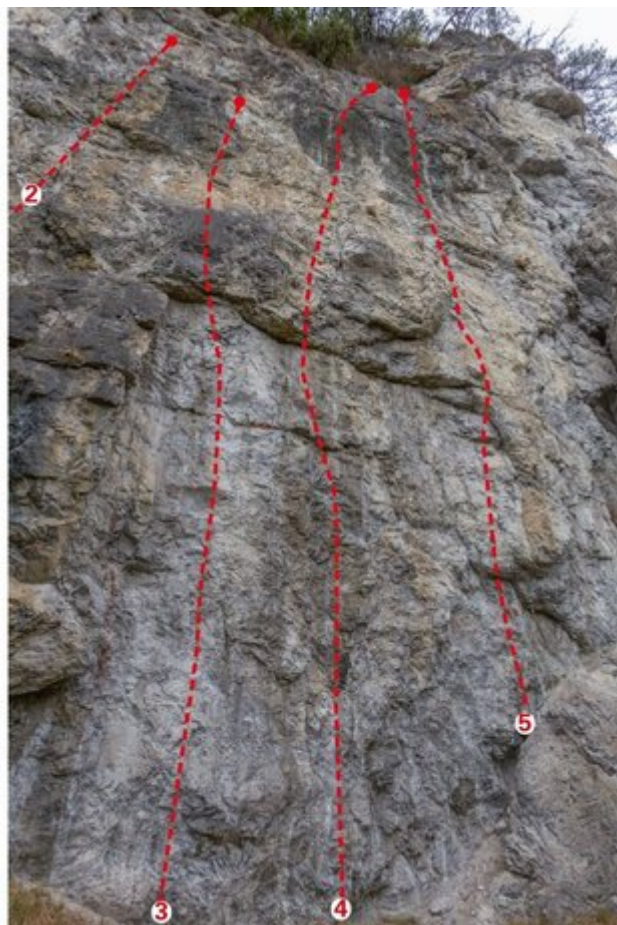

## INNSBRUCK - TELFS ARZBERGKLAMM (WEIHER) SEKTOR CATS IN THE CRADLE

### APPROACH

10 - 15 min.

### APPROACH TIME

10 min - 20 min

Nr.	Name	Grad	Länge
1	Projekt		20 m
2	Projekt	6a+	20 m

4	One	6b	20 m
5	Skydiver	6c	20 m
6	Cats in the cradle	6c+	20 m

---