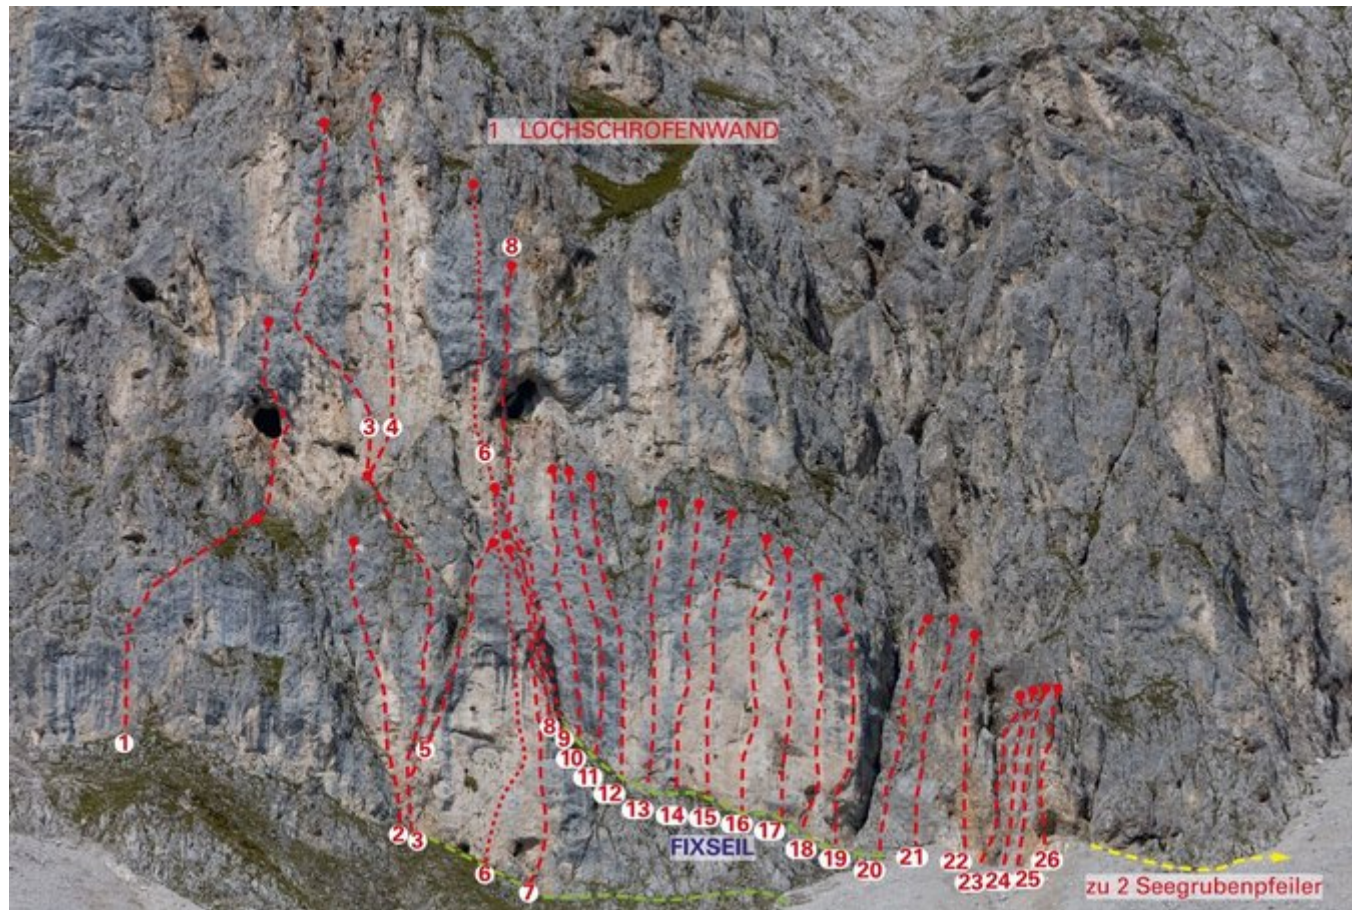

KLETTERARENA SEEGRUBE / SEKTOR LAHNENGULLY

Nr.	Name	Grad	Länge
1	Starter	5b	15.0 m
2	Obacht	6b	15.0 m