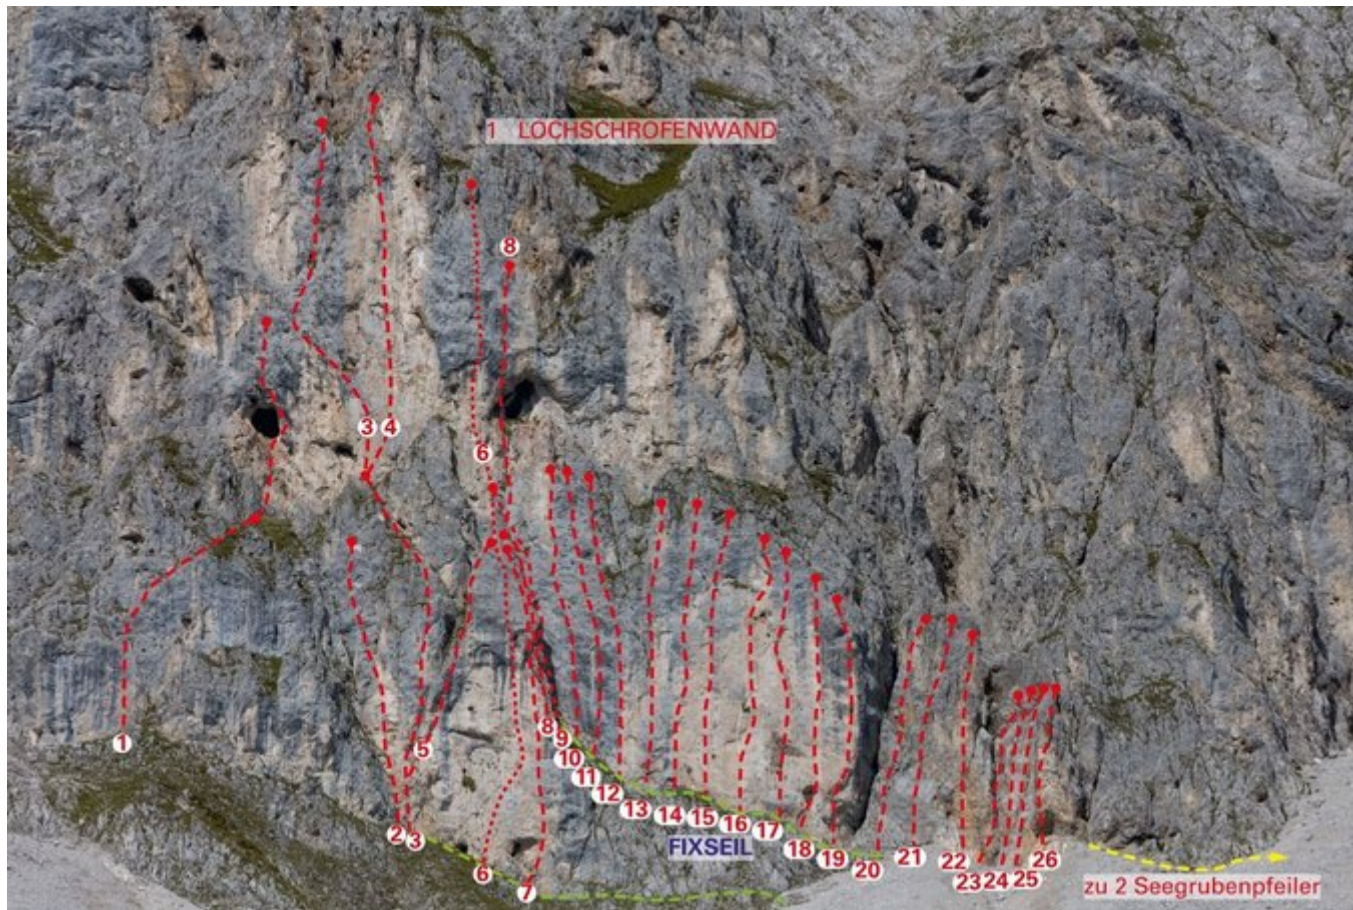

INNSBRUCK NORDKETTE / KLETTERARENA SEEGRUBE / SPORTKLETTERN

APPROACH

35 min

APPROACH TIME

20 min - 25 min

KLETTERARENA SEEGRUBE / SEKTOR GENDARM

Nr.	Name	Grad	Länge
1	Captain Fantastic (2 SL)	6a+, 7b+	60 m
2	Denada	6b+	35 m

2	Muy Caliente	7a	35.0 m
3	Viva la Vita (2 SL)	7a, 6c	70 m
3	Lochschrofen 1.SL	7a+	80 m
4	Mauersegler	7a+	35 m
4	Luftikus	5b	35.0 m
8	Arschbombe (2SL)	5c, 7a+	60m m

KLETTERARENA SEEGRUBE / SEKTOR MAUER

Nr.	Name	Grad	Länge
1	Rettungsgasse	5a	25.0 m
2	Oppa Aia	6b	25.0 m

3	Miss Lovely	6b	25.0 m
4	Moovotronic	6c	25.0 m
5	Open Up	6b+	25.0 m
6	Hole in One	6c+	25.0 m
7	Happiness	7a+	25.0 m
8	Cheyenne	7b+	25.0 m
9	The Passenger	6c+	25.0 m
10	Home	6c	25.0 m
11	This must be the place	7a	25.0 m

KLETTERARENA SEEGRUBE / SEKTOR PLATTE

Nr.	Name	Grad	Länge
1	Lalinka	6b+	20.0 m
2	Rechts-Links-Kombi	6b+	20.0 m

3	Fragezeichen	7a	17.0 m
4	Extato	6c	18.0 m
5	Borderline	6a+	25.0 m
6	Klassiko	5a	23.0 m
7	Die Gache	5a+	15.0 m
8	Shorty	6a	15.0 m
9	Steinbrech	4b	17.0 m
10	Direkter Einstieg (2SL)	6b, 6b, A0 (8a?)	55 m
11	Seegrubenpfeiler (3 SL)	6b, 6b+, 6b	85 m
12	Venushügel	7a, 5c	55 m
13	Jive (2 SL)	6b, 6b+, 6a	85 m