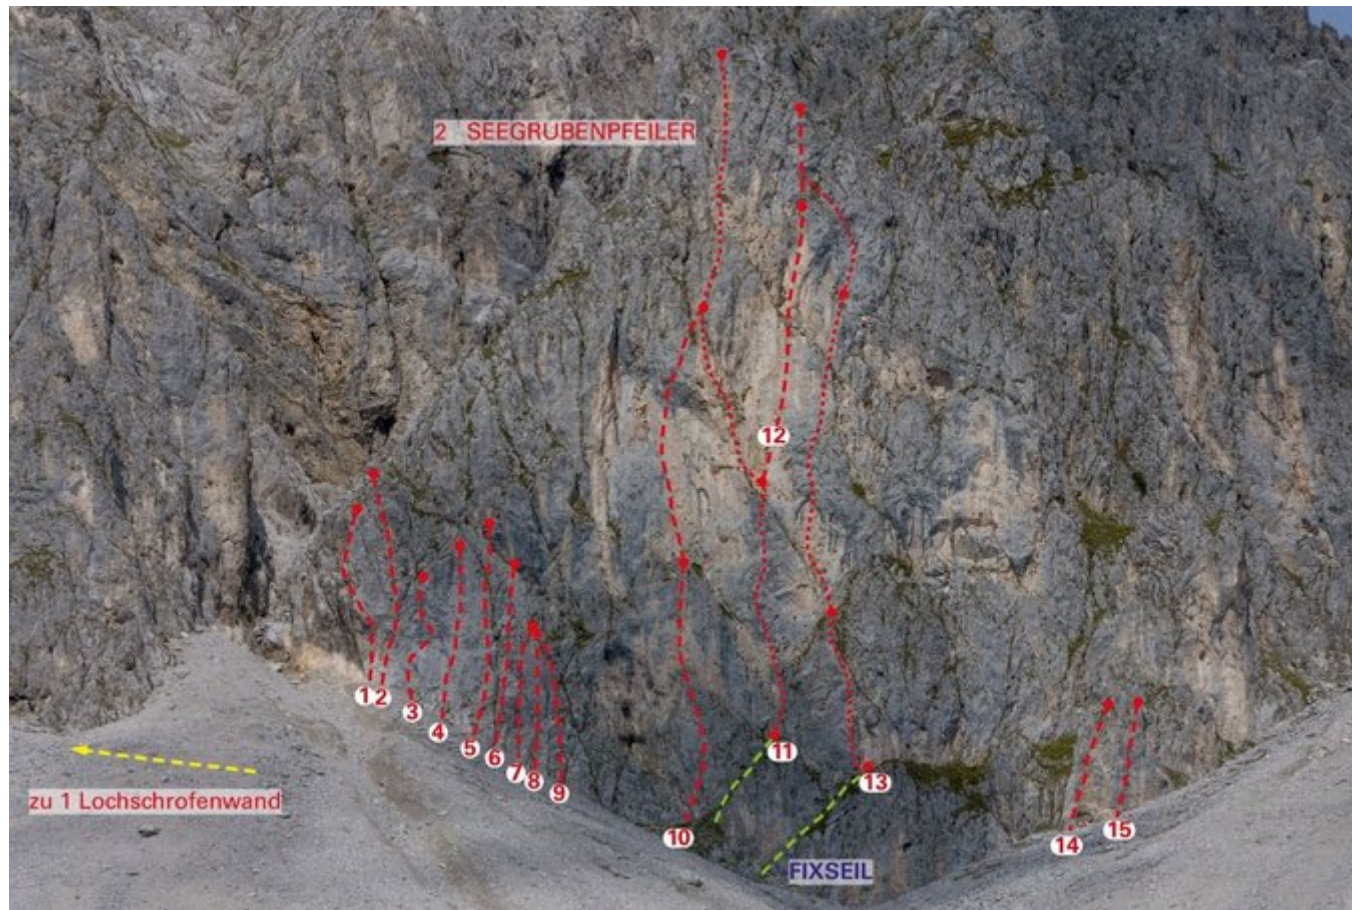

KLETTERARENA SEEGRUBE / SEKTOR WARMUP WANDL

Nr.	Name	Grad	Länge
1	Warm Up	3b	12.0 m
2	Bonsai	5a	10.0 m