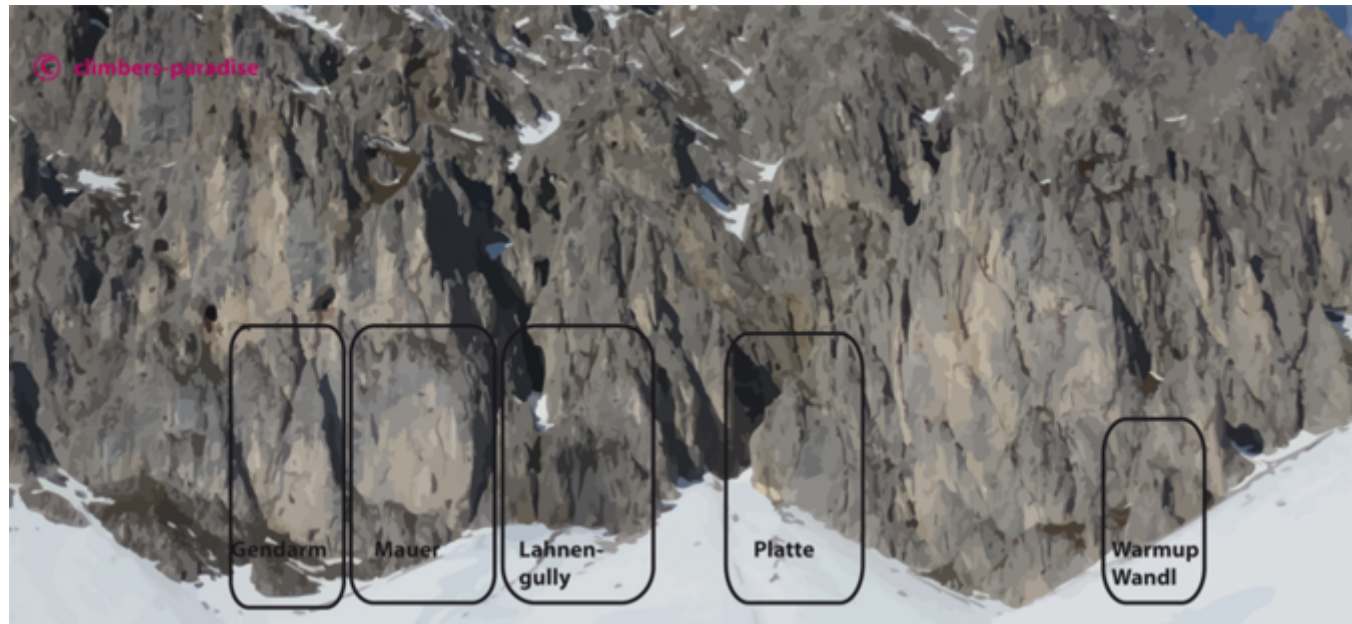

INNSBRUCK NORDKETTE / KLETTERARENA SEEGRUBE / SPORTKLETTERN

APPROACH

35 min

APPROACH TIME

20 min - 25 min

KLETTERARENA SEEGRUBE / SEKTOR GENDARM

Nr.	Name	Grad	Länge
1	Captain Fantastic (2 SL)	6a+, 7b+	60 m
2	Denada	6b+	35 m

2	Muy Caliente	7a	35.0 m
3	Viva la Vita (2 SL)	7a, 6c	70 m
3	Lochschrofen 1.SL	7a+	80 m
4	Mauersegler	7a+	35 m
4	Luftikus	5b	35.0 m
8	Arschbombe (2SL)	5c, 7a+	60m m

KLETTERARENA SEEGRUBE / SEKTOR MAUER

Nr.	Name	Grad	Länge
1	Rettungsgasse	5a	25.0 m
2	Oppa Aia	6b	25.0 m

3	Miss Lovely	6b	25.0 m
4	Moovotronic	6c	25.0 m
5	Open Up	6b+	25.0 m
6	Hole in One	6c+	25.0 m
7	Happiness	7a+	25.0 m
8	Cheyenne	7b+	25.0 m
9	The Passenger	6c+	25.0 m
10	Home	6c	25.0 m
11	This must be the place	7a	25.0 m