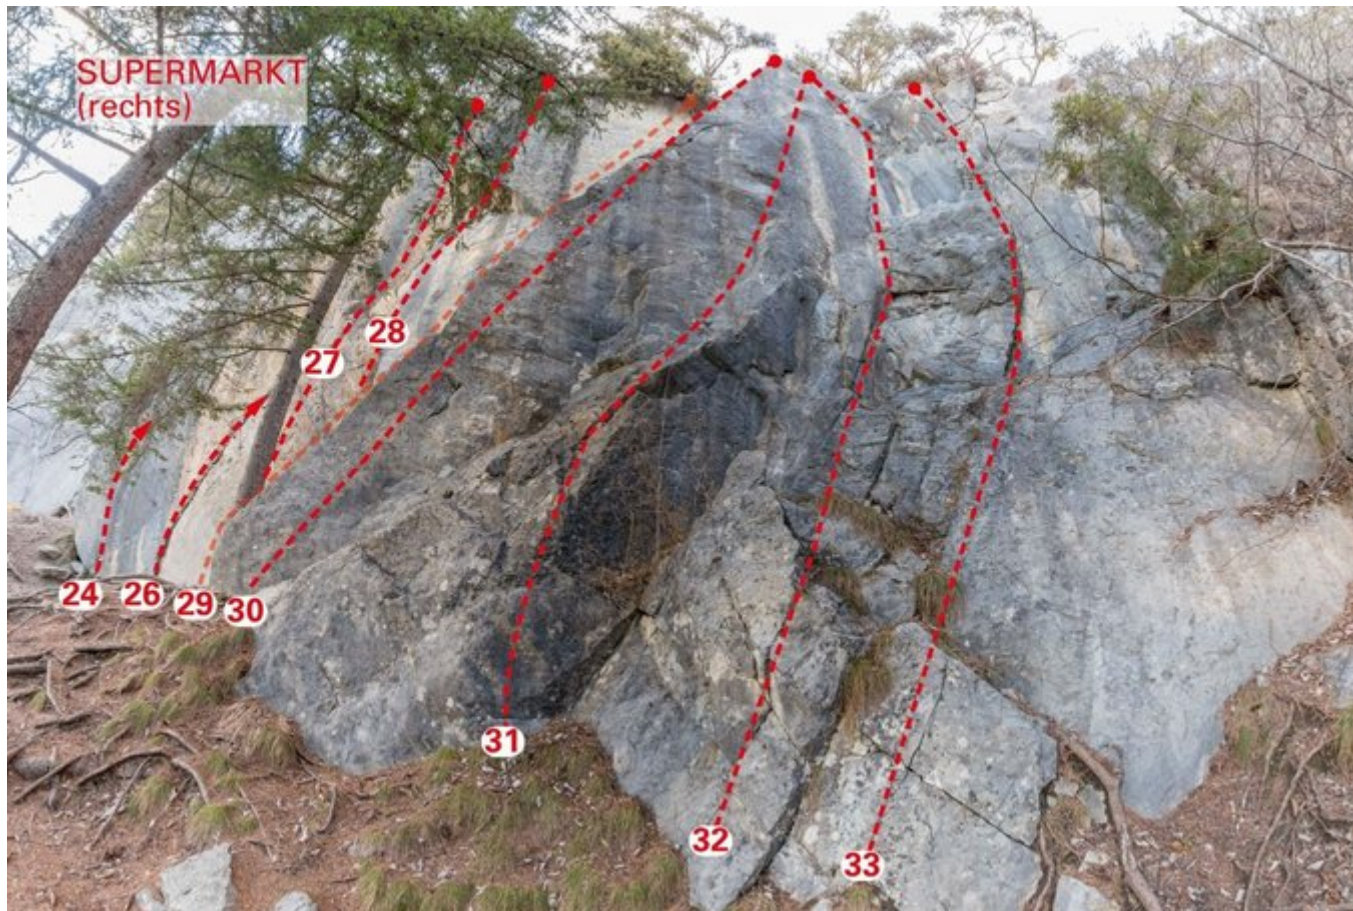

### APPROACH TIME

15 min - 20 min

Nr.	Name	Grad	Länge
1	Calimero	?	20.0 m
2	Connection	7a	20.0 m
3	Tonno e Cipolle	7c	30.0 m
4	Panna Cotta	7b	30.0 m
5	The farmous potatoes of Idaho	7a	30.0 m

6	Niente Scuse	7b+	30.0 m
7	Zobra	7c+	30.0 m
8	Kappa Zero	8a	30.0 m
9	Il Muratore	7c	30.0 m
10	Mon Dito	7a	35.0 m
11	Priscilla	7b+	35.0 m
12	Athene	6b	35.0 m
13	Unternehmen Madau	6b+	30.0 m
14	Ikaros	6c	30.0 m
15	Dädalos	6b	30.0 m
15	-		20 m
16	Makaria	6a	30.0 m
17	Baggerfahrer	5b	30.0 m
17	-	6b	30 m
18	Der kleine Prinz	5c	30.0 m
18	-	6b	30 m
19	Der Maulwurf	5b	30.0 m
20	Pussycat	6a	30.0 m
21	Immer an der Kante	6c	30.0 m
22	Maltabiabl	6c+	30.0 m
23	Die Kommission	6c+	30.0 m
24	The Lip	6c	25.0 m
24	Von der Kante in die Platte	6c	30 m