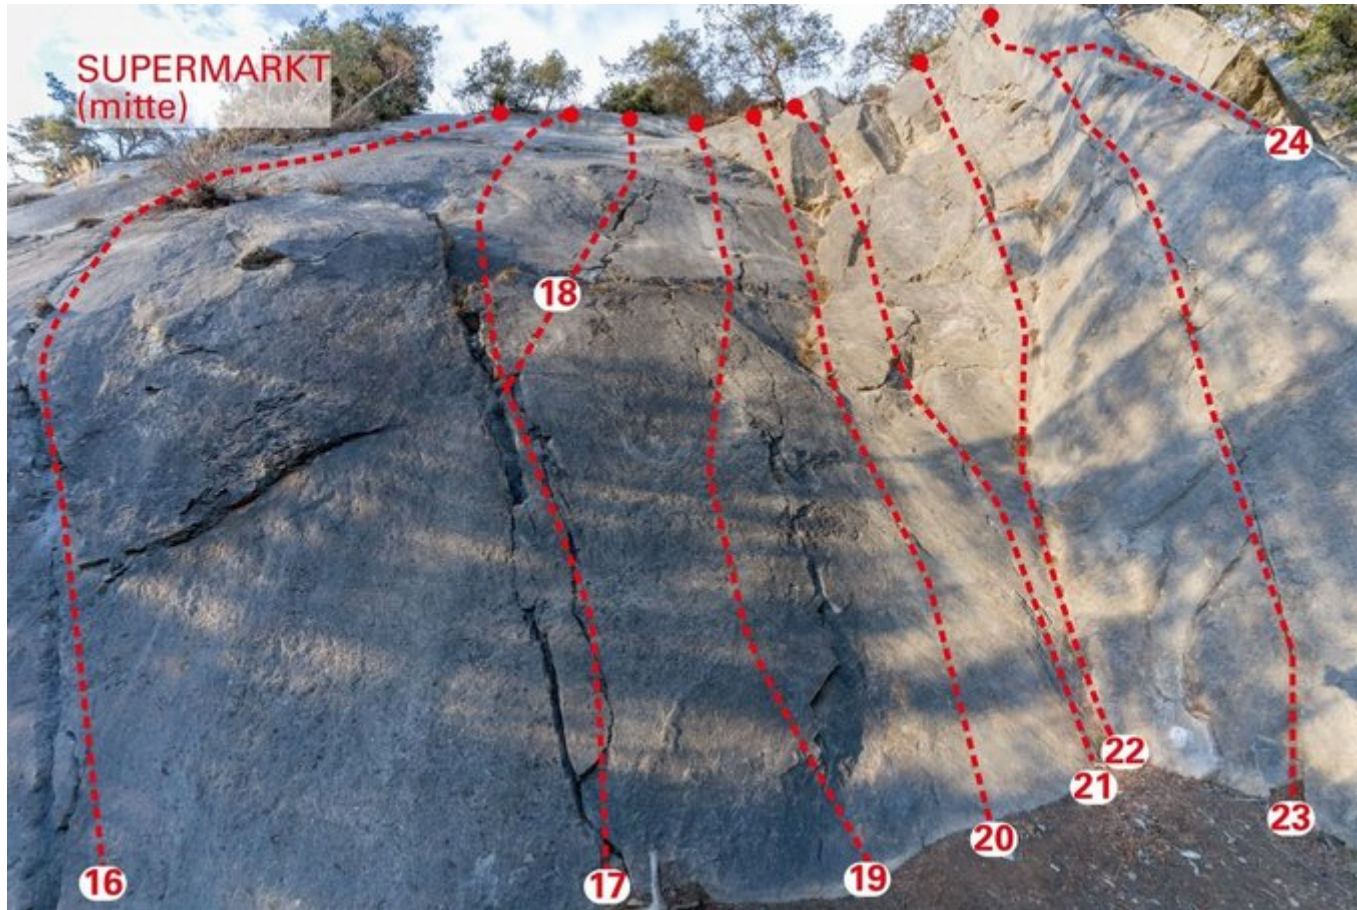

### APPROACH

15

### APPROACH TIME

15 min - 20 min

Nr.	Name	Grad	Länge
1	Calimero	?	20.0 m
2	Connection	7a	20.0 m
3	Tonno e Cipolle	7c	30.0 m
4	Panna Cotta	7b	30.0 m
5	The farmous potatoes of Idaho	7a	30.0 m

6	Niente Scuse	7b+	30.0 m
7	Zobra	7c+	30.0 m
8	Kappa Zero	8a	30.0 m
9	Il Muratore	7c	30.0 m
10	Mon Dito	7a	35.0 m
11	Priscilla	7b+	35.0 m
12	Athene	6b	35.0 m
13	Unternehmen Madau	6b+	30.0 m
14	Ikaros	6c	30.0 m
15	Dädalos	6b	30.0 m
15	-		20 m
16	Makaria	6a	30.0 m
17	Baggerfahrer	5b	30.0 m
17	-	6b	30 m
18	Der kleine Prinz	5c	30.0 m
18	-	6b	30 m
19	Der Maulwurf	5b	30.0 m
20	Pussycat	6a	30.0 m
21	Immer an der Kante	6c	30.0 m
22	Maltabiabl	6c+	30.0 m
23	Die Kommission	6c+	30.0 m
24	The Lip	6c	25.0 m
24	Von der Kante in die Platte	6c	30 m