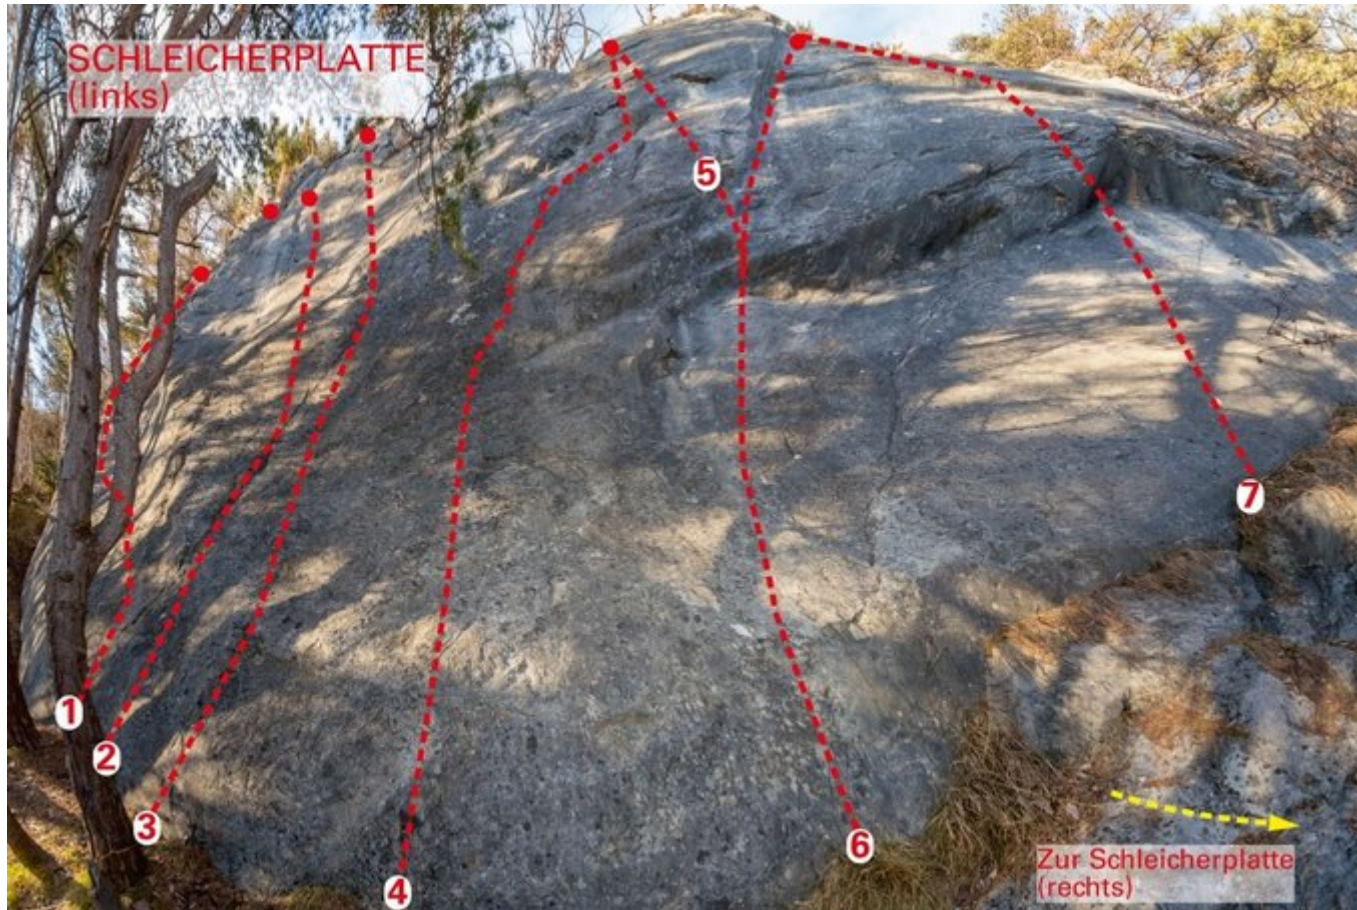

INNSBRUCK - MARTINSWAND / SCHLEICHERPLATTE
SEKTOR SCHLEICHERPLATTE

APPROACH

8

SCHLEICHERPLATTE
(links)

1

2

3

4

5

6

7

Zur Schleicherplatte
(rechts)

Nr.	Name	Grad	Länge
1	Kachl-Schwaiger	6c	15.0 m
2	?	6b+	15.0 m
3	?	6b+	15.0 m
4	Only the brave	6c	15.0 m
5	Auftrieb	6c	15.0 m

6	Sonja	6a+	15.0 m
7	Arobic	6c	15.0 m
8	Übungsplatte	4a	15.0 m
9	Übungsplatte	3b	12.0 m
10	Übungsplatte	3a	12.0 m

Climbers Paradise Tirol

Climbing and boulder in Tirol online - 15 tourist regions and more than 1.000 climbing possibilites on Climber's Paradise Tirol. All topos in print quality, including detailed information about grades, access and safety.