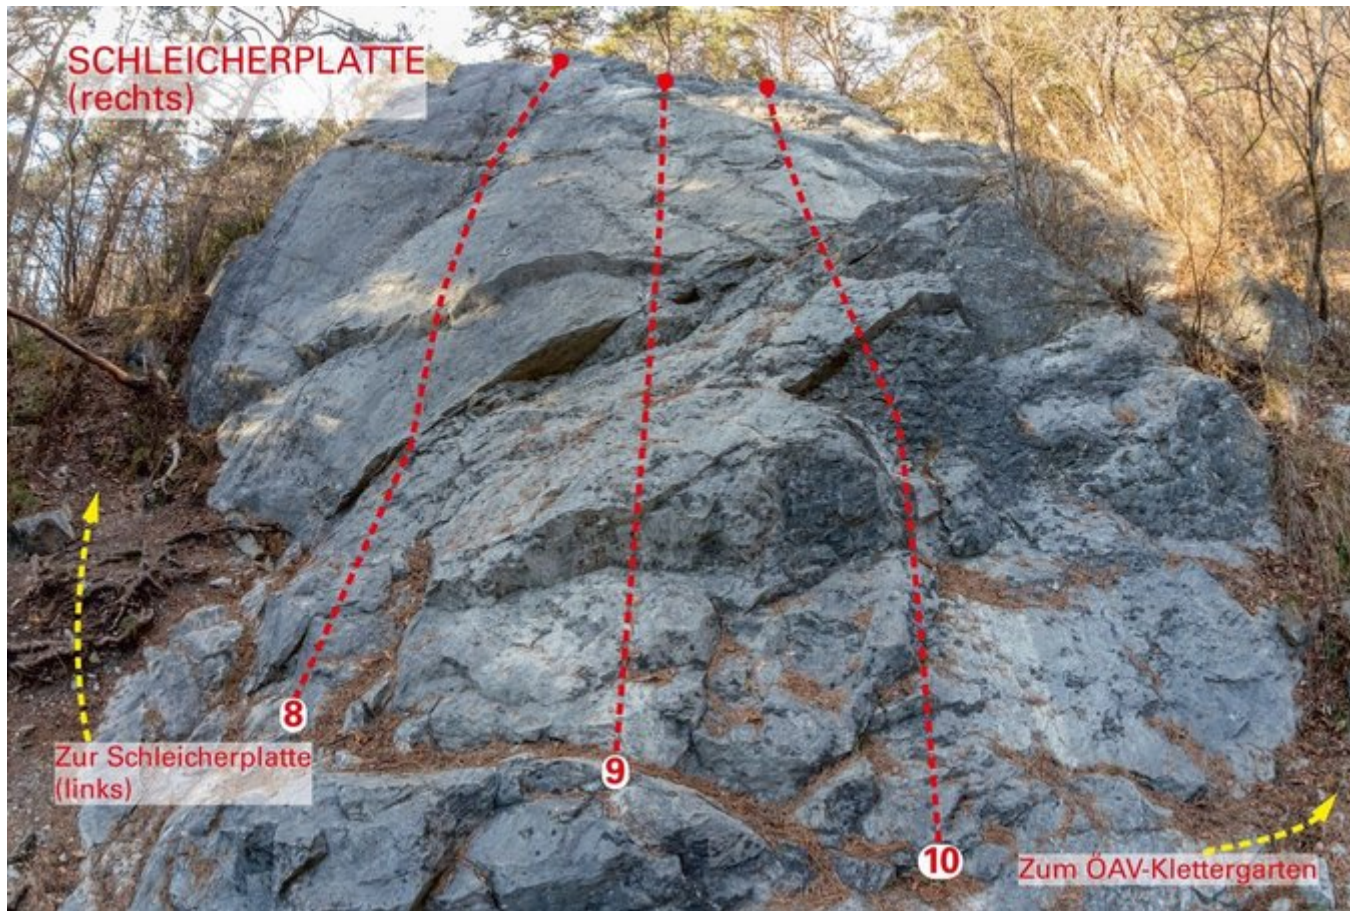

INNSBRUCK - MARTINSWAND / SCHLEICHERPLATTE
SEKTOR SCHLEICHERPLATTE

APPROACH

8

SCHLEICHERPLATTE
(links)

1

2

3

4

5

6

7

Zur Schleicherplatte
(rechts)

Nr.	Name	Grad	Länge
1	Kachl-Schwaiger	6c	15.0 m
2	?	6b+	15.0 m
3	?	6b+	15.0 m
4	Only the brave	6c	15.0 m
5	Auftrieb	6c	15.0 m

6	Sonja	6a+	15.0 m
7	Arobic	6c	15.0 m
8	Übungsplatte	4a	15.0 m
9	Übungsplatte	3b	12.0 m
10	Übungsplatte	3a	12.0 m

Climbers Paradise Tirol

Climbing and boulder in Tirol online - 15 tourist regions and more than 1.000 climbing possibilites on Climber's Paradise Tirol. All topos in print quality, including detailed information about grades, access and safety.