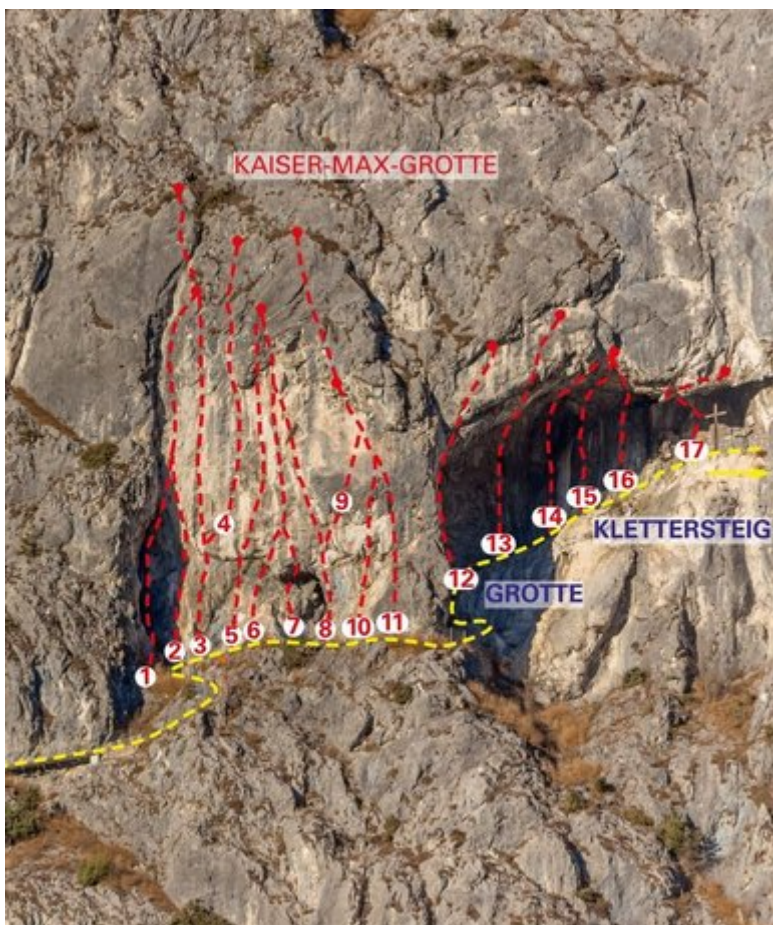

INNSBRUCK - MARTINSWAND / GROTTENWEGGWAND / GROTTE SEKTOR MARTINSWAND / KAISER MAX GROTTE

APPROACH

25

APPROACH TIME

30 min - 45 min

Nr.	Name	Grad	Länge
1	Art pariétal	7b+	32.0 m
2	Naturalismus	8b	25.0 m
3	Roccoco	8a	25.0 m
4	Renaissance	7c+	28.0 m
5	Ba-Rock	8b/8b+	28.0 m
6	Klassik	8a+	28.0 m
7	Projekt		

8	Go-Thick	8b+	28.0 m
9	Go-Tic	8a+	22.0 m
10	Romantic	8a/8a+	22.0 m
11	Sturm und Drang	7b+	35.0 m
12	Lustgrotte	8b+/8c	30.0 m
13	Projekt		
14	Der Teufel schläft nie	8c	20.0 m
15	Satansbraten	8b+	18.0 m
16	Projekt		
17	Der Teufel trägt Prada	8b	15.0 m

Climbers Paradise Tirol

Climbing and boulder in Tirol online - 15 tourist regions and more than 1.000 climbing possibilities on Climber's Paradise Tirol. All topos in print quality, including detailed information about grades, access and safety.