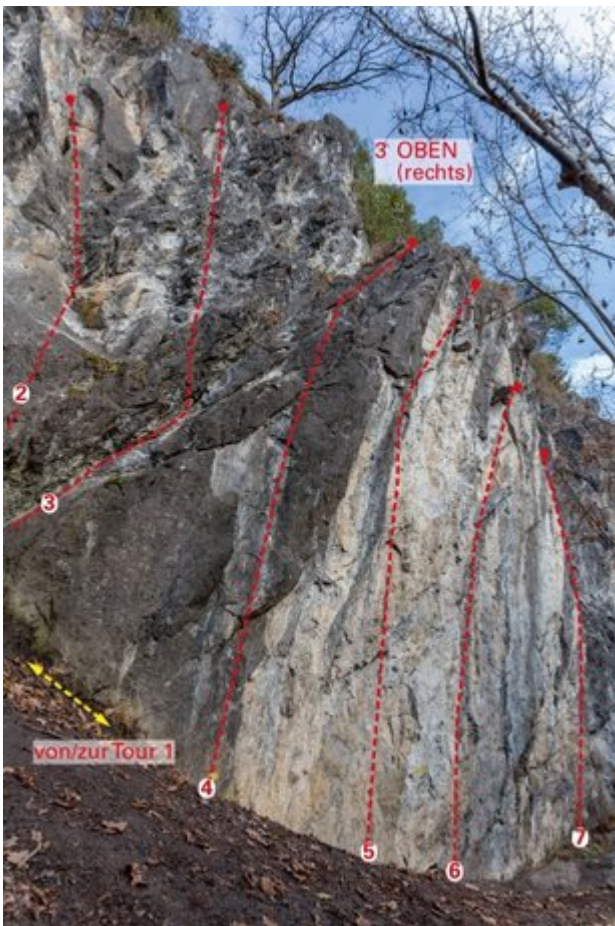

## INNSBRUCK - LOCHERBODEN SEKTOR LOCHERBODEN OBEN (RECHTS)

### APPROACH

10 Min.

### APPROACH TIME

15 min - 20 min

Nr.	Name	Grad	Länge
5	Steinbruch	5a	12.0 m
6	Schafgagelrennbahn	5a	15.0 m
7	Knappensteig	3b	12.0 m
8	Brumbär	6c	8.0 m
9	Kurz und Knackwurst	7a	7.0 m
10	Watumba	6c+	8.0 m
11	Schweinsteigerin	6b	8.0 m
12	Einsteiger	4b	10.0 m
13	Korallenweg	6a	6.0 m
14	Was hookst du?	6a+	6.0 m
15	Rinks und Lechts	6a	8.0 m
16	Lands End	5b	14.0 m