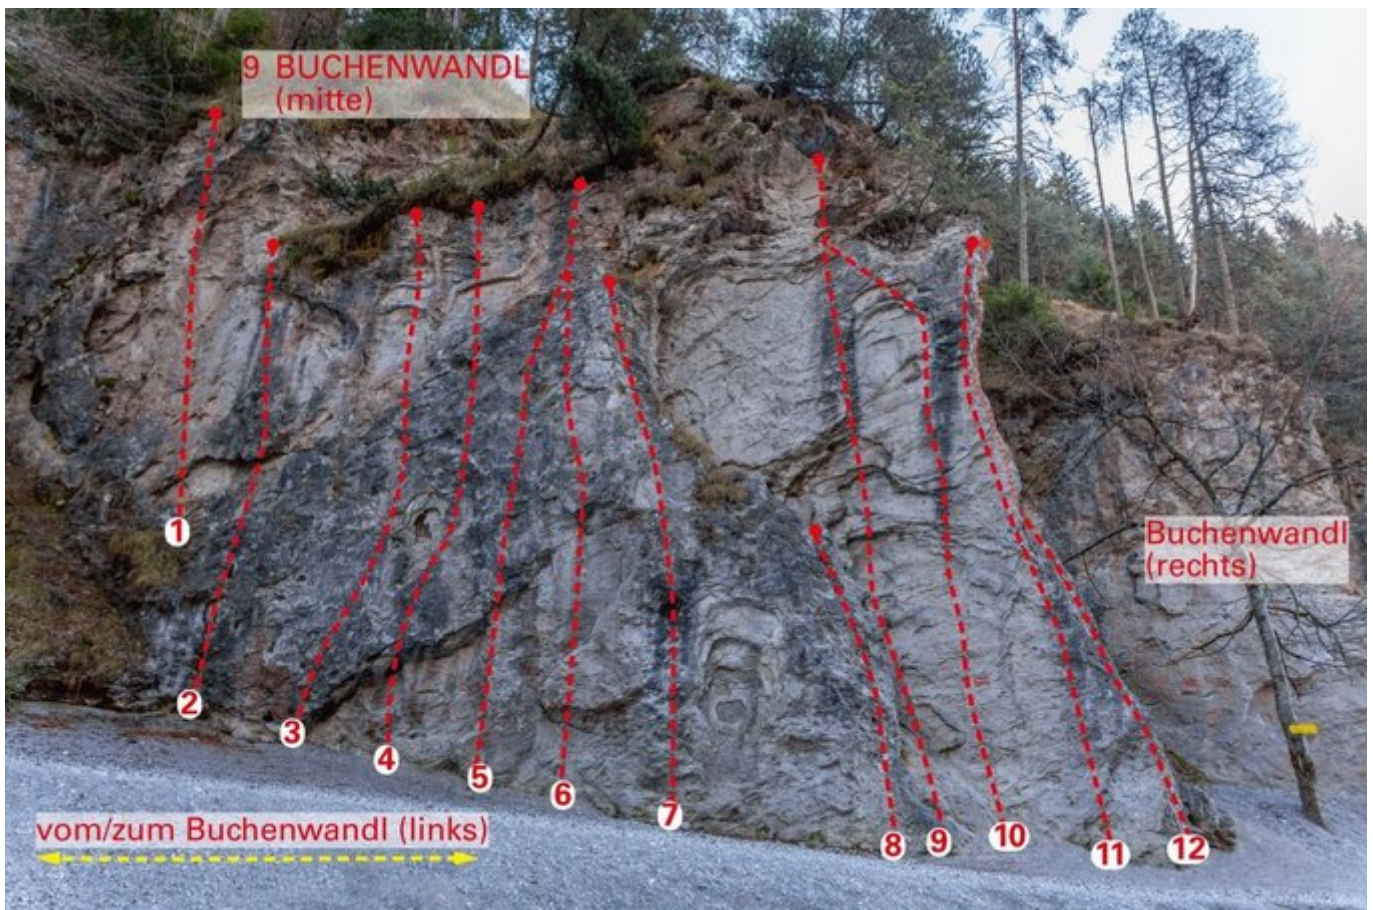

## INNSBRUCK - EHNBACHKLAMM SEKTOR EHNBACHKLAMM / BUCHENWANDL

### APPROACH

10-40 min

### APPROACH TIME

10 min - 40 min

Nr.	Name	Grad	Länge
6	s`Dachl	6a	13.0 m
7	Die hohle Nuss	5b	15.0 m
8	Traue	5c	15.0 m
9	Nikotin	5c	15.0 m
10	Easy come, easy go	5c	15.0 m
11	Self made	5c	15.0 m

12	S` Marterle	5c+	15.0 m
13	Mini-Josef	3a	4.0 m
14	Josef	6b	15.0 m
15	Sylvia	6c	15.0 m
16	Living Daylight	6a	15.0 m
17	Tremolo	5b	15.0 m