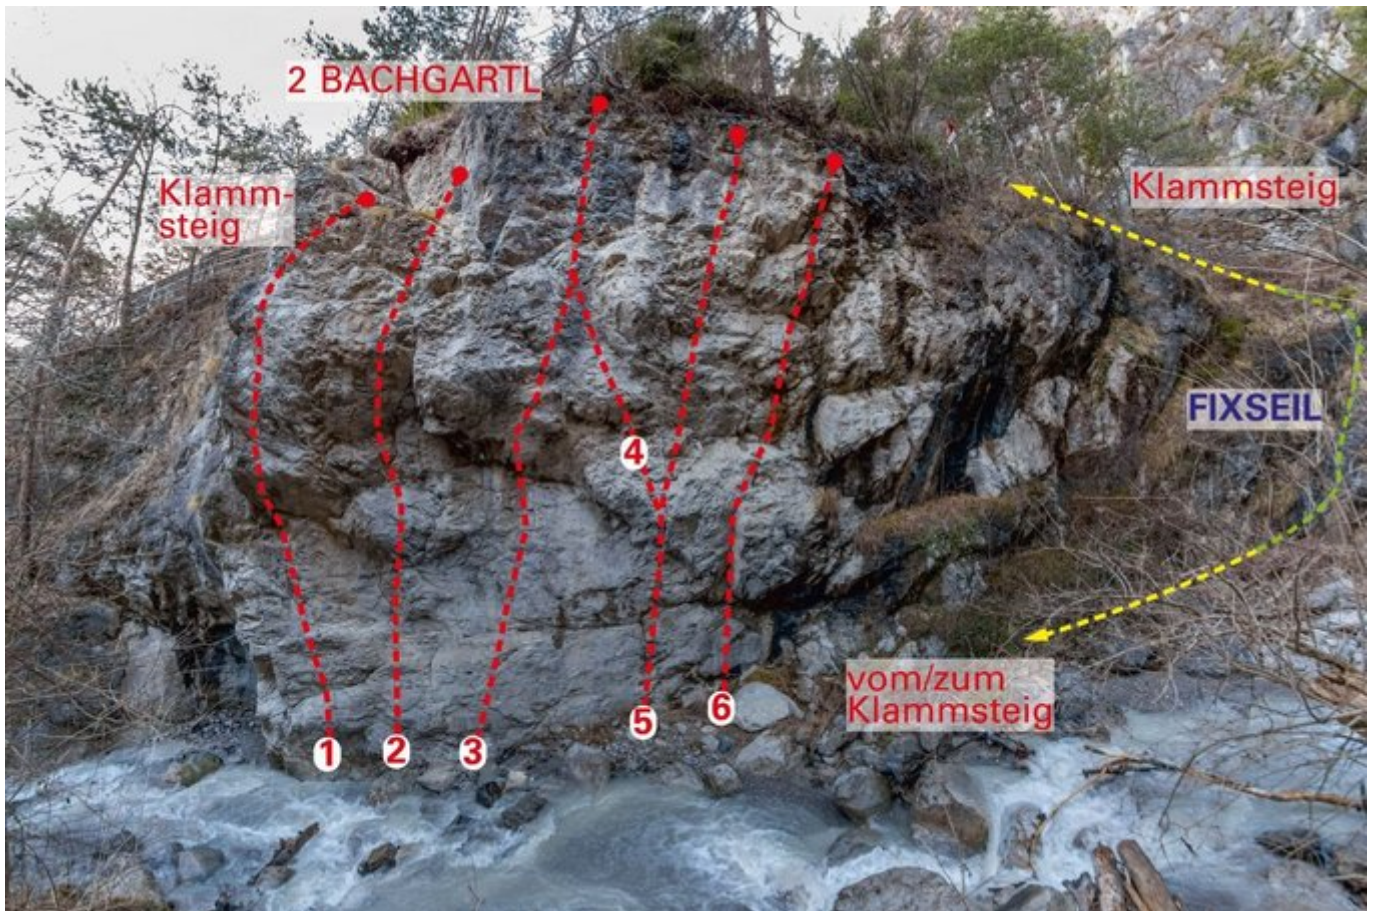

## INNSBRUCK - EHNBACHKLAMM SEKTOR BACHGARTL

### APPROACH TIME

10 min - 40 min

Nr.	Name	Grad	Länge
1	Beat the meat	6c+	10.0 m
2	Introducktion to Distruction	7c	10.0 m
3	Gustl Gedenkweg	7c+	10.0 m
4	Hilti	7a+/b	10.0 m
5	Hot Rats	7b+	10.0 m
6	Damenschuh	6c+	10.0 m