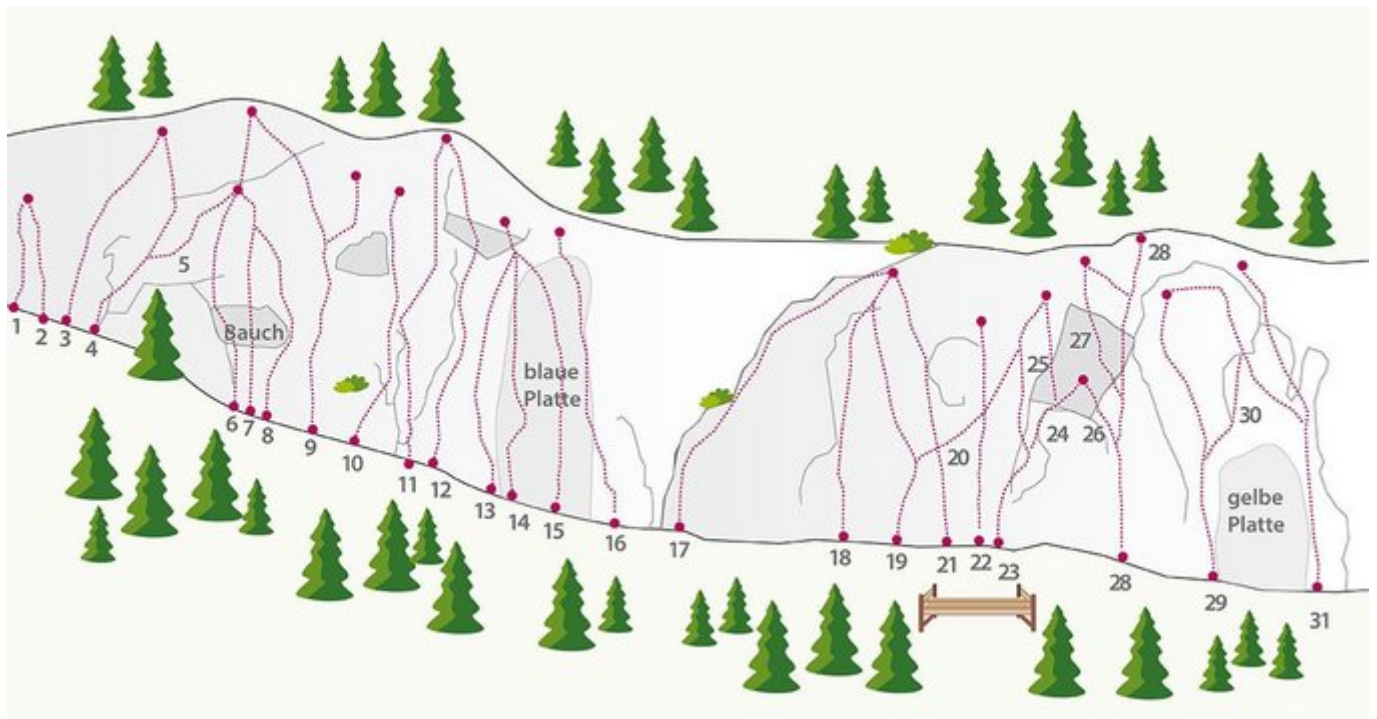

REGION IMST  
TARRENZ / WALCHENBACH

**APPROACH**

8 min

**APPROACH TIME**

10 min - 10 min

# WALCHENBACH

Nr.	Name	Grad	Länge
1	Hänsel	4a	6.0 m
2	Gretel	5b+	6.0 m
3	Kaminer	4b	8.0 m
4	Der kleine Überhang	5c	8.0 m
5	Putzelchen	3c	9.0 m
6	Pigerputz	4b	12.0 m
7	Bierbauch	6a+	11.0 m
8	Bierhenkel	4c	14.0 m
9	Via delle Guide	4a	15.0 m
10	Edelweiss	5a	14.0 m
11	Weihnachtsstress	5c+	14.0 m
12	Kletterteam Imst	6a+	14.0 m
13	Sidewalk	6a	12.0 m
14	French Connection	6b	13.0 m
15	Relax	7a	11.0 m
16	Sparkassen Riss	5a+	11.0 m
17	Rapunzel	5a	10.0 m
18	Via Helga	4b	11.0 m
19	Schneewittchen	5b+	11.0 m

20	Quergang	6a+	11.0 m
21	Vanessa	5c	10.0 m
22	Fragile	6c	8.0 m
23	Gurgeltaler	5c	9.0 m
24	Babyleicht	2	6.0 m
25	Strader Weg	5a+	9.0 m
26	Kurz und Bündig	3a	6.0 m
27	Wampe	6a+	10.0 m
28	Normale	4a	11.0 m
29	Yellow Brick Road	6a+	9.0 m
30	Dachl	6b+	9.0 m
31	Tom und Peter	5a	10.0 m