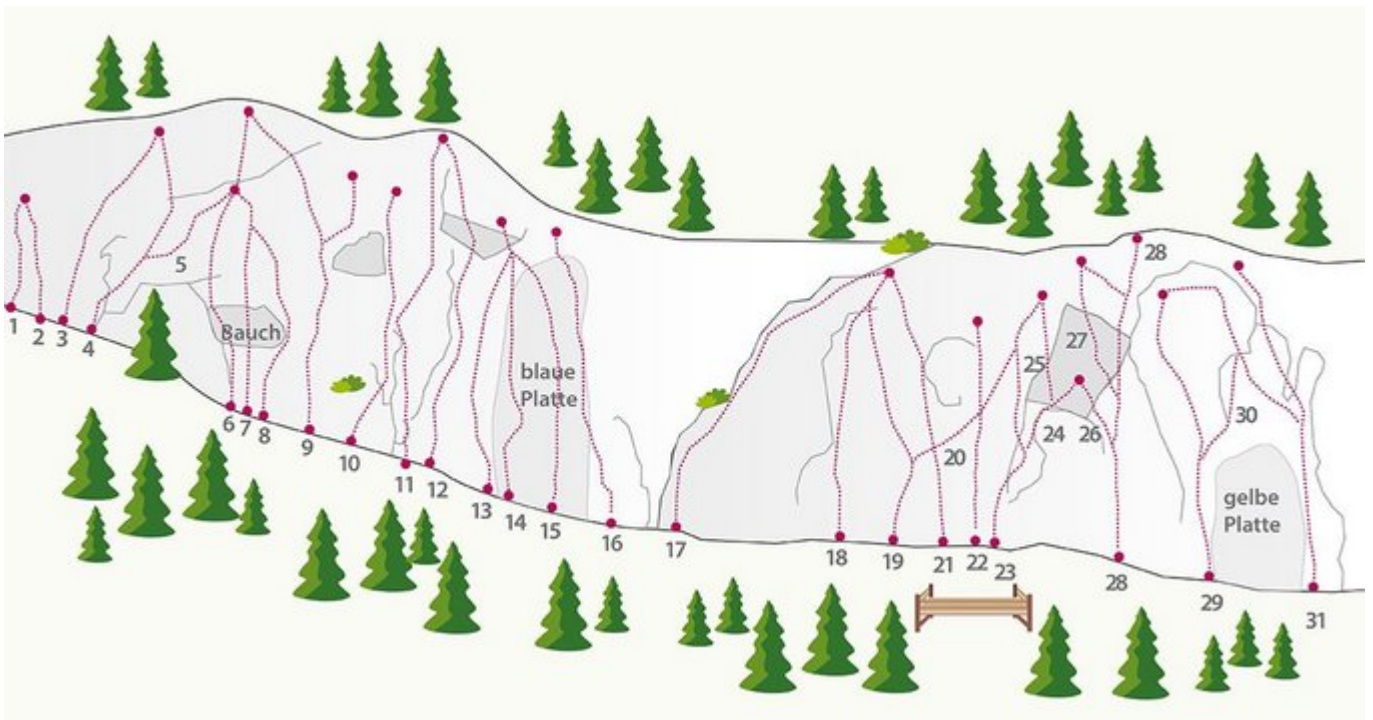

REGION IMST  
TARRENZ / WALCHENBACH

**APPROACH**

8 min

**APPROACH TIME**

10 min - 10 min

# WALCHENBACH

Nr.	Name	Grad	Länge
1	Hänsel	4a	6.0 m
2	Gretel	5b+	6.0 m
3	Kaminer	4b	8.0 m
4	Der kleine Überhang	5c	8.0 m
5	Putzelchen	3c	9.0 m
6	Pigerputz	4b	12.0 m
7	Bierbauch	6a+	11.0 m
8	Bierhenkel	4c	14.0 m
9	Via delle Guide	4a	15.0 m
10	Edelweiss	5a	14.0 m
11	Weihnachtsstress	5c+	14.0 m
12	Kletterteam Imst	6a+	14.0 m
13	Sidewalk	6a	12.0 m
14	French Connection	6b	13.0 m
15	Relax	7a	11.0 m
16	Sparkassen Riss	5a+	11.0 m
17	Rapunzel	5a	10.0 m
18	Via Helga	4b	11.0 m
19	Schneewittchen	5b+	11.0 m

20	Quergang	6a+	11.0 m
21	Vanessa	5c	10.0 m
22	Fragile	6c	8.0 m
23	Gurgeltaler	5c	9.0 m
24	Babyleicht	2	6.0 m
25	Strader Weg	5a+	9.0 m
26	Kurz und Bündig	3a	6.0 m
27	Wampe	6a+	10.0 m
28	Normale	4a	11.0 m
29	Yellow Brick Road	6a+	9.0 m
30	Dachl	6b+	9.0 m
31	Tom und Peter	5a	10.0 m